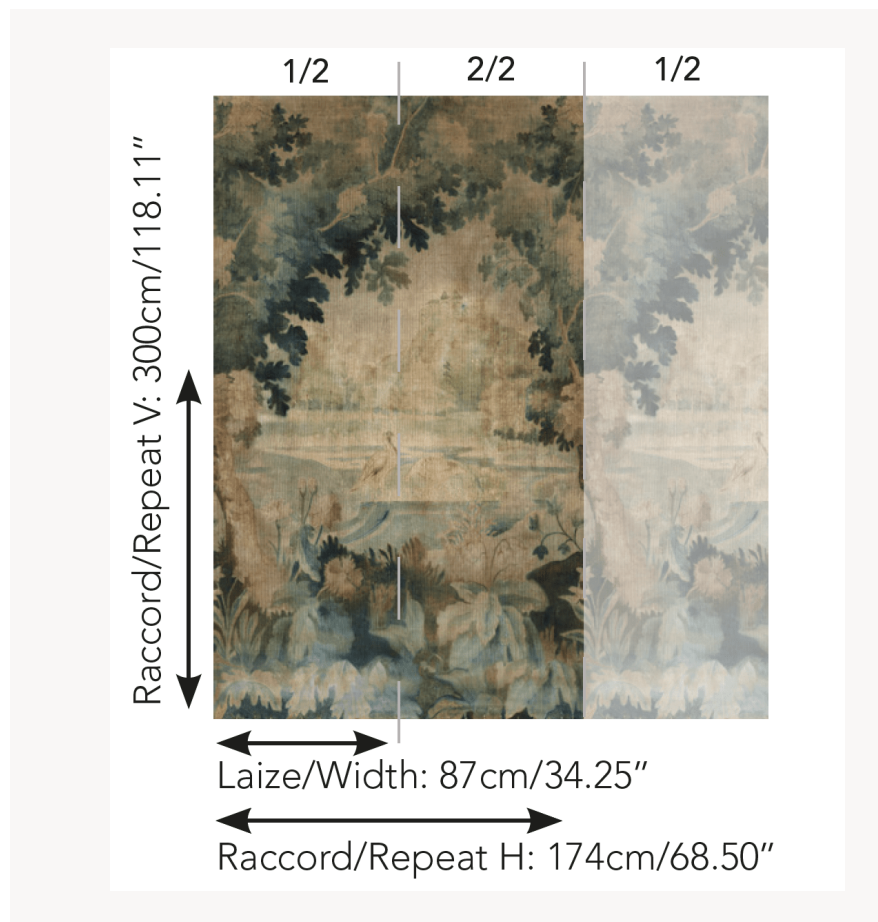

FP913001 AU BORD DU LAC

Cette tapisserie appelée verdure est typique des productions d'Aubusson des XVIIe et XVIIIe siècles. La composition place le spectateur dans un sous-bois à la lisière d'une forêt. Une trouée au centre dirige le regard vers un paysage habité d'oiseaux. Au loin, on devine un château sur un promontoire. La beauté et le relief de cette œuvre sont ici retranscrits au plus près, grâce à l'impression sur paille aux reflets métallisés.

FP913001 - Sousbois

Pierre Frey

TYPE	Papiers peints imprimés petites largeurs - Papiers peints panoramiques
UNITÉ DE VENTE	Oeuvre complète 300 cm x 174 cm (2 lés de 87 cm x 174 cm)
SUPPORT	INTISSE
COMPOSITION	100 % Papier
LAIZE	87 cm / 34,25 inch
RACCORD	H: 174 cm - 68,00 inch V: 300 cm - 118,11 inch
POIDS	300 gr / m ²
ENTRETIEN	
EMARGEMENT	Emargé
POSE/DÉPOSE	Encoller le mur Arrachable au mouillé
CERTIFICATIONS	EUROCLASS B-s1,d0 ASTM E84 Class A
NOTES	Support non feu Bonne solidité à la lumière Vendu en oeuvre complète
INFORMATIONS	1 rouleau = 2 panneaux