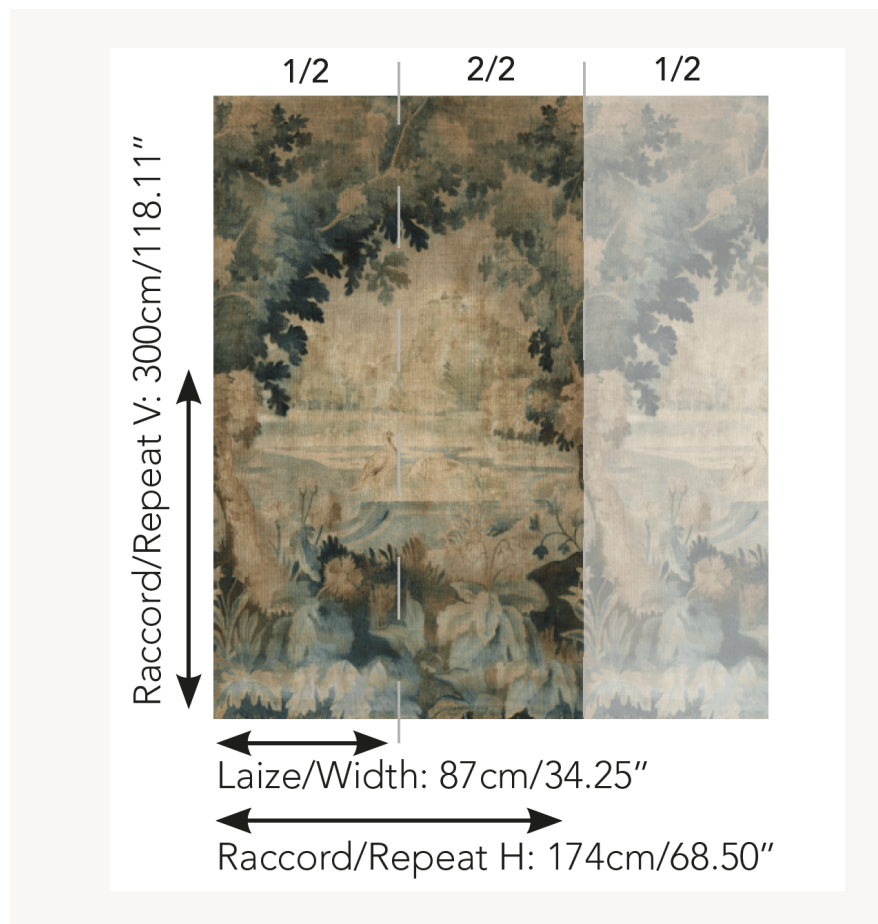

## FP913001 AU BORD DU LAC

Cette tapisserie appelée verdure est typique des productions d'Aubusson des XVIIe et XVIIIe siècles. La composition place le spectateur dans un sous-bois à la lisière d'une forêt. Une trouée au centre dirige le regard vers un paysage habité d'oiseaux. Au loin, on devine un château sur un promontoire. La beauté et le relief de cette œuvre sont ici retranscrits au plus près, grâce à l'impression sur paille aux reflets métallisés.

### Pierre Frey

<b>TYPE</b>	Papiers peints imprimés petites largeurs - Papiers peints panoramiques
<b>UNITÉ DE VENTE</b>	Oeuvre complète 300 cm x 174 cm ( 2 lés de 87 cm x 174 cm)
<b>SUPPORT</b>	INTISSE
<b>COMPOSITION</b>	100 % Papier
<b>LAIZE</b>	87 cm / 34,25 inch
<b>RACCORD</b>	H: 174 cm - 68,00 inch V: 300 cm - 118,11 inch
<b>POIDS</b>	300 gr / m <sup>2</sup>
<b>ENTRETIEN</b>	
<b>EMARGEMENT</b>	Emargé
<b>POSE/DÉPOSE</b>	Encoller le mur Arrachable au mouillé
<b>CERTIFICATIONS</b>	EUROCLASS B-s1,d0 ASTM E84 Class A
<b>NOTES</b>	Support non feu Bonne solidité à la lumière Vendu en oeuvre complète
<b>INFORMATIONS</b>	1 rouleau = 2 panneaux