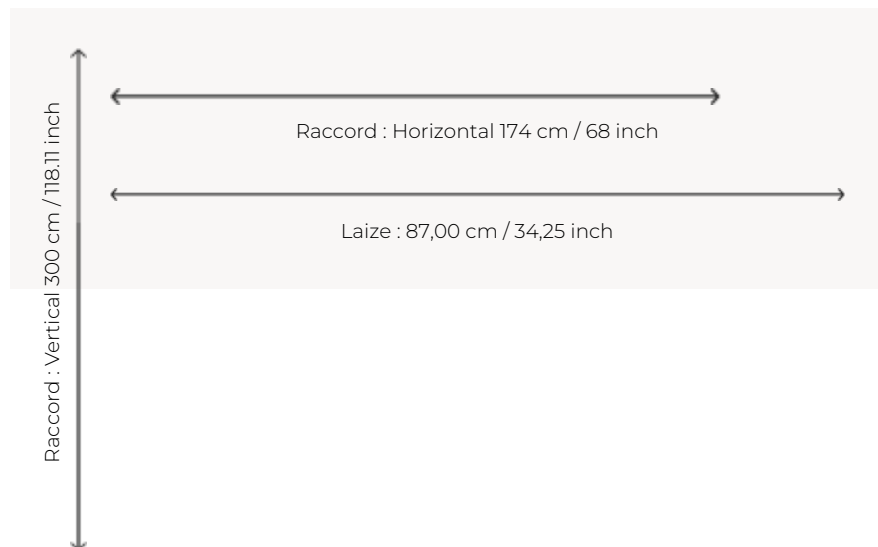

FP913222 AU BORD DU LAC

Cette tapisserie appelée verdure est typique des productions d'Aubusson des XVIIe et XVIIIe siècles. La composition place le spectateur dans un sous-bois à la lisière d'une forêt. Une trouée au centre dirige le regard vers un paysage habité d'oiseaux. Au loin, on devine un château sur un promontoire. La beauté et le relief de cette œuvre sont ici retranscrits au plus près, grâce à l'impression sur paille aux reflets métallisés.

FP913222 -

Pierre Frey

TYPE	Papier peints imprimés petites largeurs - Papiers peints panoramiques
UNITÉ DE VENTE	Oeuvre complète 300 cm x 174 cm (2 lés de 87 cm x 174 cm)
SUPPORT	INTISSE
COMPOSITION	100 % Papier
LAIZE	87 cm / 34,25 inch
RACCORD	H: 174 cm - 68,00 inch V: 300 cm - 118,11 inch
POIDS	300 gr / m ²
ENTRETIEN	
EMARGEMENT	Emargé
POSE/DÉPOSE	Encoller le mur Arrachable au mouillé
CERTIFICATIONS	EUROCLASS B-s1,d0 ASTM E84 Class A
NOTES	Support non feu Bonne solidité à la lumière Vendu en oeuvre complète
INFORMATIONS	1 rouleau = 2 panneaux