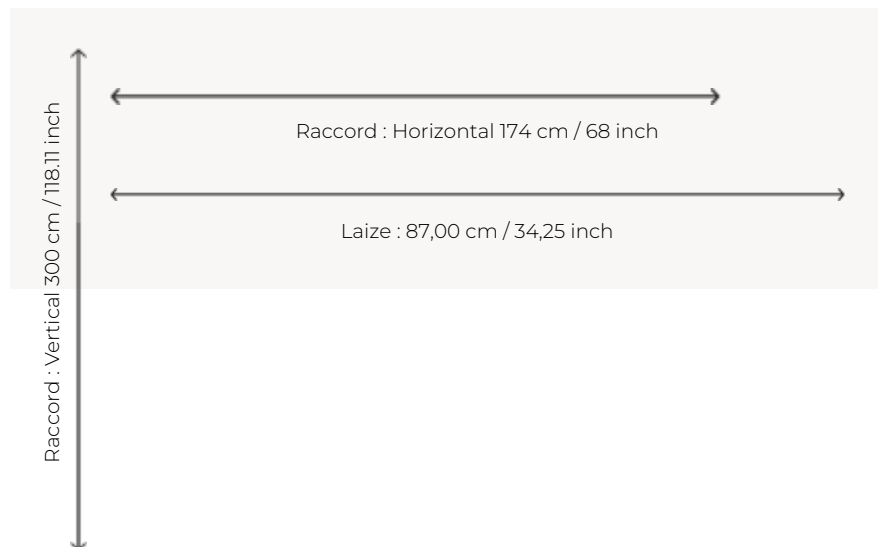

## FP913333 AU BORD DU LAC

Cette tapisserie appelée verdure est typique des productions d'Aubusson des XVIIe et XVIIIe siècles. La composition place le spectateur dans un sous-bois à la lisière d'une forêt. Une trouée au centre dirige le regard vers un paysage habité d'oiseaux. Au loin, on devine un château sur un promontoire. La beauté et le relief de cette œuvre sont ici retranscrits au plus près, grâce à l'impression sur paille aux reflets métallisés.

### Pierre Frey

<b>TYPE</b>	Papiers peints imprimés petites largeurs - Papiers peints panoramiques
<b>UNITÉ DE VENTE</b>	Oeuvre complète 300 cm x 174 cm ( 2 lés de 87 cm x 174 cm)
<b>SUPPORT</b>	INTISSE
<b>COMPOSITION</b>	100 % Papier
<b>LAIZE</b>	87 cm / 34,25 inch
<b>RACCORD</b>	H: 174 cm - 68,00 inch V: 300 cm - 118,11 inch
<b>POIDS</b>	300 gr / m <sup>2</sup>
<b>ENTRETIEN</b>	
<b>EMARGEMENT</b>	Emargé
<b>POSE/DÉPOSE</b>	Encoller le mur Arrachable au mouillé
<b>CERTIFICATIONS</b>	EUROCLASS B-s1,d0 ASTM E84 Class A
<b>NOTES</b>	Support non feu Bonne solidité à la lumière Vendu en oeuvre complète
<b>INFORMATIONS</b>	1 rouleau = 2 panneaux