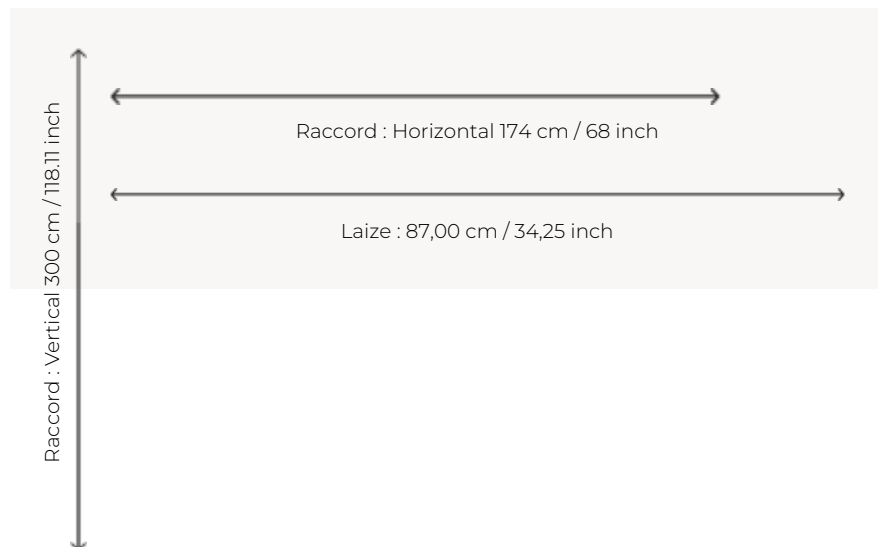

FP913333 AU BORD DU LAC

Cette tapisserie appelée verdure est typique des productions d'Aubusson des XVIIe et XVIIIe siècles. La composition place le spectateur dans un sous-bois à la lisière d'une forêt. Une trouée au centre dirige le regard vers un paysage habité d'oiseaux. Au loin, on devine un château sur un promontoire. La beauté et le relief de cette œuvre sont ici retranscrits au plus près, grâce à l'impression sur paille aux reflets métallisés.

FP913333 -

Pierre Frey

TYPE	Papiers peints imprimés petites largeurs - Papiers peints panoramiques
UNITÉ DE VENTE	Oeuvre complète 300 cm x 174 cm (2 lés de 87 cm x 174 cm)
SUPPORT	INTISSE
COMPOSITION	100 % Papier
LAIZE	87 cm / 34,25 inch
RACCORD	H: 174 cm - 68,00 inch V: 300 cm - 118,11 inch
POIDS	300 gr / m ²
ENTRETIEN	
EMARGEMENT	Emargé
POSE/DÉPOSE	Encoller le mur Arrachable au mouillé
CERTIFICATIONS	EUROCLASS B-s1,d0 ASTM E84 Class A
NOTES	Support non feu Bonne solidité à la lumière Vendu en oeuvre complète
INFORMATIONS	1 rouleau = 2 panneaux