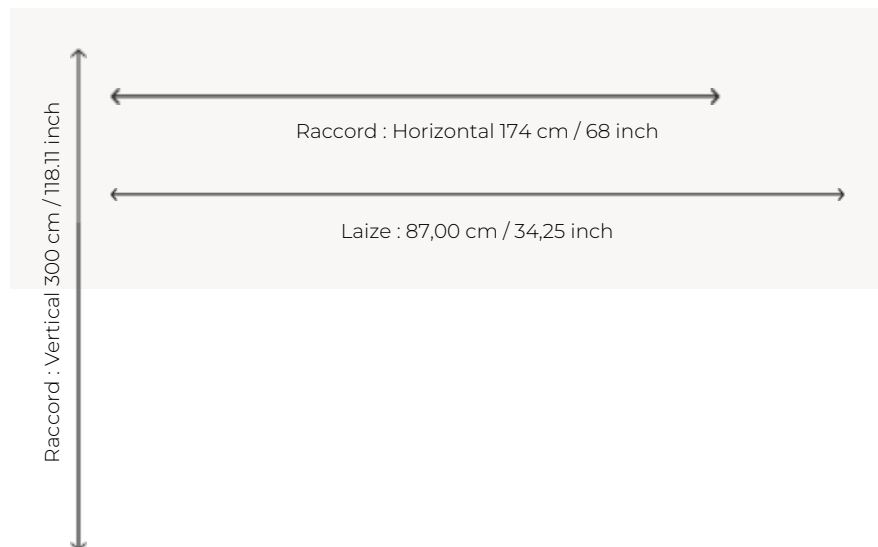

FP913333 AU BORD DU LAC

Cette tapisserie appelée verdure est typique des productions d'Aubusson des XVIIe et XVIIIe siècles. La composition place le spectateur dans un sous-bois à la lisière d'une forêt. Une trouée au centre dirige le regard vers un paysage habité d'oiseaux. Au loin, on devine un château sur un promontoire. La beauté et le relief de cette œuvre sont ici retranscrits au plus près, grâce à l'impression sur paille aux reflets métallisés.

FP913333 -

Pierre Frey

TYPE	Papier peints imprimés petites largeurs - Papiers peints panoramiques
UNITÉ DE VENTE	Oeuvre complète 300 cm x 174 cm (2 lés de 87 cm x 174 cm)
SUPPORT	INTISSE
COMPOSITION	100 % Papier
LAIZE	87 cm / 34,25 inch
RACCORD	H: 174 cm - 68,00 inch V: 300 cm - 118,11 inch
POIDS	300 gr / m ²
ENTRETIEN	
EMARGEMENT	Emargé
POSE/DÉPOSE	Encoller le mur Arrachable au mouillé
CERTIFICATIONS	EUROCLASS B-s1,d0 ASTM E84 Class A
NOTES	Support non feu Bonne solidité à la lumière Vendu en oeuvre complète
INFORMATIONS	1 rouleau = 2 panneaux