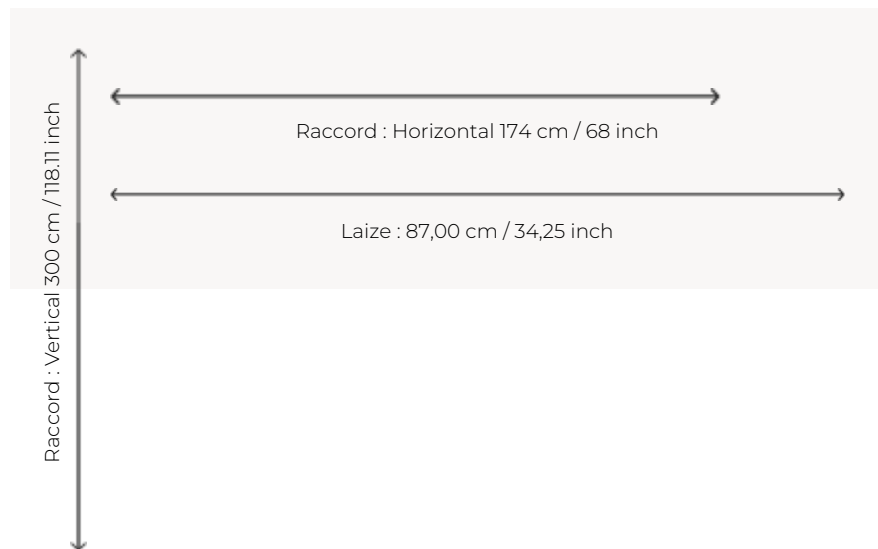

## FP913444 AU BORD DU LAC

Cette tapisserie appelée verdure est typique des productions d'Aubusson des XVIIe et XVIIIe siècles. La composition place le spectateur dans un sous-bois à la lisière d'une forêt. Une trouée au centre dirige le regard vers un paysage habité d'oiseaux. Au loin, on devine un château sur un promontoire. La beauté et le relief de cette œuvre sont ici retranscrits au plus près, grâce à l'impression sur paille aux reflets métallisés.

### Pierre Frey

|                       |   |
|-----------------------|---|
| <b>TYPE</b>           | Papier peints imprimés petites largeurs - Papiers peints panoramiques                 |
| <b>UNITÉ DE VENTE</b> | Oeuvre complète 300 cm x 174 cm ( 2 lés de 87 cm x 174 cm)                            |
| <b>SUPPORT</b>        | INTISSE   |
| <b>COMPOSITION</b>    | 100 % Papier  |
| <b>LAIZE</b>          | 87 cm / 34,25 inch  |
| <b>RACCORD</b>        | H: 174 cm - 68,00 inch<br>V: 300 cm - 118,11 inch                                     |
| <b>POIDS</b>          | 300 gr / m <sup>2</sup>   |
| <b>ENTRETIEN</b>      |  |
| <b>EMARGEMENT</b>     | Emargé  |
| <b>POSE/DÉPOSE</b>    | Encoller le mur<br>Arrachable au mouillé  |
| <b>CERTIFICATIONS</b> | EUROCLASS B-s1,d0<br>ASTM E84 Class A   |
| <b>NOTES</b>          | Support non feu<br>Bonne solidité à la lumière<br>Vendu en oeuvre complète            |
| <b>INFORMATIONS</b>   | 1 rouleau = 2 panneaux  |