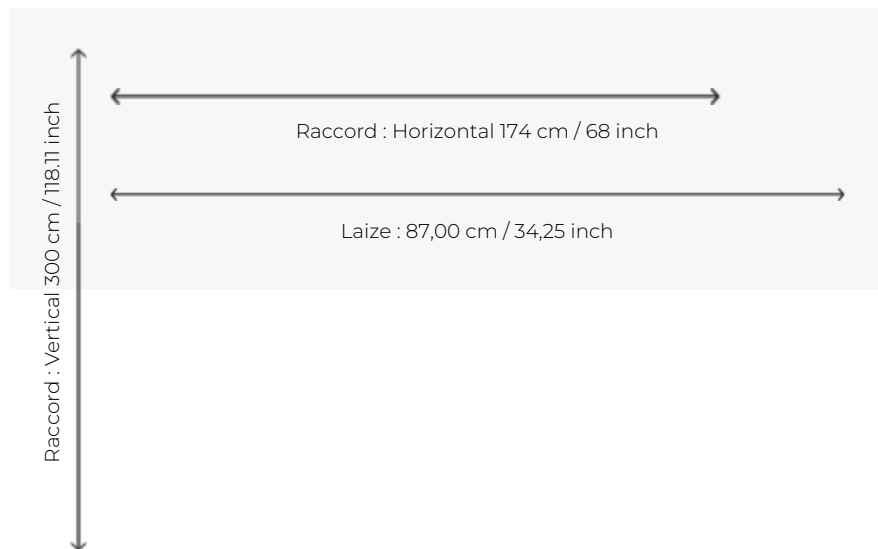

## FP913444 AU BORD DU LAC

Cette tapisserie appelée verdure est typique des productions d'Aubusson des XVIIe et XVIIIe siècles. La composition place le spectateur dans un sous-bois à la lisière d'une forêt. Une trouée au centre dirige le regard vers un paysage habité d'oiseaux. Au loin, on devine un château sur un promontoire. La beauté et le relief de cette œuvre sont ici retranscrits au plus près, grâce à l'impression sur paille aux reflets métallisés.

### Pierre Frey

<b>TYPE</b>	Papier peints imprimés petites largeurs - Papiers peints panoramiques
<b>UNITÉ DE VENTE</b>	Oeuvre complète 300 cm x 174 cm ( 2 lés de 87 cm x 174 cm)
<b>SUPPORT</b>	INTISSE
<b>COMPOSITION</b>	100 % Papier
<b>LAIZE</b>	87 cm / 34,25 inch
<b>RACCORD</b>	H: 174 cm - 68,00 inch V: 300 cm - 118,11 inch
<b>POIDS</b>	300 gr / m <sup>2</sup>
<b>ENTRETIEN</b>	
<b>EMARGEMENT</b>	Emargé
<b>POSE/DÉPOSE</b>	Encoller le mur Arrachable au mouillé
<b>CERTIFICATIONS</b>	EUROCLASS B-s1,d0 ASTM E84 Class A
<b>NOTES</b>	Support non feu Bonne solidité à la lumière Vendu en oeuvre complète
<b>INFORMATIONS</b>	1 rouleau = 2 panneaux