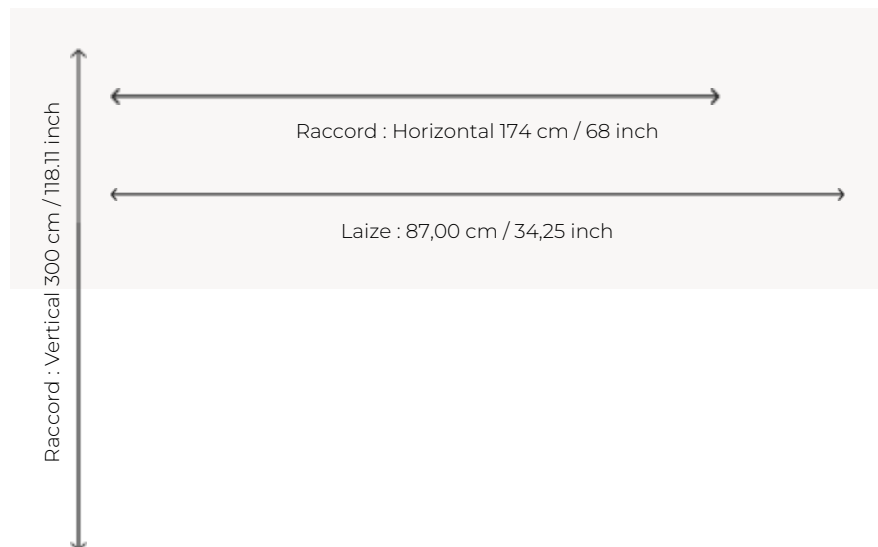

FP913444 AU BORD DU LAC

Cette tapisserie appelée verdure est typique des productions d'Aubusson des XVIIe et XVIIIe siècles. La composition place le spectateur dans un sous-bois à la lisière d'une forêt. Une trouée au centre dirige le regard vers un paysage habité d'oiseaux. Au loin, on devine un château sur un promontoire. La beauté et le relief de cette œuvre sont ici retranscrits au plus près, grâce à l'impression sur paille aux reflets métallisés.

FP913444 -

Pierre Frey

TYPE	Papier peints imprimés petites largeurs - Papiers peints panoramiques
UNITÉ DE VENTE	Oeuvre complète 300 cm x 174 cm (2 lés de 87 cm x 174 cm)
SUPPORT	INTISSE
COMPOSITION	100 % Papier
LAIZE	87 cm / 34,25 inch
RACCORD	H: 174 cm - 68,00 inch V: 300 cm - 118,11 inch
POIDS	300 gr / m ²
ENTRETIEN	
EMARGEMENT	Emargé
POSE/DÉPOSE	Encoller le mur Arrachable au mouillé
CERTIFICATIONS	EUROCLASS B-s1,d0 ASTM E84 Class A
NOTES	Support non feu Bonne solidité à la lumière Vendu en oeuvre complète
INFORMATIONS	1 rouleau = 2 panneaux