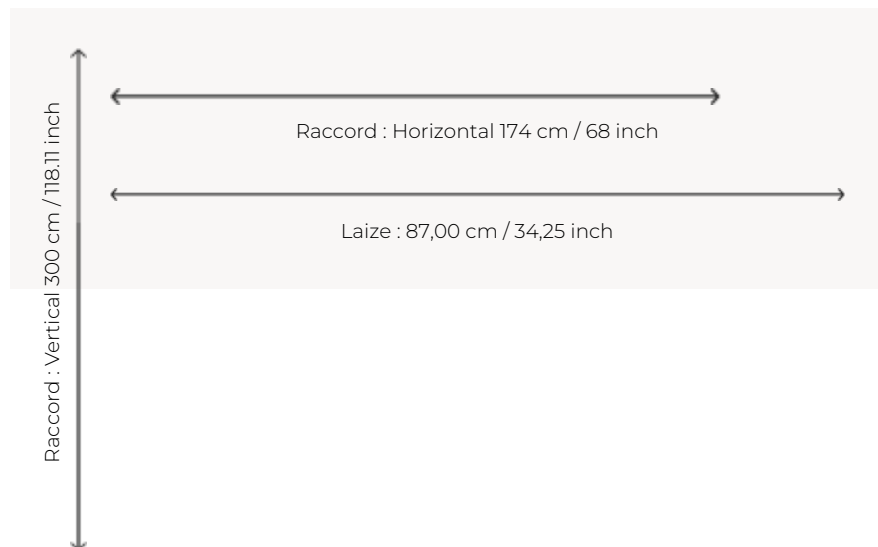

FP913555 AU BORD DU LAC

Cette tapisserie appelée verdure est typique des productions d'Aubusson des XVIIe et XVIIIe siècles. La composition place le spectateur dans un sous-bois à la lisière d'une forêt. Une trouée au centre dirige le regard vers un paysage habité d'oiseaux. Au loin, on devine un château sur un promontoire. La beauté et le relief de cette œuvre sont ici retranscrits au plus près, grâce à l'impression sur paille aux reflets métallisés.

FP913555 -

Pierre Frey

TYPE	Papier peints imprimés petites largeurs - Papiers peints panoramiques
UNITÉ DE VENTE	Oeuvre complète 300 cm x 174 cm (2 lés de 87 cm x 174 cm)
SUPPORT	INTISSE
COMPOSITION	100 % Papier
LAIZE	87 cm / 34,25 inch
RACCORD	H: 174 cm - 68,00 inch V: 300 cm - 118,11 inch
POIDS	300 gr / m ²
ENTRETIEN	
EMARGEMENT	Emargé
POSE/DÉPOSE	Encoller le mur Arrachable au mouillé
CERTIFICATIONS	EUROCLASS B-s1,d0 ASTM E84 Class A
NOTES	Support non feu Bonne solidité à la lumière Vendu en oeuvre complète
INFORMATIONS	1 rouleau = 2 panneaux