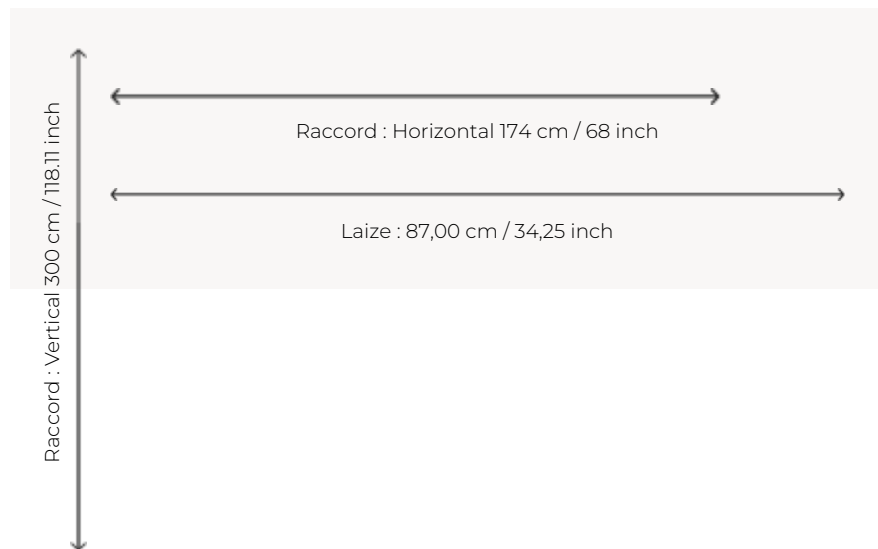

FP913555 AU BORD DU LAC

Cette tapisserie appelée verdure est typique des productions d'Aubusson des XVIIe et XVIIIe siècles. La composition place le spectateur dans un sous-bois à la lisière d'une forêt. Une trouée au centre dirige le regard vers un paysage habité d'oiseaux. Au loin, on devine un château sur un promontoire. La beauté et le relief de cette œuvre sont ici retranscrits au plus près, grâce à l'impression sur paille aux reflets métallisés.

FP913555 -

Pierre Frey

TYPE	Papier peints imprimés petites largeurs - Papiers peints panoramiques
UNITÉ DE VENTE	Oeuvre complète 300 cm x 174 cm (2 lés de 87 cm x 174 cm)
SUPPORT	INTISSE
COMPOSITION	100 % Papier
LAIZE	87 cm / 34,25 inch
RACCORD	H: 174 cm - 68,00 inch V: 300 cm - 118,11 inch
POIDS	300 gr / m ²
ENTRETIEN	
EMARGEMENT	Emargé
POSE/DÉPOSE	Encoller le mur Arrachable au mouillé
CERTIFICATIONS	EUROCLASS B-s1,d0 ASTM E84 Class A
NOTES	Support non feu Bonne solidité à la lumière Vendu en oeuvre complète
INFORMATIONS	1 rouleau = 2 panneaux