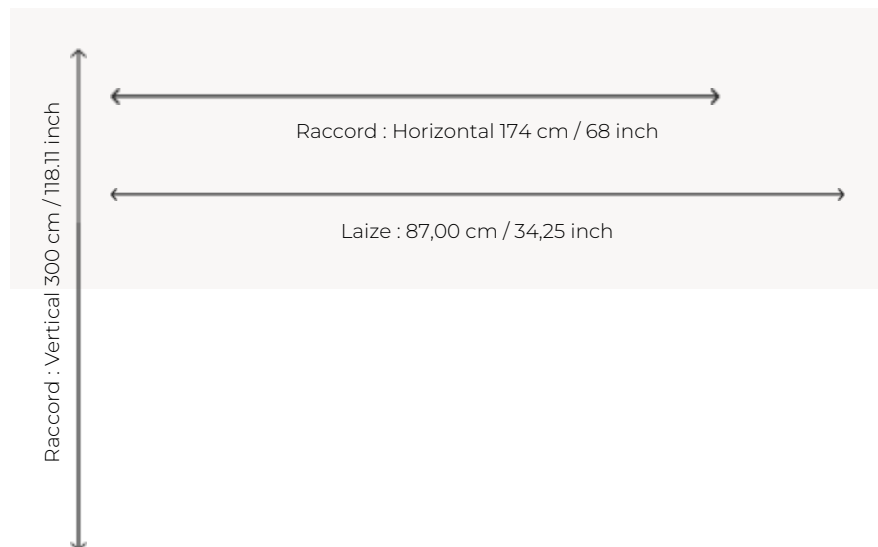

## FP913666 AU BORD DU LAC

Cette tapisserie appelée verdure est typique des productions d'Aubusson des XVIIe et XVIIIe siècles. La composition place le spectateur dans un sous-bois à la lisière d'une forêt. Une trouée au centre dirige le regard vers un paysage habité d'oiseaux. Au loin, on devine un château sur un promontoire. La beauté et le relief de cette œuvre sont ici retranscrits au plus près, grâce à l'impression sur paille aux reflets métallisés.

### Pierre Frey

<b>TYPE</b>	Papier peints imprimés petites largeurs - Papiers peints panoramiques
<b>UNITÉ DE VENTE</b>	Oeuvre complète 300 cm x 174 cm ( 2 lés de 87 cm x 174 cm)
<b>SUPPORT</b>	INTISSE
<b>COMPOSITION</b>	100 % Papier
<b>LAIZE</b>	87 cm / 34,25 inch
<b>RACCORD</b>	H: 174 cm - 68,00 inch V: 300 cm - 118,11 inch
<b>POIDS</b>	300 gr / m <sup>2</sup>
<b>ENTRETIEN</b>	
<b>EMARGEMENT</b>	Emargé
<b>POSE/DÉPOSE</b>	Encoller le mur Arrachable au mouillé
<b>CERTIFICATIONS</b>	EUROCLASS B-s1,d0 ASTM E84 Class A
<b>NOTES</b>	Support non feu Bonne solidité à la lumière Vendu en oeuvre complète
<b>INFORMATIONS</b>	1 rouleau = 2 panneaux