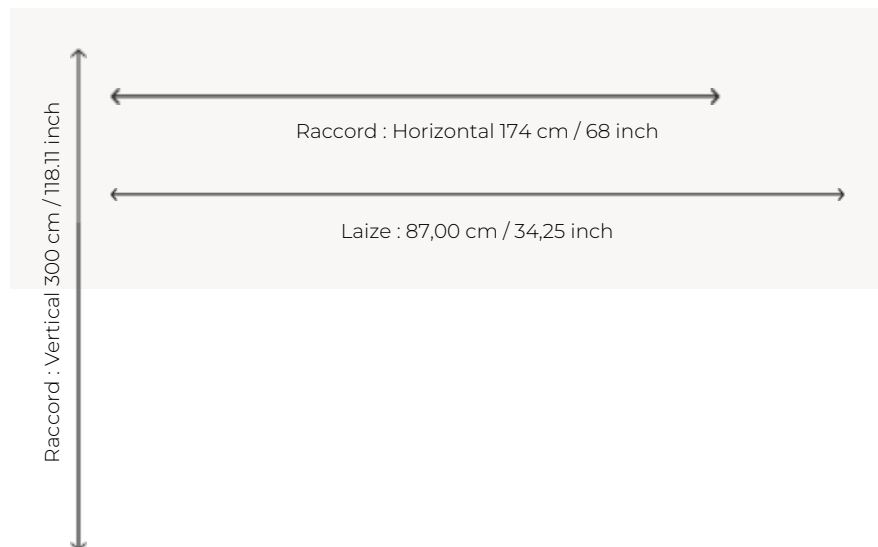

FP913666 AU BORD DU LAC

Cette tapisserie appelée verdure est typique des productions d'Aubusson des XVIIe et XVIIIe siècles. La composition place le spectateur dans un sous-bois à la lisière d'une forêt. Une trouée au centre dirige le regard vers un paysage habité d'oiseaux. Au loin, on devine un château sur un promontoire. La beauté et le relief de cette œuvre sont ici retranscrits au plus près, grâce à l'impression sur paille aux reflets métallisés.

FP913666 -

Pierre Frey

TYPE	Papier peints imprimés petites largeurs - Papiers peints panoramiques
UNITÉ DE VENTE	Oeuvre complète 300 cm x 174 cm (2 lés de 87 cm x 174 cm)
SUPPORT	INTISSE
COMPOSITION	100 % Papier
LAIZE	87 cm / 34,25 inch
RACCORD	H: 174 cm - 68,00 inch V: 300 cm - 118,11 inch
POIDS	300 gr / m ²
ENTRETIEN	
EMARGEMENT	Emargé
POSE/DÉPOSE	Encoller le mur Arrachable au mouillé
CERTIFICATIONS	EUROCLASS B-s1,d0 ASTM E84 Class A
NOTES	Support non feu Bonne solidité à la lumière Vendu en oeuvre complète
INFORMATIONS	1 rouleau = 2 panneaux