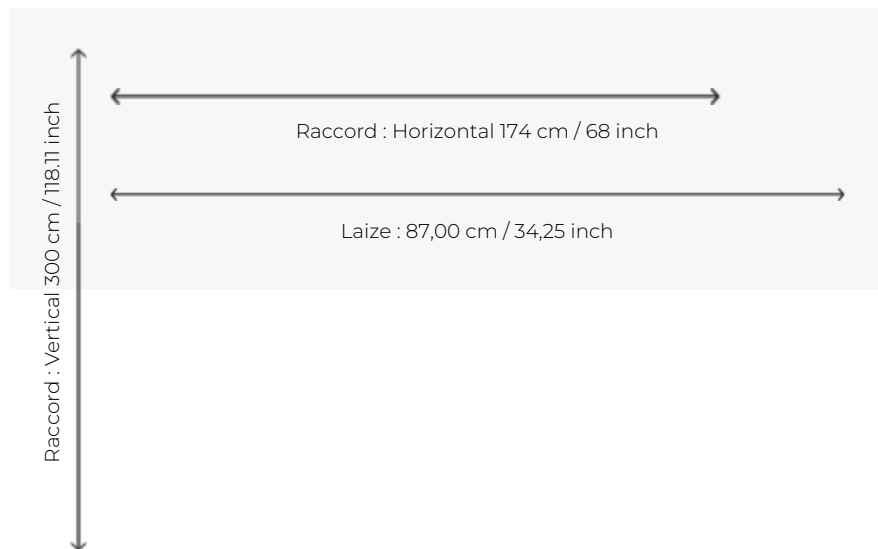

FP913666 AU BORD DU LAC

Cette tapisserie appelée verdure est typique des productions d'Aubusson des XVIIe et XVIIIe siècles. La composition place le spectateur dans un sous-bois à la lisière d'une forêt. Une trouée au centre dirige le regard vers un paysage habité d'oiseaux. Au loin, on devine un château sur un promontoire. La beauté et le relief de cette œuvre sont ici retranscrits au plus près, grâce à l'impression sur paille aux reflets métallisés.

FP913666 -

Pierre Frey

TYPE	Papier peints imprimés petites largeurs - Papiers peints panoramiques
UNITÉ DE VENTE	Oeuvre complète 300 cm x 174 cm (2 lés de 87 cm x 174 cm)
SUPPORT	INTISSE
COMPOSITION	100 % Papier
LAIZE	87 cm / 34,25 inch
RACCORD	H: 174 cm - 68,00 inch V: 300 cm - 118,11 inch
POIDS	300 gr / m ²
ENTRETIEN	
EMARGEMENT	Emargé
POSE/DÉPOSE	Encoller le mur Arrachable au mouillé
CERTIFICATIONS	EUROCLASS B-s1,d0 ASTM E84 Class A
NOTES	Support non feu Bonne solidité à la lumière Vendu en oeuvre complète
INFORMATIONS	1 rouleau = 2 panneaux