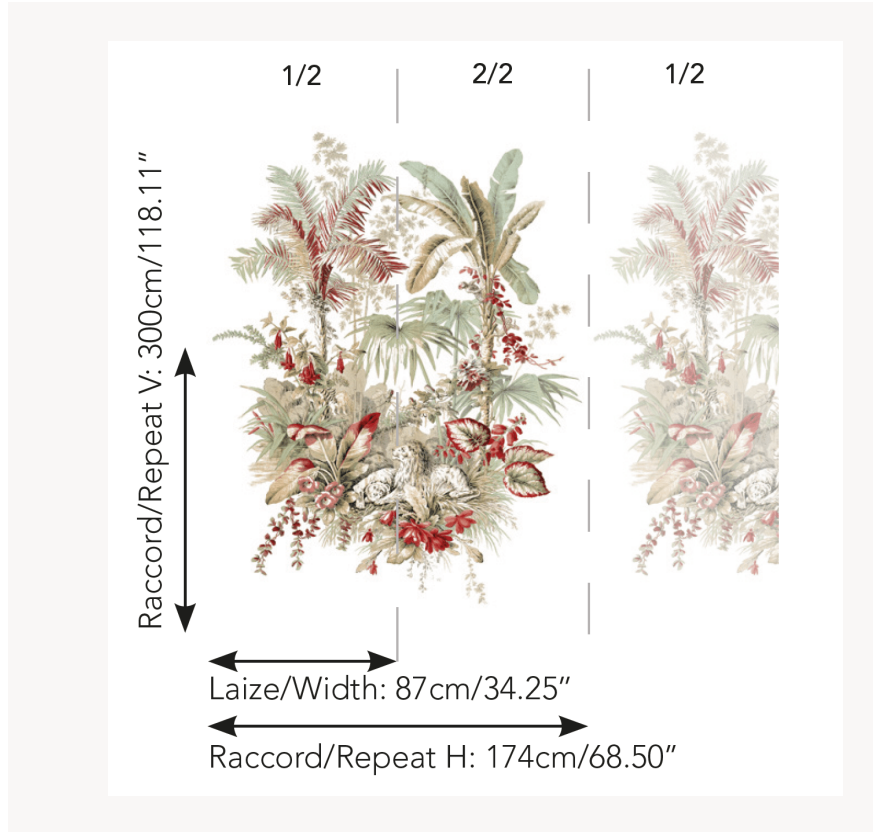

FP915001 LE REPOS DES FAUVES

Dans une jungle luxuriante, les fauves se reposent et des petits singes grimpent aux arbres. Ce panoramique reproduit une scène d'une toile imprimée de la seconde moitié du XIXe siècle conservée dans les archives de la Maison. Elle est typique du courant orientalisant en vogue à cette période. Imprimé sur une paille, ce panoramique composé d'une scène principale indépendante peut, par exemple, s'utiliser en décor de tête de lit.

FP915001 - Jungle

Pierre Frey

TYPE	Papier peints imprimés petites largeurs - Pailles et assimilés - Papiers peints panoramiques
UNITÉ DE VENTE	OEuvre complète 300 cm x 174 cm (2 lés de 87 cm x 174 cm)
SUPPORT	INTISSE
COMPOSITION	100 % Raphia
LAIZE	87 cm / 34,25 inch
RACCORD	H: 174 cm - 68,00 inch V: 300 cm - 118,11 inch
POIDS	242 gr / m ²
ENTRETIEN	
EMARGEMENT	Emargé
POSE/DÉPOSE	Encoller le mur Arrachable au mouillé
CERTIFICATIONS	EUROCLASS B-s1,d0 ASTM E84 Class A
NOTES	Support non feu Bonne solidité à la lumière Vendu en oeuvre complète
INFORMATIONS	1 rouleau = 2 panneaux

1 Couleurs

FP915001
Jungle