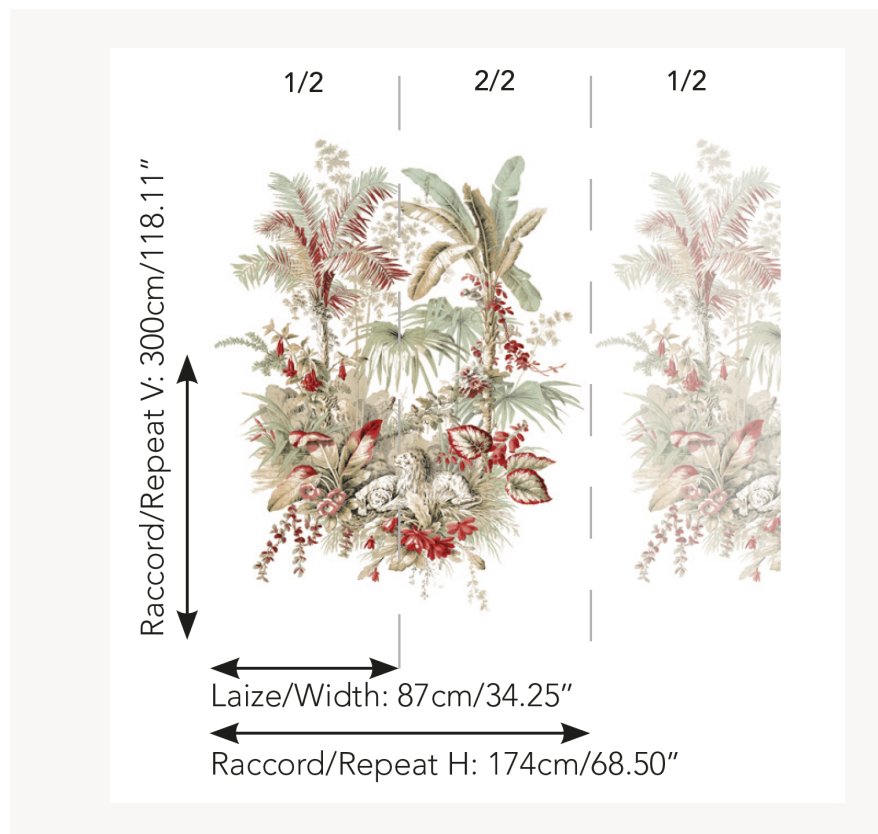

## FP915001 LE REPOS DES FAUVES

Dans une jungle luxuriante, les fauves se reposent et des petits singes grimpent aux arbres. Ce panoramique reproduit une scène d'une toile imprimée de la seconde moitié du XIXe siècle conservée dans les archives de la Maison. Elle est typique du courant orientalisant en vogue à cette période. Imprimé sur une paille, ce panoramique composé d'une scène principale indépendante peut, par exemple, s'utiliser en décor de tête de lit.

### FP915001 - Jungle

### Pierre Frey

<b>TYPE</b>	Papier peints imprimés petites largeurs - Pailles et assimilés - Papiers peints panoramiques
<b>UNITÉ DE VENTE</b>	OEuvre complète 300 cm x 174 cm ( 2 lés de 87 cm x 174 cm)
<b>SUPPORT</b>	INTISSE
<b>COMPOSITION</b>	100 % Raphia
<b>LAIZE</b>	87 cm / 34,25 inch
<b>RACCORD</b>	H: 174 cm - 68,00 inch V: 300 cm - 118,11 inch
<b>POIDS</b>	242 gr / m <sup>2</sup>
<b>ENTRETIEN</b>	
<b>EMARGEMENT</b>	Emargé
<b>POSE/DÉPOSE</b>	Encoller le mur Arrachable au mouillé
<b>CERTIFICATIONS</b>	EUROCLASS B-s1,d0 ASTM E84 Class A
<b>NOTES</b>	Support non feu Bonne solidité à la lumière Vendu en oeuvre complète
<b>INFORMATIONS</b>	1 rouleau = 2 panneaux

# 1 Couleurs

FP915001  
Jungle