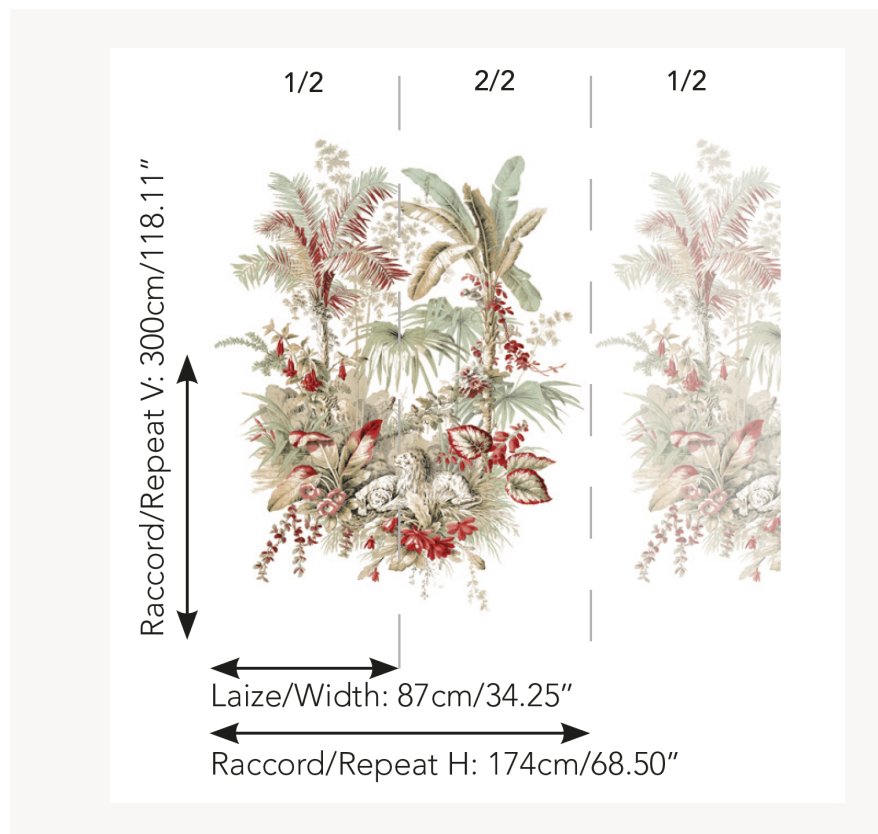

FP915001 LE REPOS DES FAUVES

Dans une jungle luxuriante, les fauves se reposent et des petits singes grimpent aux arbres. Ce panoramique reproduit une scène d'une toile imprimée de la seconde moitié du XIXe siècle conservée dans les archives de la Maison. Elle est typique du courant orientalisant en vogue à cette période. Imprimé sur une paille, ce panoramique composé d'une scène principale indépendante peut, par exemple, s'utiliser en décor de tête de lit.

FP915001 - Jungle

Pierre Frey

TYPE	Papier peints imprimés petites largeurs - Pailles et assimilés - Papiers peints panoramiques
UNITÉ DE VENTE	OEuvre complète 300 cm x 174 cm (2 lés de 87 cm x 174 cm)
SUPPORT	INTISSE
COMPOSITION	100 % Raphia
LAIZE	87 cm / 34,25 inch
RACCORD	H: 174 cm - 68,00 inch V: 300 cm - 118,11 inch
POIDS	242 gr / m ²
ENTRETIEN	
EMARGEMENT	Emargé
POSE/DÉPOSE	Encoller le mur Arrachable au mouillé
CERTIFICATIONS	EUROCLASS B-s1,d0 ASTM E84 Class A
NOTES	Support non feu Bonne solidité à la lumière Vendu en oeuvre complète
INFORMATIONS	1 rouleau = 2 panneaux

1 Couleurs

FP915001
Jungle