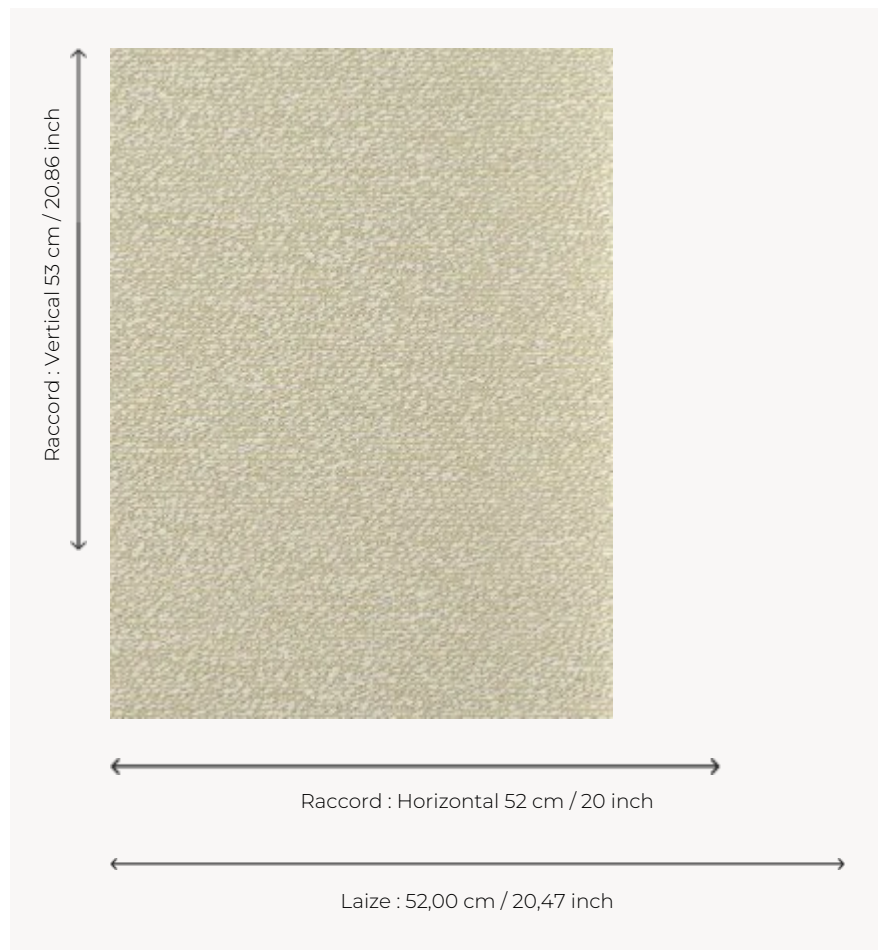

# FP930001 AGNETA

Motif illustrant un gros tissage, imprimé traditionnellement aux cylindres avec des encres nacrées ou métalliques apportant volume et éclat.

## FP930001 - Glacier

## Pierre Frey

<b>TYPE</b>	Papier peints imprimés petites largeurs
<b>UNITÉ DE VENTE</b>	Disponible au rouleau de 10,05 mts
<b>SUPPORT</b>	INTISSE
<b>COMPOSITION</b>	-
<b>LAIZE</b>	52 cm / 20,47 inch
<b>RACCORD</b>	H: 52 cm - 20,00 inch V: 53 cm - 20,86 inch Raccord droit
<b>POIDS</b>	165 gr / m <sup>2</sup>
<b>ENTRETIEN</b>	
<b>EMARGEMENT</b>	Emargé
<b>POSE/DÉPOSE</b>	Encoller le mur Arrachable à sec
<b>CERTIFICATIONS</b>	EUROCLASS B-s1,d0 ASTM E84 Class A
<b>NOTES</b>	Support non feu Bonne solidité à la lumière Décor imprimé en technique traditionnelle
<b>LIASSE</b>	F9979PPFREY36

## 3 Couleurs

FP930001  
Glacier

FP930002  
Sable

FP930003  
Or