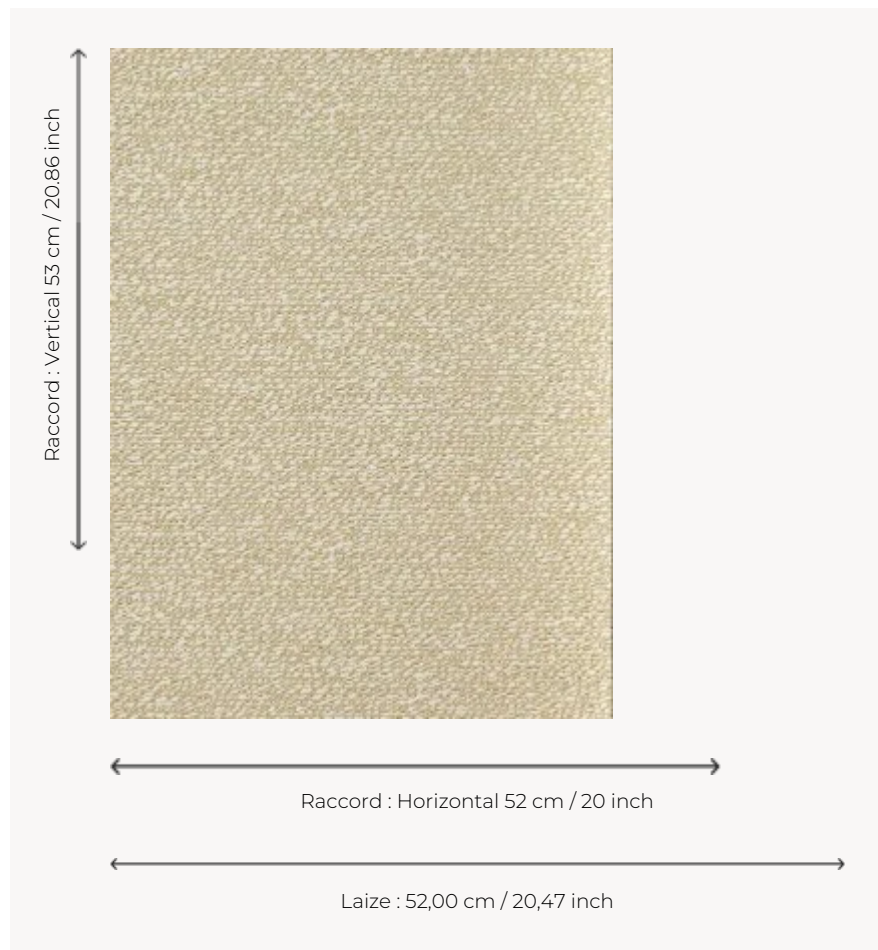

FP930002 AGNETA

Motif illustrant un gros tissage, imprimé traditionnellement aux cylindres avec des encres nacrées ou métalliques apportant volume et éclat.

FP930002 - Sable

Pierre Frey

TYPE	Papier peints imprimés petites largeurs
UNITÉ DE VENTE	Disponible au rouleau de 10,05 mts
SUPPORT	INTISSE
COMPOSITION	-
LAIZE	52 cm / 20,47 inch
RACCORD	H: 52 cm - 20,00 inch V: 53 cm - 20,86 inch Raccord droit
POIDS	165 gr / m ²
ENTRETIEN	
EMARGEMENT	Emargé
POSE/DÉPOSE	Encoller le mur Arrachable à sec
CERTIFICATIONS	EUROCLASS B-s1,d0 ASTM E84 Class A
NOTES	Support non feu Bonne solidité à la lumière Décor imprimé en technique traditionnelle
LIASSE	F9979PPFREY36

3 Couleurs

FP930001
Glacier

FP930002
Sable

FP930003
Or