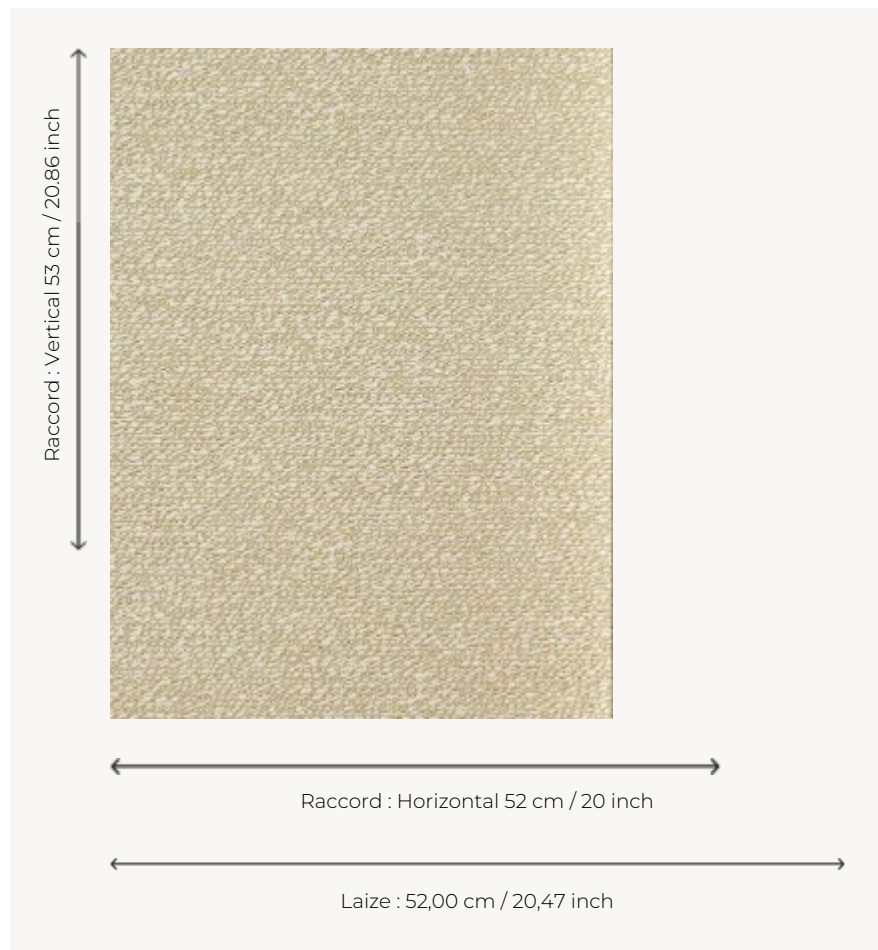

# FP930002 AGNETA

Motif illustrant un gros tissage, imprimé traditionnellement aux cylindres avec des encres nacrées ou métalliques apportant volume et éclat.

## FP930002 - Sable

## Pierre Frey

<b>TYPE</b>	Papier peints imprimés petites largeurs
<b>UNITÉ DE VENTE</b>	Disponible au rouleau de 10,05 mts
<b>SUPPORT</b>	INTISSE
<b>COMPOSITION</b>	-
<b>LAIZE</b>	52 cm / 20,47 inch
<b>RACCORD</b>	H: 52 cm - 20,00 inch V: 53 cm - 20,86 inch Raccord droit
<b>POIDS</b>	165 gr / m <sup>2</sup>
<b>ENTRETIEN</b>	
<b>EMARGEMENT</b>	Emargé
<b>POSE/DÉPOSE</b>	Encoller le mur Arrachable à sec
<b>CERTIFICATIONS</b>	EUROCLASS B-s1,d0 ASTM E84 Class A
<b>NOTES</b>	Support non feu Bonne solidité à la lumière Décor imprimé en technique traditionnelle
<b>LIASSE</b>	F9979PPFREY36

## 3 Couleurs

FP930001  
Glacier

FP930002  
Sable

FP930003  
Or