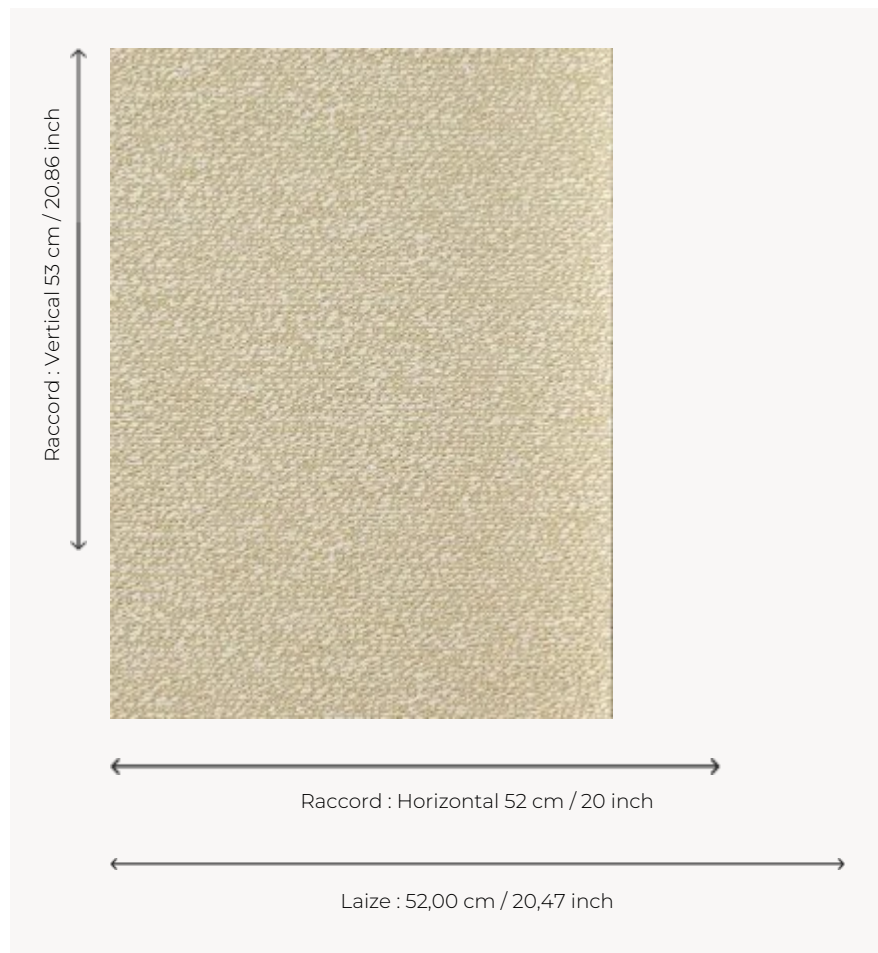

# FP930002 AGNETA

Motif illustrant un gros tissage, imprimé traditionnellement aux cylindres avec des encres nacrées ou métalliques apportant volume et éclat.

## FP930002 - Sable

## Pierre Frey

<b>TYPE</b>	Papier peints imprimés petites largeurs
<b>UNITÉ DE VENTE</b>	Disponible au rouleau de 10,05 mts
<b>SUPPORT</b>	INTISSE
<b>COMPOSITION</b>	-
<b>LAIZE</b>	52 cm / 20,47 inch
<b>RACCORD</b>	H: 52 cm - 20,00 inch V: 53 cm - 20,86 inch Raccord droit
<b>POIDS</b>	165 gr / m <sup>2</sup>
<b>ENTRETIEN</b>	
<b>EMARGEMENT</b>	Emargé
<b>POSE/DÉPOSE</b>	Encoller le mur Arrachable à sec
<b>CERTIFICATIONS</b>	EUROCLASS B-s1,d0 ASTM E84 Class A
<b>NOTES</b>	Support non feu Bonne solidité à la lumière Décor imprimé en technique traditionnelle
<b>LIASSE</b>	F9979PPFREY36

## 3 Couleurs

FP930001  
Glacier

FP930002  
Sable

FP930003  
Or