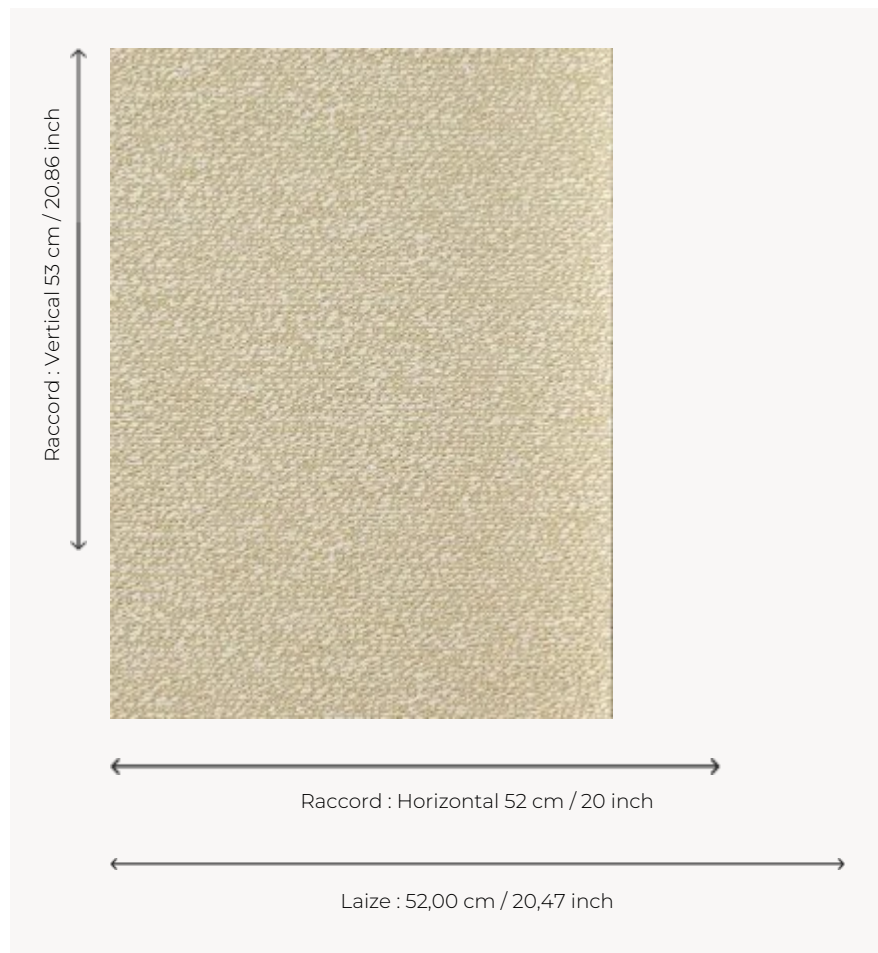

FP930002 AGNETA

Motif illustrant un gros tissage, imprimé traditionnellement aux cylindres avec des encres nacrées ou métalliques apportant volume et éclat.

FP930002 - Sable

Pierre Frey

TYPE	Papier peints imprimés petites largeurs
UNITÉ DE VENTE	Disponible au rouleau de 10,05 mts
SUPPORT	INTISSE
COMPOSITION	-
LAIZE	52 cm / 20,47 inch
RACCORD	H: 52 cm - 20,00 inch V: 53 cm - 20,86 inch Raccord droit
POIDS	165 gr / m ²
ENTRETIEN	
EMARGEMENT	Emargé
POSE/DÉPOSE	Encoller le mur Arrachable à sec
CERTIFICATIONS	EUROCLASS B-s1,d0 ASTM E84 Class A
NOTES	Support non feu Bonne solidité à la lumière Décor imprimé en technique traditionnelle
LIASSE	F9979PPFREY36

3 Couleurs

FP930001
Glacier

FP930002
Sable

FP930003
Or