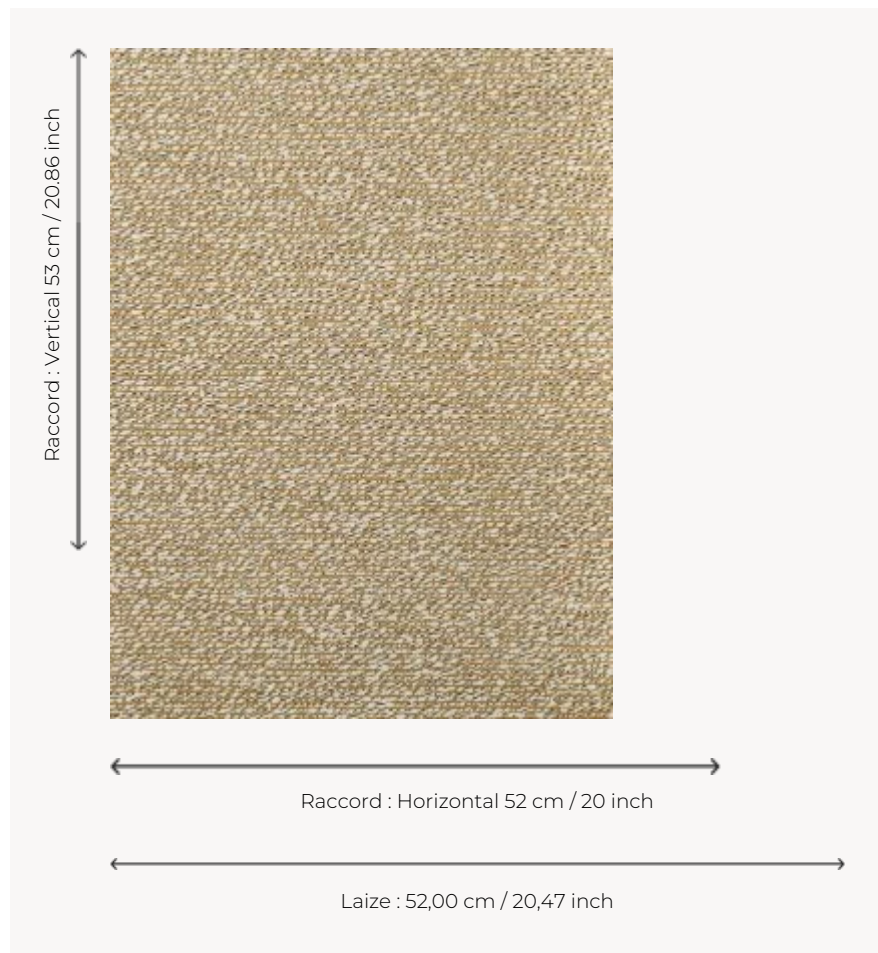

# FP930003 AGNETA

Motif illustrant un gros tissage, imprimé traditionnellement aux cylindres avec des encres nacrées ou métalliques apportant volume et éclat.

## FP930003 - Or

## Pierre Frey

<b>TYPE</b>	Papier peints imprimés petites largeurs
<b>UNITÉ DE VENTE</b>	Disponible au rouleau de 10,05 mts
<b>SUPPORT</b>	INTISSE
<b>COMPOSITION</b>	-
<b>LAIZE</b>	52 cm / 20,47 inch
<b>RACCORD</b>	H: 52 cm - 20,00 inch V: 53 cm - 20,86 inch Raccord droit
<b>POIDS</b>	165 gr / m <sup>2</sup>
<b>ENTRETIEN</b>	
<b>EMARGEMENT</b>	Emargé
<b>POSE/DÉPOSE</b>	Encoller le mur Arrachable à sec
<b>CERTIFICATIONS</b>	EUROCLASS B-s1,d0 ASTM E84 Class A
<b>NOTES</b>	Support non feu Bonne solidité à la lumière Décor imprimé en technique traditionnelle
<b>LIASSE</b>	F9979PPFREY36

## 3 Couleurs

FP930001  
Glacier

FP930002  
Sable

FP930003  
Or