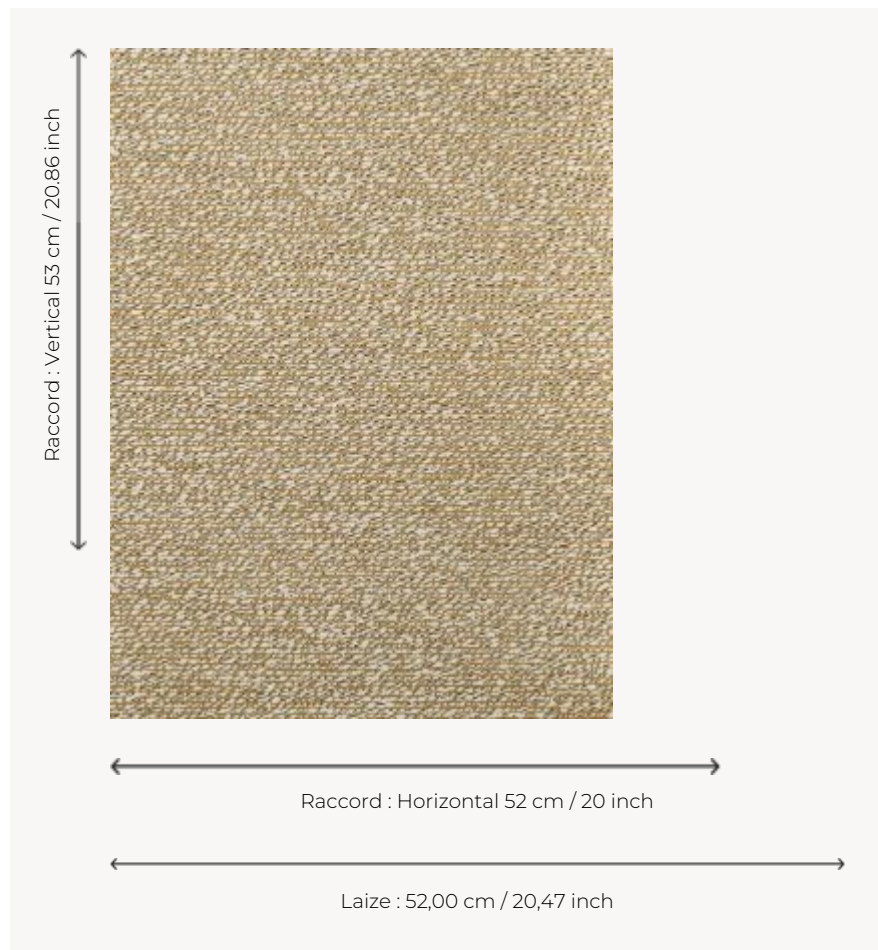

# FP930003 AGNETA

Motif illustrant un gros tissage, imprimé traditionnellement aux cylindres avec des encres nacrées ou métalliques apportant volume et éclat.

## FP930003 - Or

## Pierre Frey

<b>TYPE</b>	Papier peints imprimés petites largeurs
<b>UNITÉ DE VENTE</b>	Disponible au rouleau de 10,05 mts
<b>SUPPORT</b>	INTISSE
<b>COMPOSITION</b>	-
<b>LAIZE</b>	52 cm / 20,47 inch
<b>RACCORD</b>	H: 52 cm - 20,00 inch V: 53 cm - 20,86 inch Raccord droit
<b>POIDS</b>	165 gr / m <sup>2</sup>
<b>ENTRETIEN</b>	
<b>EMARGEMENT</b>	Emargé
<b>POSE/DÉPOSE</b>	Encoller le mur Arrachable à sec
<b>CERTIFICATIONS</b>	EUROCLASS B-s1,d0 ASTM E84 Class A
<b>NOTES</b>	Support non feu Bonne solidité à la lumière Décor imprimé en technique traditionnelle
<b>LIASSE</b>	F9979PPFREY36

## 3 Couleurs

FP930001  
Glacier

FP930002  
Sable

FP930003  
Or