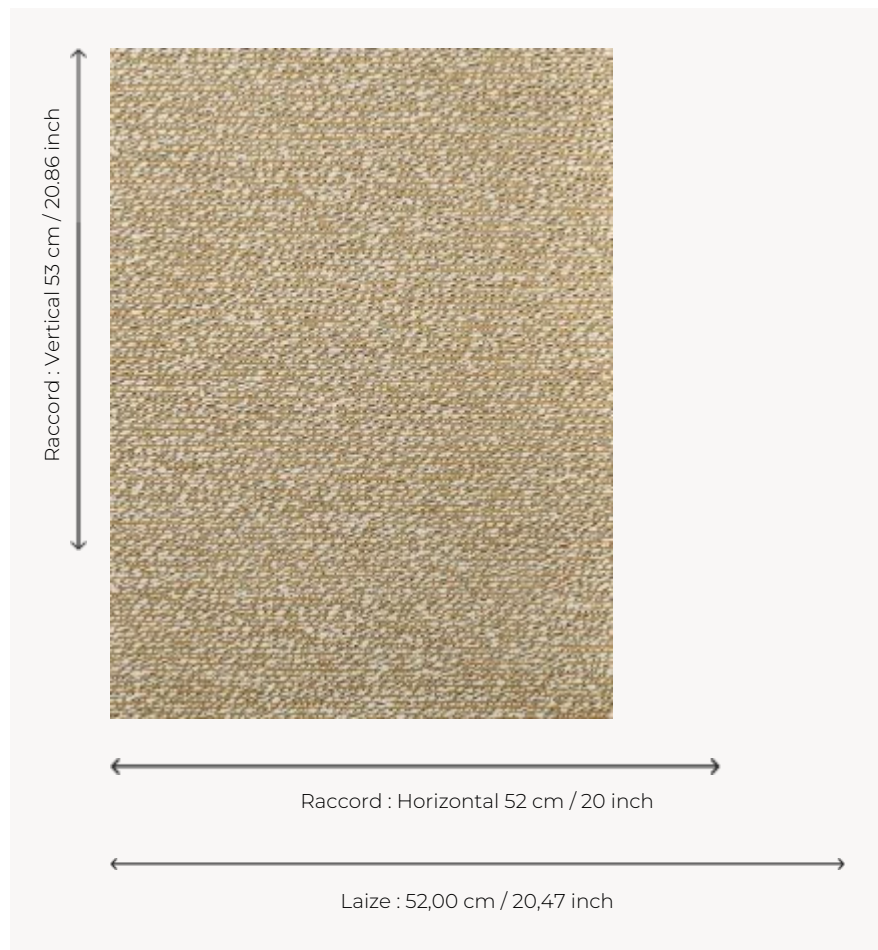

# FP930003 AGNETA

Motif illustrant un gros tissage, imprimé traditionnellement aux cylindres avec des encres nacrées ou métalliques apportant volume et éclat.

## FP930003 - Or

## Pierre Frey

<b>TYPE</b>	Papier peints imprimés petites largeurs
<b>UNITÉ DE VENTE</b>	Disponible au rouleau de 10,05 mts
<b>SUPPORT</b>	INTISSE
<b>COMPOSITION</b>	-
<b>LAIZE</b>	52 cm / 20,47 inch
<b>RACCORD</b>	H: 52 cm - 20,00 inch V: 53 cm - 20,86 inch Raccord droit
<b>POIDS</b>	165 gr / m <sup>2</sup>
<b>ENTRETIEN</b>	
<b>EMARGEMENT</b>	Emargé
<b>POSE/DÉPOSE</b>	Encoller le mur Arrachable à sec
<b>CERTIFICATIONS</b>	EUROCLASS B-s1,d0 ASTM E84 Class A
<b>NOTES</b>	Support non feu Bonne solidité à la lumière Décor imprimé en technique traditionnelle
<b>LIASSE</b>	F9979PPFREY36

## 3 Couleurs

FP930001  
Glacier

FP930002  
Sable

FP930003  
Or