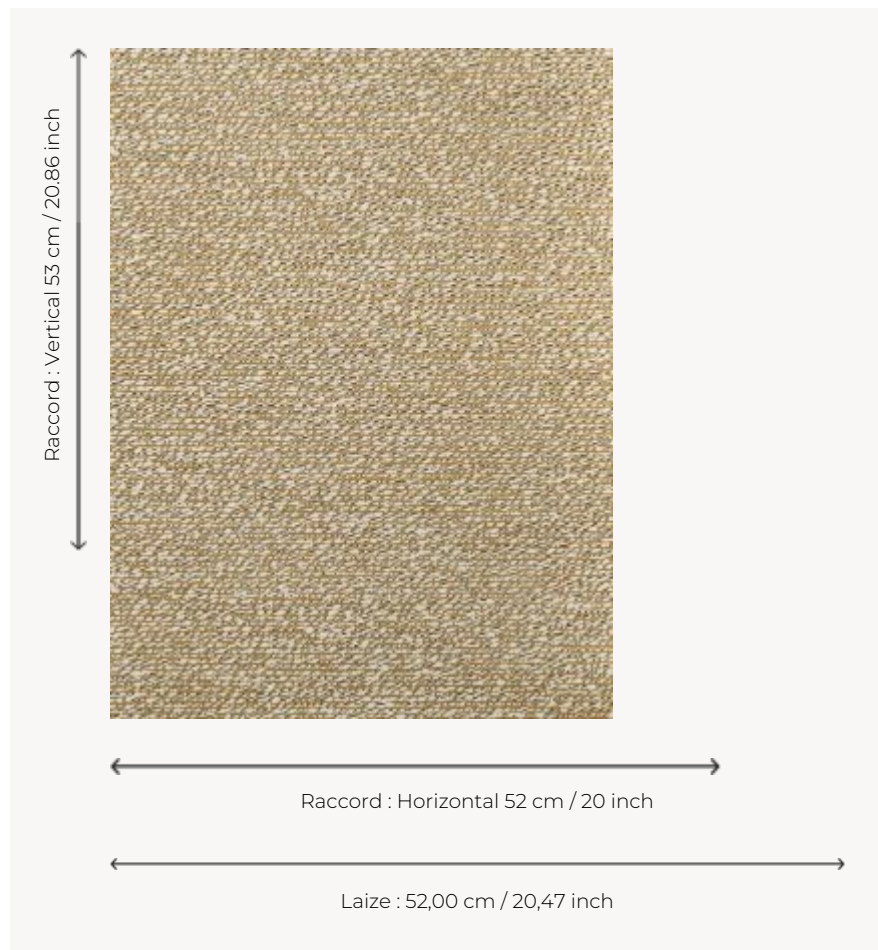

FP930003 AGNETA

Motif illustrant un gros tissage, imprimé traditionnellement aux cylindres avec des encres nacrées ou métalliques apportant volume et éclat.

FP930003 - Or

Pierre Frey

TYPE	Papier peints imprimés petites largeurs
UNITÉ DE VENTE	Disponible au rouleau de 10,05 mts
SUPPORT	INTISSE
COMPOSITION	-
LAIZE	52 cm / 20,47 inch
RACCORD	H: 52 cm - 20,00 inch V: 53 cm - 20,86 inch Raccord droit
POIDS	165 gr / m ²
ENTRETIEN	
EMARGEMENT	Emargé
POSE/DÉPOSE	Encoller le mur Arrachable à sec
CERTIFICATIONS	EUROCLASS B-s1,d0 ASTM E84 Class A
NOTES	Support non feu Bonne solidité à la lumière Décor imprimé en technique traditionnelle
LIASSE	F9979PPFREY36

3 Couleurs

FP930001
Glacier

FP930002
Sable

FP930003
Or