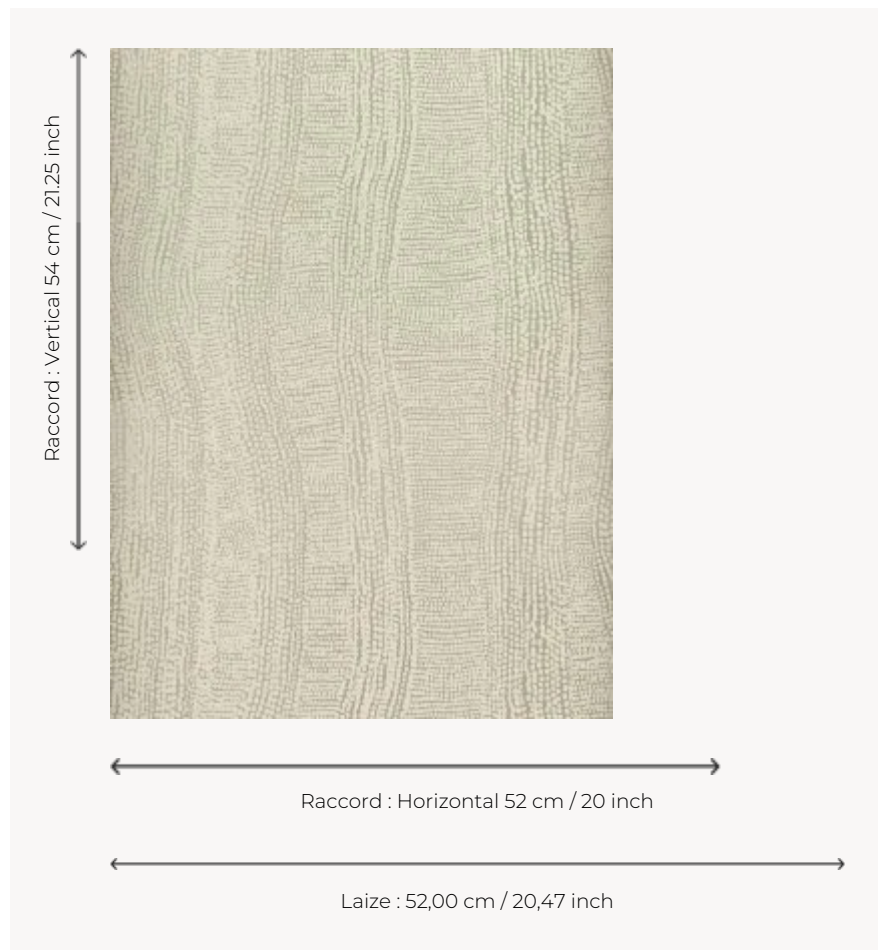

FP931001 ISAK

Motif abstrait d'inspiration végétale, imprimé traditionnellement aux cylindres, dont le contraste entre les encres mates et métalliques crée un joli jeu de lumière.

FP931001 - Nacre

Pierre Frey

TYPE	Papier peints imprimés petites largeurs
UNITÉ DE VENTE	Disponible au rouleau de 10,05 mts
SUPPORT	INTISSE
COMPOSITION	-
LAIZE	52 cm / 20,47 inch
RACCORD	H: 52 cm - 20,00 inch V: 54 cm - 21,25 inch Raccord sauté
POIDS	175 gr / m ²
ENTRETIEN	
EMARGEMENT	Emargé
POSE/DÉPOSE	Encoller le mur Arrachable à sec
CERTIFICATIONS	EUROCLASS B-s1,d0 ASTM E84 Class A
NOTES	Support non feu Bonne solidité à la lumière Décor imprimé en technique traditionnelle
LIASSE	F9979PPFREY36

3 Couleurs

FP931001
Nacre

FP931002
Sable

FP931003
Or