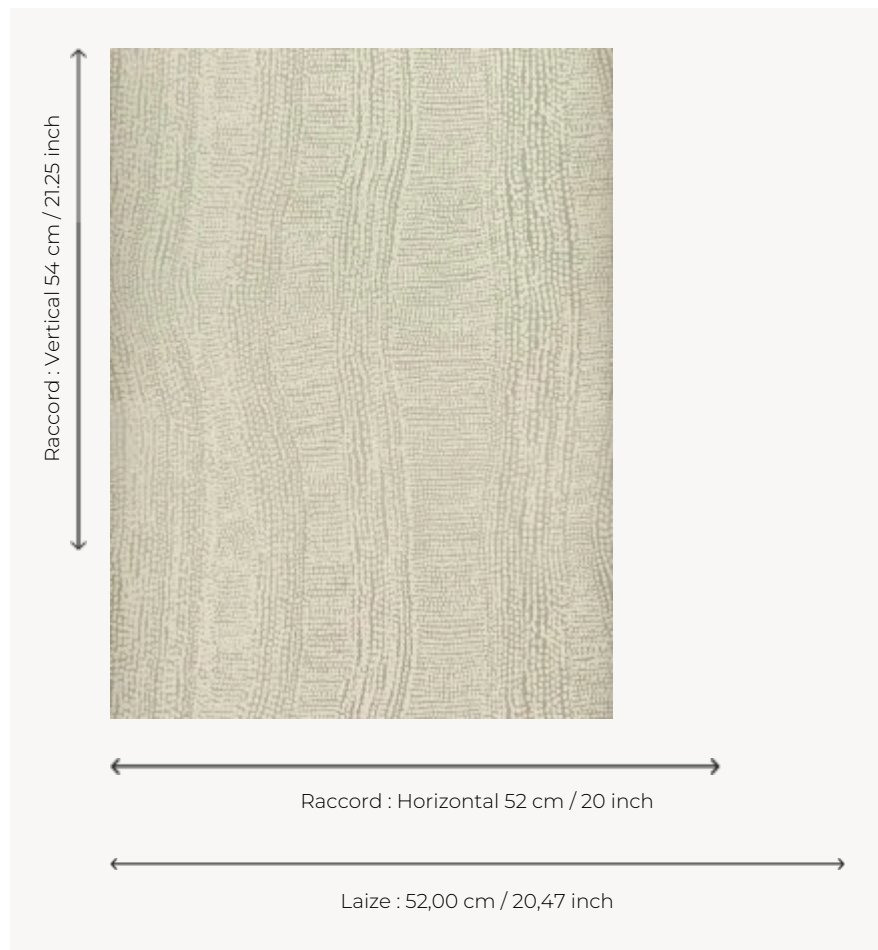

FP931001 ISAK

Motif abstrait d'inspiration végétale, imprimé traditionnellement aux cylindres, dont le contraste entre les encres mates et métalliques crée un joli jeu de lumière.

FP931001 - Nacre

Pierre Frey

TYPE	Papier peints imprimés petites largeurs
UNITÉ DE VENTE	Disponible au rouleau de 10,05 mts
SUPPORT	INTISSE
COMPOSITION	-
LAIZE	52 cm / 20,47 inch
RACCORD	H: 52 cm - 20,00 inch V: 54 cm - 21,25 inch Raccord sauté
POIDS	175 gr / m ²
ENTRETIEN	
EMARGEMENT	Emargé
POSE/DÉPOSE	Encoller le mur Arrachable à sec
CERTIFICATIONS	EUROCLASS B-s1,d0 ASTM E84 Class A
NOTES	Support non feu Bonne solidité à la lumière Décor imprimé en technique traditionnelle
LIASSE	F9979PPFREY36

3 Couleurs

FP931001
Nacre

FP931002
Sable

FP931003
Or