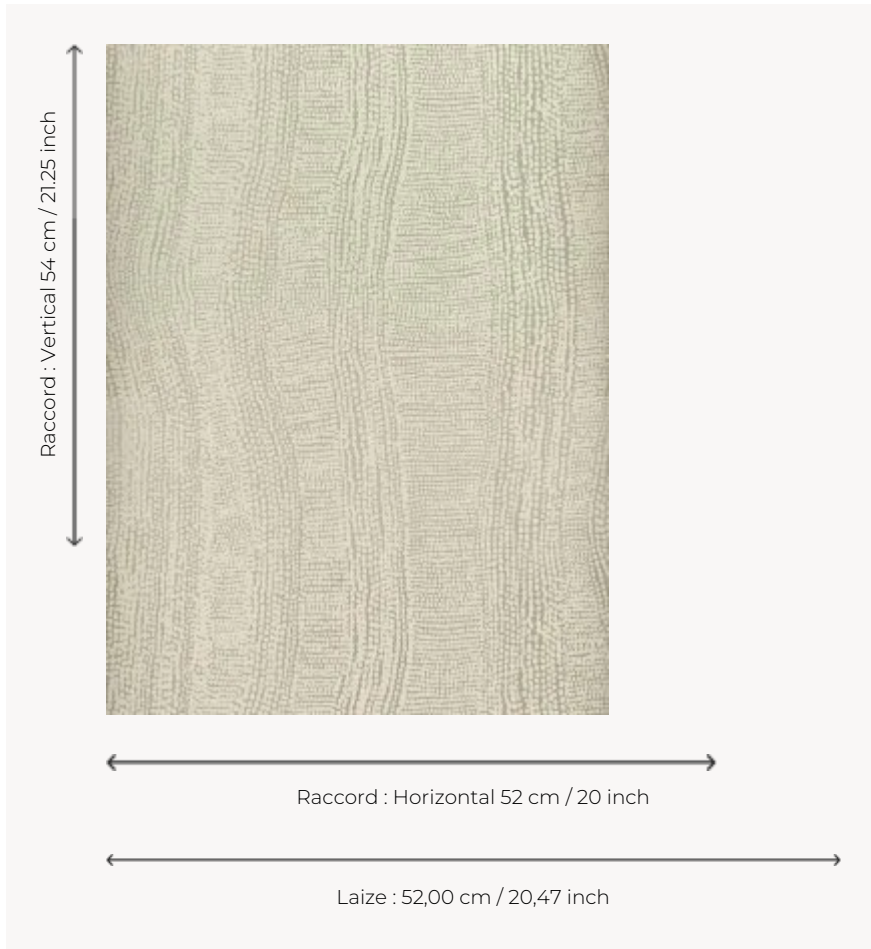

# FP931001 ISAK

Motif abstrait d'inspiration végétale, imprimé traditionnellement aux cylindres, dont le contraste entre les encres mates et métalliques crée un joli jeu de lumière.

## Pierre Frey

<b>TYPE</b>	Papier peints imprimés petites largeurs
<b>UNITÉ DE VENTE</b>	Disponible au rouleau de 10,05 mts
<b>SUPPORT</b>	INTISSE
<b>COMPOSITION</b>	-
<b>LAIZE</b>	52 cm / 20,47 inch
<b>RACCORD</b>	H: 52 cm - 20,00 inch V: 54 cm - 21,25 inch Raccord sauté
<b>POIDS</b>	175 gr / m <sup>2</sup>
<b>ENTRETIEN</b>	
<b>EMARGEMENT</b>	Emargé
<b>POSE/DÉPOSE</b>	Encoller le mur Arrachable à sec
<b>CERTIFICATIONS</b>	EUROCLASS B-s1,d0 ASTM E84 Class A
<b>NOTES</b>	Support non feu Bonne solidité à la lumière Décor imprimé en technique traditionnelle
<b>LIASSE</b>	F9979PPFREY36

## 3 Couleurs

FP931001  
Nacre

FP931002  
Sable

FP931003  
Or