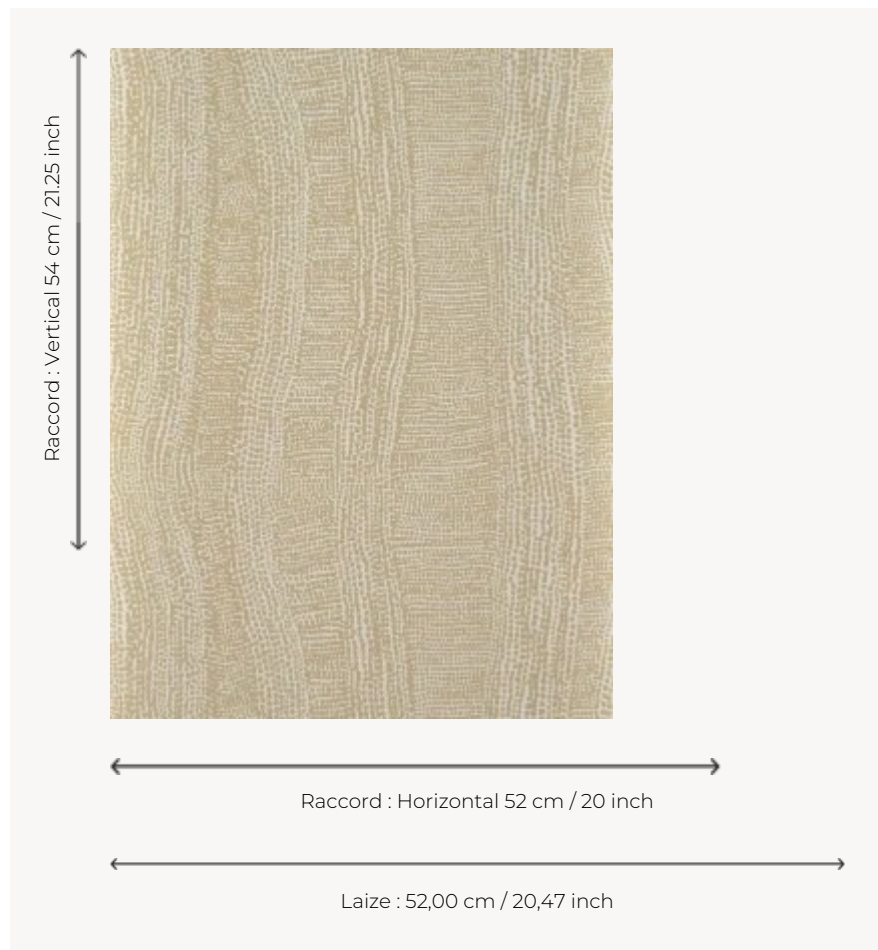

# FP931002 ISAK

Motif abstrait d'inspiration végétale, imprimé traditionnellement aux cylindres, dont le contraste entre les encres mates et métalliques crée un joli jeu de lumière.

## FP931002 - Sable

## Pierre Frey

<b>TYPE</b>	Papier peints imprimés petites largeurs
<b>UNITÉ DE VENTE</b>	Disponible au rouleau de 10,05 mts
<b>SUPPORT</b>	INTISSE
<b>COMPOSITION</b>	-
<b>LAIZE</b>	52 cm / 20,47 inch
<b>RACCORD</b>	H: 52 cm - 20,00 inch V: 54 cm - 21,25 inch Raccord sauté
<b>POIDS</b>	175 gr / m <sup>2</sup>
<b>ENTRETIEN</b>	
<b>EMARGEMENT</b>	Emargé
<b>POSE/DÉPOSE</b>	Encoller le mur Arrachable à sec
<b>CERTIFICATIONS</b>	EUROCLASS B-s1,d0 ASTM E84 Class A
<b>NOTES</b>	Support non feu Bonne solidité à la lumière Décor imprimé en technique traditionnelle
<b>LIASSE</b>	F9979PPFREY36

## 3 Couleurs

FP931001  
Nacre

FP931002  
Sable

FP931003  
Or