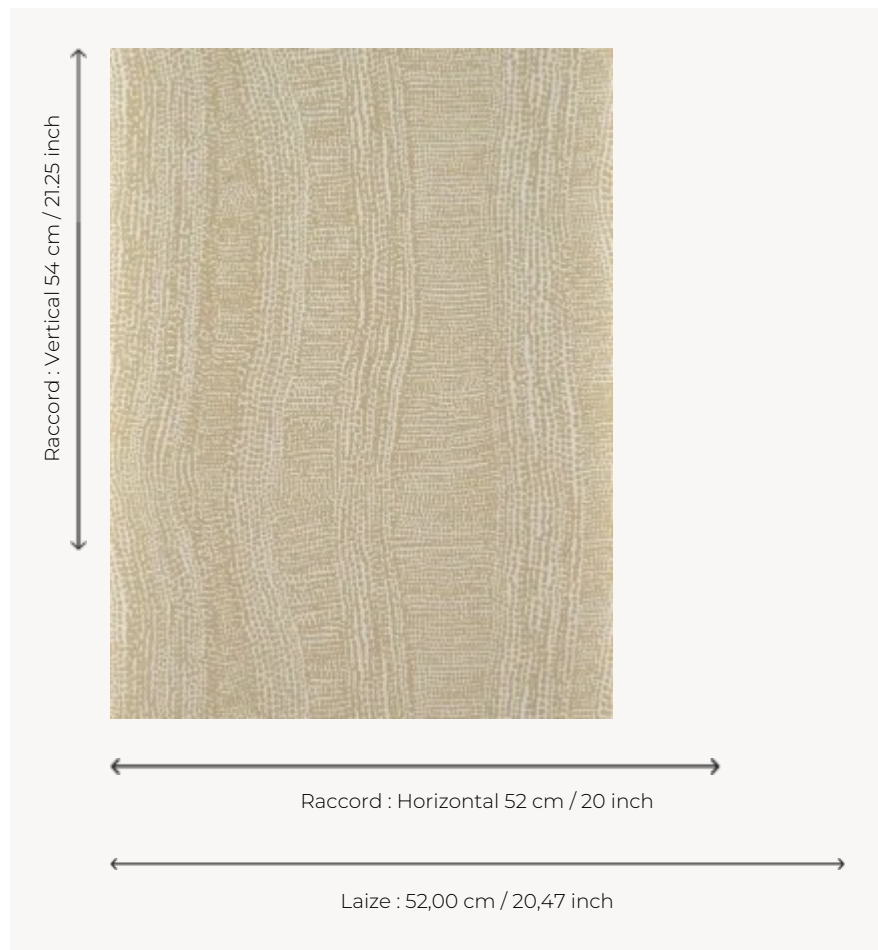

FP931002 ISAK

Motif abstrait d'inspiration végétale, imprimé traditionnellement aux cylindres, dont le contraste entre les encres mates et métalliques crée un joli jeu de lumière.

FP931002 - Sable

Pierre Frey

TYPE	Papier peints imprimés petites largeurs
UNITÉ DE VENTE	Disponible au rouleau de 10,05 mts
SUPPORT	INTISSE
COMPOSITION	-
LAIZE	52 cm / 20,47 inch
RACCORD	H: 52 cm - 20,00 inch V: 54 cm - 21,25 inch Raccord sauté
POIDS	175 gr / m ²
ENTRETIEN	
EMARGEMENT	Emargé
POSE/DÉPOSE	Encoller le mur Arrachable à sec
CERTIFICATIONS	EUROCLASS B-s1,d0 ASTM E84 Class A
NOTES	Support non feu Bonne solidité à la lumière Décor imprimé en technique traditionnelle
LIASSE	F9979PPFREY36

3 Couleurs

FP931001
Nacre

FP931002
Sable

FP931003
Or