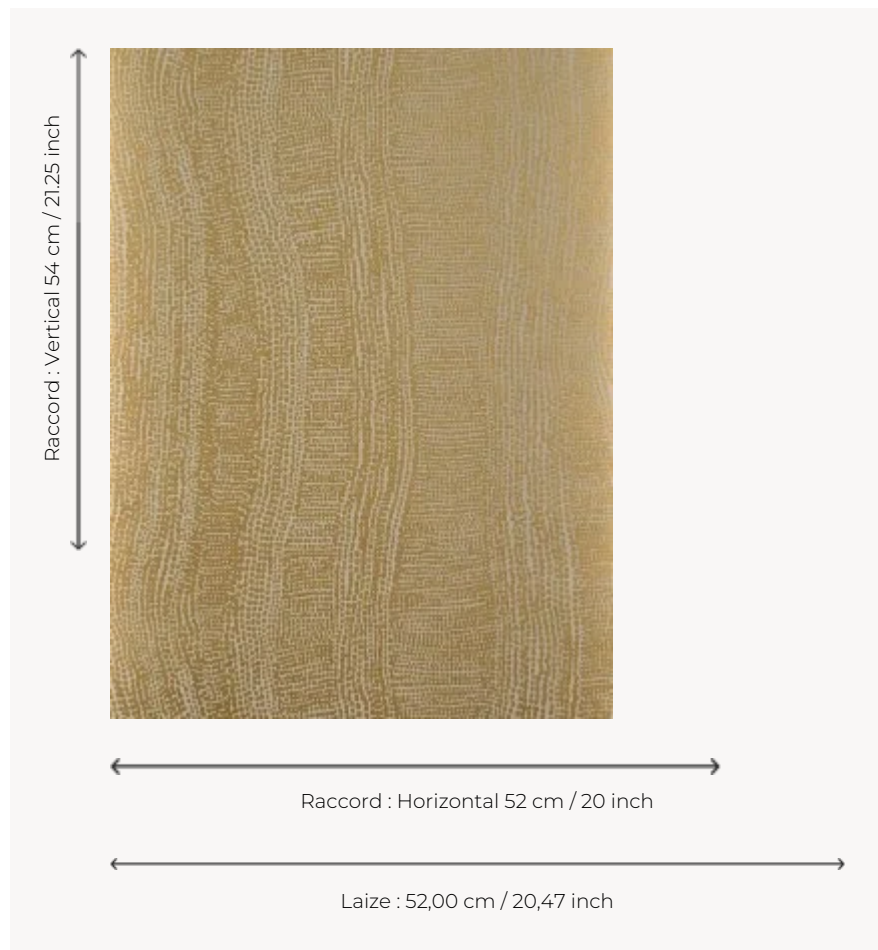

FP931003 ISAK

Motif abstrait d'inspiration végétale, imprimé traditionnellement aux cylindres, dont le contraste entre les encres mates et métalliques crée un joli jeu de lumière.

FP931003 - Or

Pierre Frey

TYPE	Papier peints imprimés petites largeurs
UNITÉ DE VENTE	Disponible au rouleau de 10,05 mts
SUPPORT	INTISSE
COMPOSITION	-
LAIZE	52 cm / 20,47 inch
RACCORD	H: 52 cm - 20,00 inch V: 54 cm - 21,25 inch Raccord sauté
POIDS	175 gr / m ²
ENTRETIEN	
EMARGEMENT	Emargé
POSE/DÉPOSE	Encoller le mur Arrachable à sec
CERTIFICATIONS	EUROCLASS B-s1,d0 ASTM E84 Class A
NOTES	Support non feu Bonne solidité à la lumière Décor imprimé en technique traditionnelle
LIASSE	F9979PPFREY36

3 Couleurs

FP931001
Nacre

FP931002
Sable

FP931003
Or