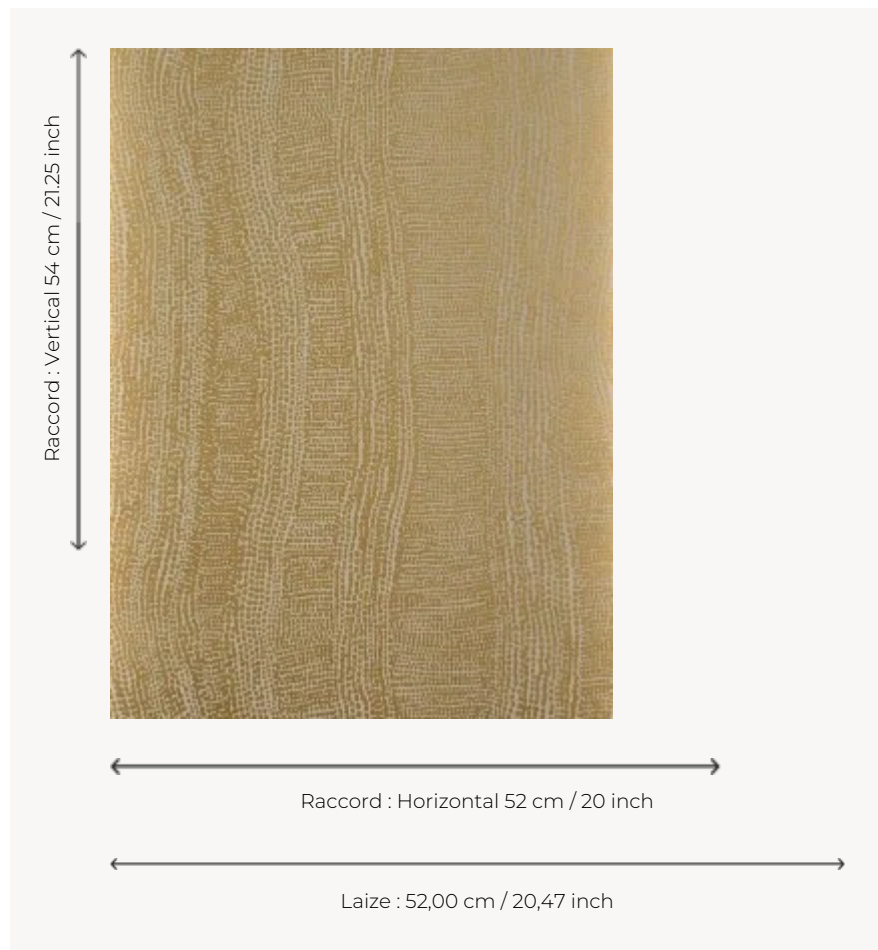

# FP931003 ISAK

Motif abstrait d'inspiration végétale, imprimé traditionnellement aux cylindres, dont le contraste entre les encres mates et métalliques crée un joli jeu de lumière.

## Pierre Frey

<b>TYPE</b>	Papier peints imprimés petites largeurs
<b>UNITÉ DE VENTE</b>	Disponible au rouleau de 10,05 mts
<b>SUPPORT</b>	INTISSE
<b>COMPOSITION</b>	-
<b>LAIZE</b>	52 cm / 20,47 inch
<b>RACCORD</b>	H: 52 cm - 20,00 inch V: 54 cm - 21,25 inch Raccord sauté
<b>POIDS</b>	175 gr / m <sup>2</sup>
<b>ENTRETIEN</b>	
<b>EMARGEMENT</b>	Emargé
<b>POSE/DÉPOSE</b>	Encoller le mur Arrachable à sec
<b>CERTIFICATIONS</b>	EUROCLASS B-s1,d0 ASTM E84 Class A
<b>NOTES</b>	Support non feu Bonne solidité à la lumière Décor imprimé en technique traditionnelle
<b>LIASSE</b>	F9979PPFREY36

## 3 Couleurs

FP931001  
Nacre

FP931002  
Sable

FP931003  
Or