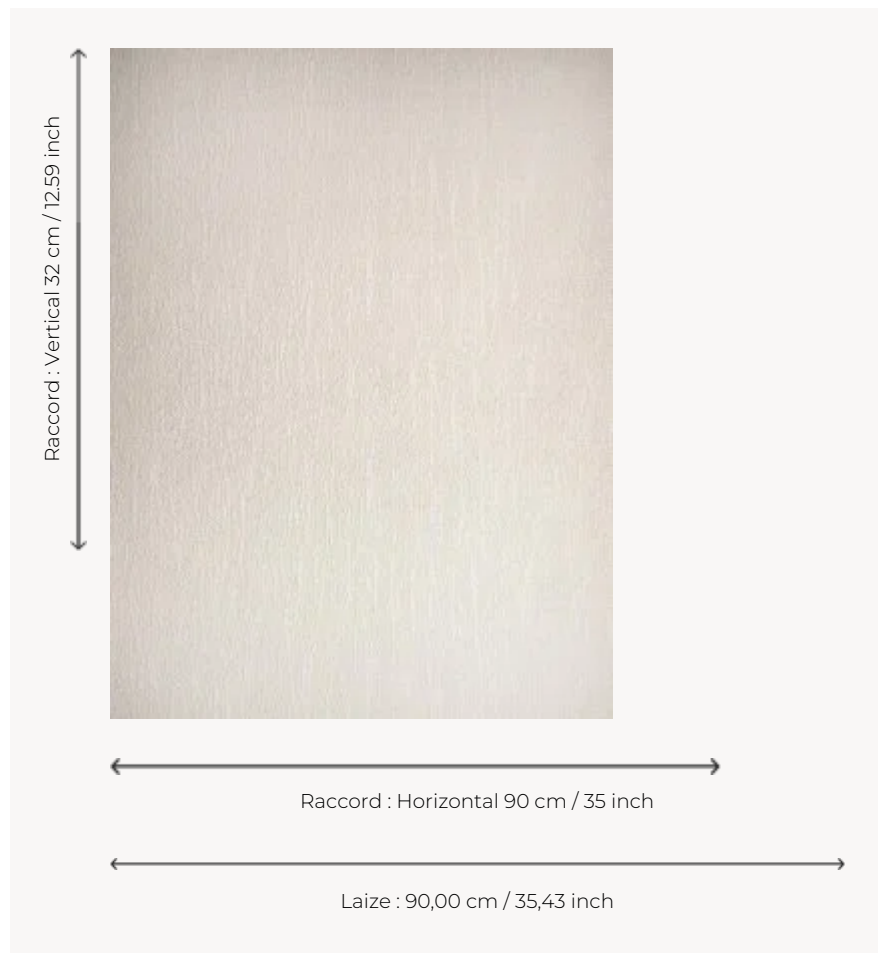

FP936001 SVEN

Léger dessin évoquant de manière abstraite des feuillages et branchages, imprimé en encre à relief mat sur un fond uni à l'aspect fibreux et aux reflets métalliques (FP793 Nîmes).

FP936001 - Neige

Pierre Frey

TYPE	Papiers peints imprimés grande largeur - Motifs à relief
UNITÉ DE VENTE	Disponible au mètre
SUPPORT	INTISSE
COMPOSITION	100 % Polyester
LAIZE	90 cm / 35,43 inch
RACCORD	H: 90 cm - 35,00 inch V: 32 cm - 12,59 inch Raccord droit
POIDS	248 gr / m ²
ENTRETIEN	
EMARGEMENT	Emargé
POSE/DÉPOSE	Encoller le mur Arrachable à sec
CERTIFICATIONS	EUROCLASS B-s1,d0 ASTM E84 Class A
NOTES	Support non feu Motif en relief Bonne solidité à la lumière Décor imprimé en technique traditionnelle
LIASSE	F9979PPFREY36

3 Couleurs

FP936001
Neige

FP936002
Sable

FP936003
Galet