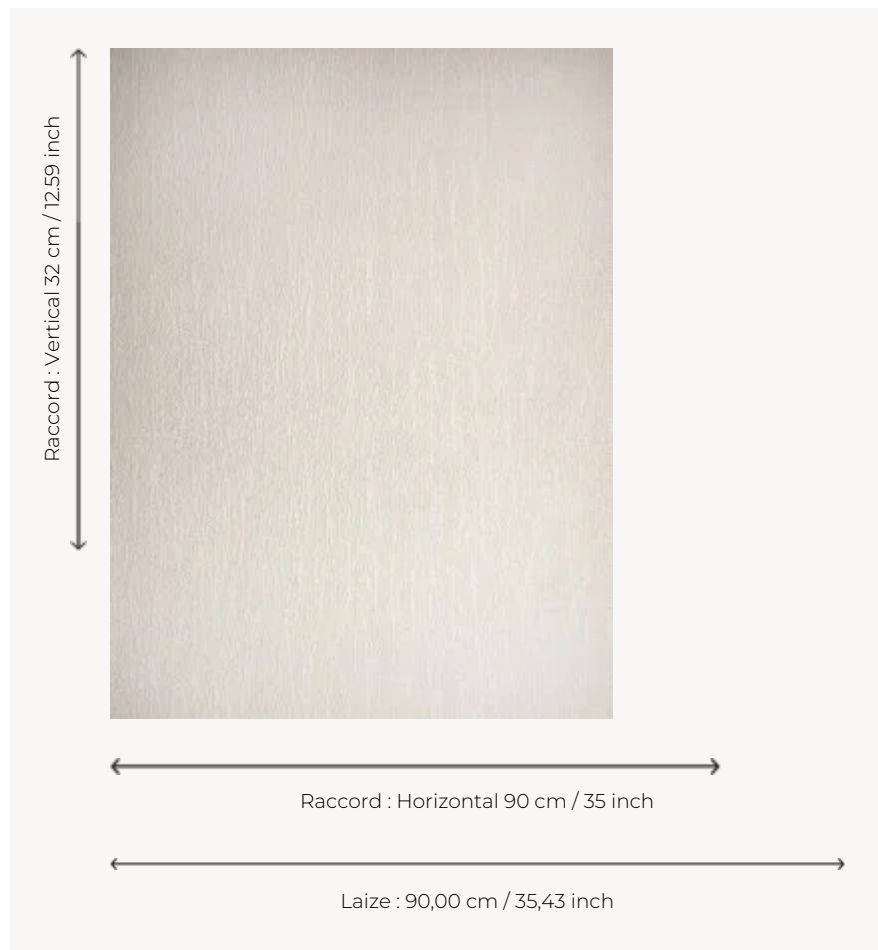

# FP936001 SVEN

Léger dessin évoquant de manière abstraite des feuillages et branchages, imprimé en encre à relief mat sur un fond uni à l'aspect fibreux et aux reflets métalliques (FP793 Nîmes).

## Pierre Frey

<b>TYPE</b>	Papiers peints imprimés grande largeur - Motifs à relief
<b>UNITÉ DE VENTE</b>	Disponible au mètre
<b>SUPPORT</b>	INTISSE
<b>COMPOSITION</b>	100 % Polyester
<b>LAIZE</b>	90 cm / 35,43 inch
<b>RACCORD</b>	H: 90 cm - 35,00 inch V: 32 cm - 12,59 inch Raccord droit
<b>POIDS</b>	248 gr / m <sup>2</sup>
<b>ENTRETIEN</b>	
<b>EMARGEMENT</b>	Emargé
<b>POSE/DÉPOSE</b>	Encoller le mur Arrachable à sec
<b>CERTIFICATIONS</b>	EUROCLASS B-s1,d0 ASTM E84 Class A
<b>NOTES</b>	Support non feu Motif en relief Bonne solidité à la lumière Décor imprimé en technique traditionnelle
<b>LIASSE</b>	F9979PPFREY36

## 3 Couleurs

FP936001  
Neige

FP936002  
Sable

FP936003  
Galet