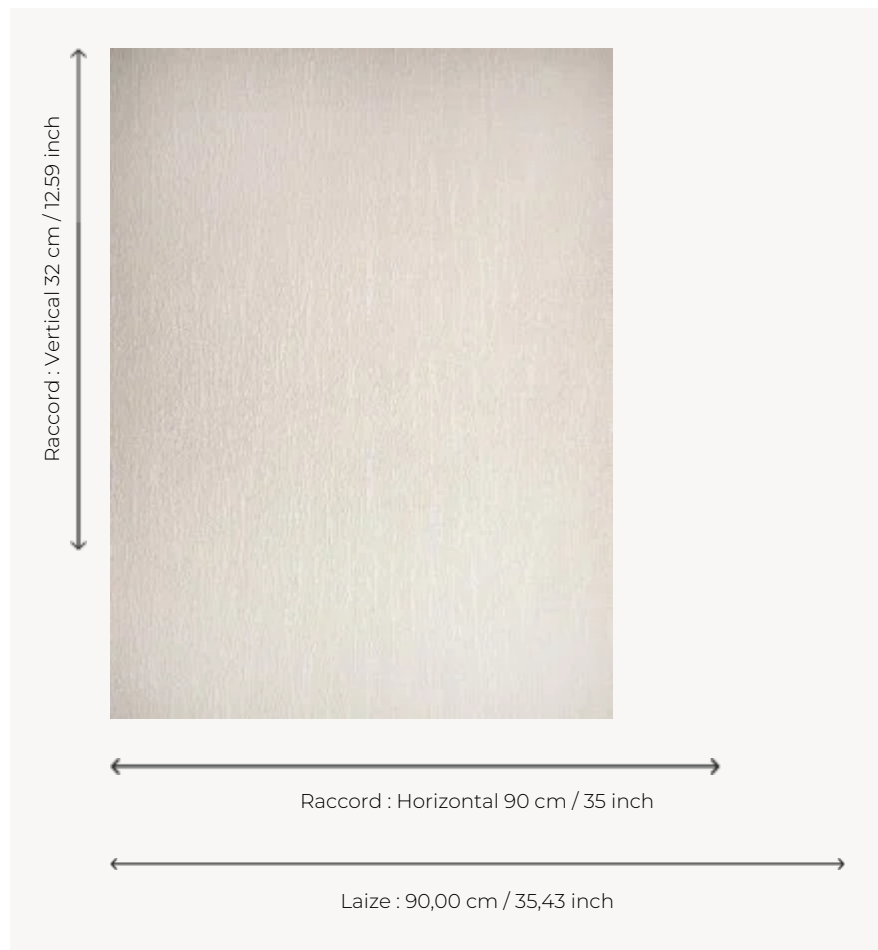

FP936001 SVEN

Léger dessin évoquant de manière abstraite des feuillages et branchages, imprimé en encre à relief mat sur un fond uni à l'aspect fibreux et aux reflets métalliques (FP793 Nîmes).

FP936001 - Neige

Pierre Frey

TYPE	Papiers peints imprimés grande largeur - Motifs à relief
UNITÉ DE VENTE	Disponible au mètre
SUPPORT	INTISSE
COMPOSITION	100 % Polyester
LAIZE	90 cm / 35,43 inch
RACCORD	H: 90 cm - 35,00 inch V: 32 cm - 12,59 inch Raccord droit
POIDS	248 gr / m ²
ENTRETIEN	
EMARGEMENT	Emargé
POSE/DÉPOSE	Encoller le mur Arrachable à sec
CERTIFICATIONS	EUROCLASS B-s1,d0 ASTM E84 Class A
NOTES	Support non feu Motif en relief Bonne solidité à la lumière Décor imprimé en technique traditionnelle
LIASSE	F9979PPFREY36

3 Couleurs

FP936001
Neige

FP936002
Sable

FP936003
Galet