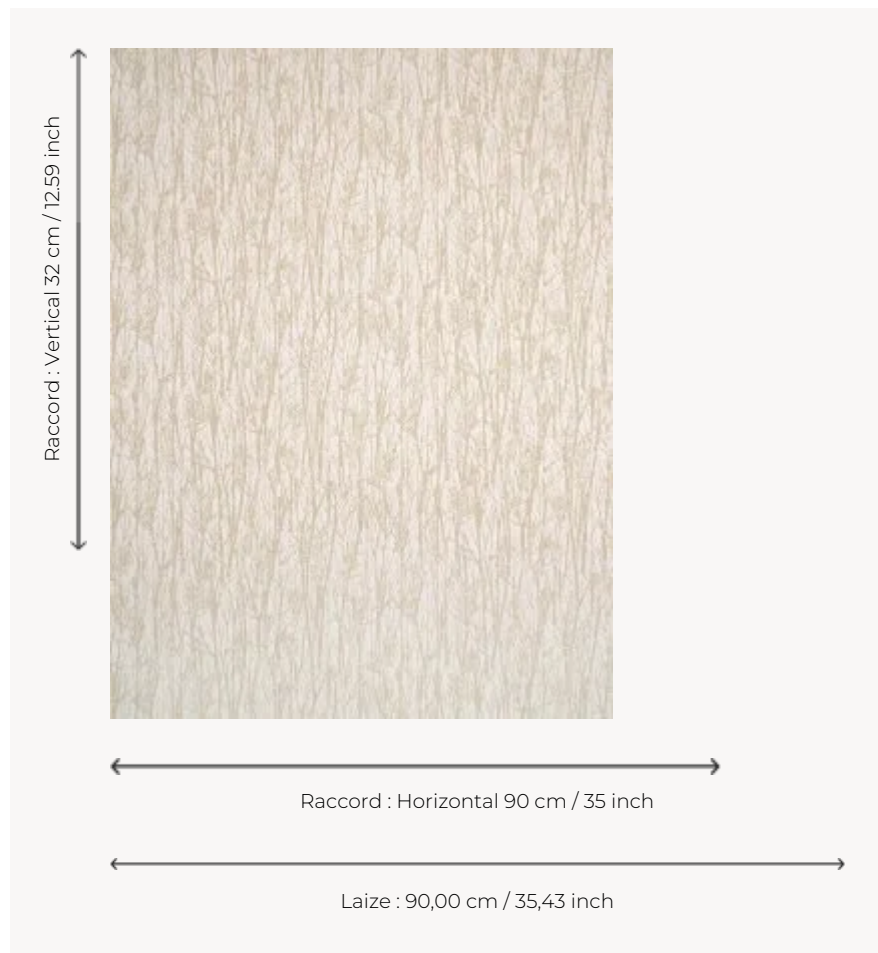

## FP936002 SVEN

Léger dessin évoquant de manière abstraite des feuillages et branchages, imprimé en encre à relief mat sur un fond uni à l'aspect fibreux et aux reflets métalliques (FP793 Nîmes).

### FP936002 - Sable

### Pierre Frey

<b>TYPE</b>	Papiers peints imprimés grande largeur - Motifs à relief
<b>UNITÉ DE VENTE</b>	Disponible au mètre
<b>SUPPORT</b>	INTISSE
<b>COMPOSITION</b>	100 % Polyester
<b>LAIZE</b>	90 cm / 35,43 inch
<b>RACCORD</b>	H: 90 cm - 35,00 inch V: 32 cm - 12,59 inch Raccord droit
<b>POIDS</b>	248 gr / m <sup>2</sup>
<b>ENTRETIEN</b>	
<b>EMARGEMENT</b>	Emargé
<b>POSE/DÉPOSE</b>	Encoller le mur Arrachable à sec
<b>CERTIFICATIONS</b>	EUROCLASS B-s1,d0 ASTM E84 Class A
<b>NOTES</b>	Support non feu Motif en relief Bonne solidité à la lumière Décor imprimé en technique traditionnelle
<b>LIASSE</b>	F9979PPFREY36

## 3 Couleurs

FP936001  
Neige

FP936002  
Sable

FP936003  
Galet