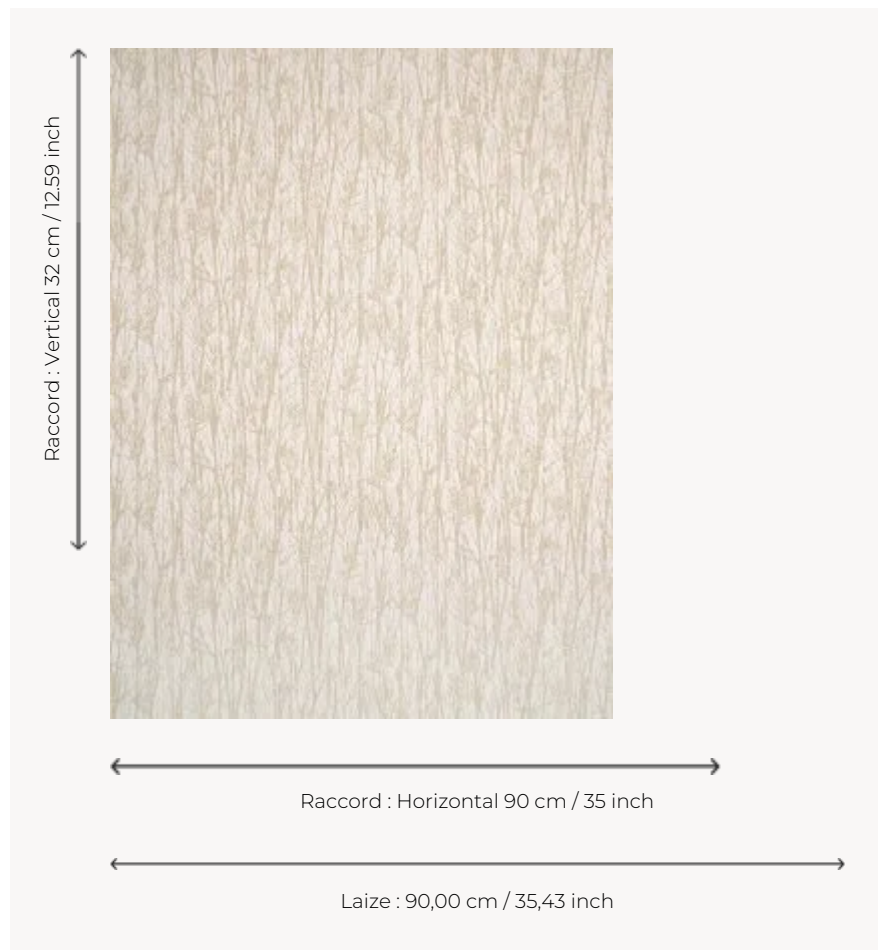

FP936002 SVEN

Léger dessin évoquant de manière abstraite des feuillages et branchages, imprimé en encre à relief mat sur un fond uni à l'aspect fibreux et aux reflets métalliques (FP793 Nîmes).

FP936002 - Sable

Pierre Frey

TYPE	Papiers peints imprimés grande largeur - Motifs à relief
UNITÉ DE VENTE	Disponible au mètre
SUPPORT	INTISSE
COMPOSITION	100 % Polyester
LAIZE	90 cm / 35,43 inch
RACCORD	H: 90 cm - 35,00 inch V: 32 cm - 12,59 inch Raccord droit
POIDS	248 gr / m ²
ENTRETIEN	
EMARGEMENT	Emargé
POSE/DÉPOSE	Encoller le mur Arrachable à sec
CERTIFICATIONS	EUROCLASS B-s1,d0 ASTM E84 Class A
NOTES	Support non feu Motif en relief Bonne solidité à la lumière Décor imprimé en technique traditionnelle
LIASSE	F9979PPFREY36

3 Couleurs

FP936001
Neige

FP936002
Sable

FP936003
Galet