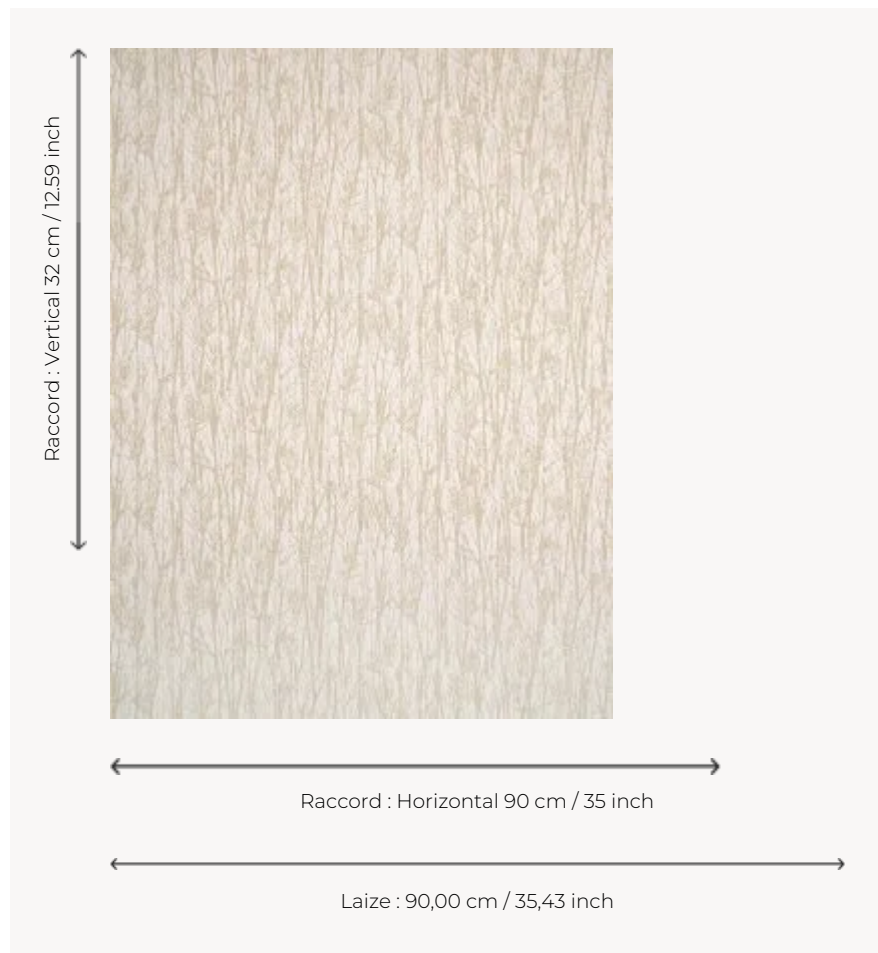

# FP936002 SVEN

Léger dessin évoquant de manière abstraite des feuillages et branchages, imprimé en encre à relief mat sur un fond uni à l'aspect fibreux et aux reflets métalliques (FP793 Nîmes).

## FP936002 - Sable

## Pierre Frey

<b>TYPE</b>	Papiers peints imprimés grande largeur - Motifs à relief
<b>UNITÉ DE VENTE</b>	Disponible au mètre
<b>SUPPORT</b>	INTISSE
<b>COMPOSITION</b>	100 % Polyester
<b>LAIZE</b>	90 cm / 35,43 inch
<b>RACCORD</b>	H: 90 cm - 35,00 inch V: 32 cm - 12,59 inch Raccord droit
<b>POIDS</b>	248 gr / m <sup>2</sup>
<b>ENTRETIEN</b>	
<b>EMARGEMENT</b>	Emargé
<b>POSE/DÉPOSE</b>	Encoller le mur Arrachable à sec
<b>CERTIFICATIONS</b>	EUROCLASS B-s1,d0 ASTM E84 Class A
<b>NOTES</b>	Support non feu Motif en relief Bonne solidité à la lumière Décor imprimé en technique traditionnelle
<b>LIASSE</b>	F9979PPFREY36

## 3 Couleurs

FP936001  
Neige

FP936002  
Sable

FP936003  
Galet