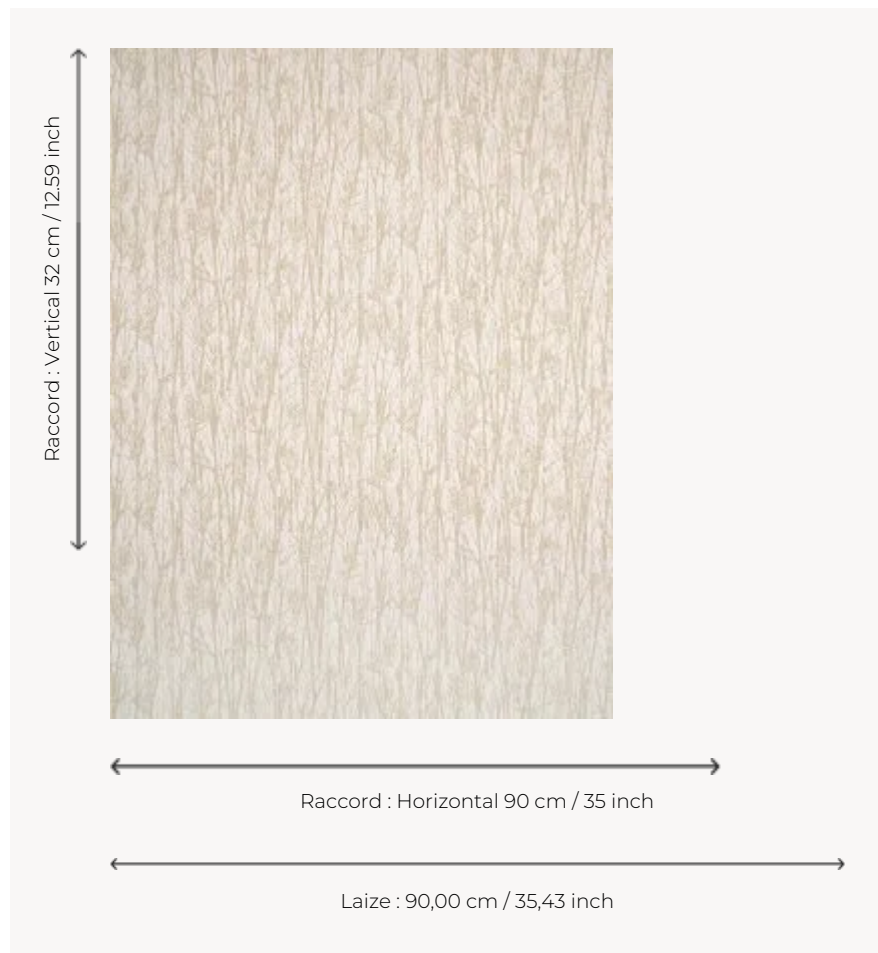

FP936002 SVEN

Léger dessin évoquant de manière abstraite des feuillages et branchages, imprimé en encre à relief mat sur un fond uni à l'aspect fibreux et aux reflets métalliques (FP793 Nîmes).

FP936002 - Sable

Pierre Frey

TYPE	Papiers peints imprimés grande largeur - Motifs à relief
UNITÉ DE VENTE	Disponible au mètre
SUPPORT	INTISSE
COMPOSITION	100 % Polyester
LAIZE	90 cm / 35,43 inch
RACCORD	H: 90 cm - 35,00 inch V: 32 cm - 12,59 inch Raccord droit
POIDS	248 gr / m ²
ENTRETIEN	
EMARGEMENT	Emargé
POSE/DÉPOSE	Encoller le mur Arrachable à sec
CERTIFICATIONS	EUROCLASS B-s1,d0 ASTM E84 Class A
NOTES	Support non feu Motif en relief Bonne solidité à la lumière Décor imprimé en technique traditionnelle
LIASSE	F9979PPFREY36

3 Couleurs

FP936001
Neige

FP936002
Sable

FP936003
Galet