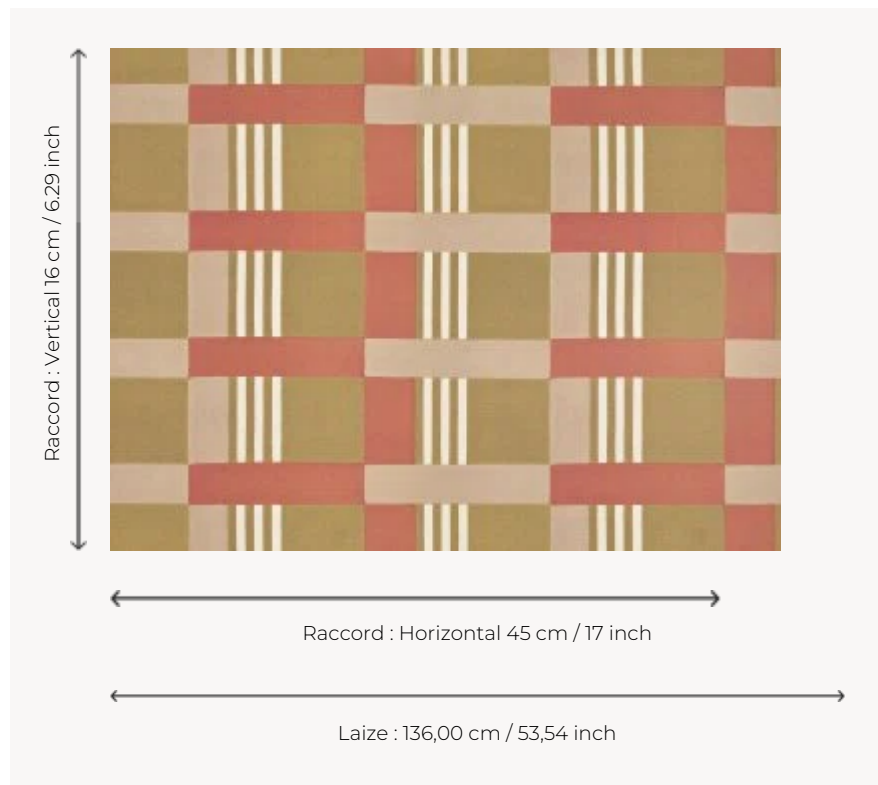

FP940003 MELBOURNE

Impression digitale sur coton contrecollé sur intissé grande largeur, ce carreau graphique et coloré reprend un dessin moderniste imaginé vers 1932 par la créatrice textile Elise Djo-Bourgeois.

FP940003 - Cuba

Pierre Frey

TYPE	Papiers peints imprimés grande largeur - Tissus contrecollés
ARTISTE	Élise Djo-Bourgeois
UNITÉ DE VENTE	Disponible au mètre
SUPPORT	INTISSE
COMPOSITION	100 % Coton
LAIZE	136 cm / 53,54 inch
RACCORD	H: 45 cm - 17,00 inch V: 16 cm - 6,29 inch Raccord droit
POIDS	435 gr / m ²
ENTRETIEN	
EMARGEMENT	Emargé
POSE/DÉPOSE	Encoller le mur Pelable à sec
CERTIFICATIONS	ASTM E84 Class A
INFORMATIONS	Irrégularité naturelle de la fibre
LIASSE	F9979PPFREY38

3 Couleurs

FP940001
Opale

FP940002
Acapulco

FP940003
Cuba