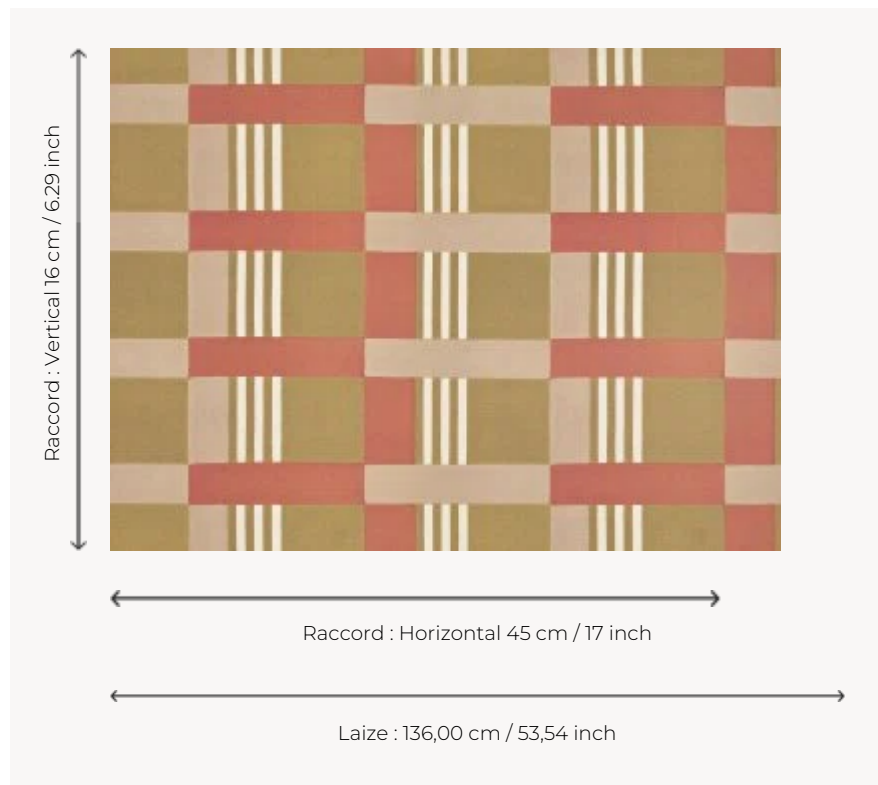

FP940003 MELBOURNE

Impression digitale sur coton contrecollé sur intissé grande largeur, ce carreau graphique et coloré reprend un dessin moderniste imaginé vers 1932 par la créatrice textile Elise Djo-Bourgeois.

FP940003 - Cuba

Pierre Frey

TYPE	Papiers peints imprimés grande largeur - Tissus contrecollés
ARTISTE	Élise Djo-Bourgeois
UNITÉ DE VENTE	Disponible au mètre
SUPPORT	INTISSE
COMPOSITION	100 % Coton
LAIZE	136 cm / 53,54 inch
RACCORD	H: 45 cm - 17,00 inch V: 16 cm - 6,29 inch Raccord droit
POIDS	435 gr / m ²
ENTRETIEN	
EMARGEMENT	Emargé
POSE/DÉPOSE	Encoller le mur Pelable à sec
CERTIFICATIONS	ASTM E84 Class A
INFORMATIONS	Irrégularité naturelle de la fibre
LIASSE	F9979PPFREY38

3 Couleurs

FP940001
Opale

FP940002
Acapulco

FP940003
Cuba