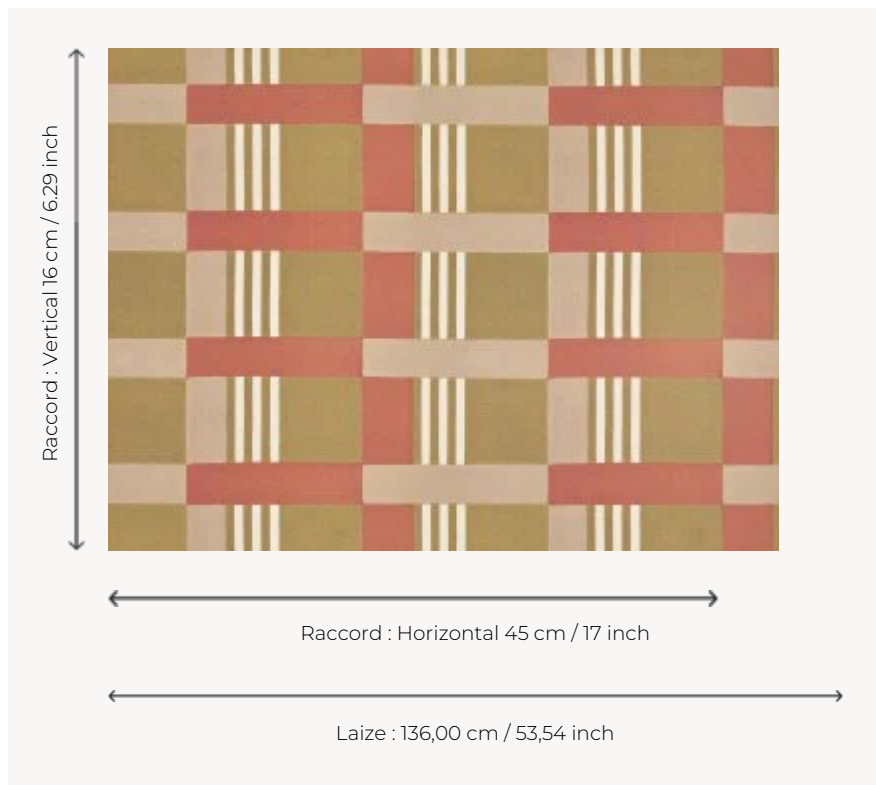

FP940003 MELBOURNE

Impression digitale sur coton contrecollé sur intissé grande largeur, ce carreau graphique et coloré reprend un dessin moderniste imaginé vers 1932 par la créatrice textile Elise Djo-Bourgeois.

FP940003 - Cuba

Pierre Frey

TYPE	Papiers peints imprimés grande largeur - Tissus contrecollés
ARTISTE	Élise Djo-Bourgeois
UNITÉ DE VENTE	Disponible au mètre
SUPPORT	INTISSE
COMPOSITION	100 % Coton
LAIZE	136 cm / 53,54 inch
RACCORD	H: 45 cm - 17,00 inch V: 16 cm - 6,29 inch Raccord droit
POIDS	435 gr / m ²
ENTRETIEN	
EMARGEMENT	Emargé
POSE/DÉPOSE	Encoller le mur Pelable à sec
CERTIFICATIONS	ASTM E84 Class A
INFORMATIONS	Irrégularité naturelle de la fibre
LIASSE	F9979PPFREY38

3 Couleurs

FP940001
Opale

FP940002
Acapulco

FP940003
Cuba