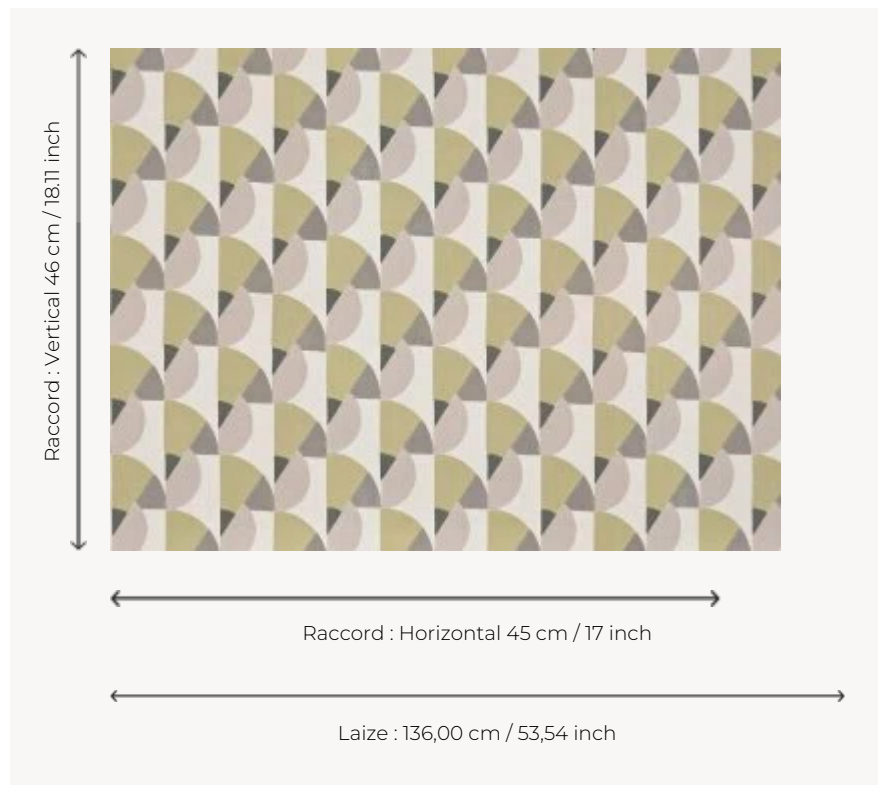

FP941001 MANILLE

Impression digitale sur coton contrecollé sur intissé grande largeur, MANILLE présente une interprétation d'un dessin moderniste de la créatrice textile Elise Djo-Bourgeois datant de 1927.

FP941001 - Prairie

Pierre Frey

TYPE	Papiers peints imprimés grande largeur - Tissus contrecollés
ARTISTE	Élise Djo-Bourgeois
UNITÉ DE VENTE	Disponible au mètre
SUPPORT	INTISSE
COMPOSITION	100 % Coton
LAIZE	136 cm / 53,54 inch
RACCORD	H: 45 cm - 17,00 inch V: 46 cm - 18,11 inch Raccord droit
POIDS	435 gr / m ²
ENTRETIEN	
EMARGEMENT	Emargé
POSE/DÉPOSE	Encoller le mur Pelable à sec
CERTIFICATIONS	ASTM E84 Class A
INFORMATIONS	Irrégularité naturelle de la fibre
LIASSE	F9979PPFREY38

4 Couleurs

FP941001
Prairie

FP941002
Pacifique

FP941003
Flandres

FP941004
Cuba