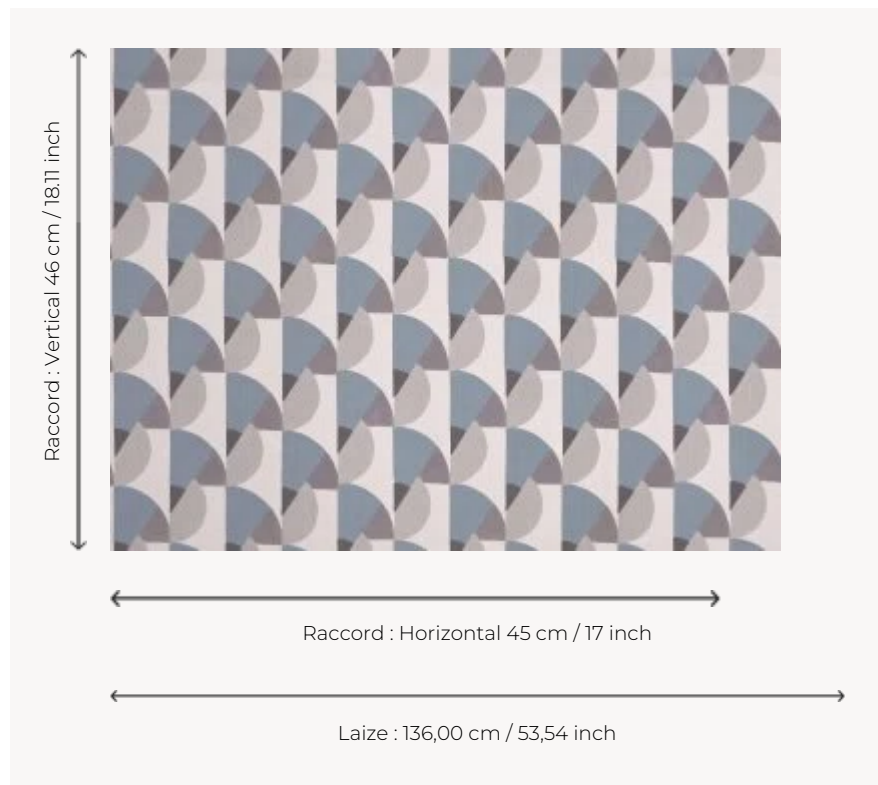

FP941002 MANILLE

Impression digitale sur coton contrecollé sur intissé grande largeur, MANILLE présente une interprétation d'un dessin moderniste de la créatrice textile Elise Djo-Bourgeois datant de 1927.

FP941002 - Pacifique

Pierre Frey

TYPE	Papiers peints imprimés grande largeur - Tissus contrecollés
ARTISTE	Élise Djo-Bourgeois
UNITÉ DE VENTE	Disponible au mètre
SUPPORT	INTISSE
COMPOSITION	100 % Coton
LAIZE	136 cm / 53,54 inch
RACCORD	H: 45 cm - 17,00 inch V: 46 cm - 18,11 inch Raccord droit
POIDS	435 gr / m ²
ENTRETIEN	
EMARGEMENT	Emargé
POSE/DÉPOSE	Encoller le mur Pelable à sec
CERTIFICATIONS	ASTM E84 Class A
INFORMATIONS	Irrégularité naturelle de la fibre
LIASSE	F9979PPFREY38