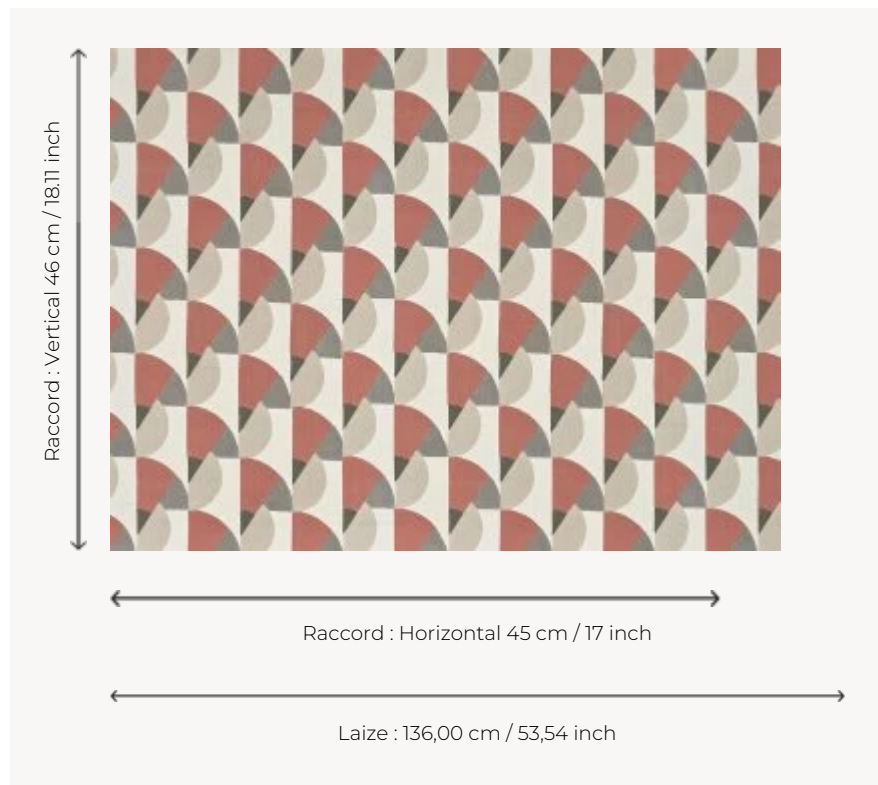

FP941003 MANILLE

Impression digitale sur coton contrecollé sur intissé grande largeur, MANILLE présente une interprétation d'un dessin moderniste de la créatrice textile Elise Djo-Bourgeois datant de 1927.

FP941003 - Flandres

Pierre Frey

TYPE	Papiers peints imprimés grande largeur - Tissus contrecollés
ARTISTE	Élise Djo-Bourgeois
UNITÉ DE VENTE	Disponible au mètre
SUPPORT	INTISSE
COMPOSITION	100 % Coton
LAIZE	136 cm / 53,54 inch
RACCORD	H: 45 cm - 17,00 inch V: 46 cm - 18,11 inch Raccord droit
POIDS	435 gr / m ²
ENTRETIEN	
EMARGEMENT	Emargé
POSE/DÉPOSE	Encoller le mur Pelable à sec
CERTIFICATIONS	ASTM E84 Class A
INFORMATIONS	Irrégularité naturelle de la fibre
LIASSE	F9979PPFREY38