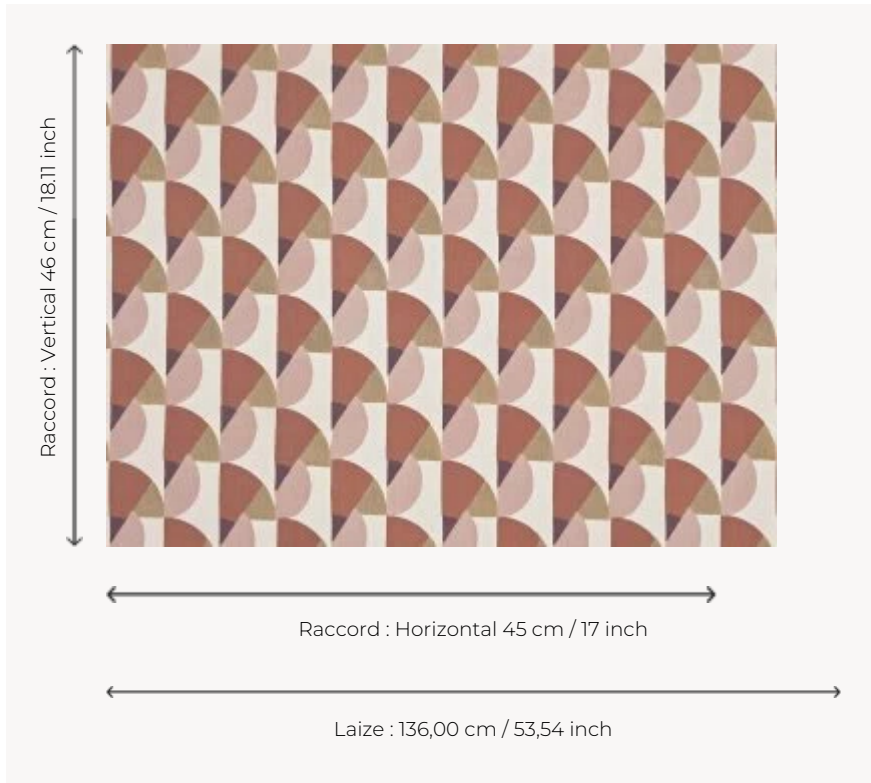

FP941004 MANILLE

Impression digitale sur coton contrecollé sur intissé grande largeur, MANILLE présente une interprétation d'un dessin moderniste de la créatrice textile Elise Djo-Bourgeois datant de 1927.

FP941004 - Cuba

Pierre Frey

TYPE	Papiers peints imprimés grande largeur - Tissus contrecollés
ARTISTE	Élise Djo-Bourgeois
UNITÉ DE VENTE	Disponible au mètre
SUPPORT	INTISSE
COMPOSITION	100 % Coton
LAIZE	136 cm / 53,54 inch
RACCORD	H: 45 cm - 17,00 inch V: 46 cm - 18,11 inch Raccord droit
POIDS	435 gr / m ²
ENTRETIEN	
EMARGEMENT	Emargé
POSE/DÉPOSE	Encoller le mur Pelable à sec
CERTIFICATIONS	ASTM E84 Class A
INFORMATIONS	Irrégularité naturelle de la fibre
LIASSE	F9979PPFREY38

4 Couleurs

FP941001
Prairie

FP941002
Pacifique

FP941003
Flandres

FP941004
Cuba