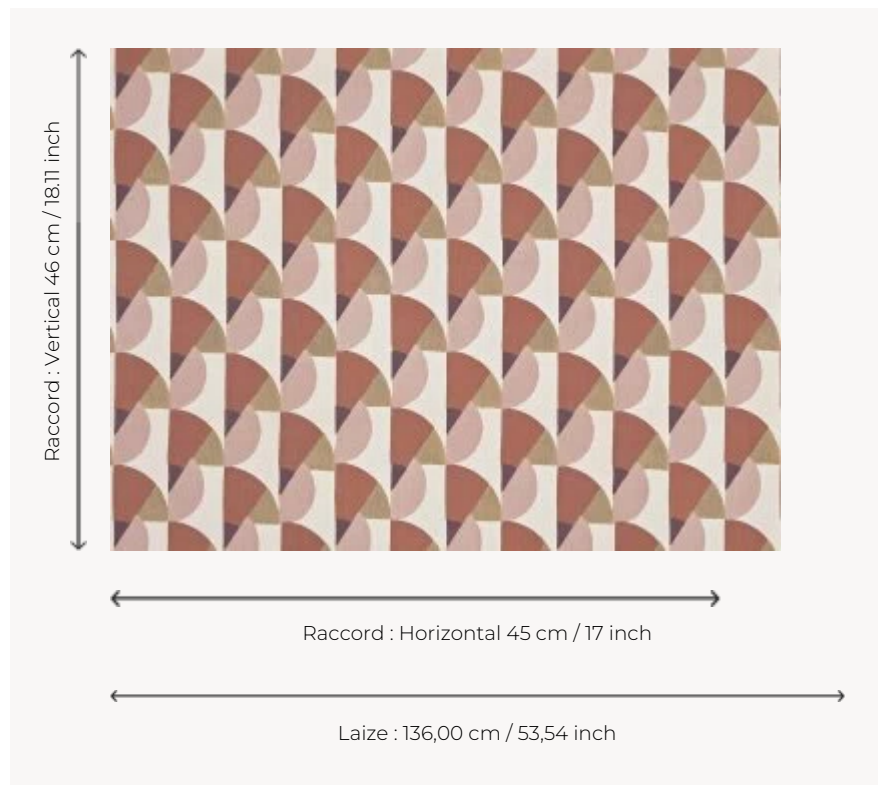

FP941004 MANILLE

Impression digitale sur coton contrecollé sur intissé grande largeur, MANILLE présente une interprétation d'un dessin moderniste de la créatrice textile Elise Djo-Bourgeois datant de 1927.

FP941004 - Cuba

Pierre Frey

TYPE	Papiers peints imprimés grande largeur - Tissus contrecollés
ARTISTE	Élise Djo-Bourgeois
UNITÉ DE VENTE	Disponible au mètre
SUPPORT	INTISSE
COMPOSITION	100 % Coton
LAIZE	136 cm / 53,54 inch
RACCORD	H: 45 cm - 17,00 inch V: 46 cm - 18,11 inch Raccord droit
POIDS	435 gr / m ²
ENTRETIEN	
EMARGEMENT	Emargé
POSE/DÉPOSE	Encoller le mur Pelable à sec
CERTIFICATIONS	ASTM E84 Class A
INFORMATIONS	Irrégularité naturelle de la fibre
LIASSE	F9979PPFREY38

4 Couleurs

FP941001
Prairie

FP941002
Pacifique

FP941003
Flandres

FP941004
Cuba