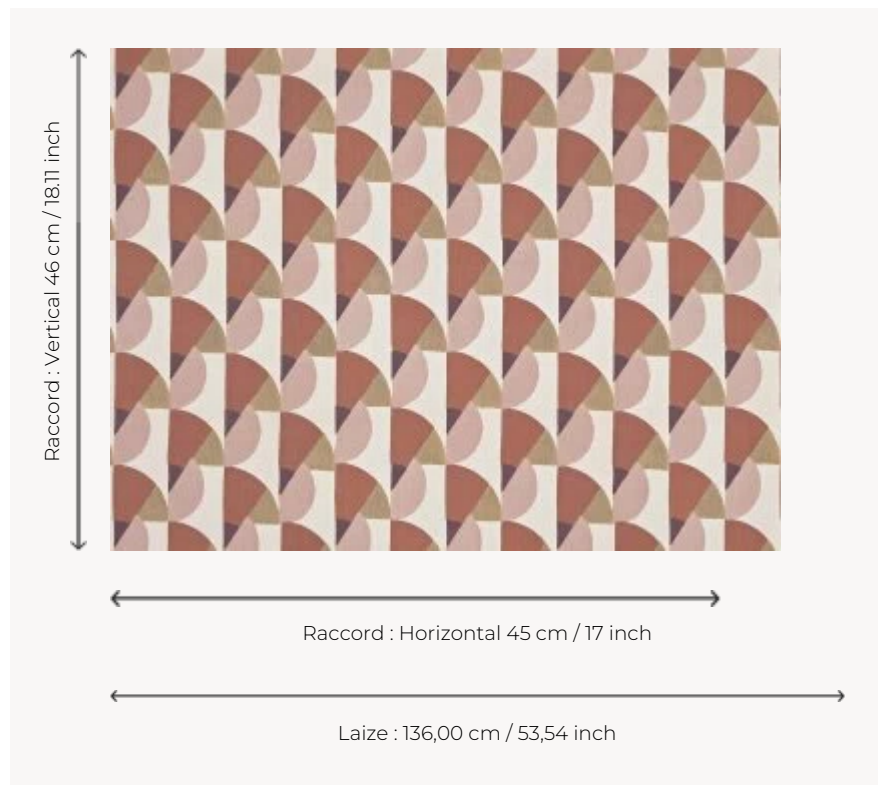

FP941004 MANILLE

Impression digitale sur coton contrecollé sur intissé grande largeur, MANILLE présente une interprétation d'un dessin moderniste de la créatrice textile Elise Djo-Bourgeois datant de 1927.

FP941004 - Cuba

Pierre Frey

TYPE	Papiers peints imprimés grande largeur - Tissus contrecollés
ARTISTE	Élise Djo-Bourgeois
UNITÉ DE VENTE	Disponible au mètre
SUPPORT	INTISSE
COMPOSITION	100 % Coton
LAIZE	136 cm / 53,54 inch
RACCORD	H: 45 cm - 17,00 inch V: 46 cm - 18,11 inch Raccord droit
POIDS	435 gr / m ²
ENTRETIEN	
EMARGEMENT	Emargé
POSE/DÉPOSE	Encoller le mur Pelable à sec
CERTIFICATIONS	ASTM E84 Class A
INFORMATIONS	Irrégularité naturelle de la fibre
LIASSE	F9979PPFREY38

4 Couleurs

FP941001
Prairie

FP941002
Pacifique

FP941003
Flandres

FP941004
Cuba