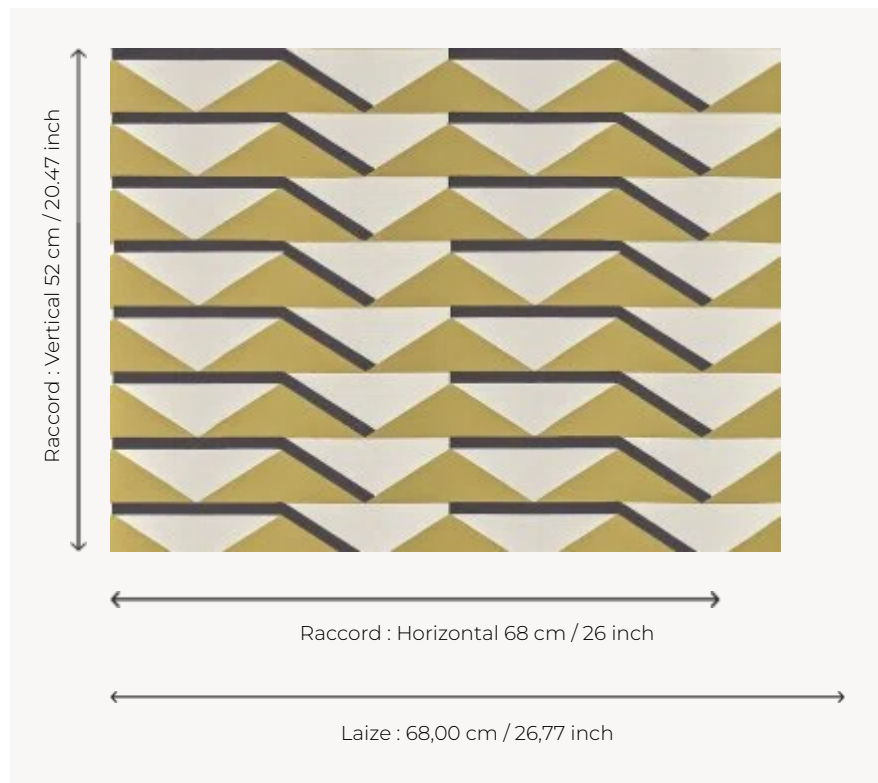

FP944001 MEXIQUE

Intemporel, ce dessin géométrique est une réinterprétation d'un dessin moderniste de la créatrice textile Elise Djo-Bourgeois imaginé en 1930 et présenté la même année sur le stand Djo-Bourgeois au Salon des artistes décorateurs à Paris. L'impression traditionnelle aux cylindres des couleurs retranscrit l'esprit des impressions originales à la planche de bois, choisies par l'artiste. Elle renforce le relief de cette composition graphique. Impression traditionnelle aux cylindres.

FP944001 - Canyon

Pierre Frey

TYPE	Papier peints imprimés petites largeurs
ARTISTE	Élise Djo-Bourgeois
UNITÉ DE VENTE	Disponible au rouleau de 10,05 mts
SUPPORT	INTISSE
COMPOSITION	-
LAIZE	68 cm / 26,77 inch
RACCORD	H: 68 cm - 26,00 inch V: 52 cm - 20,47 inch Raccord droit
POIDS	175 gr / m ²
ENTRETIEN	
EMARGEMENT	Émargé
POSE/DÉPOSE	Encoller le mur Arrachable à sec
CERTIFICATIONS	EUROCLASS B-s1,d0 ASTM E84 Class A
NOTES	Support non feu Bonne solidité à la lumière Décor imprimé en technique traditionnelle
LIASSE	F9979PPFREY38

3 Couleurs

FP944001
Canyon

FP944002
Caraibes

FP944003
Flandres