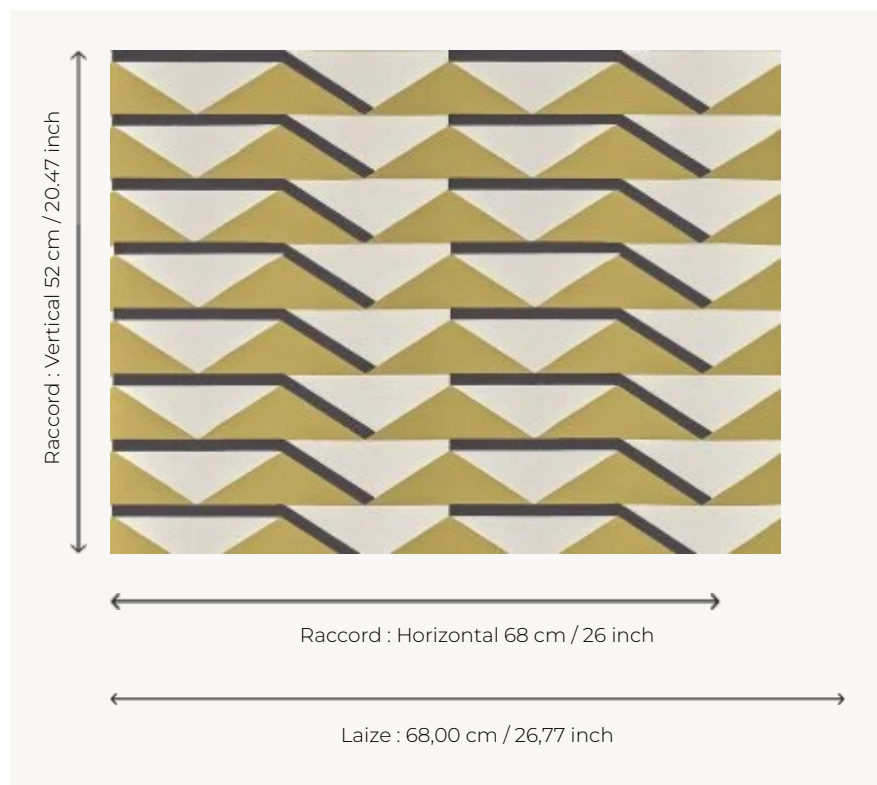

FP944001 MEXIQUE

Intemporel, ce dessin géométrique est une réinterprétation d'un dessin moderniste de la créatrice textile Elise Djo-Bourgeois imaginé en 1930 et présenté la même année sur le stand Djo-Bourgeois au Salon des artistes décorateurs à Paris. L'impression traditionnelle aux cylindres des couleurs retranscrit l'esprit des impressions originales à la planche de bois, choisies par l'artiste. Elle renforce le relief de cette composition graphique. Impression traditionnelle aux cylindres.

FP944001 - Canyon

Pierre Frey

TYPE	Papier peints imprimés petites largeurs
ARTISTE	Élise Djo-Bourgeois
UNITÉ DE VENTE	Disponible au rouleau de 10,05 mts
SUPPORT	INTISSE
COMPOSITION	-
LAIZE	68 cm / 26,77 inch
RACCORD	H: 68 cm - 26,00 inch V: 52 cm - 20,47 inch Raccord droit
POIDS	175 gr / m ²
ENTRETIEN	
EMARGEMENT	Émargé
POSE/DÉPOSE	Encoller le mur Arrachable à sec
CERTIFICATIONS	EUROCLASS B-s1,d0 ASTM E84 Class A
NOTES	Support non feu Bonne solidité à la lumière Décor imprimé en technique traditionnelle
LIASSE	F9979PPFREY38

3 Couleurs

FP944001
Canyon

FP944002
Caraibes

FP944003
Flandres