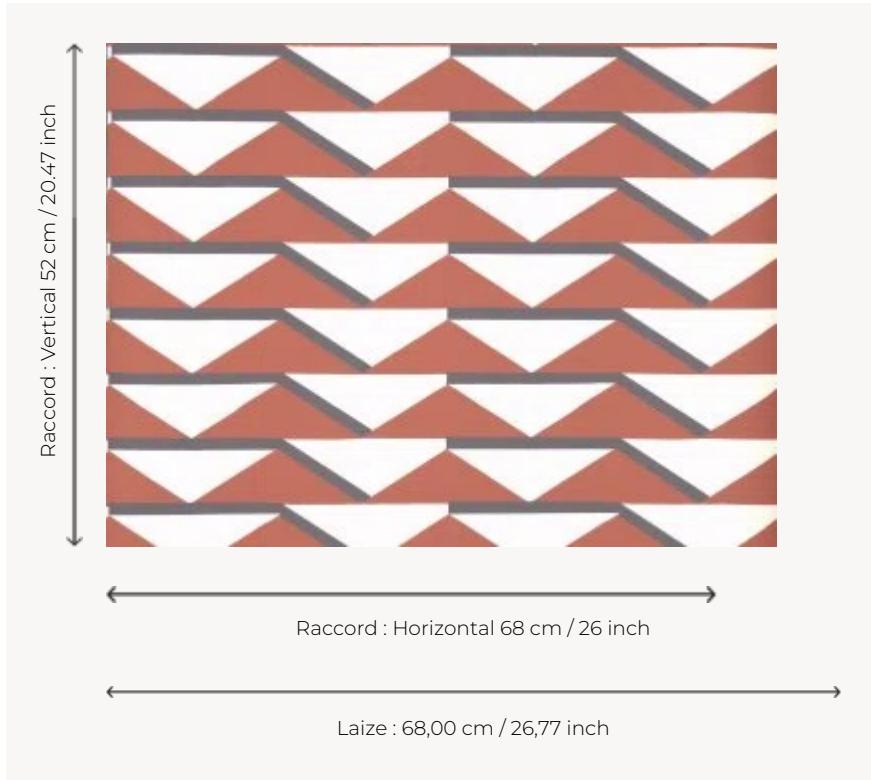

FP944003 MEXIQUE

Intemporel, ce dessin géométrique est une réinterprétation d'un dessin moderniste de la créatrice textile Elise Djo-Bourgeois imaginé en 1930 et présenté la même année sur le stand Djo-Bourgeois au Salon des artistes décorateurs à Paris. L'impression traditionnelle aux cylindres des couleurs retranscrit l'esprit des impressions originales à la planche de bois, choisies par l'artiste. Elle renforce le relief de cette composition graphique. Impression traditionnelle aux cylindres.

FP944003 - Flandres

Pierre Frey

TYPE	Papier peints imprimés petites largeurs
ARTISTE	Élise Djo-Bourgeois
UNITÉ DE VENTE	Disponible au rouleau de 10,05 mts
SUPPORT	INTISSE
COMPOSITION	-
LAIZE	68 cm / 26,77 inch
RACCORD	H: 68 cm - 26,00 inch V: 52 cm - 20,47 inch Raccord droit
POIDS	175 gr / m ²
ENTRETIEN	
EMARGEMENT	Émargé
POSE/DÉPOSE	Encoller le mur Arrachable à sec
CERTIFICATIONS	EUROCLASS B-s1,d0 ASTM E84 Class A
NOTES	Support non feu Bonne solidité à la lumière Décor imprimé en technique traditionnelle
LIASSE	F9979PPFREY38

3 Couleurs

FP944001
Canyon

FP944002
Caraibes

FP944003
Flandres