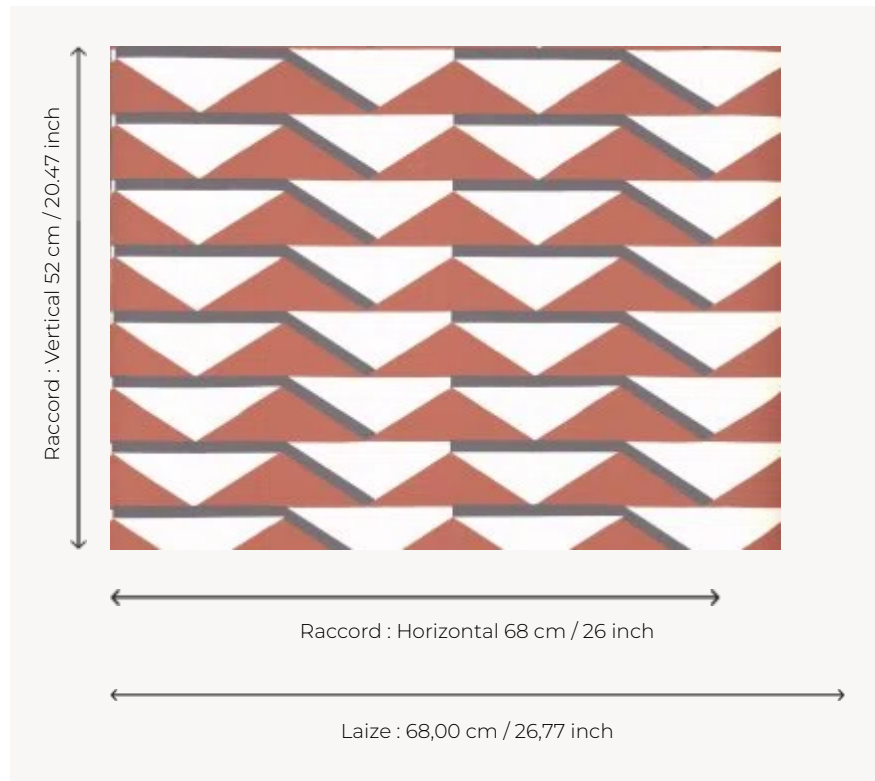

FP944003 MEXIQUE

Intemporel, ce dessin géométrique est une réinterprétation d'un dessin moderniste de la créatrice textile Elise Djo-Bourgeois imaginé en 1930 et présenté la même année sur le stand Djo-Bourgeois au Salon des artistes décorateurs à Paris. L'impression traditionnelle aux cylindres des couleurs retranscrit l'esprit des impressions originales à la planche de bois, choisies par l'artiste. Elle renforce le relief de cette composition graphique. Impression traditionnelle aux cylindres.

FP944003 - Flandres

Pierre Frey

TYPE	Papier peints imprimés petites largeurs
ARTISTE	Élise Djo-Bourgeois
UNITÉ DE VENTE	Disponible au rouleau de 10,05 mts
SUPPORT	INTISSE
COMPOSITION	-
LAIZE	68 cm / 26,77 inch
RACCORD	H: 68 cm - 26,00 inch V: 52 cm - 20,47 inch Raccord droit
POIDS	175 gr / m ²
ENTRETIEN	
EMARGEMENT	Émargé
POSE/DÉPOSE	Encoller le mur Arrachable à sec
CERTIFICATIONS	EUROCLASS B-s1,d0 ASTM E84 Class A
NOTES	Support non feu Bonne solidité à la lumière Décor imprimé en technique traditionnelle
LIASSE	F9979PPFREY38

3 Couleurs

FP944001
Canyon

FP944002
Caraibes

FP944003
Flandres