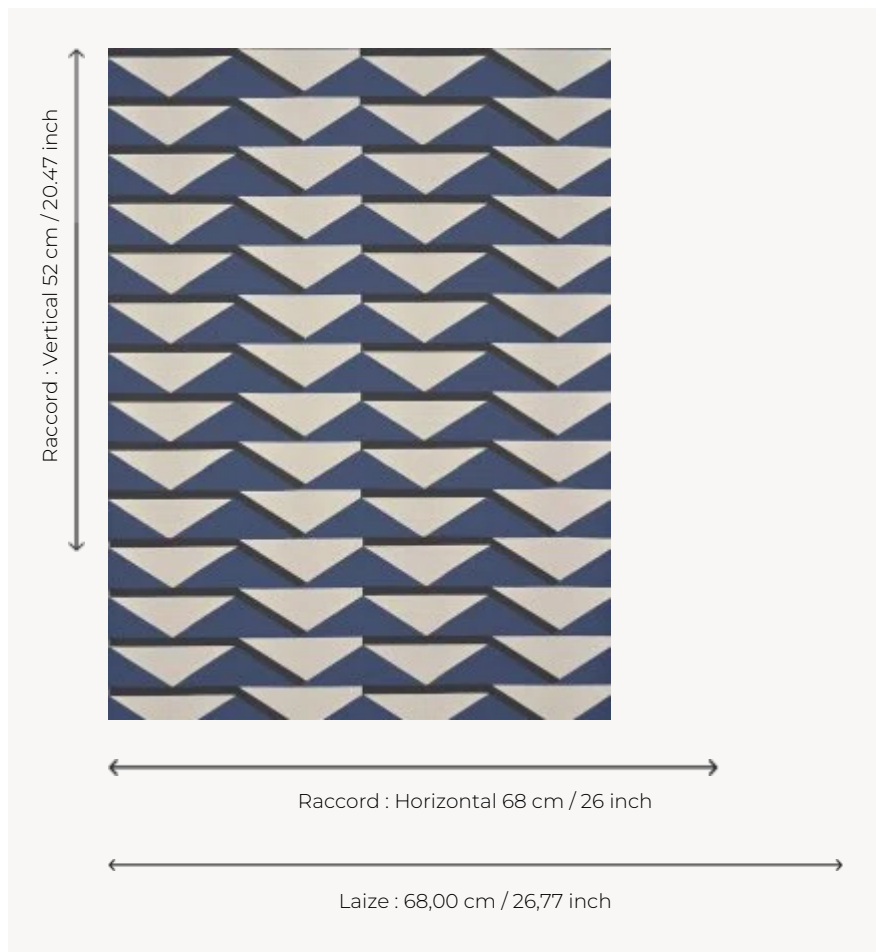

FP944004 MEXIQUE

Intemporel, ce dessin géométrique est une réinterprétation d'un dessin moderniste de la créatrice textile Elise Djo-Bourgeois imaginé en 1930 et présenté la même année sur le stand Djo-Bourgeois au Salon des artistes décorateurs à Paris. L'impression traditionnelle aux cylindres des couleurs retranscrit l'esprit des impressions originales à la planche de bois, choisies par l'artiste. Elle renforce le relief de cette composition graphique. Impression traditionnelle aux cylindres.

FP944004 - Baltique

Pierre Frey

TYPE	Papier peints imprimés petites largeurs
ARTISTE	Élise Djo-Bourgeois
UNITÉ DE VENTE	Disponible au rouleau de 10,05 mts
SUPPORT	INTISSE
COMPOSITION	-
LAIZE	68 cm / 26,77 inch
RACCORD	H: 68 cm - 26,00 inch V: 52 cm - 20,47 inch Raccord droit
POIDS	175 gr / m ²
ENTRETIEN	
EMARGEMENT	Émargé
POSE/DÉPOSE	Encoller le mur Arrachable à sec
CERTIFICATIONS	EUROCLASS B-s1,d0 ASTM E84 Class A
NOTES	Support non feu Bonne solidité à la lumière Décor imprimé en technique traditionnelle
LIASSE	F9979PPFREY38

4 Couleurs

FP944001
Canyon

FP944002
Caraibes

FP944003
Flandres

FP944004
Baltique