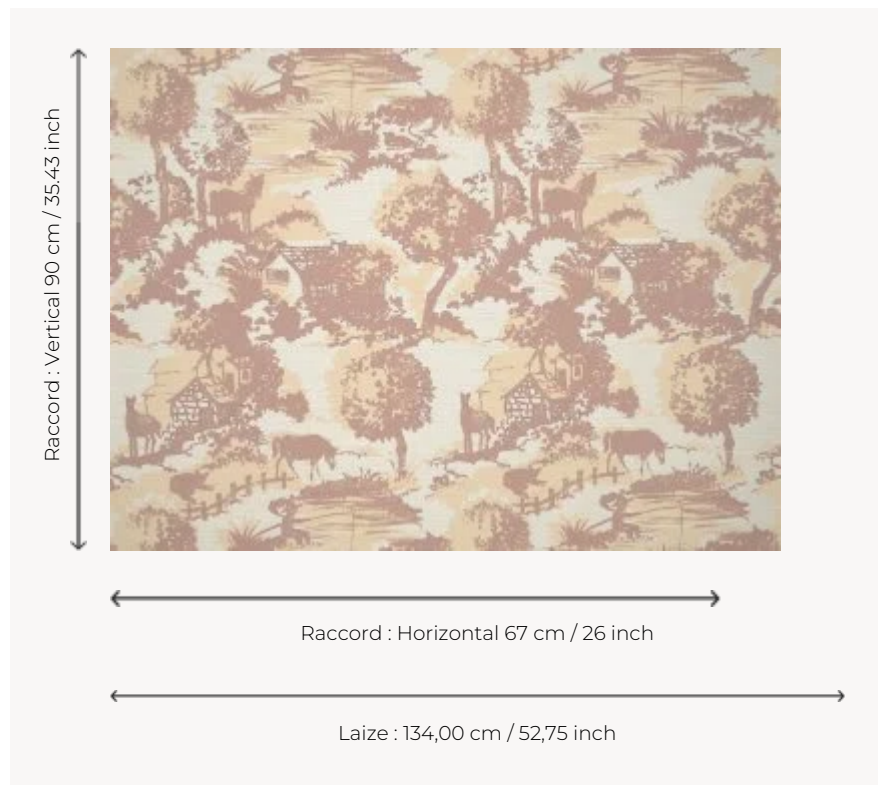

## FP945001 MORTAGNE

Scène bucolique et champêtre évoquant les paysages normands français. Imprimé au cadre plat semi-automatique sur un textile contrecollé sur intissé grande largeur.

### Pierre Frey

<b>TYPE</b>	Papiers peints imprimés grande largeur - Tissus contrecollés
<b>UNITÉ DE VENTE</b>	Disponible au mètre
<b>SUPPORT</b>	INTISSE
<b>COMPOSITION</b>	61 % Polyester - 31 % Acrylique - 8 % Lin
<b>LAIZE</b>	134 cm / 52,75 inch
<b>RACCORD</b>	H: 67 cm - 26,00 inch V: 90 cm - 35,43 inch Raccord droit
<b>POIDS</b>	321 gr / m <sup>2</sup>
<b>ENTRETIEN</b>	
<b>EMARGEMENT</b>	Emargé
<b>POSE/DÉPOSE</b>	Encoller le mur Arrachable au mouillé
<b>NOTES</b>	Décor imprimé au cadre plat