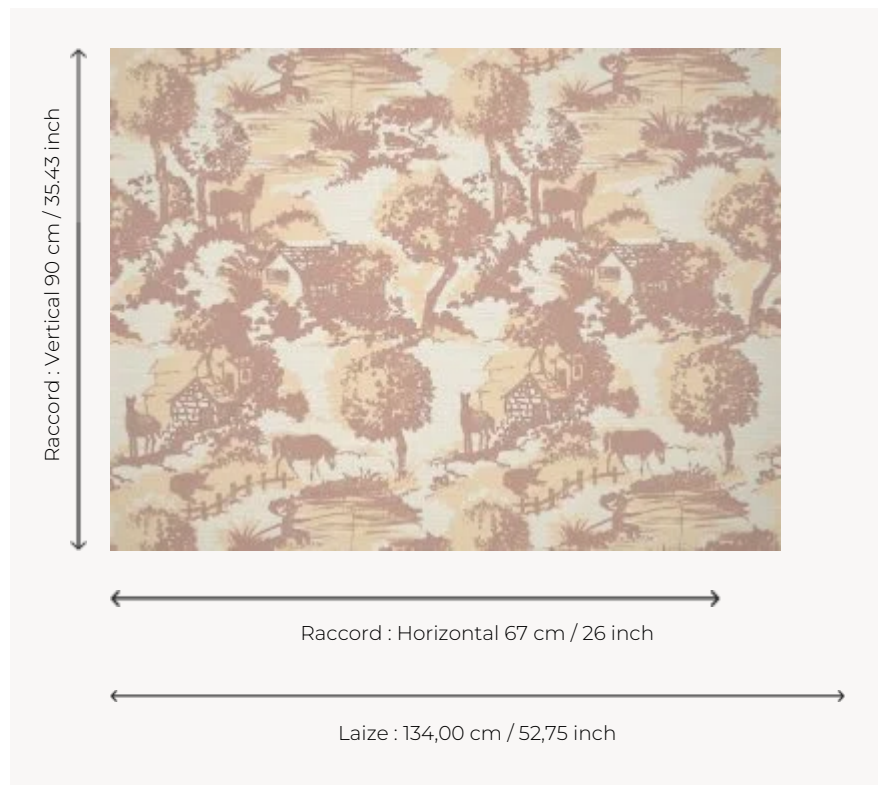

## FP945001 MORTAGNE

Scène bucolique et champêtre évoquant les paysages normands français. Imprimé au cadre plat semi-automatique sur un textile contrecollé sur intissé grande largeur.

### Pierre Frey

<b>TYPE</b>	Papiers peints imprimés grande largeur - Tissus contrecollés
<b>UNITÉ DE VENTE</b>	Disponible au mètre
<b>SUPPORT</b>	INTISSE
<b>COMPOSITION</b>	61 % Polyester - 31 % Acrylique - 8 % Lin
<b>LAIZE</b>	134 cm / 52,75 inch
<b>RACCORD</b>	H: 67 cm - 26,00 inch V: 90 cm - 35,43 inch Raccord droit
<b>POIDS</b>	321 gr / m <sup>2</sup>
<b>ENTRETIEN</b>	
<b>EMARGEMENT</b>	Emargé
<b>POSE/DÉPOSE</b>	Encoller le mur Arrachable au mouillé
<b>NOTES</b>	Décor imprimé au cadre plat