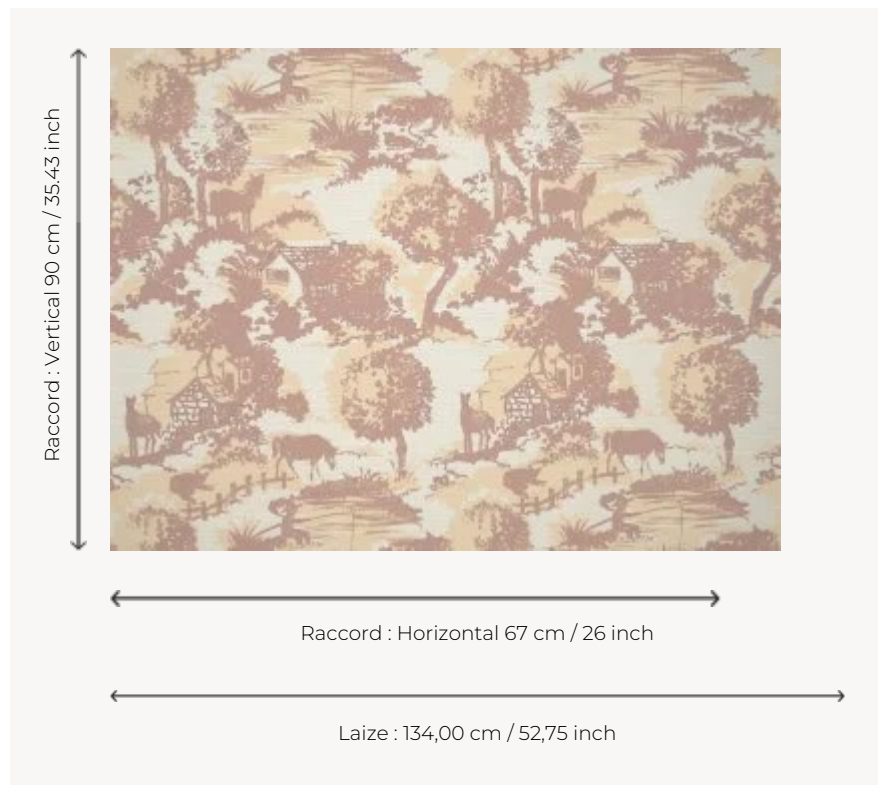

FP945001 MORTAGNE

Scène bucolique et champêtre évoquant les paysages normands français. Imprimé au cadre plat semi-automatique sur un textile contrecollé sur intissé grande largeur.

FP945001 - Ballerine

Pierre Frey

TYPE	Papiers peints imprimés grande largeur - Tissus contrecollés
UNITÉ DE VENTE	Disponible au mètre
SUPPORT	INTISSE
COMPOSITION	61 % Polyester - 31 % Acrylique - 8 % Lin
LAIZE	134 cm / 52,75 inch
RACCORD	H: 67 cm - 26,00 inch V: 90 cm - 35,43 inch Raccord droit
POIDS	321 gr / m ²
ENTRETIEN	
EMARGEMENT	Emargé
POSE/DÉPOSE	Encoller le mur Arrachable au mouillé
NOTES	Décor imprimé au cadre plat