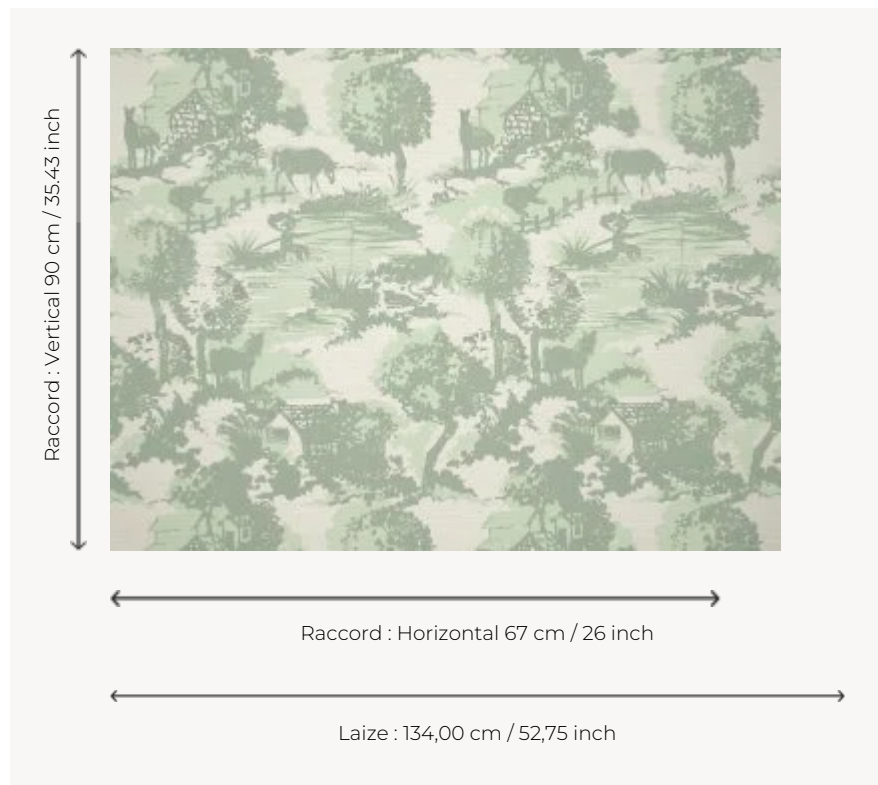

FP945002 MORTAGNE

Scène bucolique et champêtre évoquant les paysages normands français. Imprimé au cadre plat semi-automatique sur un textile contrecollé sur intissé grande largeur.

FP945002 - Amande

Pierre Frey

TYPE	Papiers peints imprimés grande largeur - Tissus contrecollés
UNITÉ DE VENTE	Disponible au mètre
SUPPORT	INTISSE
COMPOSITION	61 % Polyester - 31 % Acrylique - 8 % Lin
LAIZE	134 cm / 52,75 inch
RACCORD	H: 67 cm - 26,00 inch V: 90 cm - 35,43 inch Raccord droit
POIDS	321 gr / m ²
ENTRETIEN	
EMARGEMENT	Emargé
POSE/DÉPOSE	Encoller le mur Arrachable au mouillé
NOTES	Décor imprimé au cadre plat