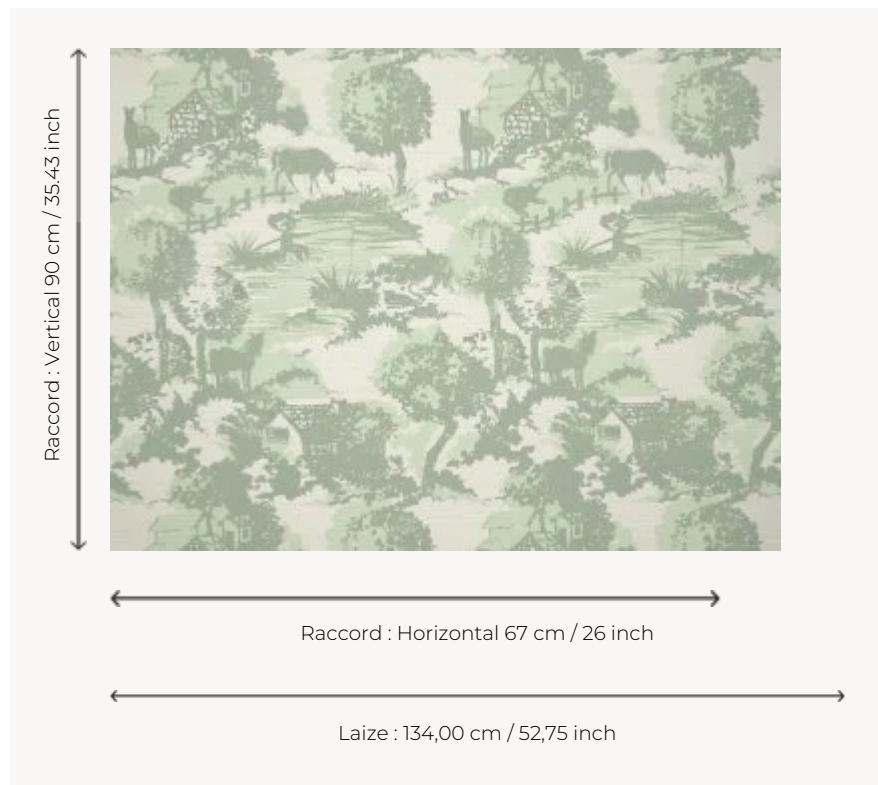

## FP945002 MORTAGNE

Scène bucolique et champêtre évoquant les paysages normands français. Imprimé au cadre plat semi-automatique sur un textile contrecollé sur intissé grande largeur.

### Pierre Frey

<b>TYPE</b>	Papiers peints imprimés grande largeur - Tissus contrecollés
<b>UNITÉ DE VENTE</b>	Disponible au mètre
<b>SUPPORT</b>	INTISSE
<b>COMPOSITION</b>	61 % Polyester - 31 % Acrylique - 8 % Lin
<b>LAIZE</b>	134 cm / 52,75 inch
<b>RACCORD</b>	H: 67 cm - 26,00 inch V: 90 cm - 35,43 inch Raccord droit
<b>POIDS</b>	321 gr / m <sup>2</sup>
<b>ENTRETIEN</b>	
<b>EMARGEMENT</b>	Emargé
<b>POSE/DÉPOSE</b>	Encoller le mur Arrachable au mouillé
<b>NOTES</b>	Décor imprimé au cadre plat