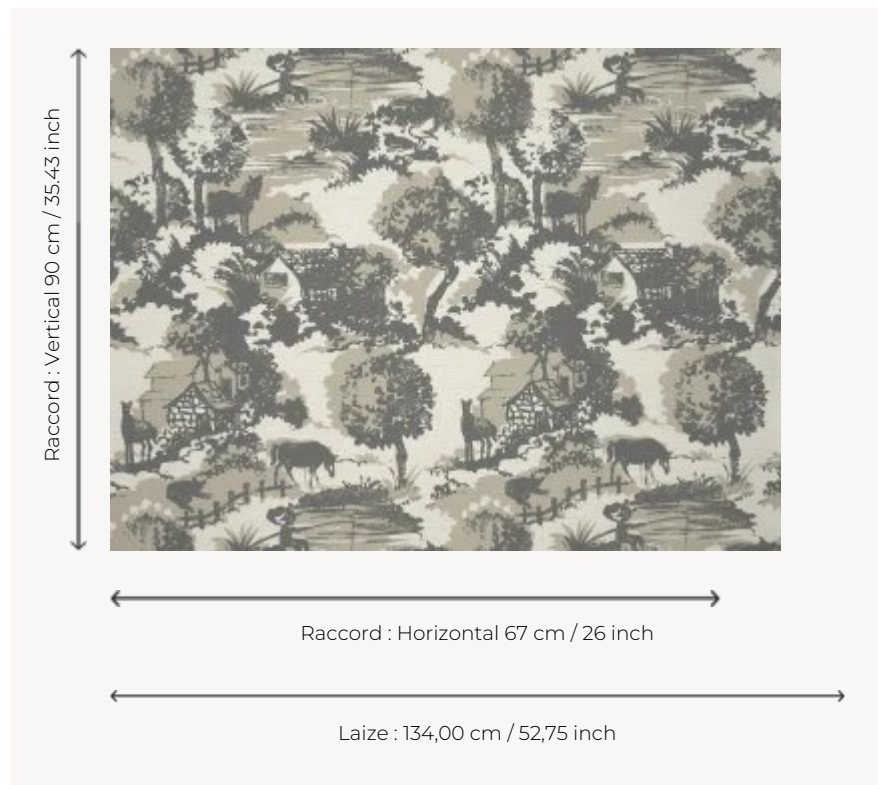

FP945003 MORTAGNE

Scène bucolique et champêtre évoquant les paysages normands français. Imprimé au cadre plat semi-automatique sur un textile contrecollé sur intissé grande largeur.

FP945003 - Fusain

Pierre Frey

TYPE	Papiers peints imprimés grande largeur - Tissus contrecollés
UNITÉ DE VENTE	Disponible au mètre
SUPPORT	INTISSE
COMPOSITION	61 % Polyester - 31 % Acrylique - 8 % Lin
LAIZE	134 cm / 52,75 inch
RACCORD	H: 67 cm - 26,00 inch V: 90 cm - 35,43 inch Raccord droit
POIDS	321 gr / m ²
ENTRETIEN	
EMARGEMENT	Emargé
POSE/DÉPOSE	Encoller le mur Arrachable au mouillé
NOTES	Décor imprimé au cadre plat