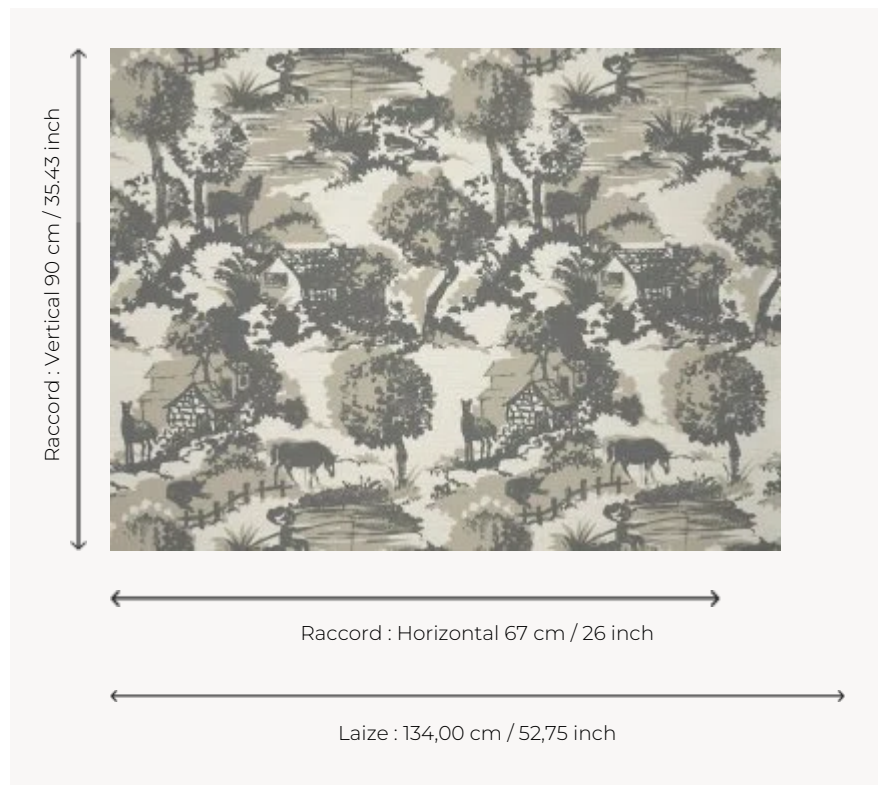

## FP945003 MORTAGNE

Scène bucolique et champêtre évoquant les paysages normands français. Imprimé au cadre plat semi-automatique sur un textile contrecollé sur intissé grande largeur.

### Pierre Frey

<b>TYPE</b>	Papiers peints imprimés grande largeur - Tissus contrecollés
<b>UNITÉ DE VENTE</b>	Disponible au mètre
<b>SUPPORT</b>	INTISSE
<b>COMPOSITION</b>	61 % Polyester - 31 % Acrylique - 8 % Lin
<b>LAIZE</b>	134 cm / 52,75 inch
<b>RACCORD</b>	H: 67 cm - 26,00 inch V: 90 cm - 35,43 inch Raccord droit
<b>POIDS</b>	321 gr / m <sup>2</sup>
<b>ENTRETIEN</b>	
<b>EMARGEMENT</b>	Emargé
<b>POSE/DÉPOSE</b>	Encoller le mur Arrachable au mouillé
<b>NOTES</b>	Décor imprimé au cadre plat