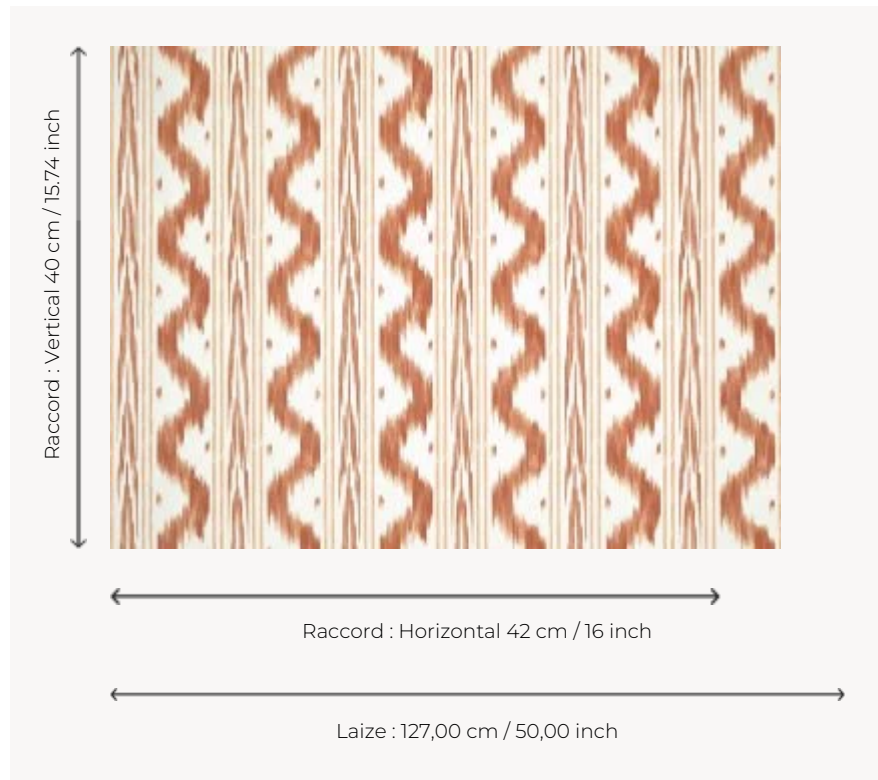

FP946001 TOILE DE NANTES INTISSE

Toile de Nantes flammée ou ikatée du XVIIIe siècle. Motif emblématique et indémodable, il est ici imprimé au cadre plat sur intissé grande largeur bien que proposé, par ailleurs, en papier peint au rouleau et en tissu.

FP946001 - Sanguine

Pierre Frey

TYPE	Papiers peints imprimés grande largeur
UNITÉ DE VENTE	Disponible au mètre
SUPPORT	INTISSE
COMPOSITION	-
LAIZE	127 cm / 50,00 inch
RACCORD	H: 42 cm - 16,00 inch V: 40 cm - 15,74 inch Raccord droit
POIDS	147 gr / m ²
ENTRETIEN	
EMARGEMENT	Pré-émargé
POSE/DÉPOSE	Encoller le mur Arrachable au mouillé
CERTIFICATIONS	EUROCLASS B-s1,d0 ASTM E84 Class A
NOTES	Support non feu Décor imprimé au cadre plat
INFORMATIONS	Utiliser les repères pour faire le raccord lors de la pose. Pose en double coupe

6 Couleurs

FP946001
Sanguine

FP946002
Cannelle

FP946003
Absinthe

FP946004
Herbe

FP946005
Celadon

FP946006
Ocean