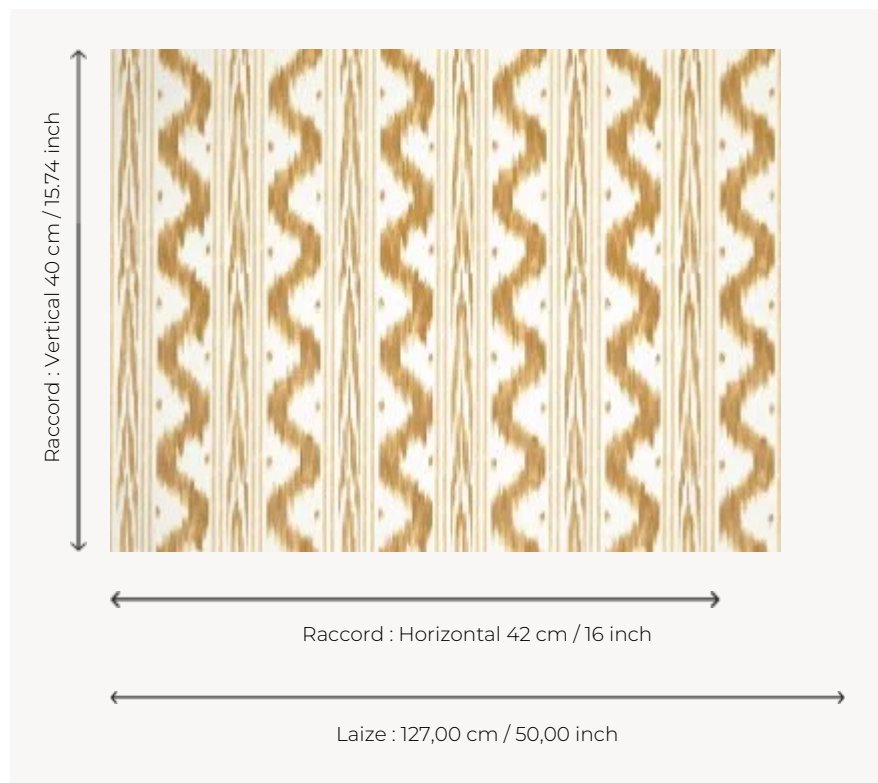

## FP946002 TOILE DE NANTES INTISSE

Toile de Nantes flammée ou ikatée du XVIIIe siècle. Motif emblématique et indémodable, il est ici imprimé au cadre plat sur intissé grande largeur bien que proposé, par ailleurs, en papier peint au rouleau et en tissu.

### FP946002 - Cannelle

### Pierre Frey

<b>TYPE</b>	Papiers peints imprimés grande largeur
<b>UNITÉ DE VENTE</b>	Disponible au mètre
<b>SUPPORT</b>	INTISSE
<b>COMPOSITION</b>	-
<b>LAIZE</b>	127 cm / 50,00 inch
<b>RACCORD</b>	H: 42 cm - 16,00 inch V: 40 cm - 15,74 inch Raccord droit
<b>POIDS</b>	147 gr / m <sup>2</sup>
<b>ENTRETIEN</b>	
<b>EMARGEMENT</b>	Pré-émargé
<b>POSE/DÉPOSE</b>	Encoller le mur Arrachable au mouillé
<b>CERTIFICATIONS</b>	EUROCLASS B-s1,d0 ASTM E84 Class A
<b>NOTES</b>	Support non feu Décor imprimé au cadre plat
<b>INFORMATIONS</b>	Utiliser les repères pour faire le raccord lors de la pose. Pose en double coupe