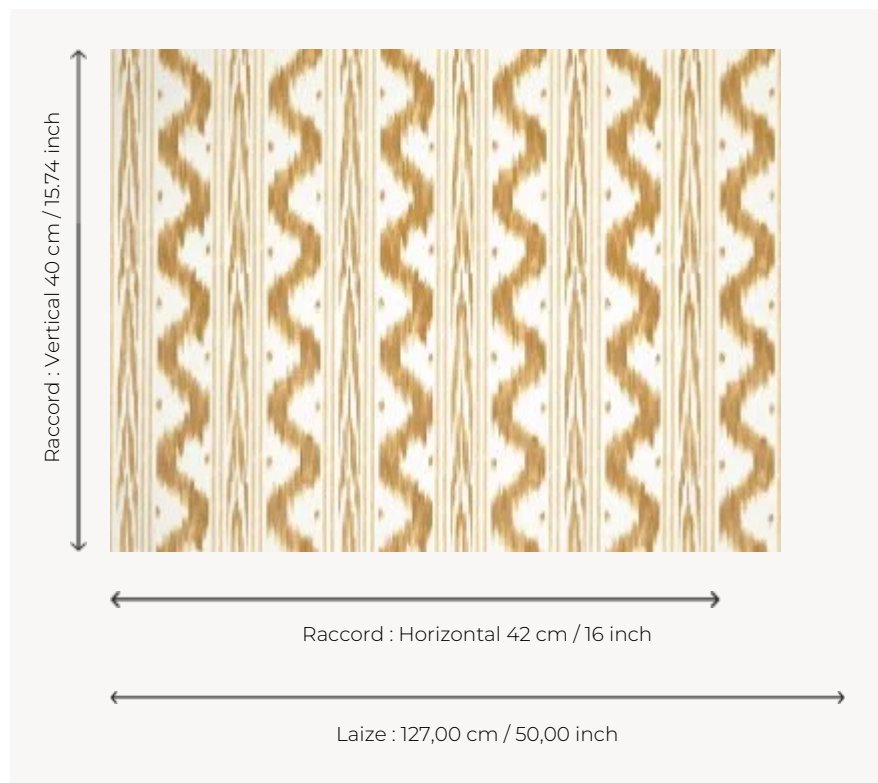

FP946002 TOILE DE NANTES INTISSE

Toile de Nantes flammée ou ikatée du XVIIIe siècle. Motif emblématique et indémodable, il est ici imprimé au cadre plat sur intissé grande largeur bien que proposé, par ailleurs, en papier peint au rouleau et en tissu.

FP946002 - Cannelle

Pierre Frey

TYPE	Papiers peints imprimés grande largeur
UNITÉ DE VENTE	Disponible au mètre
SUPPORT	INTISSE
COMPOSITION	-
LAIZE	127 cm / 50,00 inch
RACCORD	H: 42 cm - 16,00 inch V: 40 cm - 15,74 inch Raccord droit
POIDS	147 gr / m ²
ENTRETIEN	
EMARGEMENT	Pré-émargé
POSE/DÉPOSE	Encoller le mur Arrachable au mouillé
CERTIFICATIONS	EUROCLASS B-s1,d0 ASTM E84 Class A
NOTES	Support non feu Décor imprimé au cadre plat
INFORMATIONS	Utiliser les repères pour faire le raccord lors de la pose. Pose en double coupe

6 Couleurs

FP946001
Sanguine

FP946002
Cannelle

FP946003
Absinthe

FP946004
Herbe

FP946005
Celadon

FP946006
Ocean