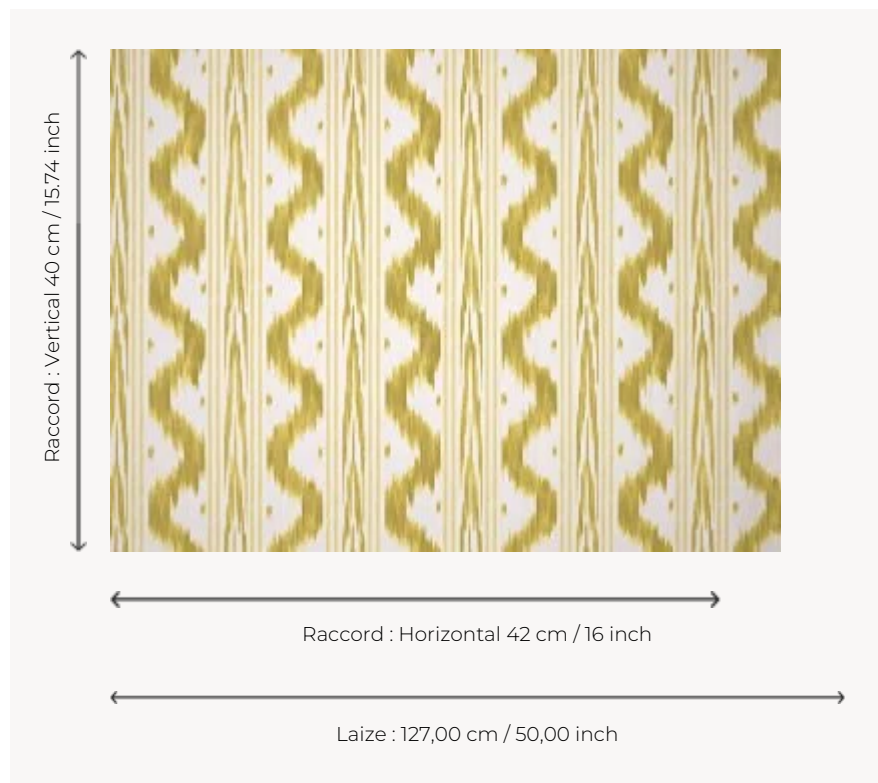

FP946003 TOILE DE NANTES INTISSE

Toile de Nantes flammée ou ikatée du XVIIIe siècle. Motif emblématique et indémodable, il est ici imprimé au cadre plat sur intissé grande largeur bien que proposé, par ailleurs, en papier peint au rouleau et en tissu.

FP946003 - Absinthe

Pierre Frey

TYPE	Papiers peints imprimés grande largeur
UNITÉ DE VENTE	Disponible au mètre
SUPPORT	INTISSE
COMPOSITION	-
LAIZE	127 cm / 50,00 inch
RACCORD	H: 42 cm - 16,00 inch V: 40 cm - 15,74 inch Raccord droit
POIDS	147 gr / m ²
ENTRETIEN	
EMARGEMENT	Pré-émarginé
POSE/DÉPOSE	Encoller le mur Arrachable au mouillé
CERTIFICATIONS	EUROCLASS B-s1,d0 ASTM E84 Class A
NOTES	Support non feu Décor imprimé au cadre plat
INFORMATIONS	Utiliser les repères pour faire le raccord lors de la pose. Pose en double coupe

6 Couleurs

FP946001
Sanguine

FP946002
Cannelle

FP946003
Absinthe

FP946004
Herbe

FP946005
Celadon

FP946006
Ocean