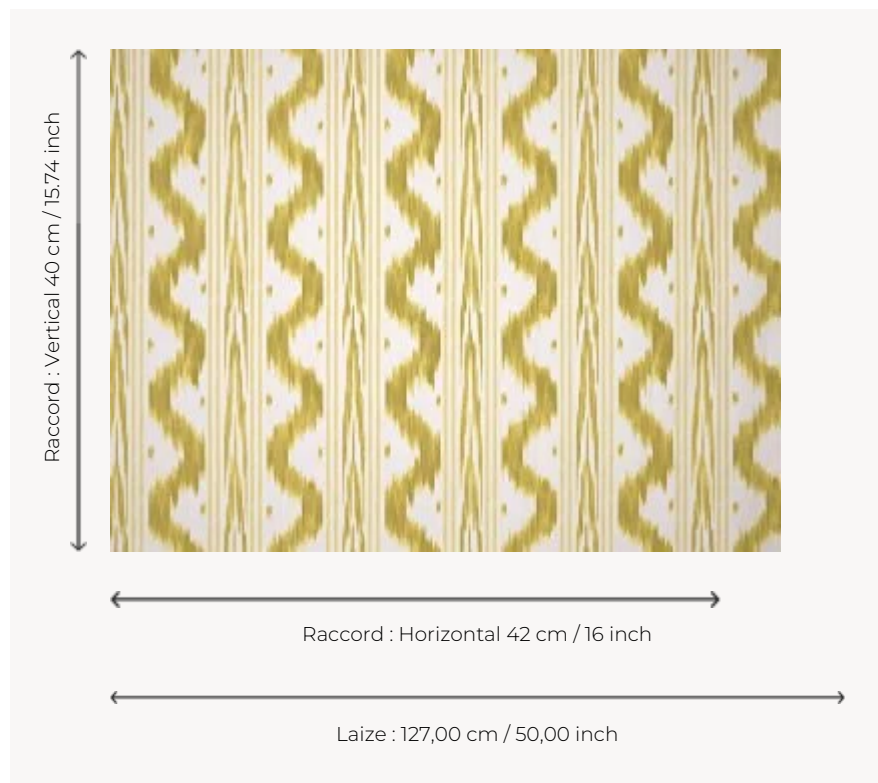

FP946003 TOILE DE NANTES INTISSE

Toile de Nantes flammée ou ikatée du XVIIIe siècle. Motif emblématique et indémodable, il est ici imprimé au cadre plat sur intissé grande largeur bien que proposé, par ailleurs, en papier peint au rouleau et en tissu.

FP946003 - Absinthe

Pierre Frey

TYPE	Papiers peints imprimés grande largeur
UNITÉ DE VENTE	Disponible au mètre
SUPPORT	INTISSE
COMPOSITION	-
LAIZE	127 cm / 50,00 inch
RACCORD	H: 42 cm - 16,00 inch V: 40 cm - 15,74 inch Raccord droit
POIDS	147 gr / m ²
ENTRETIEN	
EMARGEMENT	Pré-émargé
POSE/DÉPOSE	Encoller le mur Arrachable au mouillé
CERTIFICATIONS	EUROCLASS B-s1,d0 ASTM E84 Class A
NOTES	Support non feu Décor imprimé au cadre plat
INFORMATIONS	Utiliser les repères pour faire le raccord lors de la pose. Pose en double coupe

6 Couleurs

FP946001
Sanguine

FP946002
Cannelle

FP946003
Absinthe

FP946004
Herbe

FP946005
Celadon

FP946006
Ocean