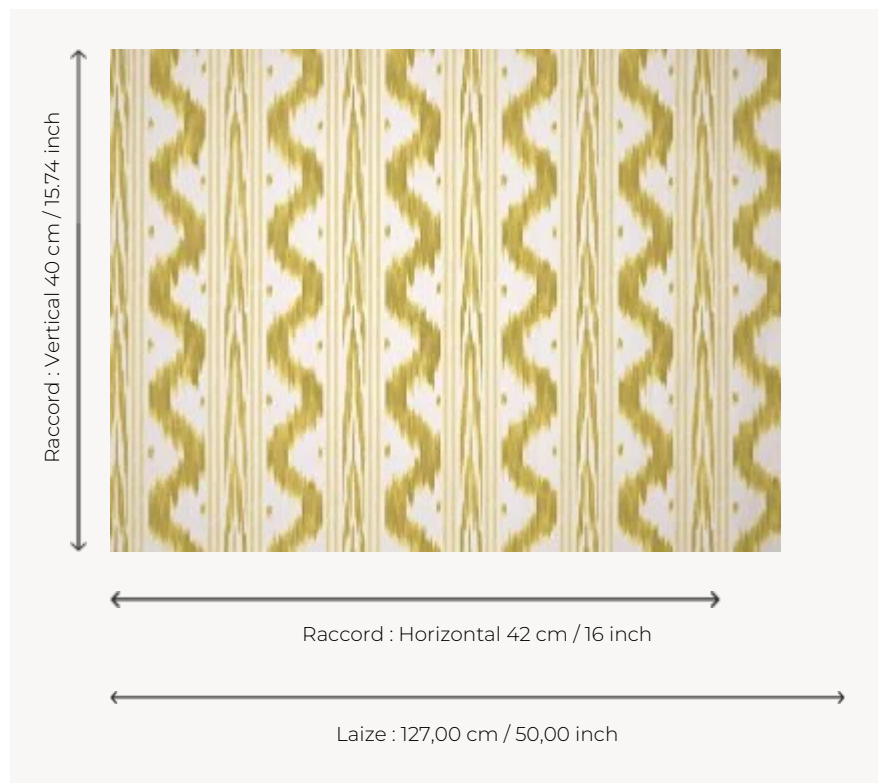

## FP946003 TOILE DE NANTES INTISSE

Toile de Nantes flammée ou ikatée du XVIIIe siècle. Motif emblématique et indémodable, il est ici imprimé au cadre plat sur intissé grande largeur bien que proposé, par ailleurs, en papier peint au rouleau et en tissu.

### Pierre Frey

<b>TYPE</b>	Papiers peints imprimés grande largeur
<b>UNITÉ DE VENTE</b>	Disponible au mètre
<b>SUPPORT</b>	INTISSE
<b>COMPOSITION</b>	-
<b>LAIZE</b>	127 cm / 50,00 inch
<b>RACCORD</b>	H: 42 cm - 16,00 inch V: 40 cm - 15,74 inch Raccord droit
<b>POIDS</b>	147 gr / m <sup>2</sup>
<b>ENTRETIEN</b>	
<b>EMARGEMENT</b>	Pré-émarginé
<b>POSE/DÉPOSE</b>	Encoller le mur Arrachable au mouillé
<b>CERTIFICATIONS</b>	EUROCLASS B-s1,d0 ASTM E84 Class A
<b>NOTES</b>	Support non feu Décor imprimé au cadre plat
<b>INFORMATIONS</b>	Utiliser les repères pour faire le raccord lors de la pose. Pose en double coupe

## 6 Couleurs

FP946001  
Sanguine

FP946002  
Cannelle

FP946003  
Absinthe

FP946004  
Herbe

FP946005  
Celadon

FP946006  
Ocean