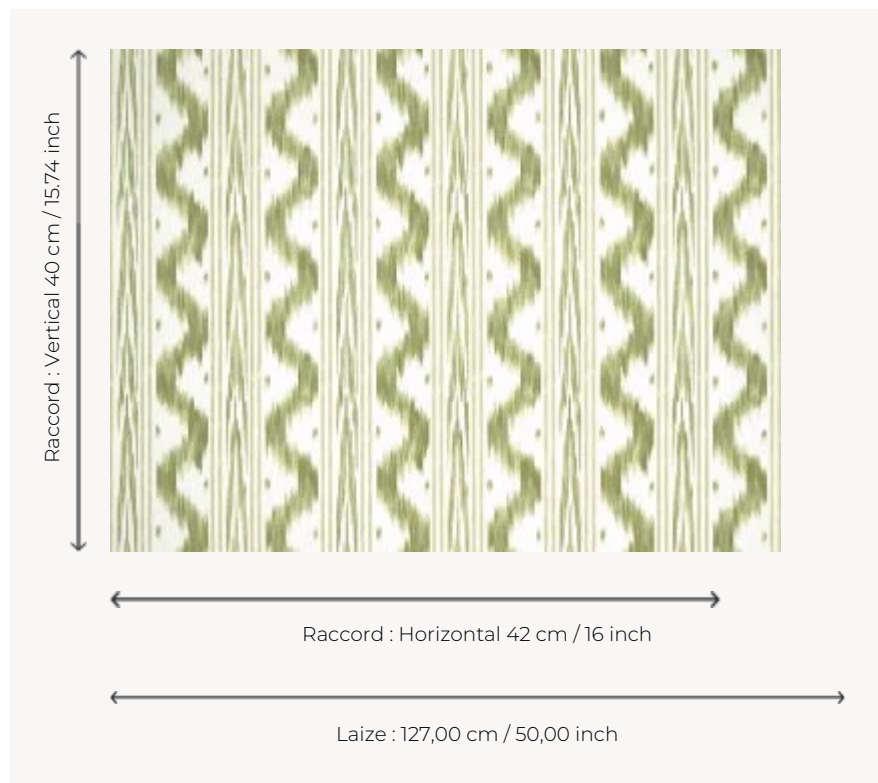

FP946004 TOILE DE NANTES INTISSE

Toile de Nantes flammée ou ikatée du XVIIIe siècle. Motif emblématique et indémodable, il est ici imprimé au cadre plat sur intissé grande largeur bien que proposé, par ailleurs, en papier peint au rouleau et en tissu.

FP946004 - Herbe

Pierre Frey

| | |
|-----------------------|--|
| TYPE | Papiers peints imprimés grande largeur |
| UNITÉ DE VENTE | Disponible au mètre |
| SUPPORT | INTISSE |
| COMPOSITION | - |
| LAIZE | 127 cm / 50,00 inch |
| RACCORD | H: 42 cm - 16,00 inch V: 40 cm - 15,74 inch Raccord droit |
| POIDS | 147 gr / m ² |
| ENTRETIEN |  |
| EMARGEMENT | Pré-émargé |
| POSE/DÉPOSE | Encoller le mur Arrachable au mouillé |
| CERTIFICATIONS | EUROCLASS B-s1,d0 ASTM E84 Class A |
| NOTES | Support non feu Décor imprimé au cadre plat |
| INFORMATIONS | Utiliser les repères pour faire le raccord lors de la pose. Pose en double coupe |

6 Couleurs

FP946001
Sanguine

FP946002
Cannelle

FP946003
Absinthe

FP946004
Herbe

FP946005
Celadon

FP946006
Ocean