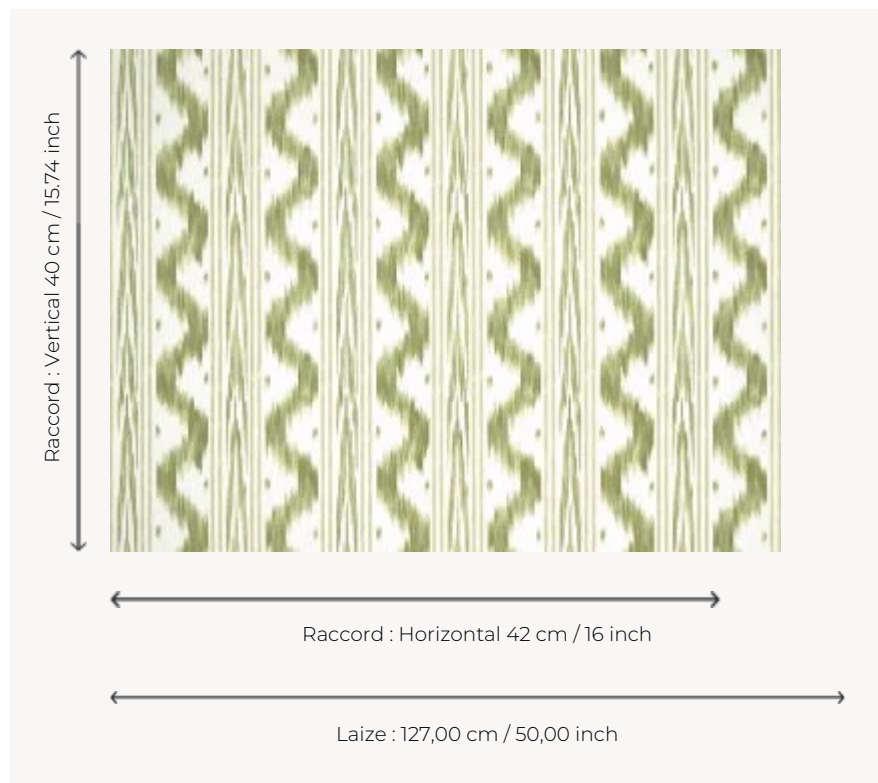

## FP946004 TOILE DE NANTES INTISSE

Toile de Nantes flammée ou ikatée du XVIIIe siècle. Motif emblématique et indémodable, il est ici imprimé au cadre plat sur intissé grande largeur bien que proposé, par ailleurs, en papier peint au rouleau et en tissu.

### FP946004 - Herbe

### Pierre Frey

<b>TYPE</b>	Papiers peints imprimés grande largeur
<b>UNITÉ DE VENTE</b>	Disponible au mètre
<b>SUPPORT</b>	INTISSE
<b>COMPOSITION</b>	-
<b>LAIZE</b>	127 cm / 50,00 inch
<b>RACCORD</b>	H: 42 cm - 16,00 inch V: 40 cm - 15,74 inch Raccord droit
<b>POIDS</b>	147 gr / m <sup>2</sup>
<b>ENTRETIEN</b>	
<b>EMARGEMENT</b>	Pré-émargé
<b>POSE/DÉPOSE</b>	Encoller le mur Arrachable au mouillé
<b>CERTIFICATIONS</b>	EUROCLASS B-s1,d0 ASTM E84 Class A
<b>NOTES</b>	Support non feu Décor imprimé au cadre plat
<b>INFORMATIONS</b>	Utiliser les repères pour faire le raccord lors de la pose. Pose en double coupe

## 6 Couleurs

FP946001  
Sanguine

FP946002  
Cannelle

FP946003  
Absinthe

FP946004  
Herbe

FP946005  
Celadon

FP946006  
Ocean