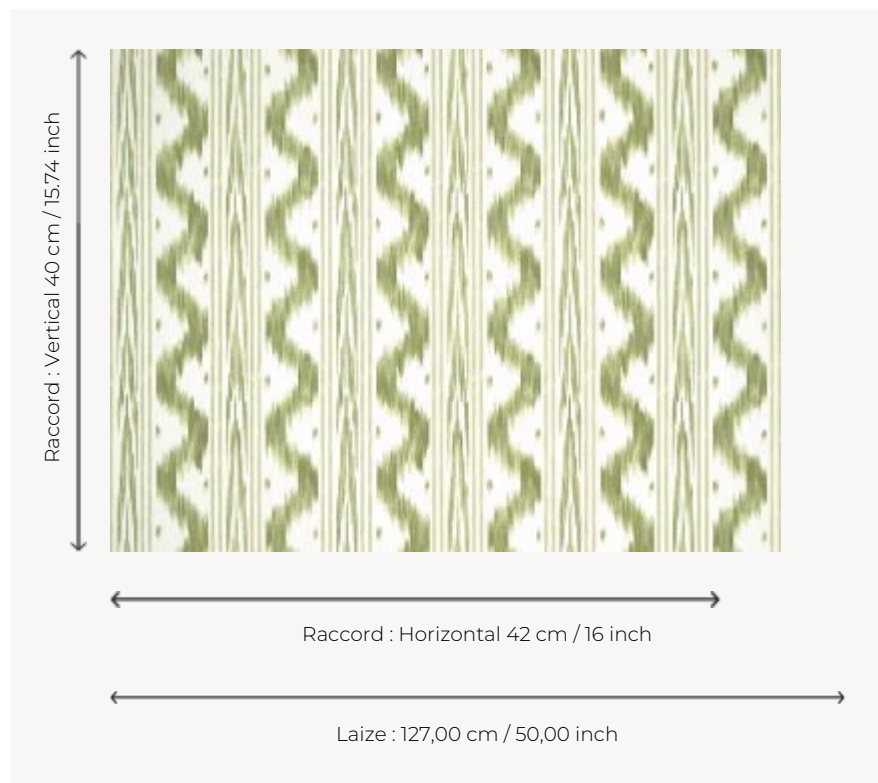

FP946004 TOILE DE NANTES INTISSE

Toile de Nantes flammée ou ikatée du XVIIIe siècle. Motif emblématique et indémodable, il est ici imprimé au cadre plat sur intissé grande largeur bien que proposé, par ailleurs, en papier peint au rouleau et en tissu.

FP946004 - Herbe

Pierre Frey

TYPE	Papiers peints imprimés grande largeur
UNITÉ DE VENTE	Disponible au mètre
SUPPORT	INTISSE
COMPOSITION	-
LAIZE	127 cm / 50,00 inch
RACCORD	H: 42 cm - 16,00 inch V: 40 cm - 15,74 inch Raccord droit
POIDS	147 gr / m ²
ENTRETIEN	
EMARGEMENT	Pré-émarginé
POSE/DÉPOSE	Encoller le mur Arrachable au mouillé
CERTIFICATIONS	EUROCLASS B-s1,d0 ASTM E84 Class A
NOTES	Support non feu Décor imprimé au cadre plat
INFORMATIONS	Utiliser les repères pour faire le raccord lors de la pose. Pose en double coupe

6 Couleurs

FP946001
Sanguine

FP946002
Cannelle

FP946003
Absinthe

FP946004
Herbe

FP946005
Celadon

FP946006
Ocean