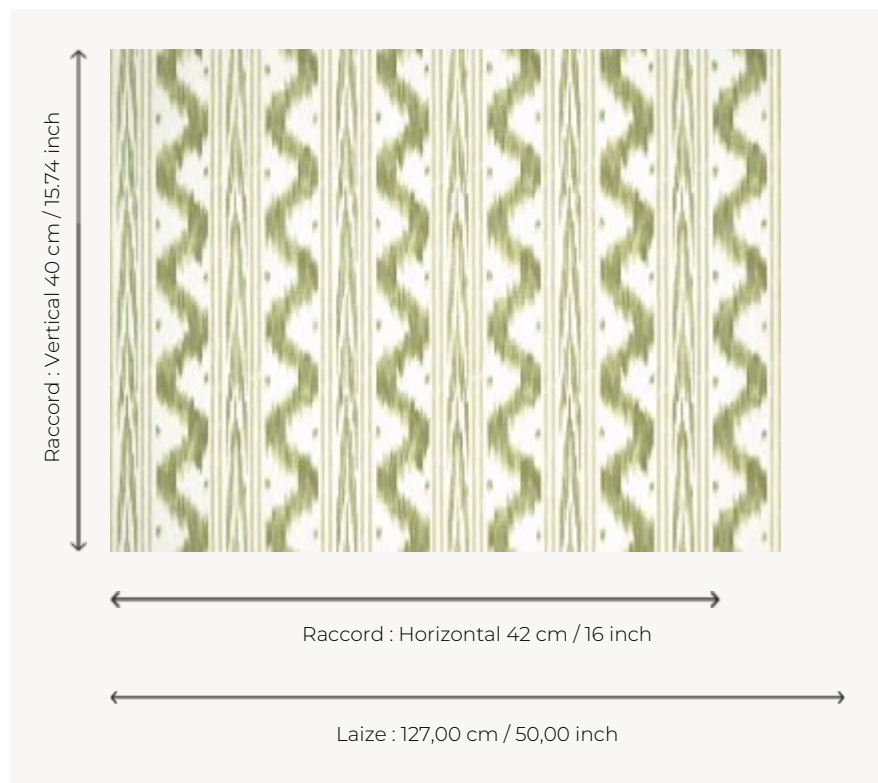

FP946004 TOILE DE NANTES INTISSE

Toile de Nantes flammée ou ikatée du XVIIIe siècle. Motif emblématique et indémodable, il est ici imprimé au cadre plat sur intissé grande largeur bien que proposé, par ailleurs, en papier peint au rouleau et en tissu.

FP946004 - Herbe

Pierre Frey

TYPE	Papiers peints imprimés grande largeur
UNITÉ DE VENTE	Disponible au mètre
SUPPORT	INTISSE
COMPOSITION	-
LAIZE	127 cm / 50,00 inch
RACCORD	H: 42 cm - 16,00 inch V: 40 cm - 15,74 inch Raccord droit
POIDS	147 gr / m ²
ENTRETIEN	
EMARGEMENT	Pré-émargé
POSE/DÉPOSE	Encoller le mur Arrachable au mouillé
CERTIFICATIONS	EUROCLASS B-s1,d0 ASTM E84 Class A
NOTES	Support non feu Décor imprimé au cadre plat
INFORMATIONS	Utiliser les repères pour faire le raccord lors de la pose. Pose en double coupe

6 Couleurs

FP946001
Sanguine

FP946002
Cannelle

FP946003
Absinthe

FP946004
Herbe

FP946005
Celadon

FP946006
Ocean