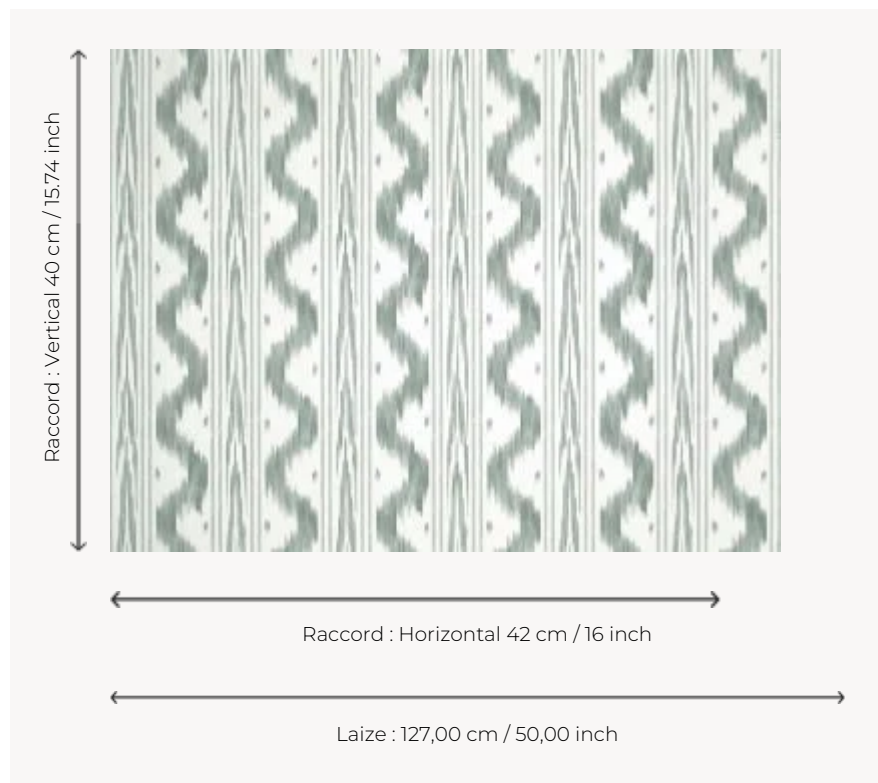

FP946005 TOILE DE NANTES INTISSE

Toile de Nantes flammée ou ikatée du XVIIIe siècle. Motif emblématique et indémodable, il est ici imprimé au cadre plat sur intissé grande largeur bien que proposé, par ailleurs, en papier peint au rouleau et en tissu.

FP946005 - Celadon

Pierre Frey

TYPE	Papiers peints imprimés grande largeur
UNITÉ DE VENTE	Disponible au mètre
SUPPORT	INTISSE
COMPOSITION	-
LAIZE	127 cm / 50,00 inch
RACCORD	H: 42 cm - 16,00 inch V: 40 cm - 15,74 inch Raccord droit
POIDS	147 gr / m ²
ENTRETIEN	
EMARGEMENT	Pré-émargé
POSE/DÉPOSE	Encoller le mur Arrachable au mouillé
CERTIFICATIONS	EUROCLASS B-s1,d0 ASTM E84 Class A
NOTES	Support non feu Décor imprimé au cadre plat
INFORMATIONS	Utiliser les repères pour faire le raccord lors de la pose. Pose en double coupe

6 Couleurs

FP946001
Sanguine

FP946002
Cannelle

FP946003
Absinthe

FP946004
Herbe

FP946005
Celadon

FP946006
Ocean