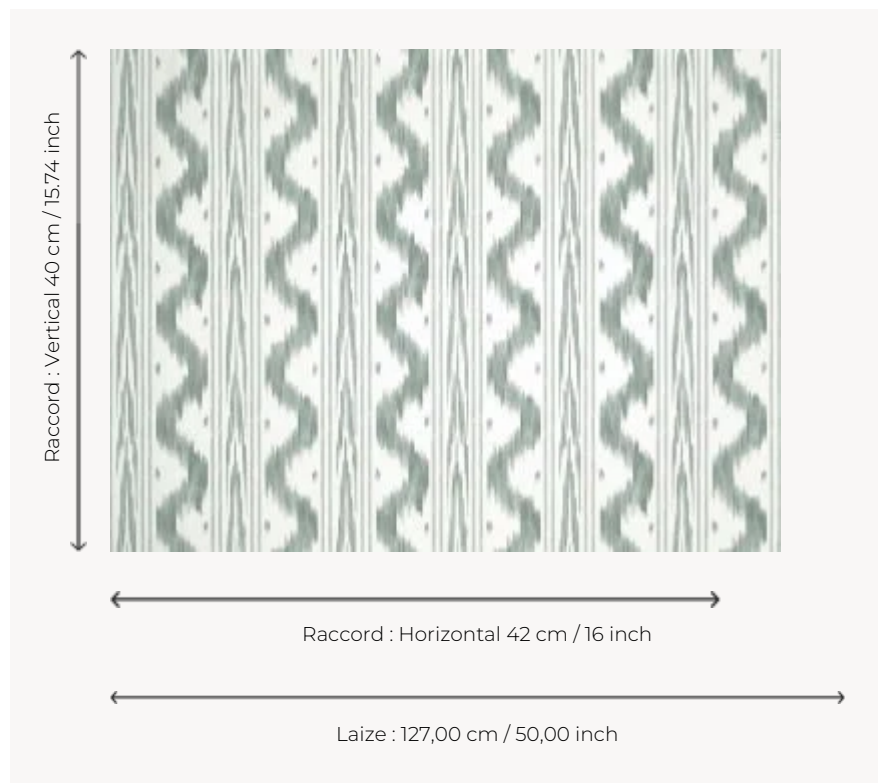

FP946005 TOILE DE NANTES INTISSE

Toile de Nantes flammée ou ikatée du XVIIIe siècle. Motif emblématique et indémodable, il est ici imprimé au cadre plat sur intissé grande largeur bien que proposé, par ailleurs, en papier peint au rouleau et en tissu.

FP946005 - Celadon

Pierre Frey

TYPE	Papiers peints imprimés grande largeur
UNITÉ DE VENTE	Disponible au mètre
SUPPORT	INTISSE
COMPOSITION	-
LAIZE	127 cm / 50,00 inch
RACCORD	H: 42 cm - 16,00 inch V: 40 cm - 15,74 inch Raccord droit
POIDS	147 gr / m ²
ENTRETIEN	
EMARGEMENT	Pré-émarginé
POSE/DÉPOSE	Encoller le mur Arrachable au mouillé
CERTIFICATIONS	EUROCLASS B-s1,d0 ASTM E84 Class A
NOTES	Support non feu Décor imprimé au cadre plat
INFORMATIONS	Utiliser les repères pour faire le raccord lors de la pose. Pose en double coupe

6 Couleurs

FP946001
Sanguine

FP946002
Cannelle

FP946003
Absinthe

FP946004
Herbe

FP946005
Celadon

FP946006
Ocean