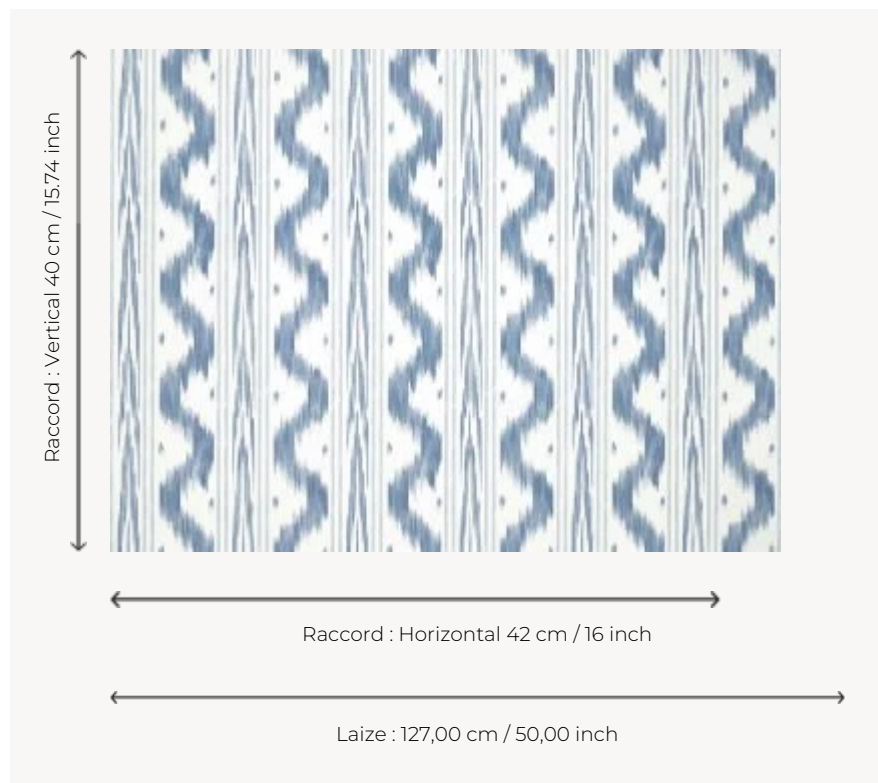

FP946006 TOILE DE NANTES INTISSE

Toile de Nantes flammée ou ikatée du XVIIIe siècle. Motif emblématique et indémodable, il est ici imprimé au cadre plat sur intissé grande largeur bien que proposé, par ailleurs, en papier peint au rouleau et en tissu.

FP946006 - Ocean

Pierre Frey

TYPE	Papiers peints imprimés grande largeur
UNITÉ DE VENTE	Disponible au mètre
SUPPORT	INTISSE
COMPOSITION	-
LAIZE	127 cm / 50,00 inch
RACCORD	H: 42 cm - 16,00 inch V: 40 cm - 15,74 inch Raccord droit
POIDS	147 gr / m²
ENTRETIEN	
EMARGEMENT	Pré-émargé
POSE/DÉPOSE	Encoller le mur Arrachable au mouillé
CERTIFICATIONS	EUROCLASS B-s1,d0 ASTM E84 Class A
NOTES	Support non feu Décor imprimé au cadre plat
INFORMATIONS	Utiliser les repères pour faire le raccord lors de la pose. Pose en double coupe