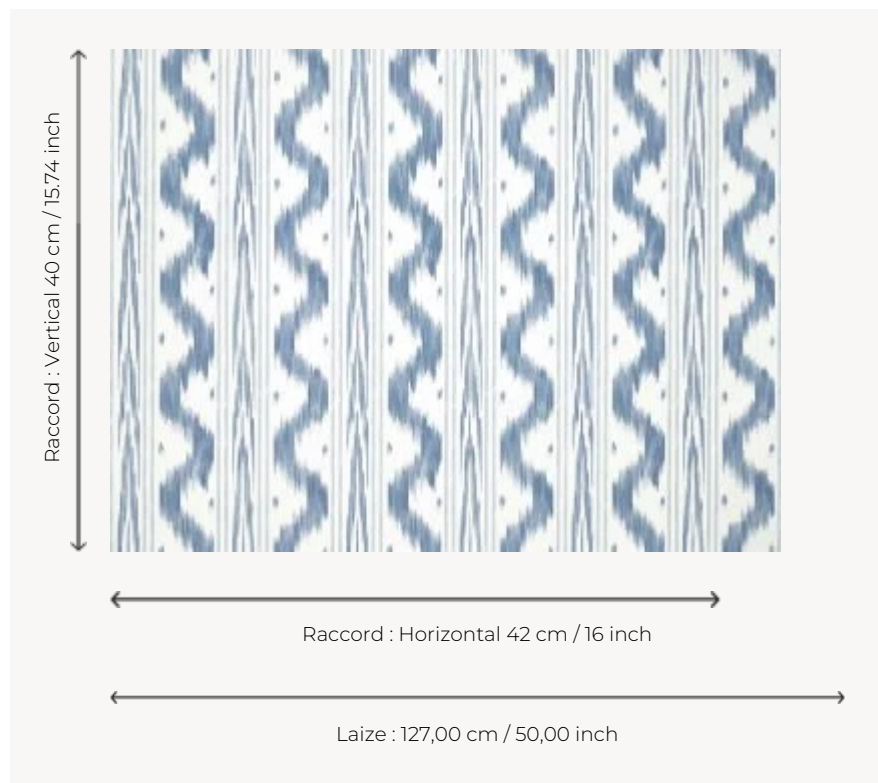

FP946006 TOILE DE NANTES INTISSE

Toile de Nantes flammée ou ikatée du XVIIIe siècle. Motif emblématique et indémodable, il est ici imprimé au cadre plat sur intissé grande largeur bien que proposé, par ailleurs, en papier peint au rouleau et en tissu.

FP946006 - Ocean

Pierre Frey

TYPE	Papiers peints imprimés grande largeur
UNITÉ DE VENTE	Disponible au mètre
SUPPORT	INTISSE
COMPOSITION	-
LAIZE	127 cm / 50,00 inch
RACCORD	H: 42 cm - 16,00 inch V: 40 cm - 15,74 inch Raccord droit
POIDS	147 gr / m ²
ENTRETIEN	
EMARGEMENT	Pré-émargé
POSE/DÉPOSE	Encoller le mur Arrachable au mouillé
CERTIFICATIONS	EUROCLASS B-s1,d0 ASTM E84 Class A
NOTES	Support non feu Décor imprimé au cadre plat
INFORMATIONS	Utiliser les repères pour faire le raccord lors de la pose. Pose en double coupe