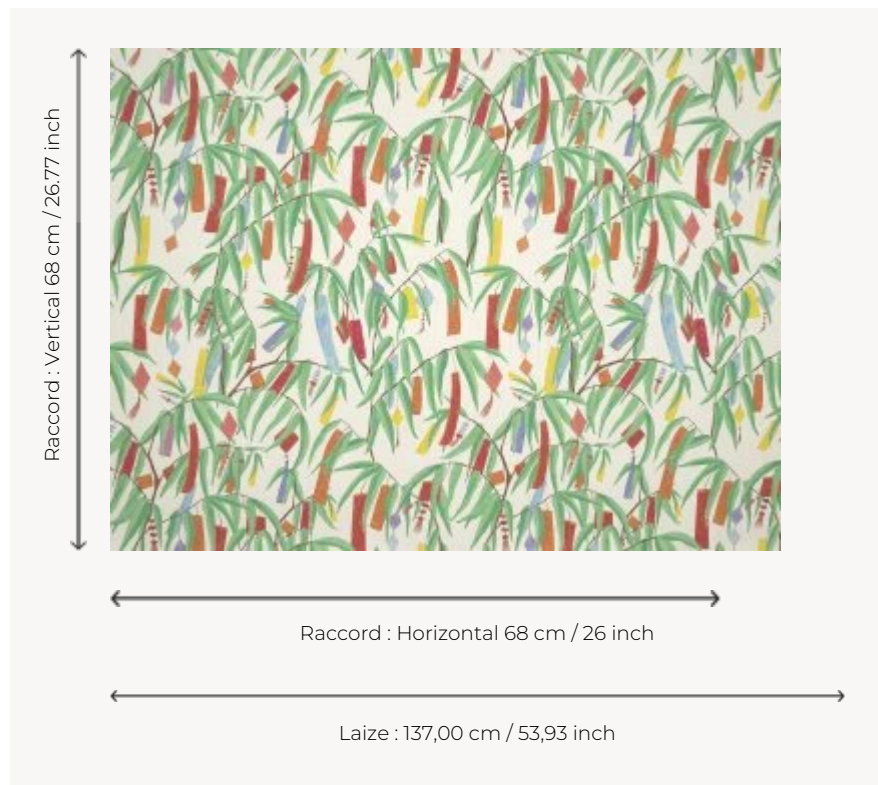

## FP947001 L'ARBRE A SOUHAITS

Illustration de bambous colorés couverts de bandelettes de tissus évoquant avec gaieté la célébration de la fête Tanabata au Japon. Impression sur intissé mat grande largeur.

### Pierre Frey

<b>TYPE</b>	Papiers peints imprimés grande largeur
<b>UNITÉ DE VENTE</b>	Disponible au mètre
<b>SUPPORT</b>	INTISSE
<b>COMPOSITION</b>	-
<b>LAIZE</b>	137 cm / 53,93 inch
<b>RACCORD</b>	H: 68 cm - 26,00 inch V: 68 cm - 26,77 inch Raccord droit
<b>POIDS</b>	147 gr / m <sup>2</sup>
<b>ENTRETIEN</b>	
<b>EMARGEMENT</b>	Pré-émargé
<b>POSE/DÉPOSE</b>	Encoller le mur Arrachable au mouillé
<b>CERTIFICATIONS</b>	EUROCLASS B-s1,d0 ASTM E84 Class A
<b>NOTES</b>	Support non feu
<b>INFORMATIONS</b>	Utiliser les repères pour faire le raccord lors de la pose. Pose en double coupe