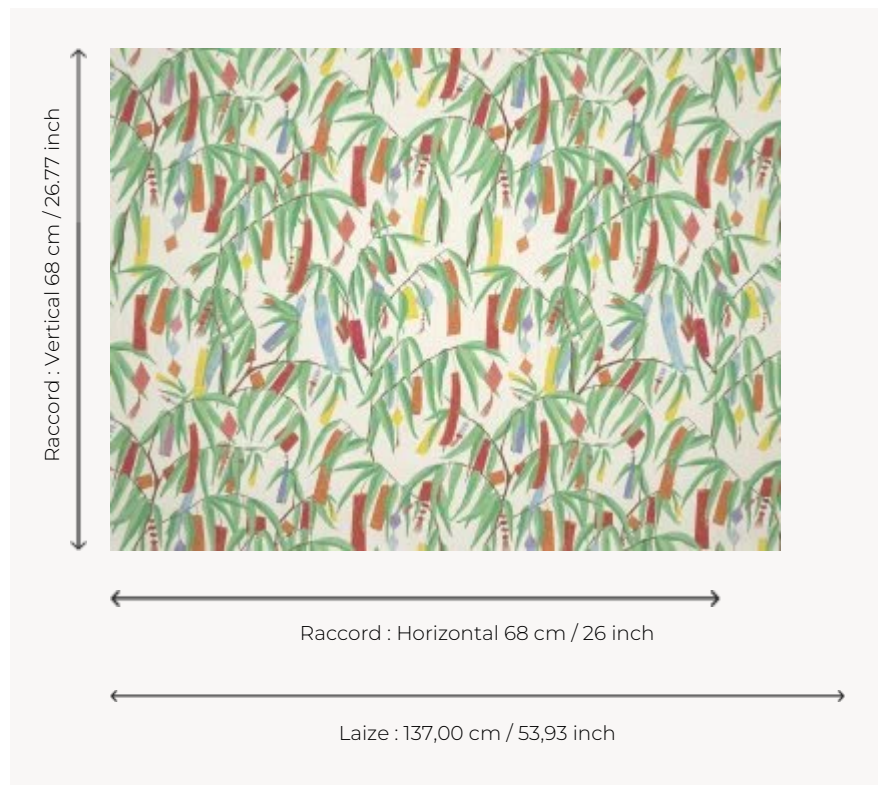

## FP947001 L'ARBRE A SOUHAITS

Illustration de bambous colorés couverts de bandelettes de tissus évoquant avec gaieté la célébration de la fête Tanabata au Japon. Impression sur intissé mat grande largeur.

### Pierre Frey

<b>TYPE</b>	Papiers peints imprimés grande largeur
<b>UNITÉ DE VENTE</b>	Disponible au mètre
<b>SUPPORT</b>	INTISSE
<b>COMPOSITION</b>	-
<b>LAIZE</b>	137 cm / 53,93 inch
<b>RACCORD</b>	H: 68 cm - 26,00 inch V: 68 cm - 26,77 inch Raccord droit
<b>POIDS</b>	147 gr / m <sup>2</sup>
<b>ENTRETIEN</b>	
<b>EMARGEMENT</b>	Pré-émargé
<b>POSE/DÉPOSE</b>	Encoller le mur Arrachable au mouillé
<b>CERTIFICATIONS</b>	EUROCLASS B-s1,d0 ASTM E84 Class A
<b>NOTES</b>	Support non feu
<b>INFORMATIONS</b>	Utiliser les repères pour faire le raccord lors de la pose. Pose en double coupe