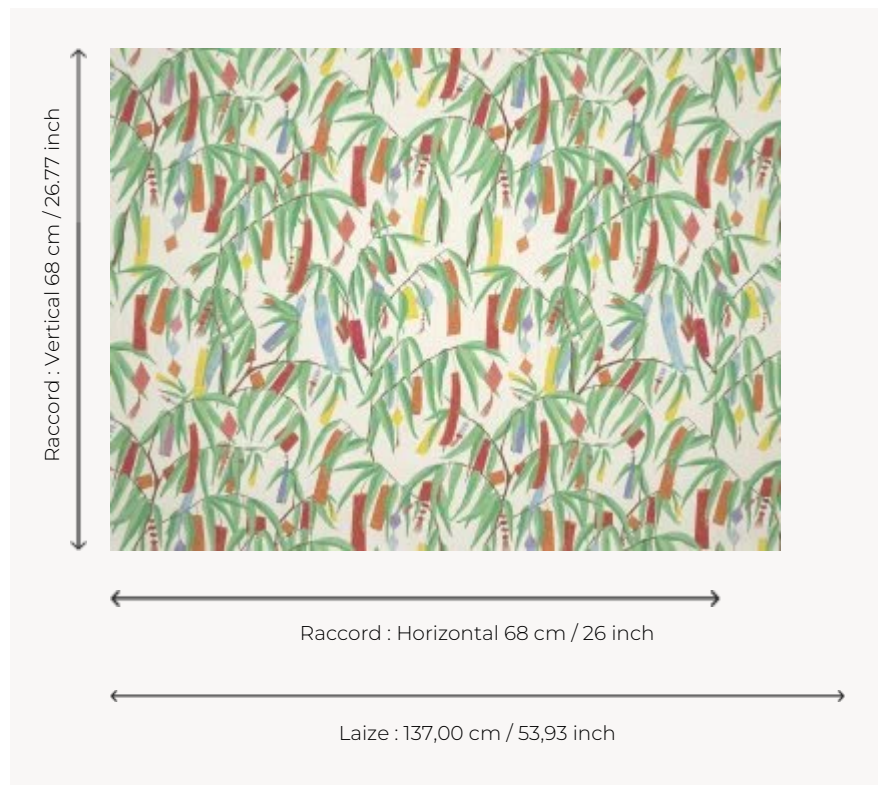

FP947001 L'ARBRE A SOUHAITS

Illustration de bambous colorés couverts de bandelettes de tissus évoquant avec gaieté la célébration de la fête Tanabata au Japon. Impression sur intissé mat grande largeur.

FP947001 - Bambou

Pierre Frey

TYPE	Papiers peints imprimés grande largeur
UNITÉ DE VENTE	Disponible au mètre
SUPPORT	INTISSE
COMPOSITION	-
LAIZE	137 cm / 53,93 inch
RACCORD	H: 68 cm - 26,00 inch V: 68 cm - 26,77 inch Raccord droit
POIDS	147 gr / m ²
ENTRETIEN	
EMARGEMENT	Pré-émargé
POSE/DÉPOSE	Encoller le mur Arrachable au mouillé
CERTIFICATIONS	EUROCLASS B-s1,d0 ASTM E84 Class A
NOTES	Support non feu
INFORMATIONS	Utiliser les repères pour faire le raccord lors de la pose. Pose en double coupe