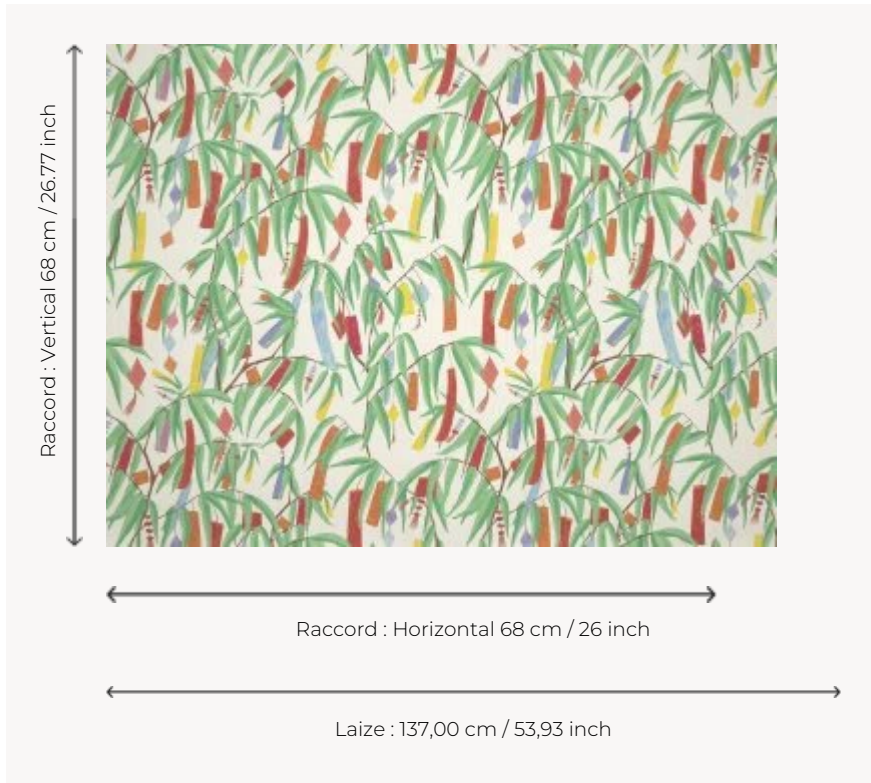

FP947001 L'ARBRE A SOUHAITS

Illustration de bambous colorés couverts de bandelettes de tissus évoquant avec gaieté la célébration de la fête Tanabata au Japon. Impression sur intissé mat grande largeur.

FP947001 - Bambou

Pierre Frey

TYPE	Papiers peints imprimés grande largeur
UNITÉ DE VENTE	Disponible au mètre
SUPPORT	INTISSE
COMPOSITION	-
LAIZE	137 cm / 53,93 inch
RACCORD	H: 68 cm - 26,00 inch V: 68 cm - 26,77 inch Raccord droit
POIDS	147 gr / m ²
ENTRETIEN	
EMARGEMENT	Pré-émargé
POSE/DÉPOSE	Encoller le mur Arrachable au mouillé
CERTIFICATIONS	EUROCLASS B-s1,d0 ASTM E84 Class A
NOTES	Support non feu
INFORMATIONS	Utiliser les repères pour faire le raccord lors de la pose. Pose en double coupe

2 Couleurs

FP947001
Bambou

FP947002
Ambre