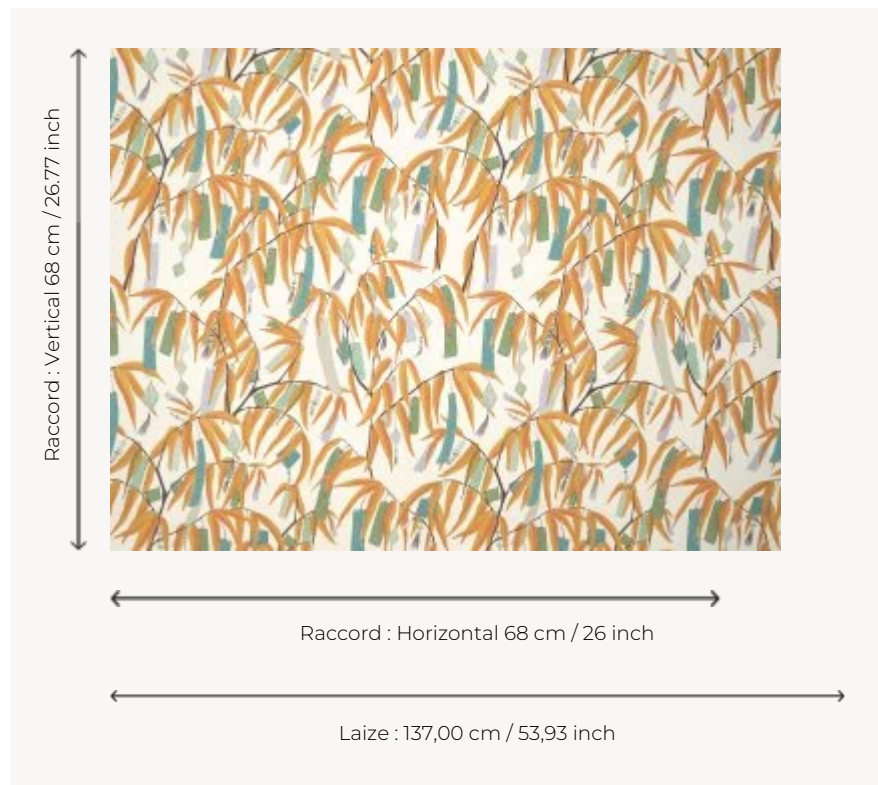

FP947002 L'ARBRE A SOUHAITS

Illustration de bambous colorés couverts de bandelettes de tissus évoquant avec gaieté la célébration de la fête Tanabata au Japon. Impression sur intissé mat grande largeur.

FP947002 - Ambre

Pierre Frey

TYPE	Papiers peints imprimés grande largeur
UNITÉ DE VENTE	Disponible au mètre
SUPPORT	INTISSE
COMPOSITION	-
LAIZE	137 cm / 53,93 inch
RACCORD	H: 68 cm - 26,00 inch V: 68 cm - 26,77 inch Raccord droit
POIDS	147 gr / m ²
ENTRETIEN	
EMARGEMENT	Pré-émargé
POSE/DÉPOSE	Encoller le mur Arrachable au mouillé
CERTIFICATIONS	EUROCLASS B-s1,d0 ASTM E84 Class A
NOTES	Support non feu
INFORMATIONS	Utiliser les repères pour faire le raccord lors de la pose. Pose en double coupe

2 Couleurs

FP947001
Bambou

FP947002
Ambre