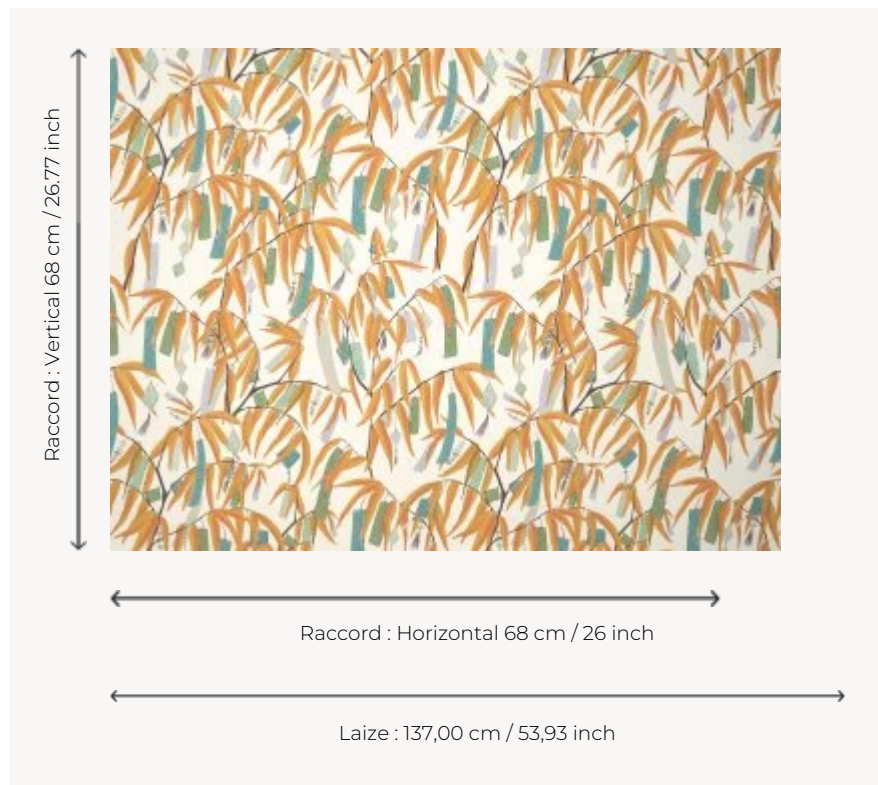

## FP947002 L'ARBRE A SOUHAITS

Illustration de bambous colorés couverts de bandelettes de tissus évoquant avec gaieté la célébration de la fête Tanabata au Japon. Impression sur intissé mat grande largeur.

### Pierre Frey

<b>TYPE</b>	Papiers peints imprimés grande largeur
<b>UNITÉ DE VENTE</b>	Disponible au mètre
<b>SUPPORT</b>	INTISSE
<b>COMPOSITION</b>	-
<b>LAIZE</b>	137 cm / 53,93 inch
<b>RACCORD</b>	H: 68 cm - 26,00 inch V: 68 cm - 26,77 inch Raccord droit
<b>POIDS</b>	147 gr / m <sup>2</sup>
<b>ENTRETIEN</b>	
<b>EMARGEMENT</b>	Pré-émargé
<b>POSE/DÉPOSE</b>	Encoller le mur Arrachable au mouillé
<b>CERTIFICATIONS</b>	EUROCLASS B-s1,d0 ASTM E84 Class A
<b>NOTES</b>	Support non feu
<b>INFORMATIONS</b>	Utiliser les repères pour faire le raccord lors de la pose. Pose en double coupe