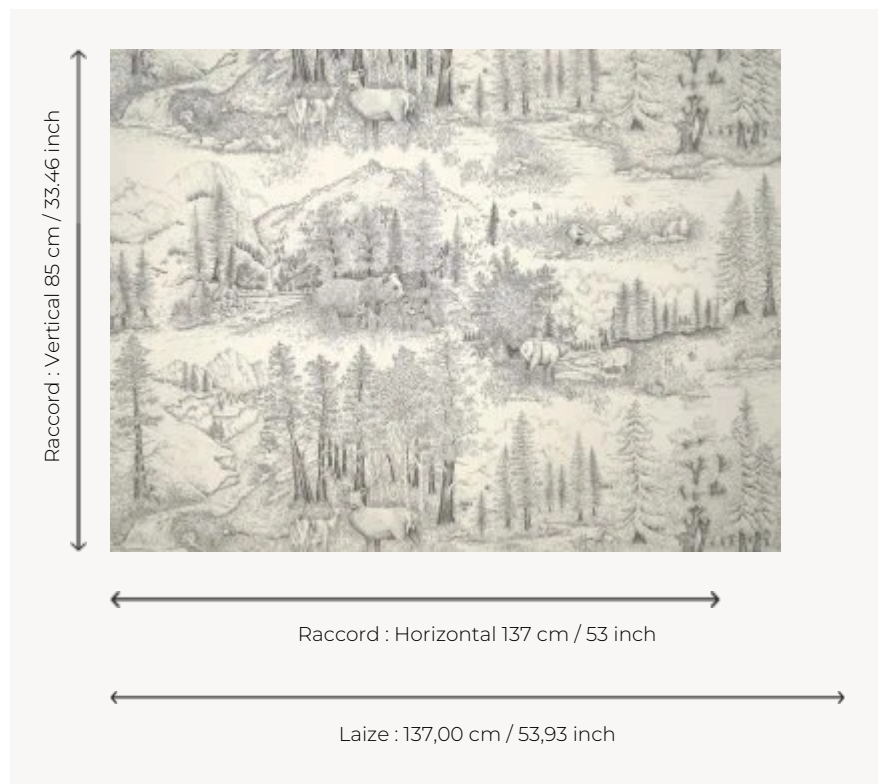

## FP949001 CARIBOU

Caribous, ours mais aussi marmottes sont représentés dans cette scène grandiose de forêts et de montagnes, réalisée à la main. Ce papier peint existe en version monochrome noire ou colorée. Les touches de couleurs apportent une dimension contemporaine à ce dessin au fusain. Impression sur intissé mat grande largeur.

### Pierre Frey

<b>TYPE</b>	Papiers peints imprimés grande largeur
<b>UNITÉ DE VENTE</b>	Disponible au mètre
<b>SUPPORT</b>	INTISSE
<b>COMPOSITION</b>	-
<b>LAIZE</b>	137 cm / 53,93 inch
<b>RACCORD</b>	H: 137 cm - 53,00 inch V: 85 cm - 33,46 inch Raccord sauté
<b>POIDS</b>	147 gr / m <sup>2</sup>
<b>ENTRETIEN</b>	
<b>EMARGEMENT</b>	Pré-émarginé
<b>POSE/DÉPOSE</b>	Encoller le mur Arrachable au mouillé
<b>CERTIFICATIONS</b>	EUROCLASS B-s1,d0 ASTM E84 Class A
<b>NOTES</b>	Support non feu
<b>INFORMATIONS</b>	Utiliser les repères pour faire le raccord lors de la pose. Pose en double coupe