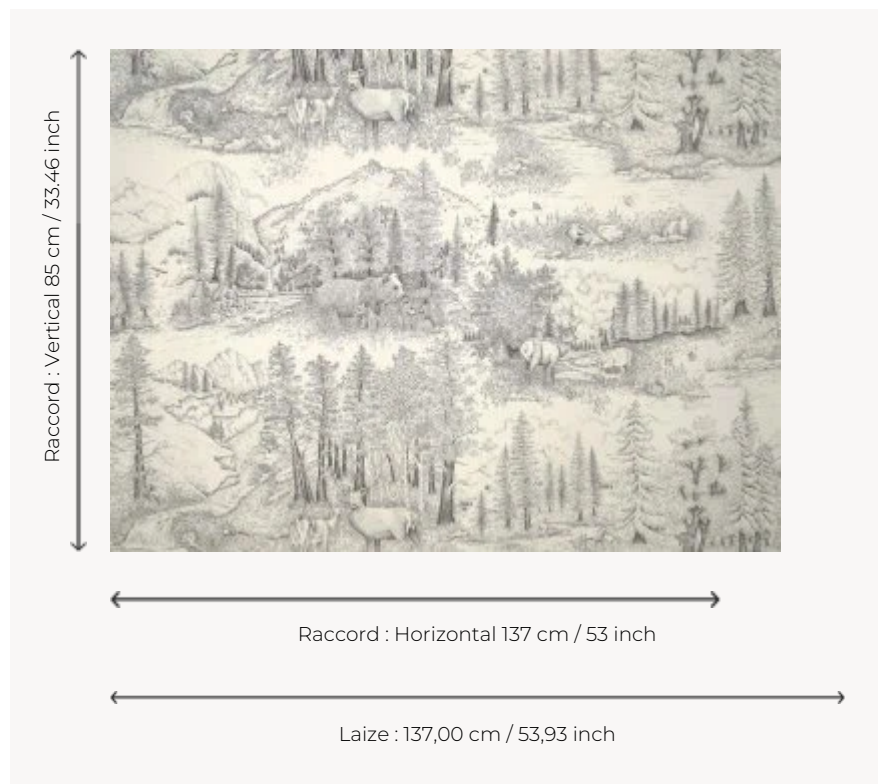

## FP949001 CARIBOU

Caribous, ours mais aussi marmottes sont représentés dans cette scène grandiose de forêts et de montagnes, réalisée à la main. Ce papier peint existe en version monochrome noire ou colorée. Les touches de couleurs apportent une dimension contemporaine à ce dessin au fusain. Impression sur intissé mat grande largeur.

### Pierre Frey

<b>TYPE</b>	Papiers peints imprimés grande largeur
<b>UNITÉ DE VENTE</b>	Disponible au mètre
<b>SUPPORT</b>	INTISSE
<b>COMPOSITION</b>	-
<b>LAIZE</b>	137 cm / 53,93 inch
<b>RACCORD</b>	H: 137 cm - 53,00 inch V: 85 cm - 33,46 inch Raccord sauté
<b>POIDS</b>	147 gr / m <sup>2</sup>
<b>ENTRETIEN</b>	
<b>EMARGEMENT</b>	Pré-émarginé
<b>POSE/DÉPOSE</b>	Encoller le mur Arrachable au mouillé
<b>CERTIFICATIONS</b>	EUROCLASS B-s1,d0 ASTM E84 Class A
<b>NOTES</b>	Support non feu
<b>INFORMATIONS</b>	Utiliser les repères pour faire le raccord lors de la pose. Pose en double coupe