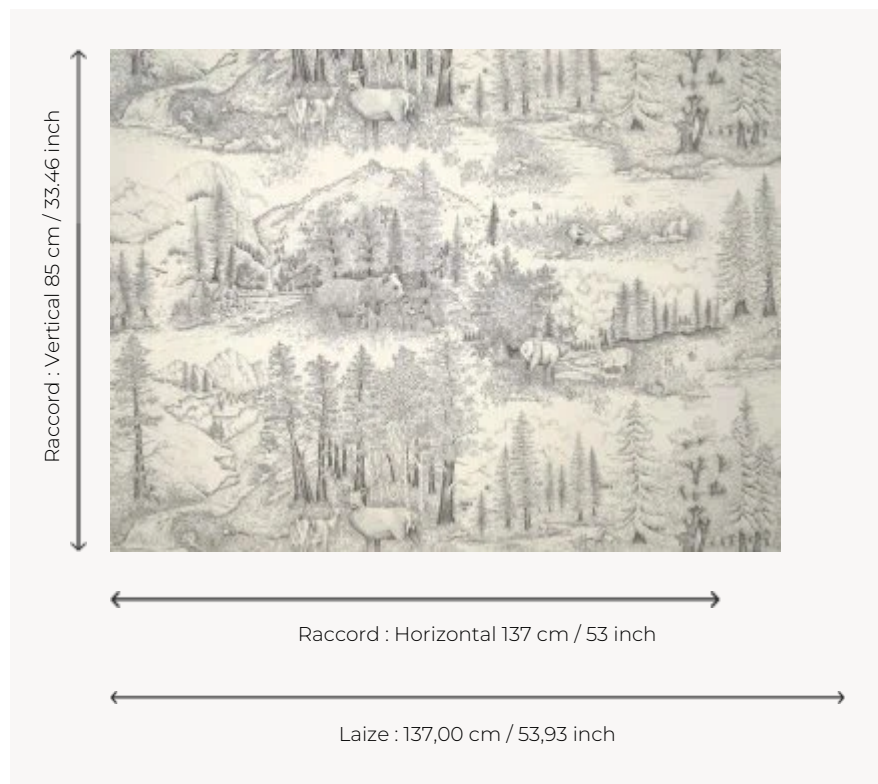

FP949001 CARIBOU

Caribous, ours mais aussi marmottes sont représentés dans cette scène grandiose de forêts et de montagnes, réalisée à la main. Ce papier peint existe en version monochrome noire ou colorée. Les touches de couleurs apportent une dimension contemporaine à ce dessin au fusain. Impression sur intissé mat grande largeur.

FP949001 - Fusain

Pierre Frey

TYPE	Papiers peints imprimés grande largeur
UNITÉ DE VENTE	Disponible au mètre
SUPPORT	INTISSE
COMPOSITION	-
LAIZE	137 cm / 53,93 inch
RACCORD	H: 137 cm - 53,00 inch V: 85 cm - 33,46 inch Raccord sauté
POIDS	147 gr / m ²
ENTRETIEN	
EMARGEMENT	Pré-émarginé
POSE/DÉPOSE	Encoller le mur Arrachable au mouillé
CERTIFICATIONS	EUROCLASS B-s1,d0 ASTM E84 Class A
NOTES	Support non feu
INFORMATIONS	Utiliser les repères pour faire le raccord lors de la pose. Pose en double coupe