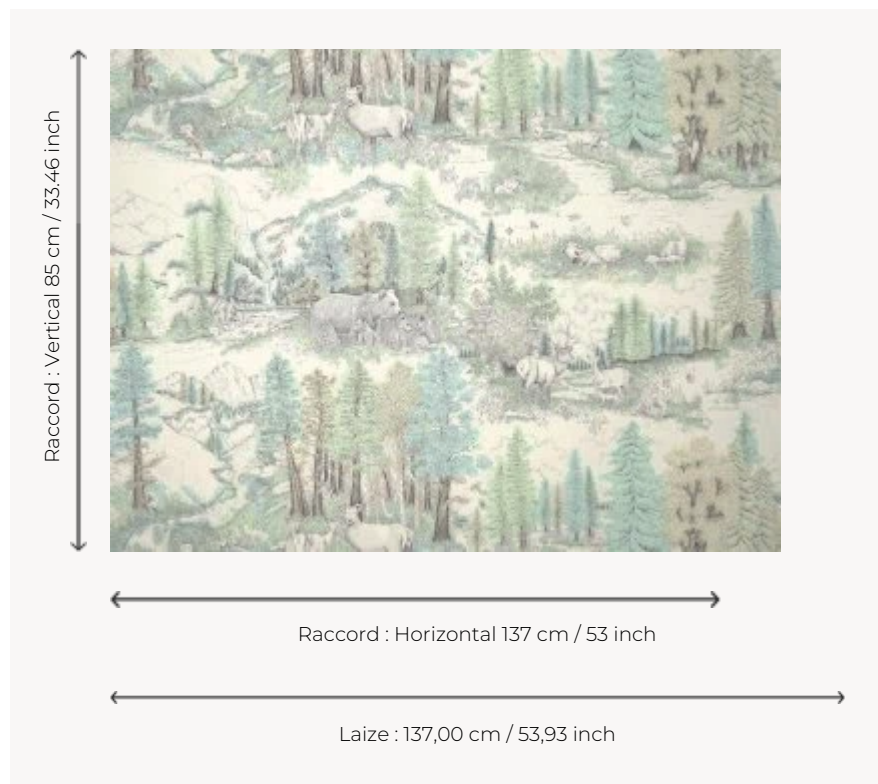

FP949002 CARIBOU

Caribous, ours mais aussi marmottes sont représentés dans cette scène grandiose de forêts et de montagnes, réalisée à la main. Ce papier peint existe en version monochrome noire ou colorée. Les touches de couleurs apportent une dimension contemporaine à ce dessin au fusain. Impression sur intissé mat grande largeur.

FP949002 - Sapin

Pierre Frey

TYPE	Papiers peints imprimés grande largeur
UNITÉ DE VENTE	Disponible au mètre
SUPPORT	INTISSE
COMPOSITION	-
LAIZE	137 cm / 53,93 inch
RACCORD	H: 137 cm - 53,00 inch V: 85 cm - 33,46 inch Raccord sauté
POIDS	147 gr / m ²
ENTRETIEN	
EMARGEMENT	Pré-émarginé
POSE/DÉPOSE	Encoller le mur Arrachable au mouillé
CERTIFICATIONS	EUROCLASS B-s1,d0 ASTM E84 Class A
NOTES	Support non feu
INFORMATIONS	Utiliser les repères pour faire le raccord lors de la pose. Pose en double coupe