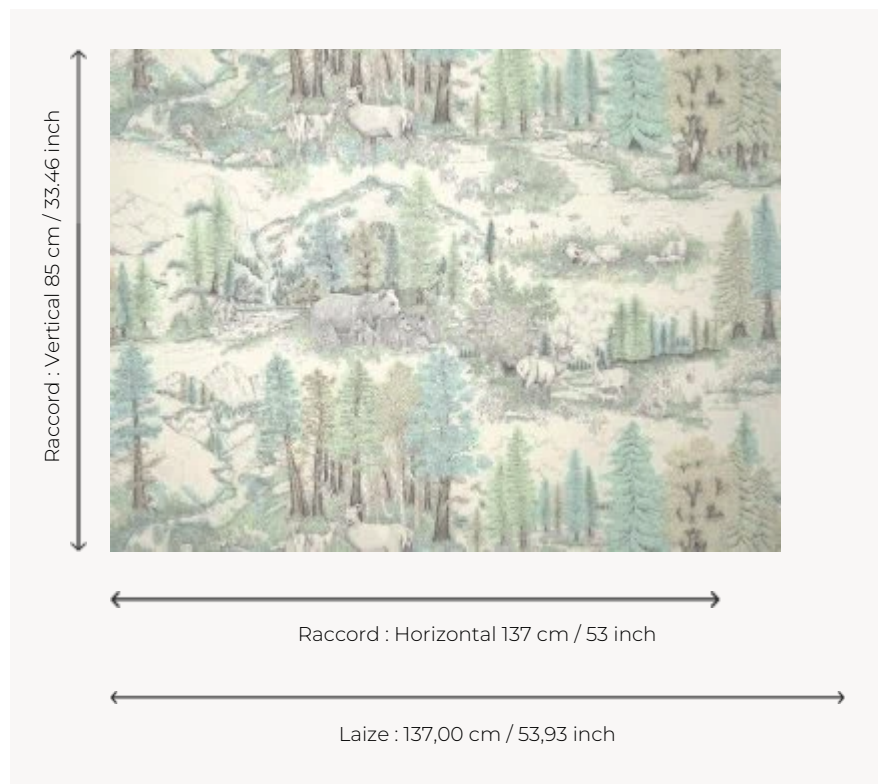

FP949002 CARIBOU

Caribous, ours mais aussi marmottes sont représentés dans cette scène grandiose de forêts et de montagnes, réalisée à la main. Ce papier peint existe en version monochrome noire ou colorée. Les touches de couleurs apportent une dimension contemporaine à ce dessin au fusain. Impression sur intissé mat grande largeur.

FP949002 - Sapin

Pierre Frey

TYPE	Papiers peints imprimés grande largeur
UNITÉ DE VENTE	Disponible au mètre
SUPPORT	INTISSE
COMPOSITION	-
LAIZE	137 cm / 53,93 inch
RACCORD	H: 137 cm - 53,00 inch V: 85 cm - 33,46 inch Raccord sauté
POIDS	147 gr / m ²
ENTRETIEN	
EMARGEMENT	Pré-émarginé
POSE/DÉPOSE	Encoller le mur Arrachable au mouillé
CERTIFICATIONS	EUROCLASS B-s1,d0 ASTM E84 Class A
NOTES	Support non feu
INFORMATIONS	Utiliser les repères pour faire le raccord lors de la pose. Pose en double coupe