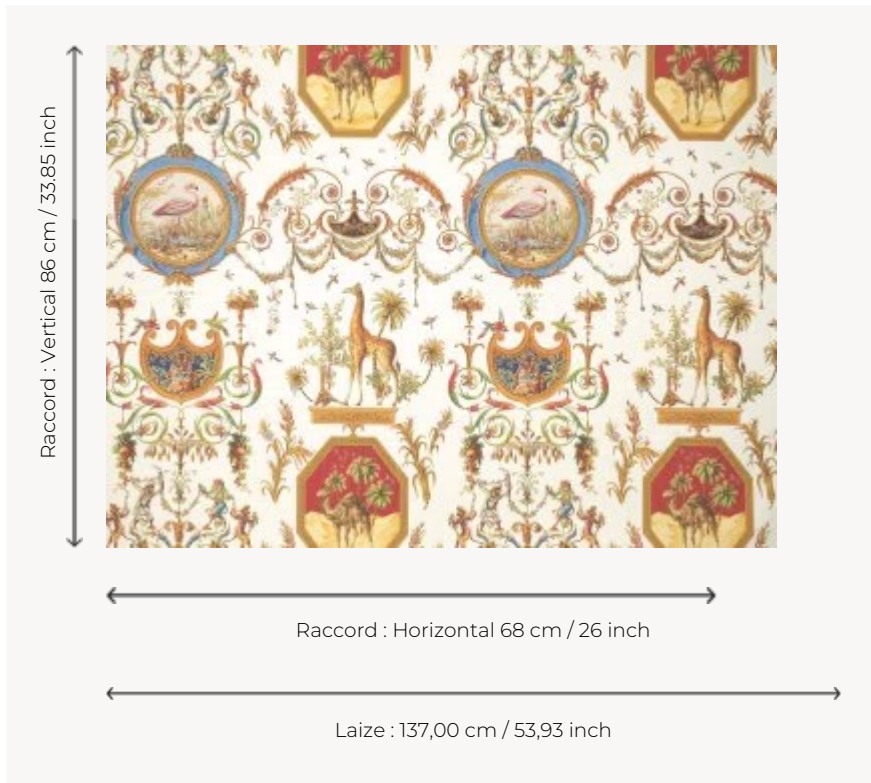

FP950001 RETOUR D'AFRIQUE

Cette composition revisite avec délice le thème des singeries du XVIIIe siècle. Très à la mode, elles représentaient une forme de moquerie des comportements humains. A cela, s'ajoute un clin d'œil à la ménagerie royale voulue par Louis XIV où étaient présentés des animaux exotiques, paisibles ou féroces. Impression sur intissé mat grande largeur.

FP950001 - Original

Pierre Frey

TYPE	Papiers peints imprimés grande largeur
UNITÉ DE VENTE	Disponible au mètre
SUPPORT	INTISSE
COMPOSITION	-
LAIZE	137 cm / 53,93 inch
RACCORD	H: 68 cm - 26,00 inch V: 86 cm - 33,85 inch Raccord droit
POIDS	147 gr / m ²
ENTRETIEN	
EMARGEMENT	Pré-émargé
POSE/DÉPOSE	Encoller le mur Arrachable au mouillé
CERTIFICATIONS	EUROCLASS B-s1,d0 ASTM E84 Class A
NOTES	Support non feu
INFORMATIONS	Utiliser les repères pour faire le raccord lors de la pose. Pose en double coupe

2 Couleurs

FP950001
Original

FP950002
Grisaille