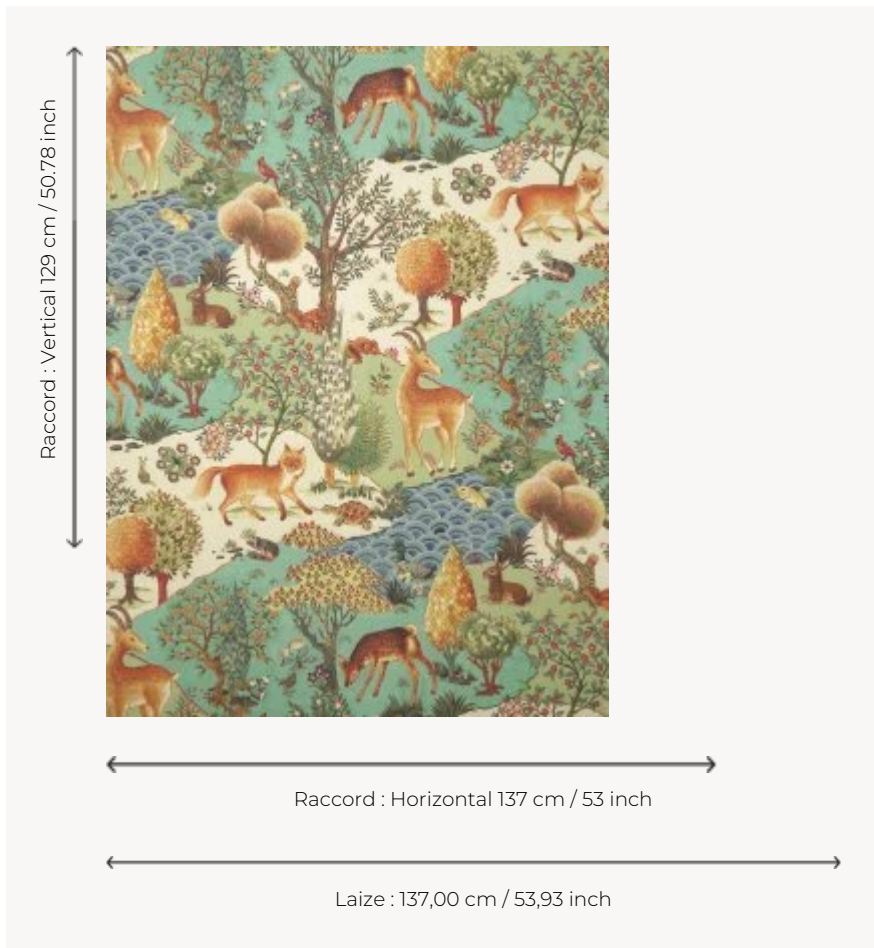

# FP951001 FORET D'EDEN

Papier peint présentant une forêt enchantée où la végétation et les animaux peints à la main avec un souci du détail nous plongent dans un conte merveilleux. Impression sur intissé mat grande largeur.

## Pierre Frey

<b>TYPE</b>	Papiers peints imprimés grande largeur
<b>UNITÉ DE VENTE</b>	Disponible au mètre
<b>SUPPORT</b>	INTISSE
<b>COMPOSITION</b>	-
<b>LAIZE</b>	137 cm / 53,93 inch
<b>RACCORD</b>	H: 137 cm - 53,00 inch V: 129 cm - 50,78 inch Raccord droit
<b>POIDS</b>	147 gr / m <sup>2</sup>
<b>ENTRETIEN</b>	
<b>EMARGEMENT</b>	Pré-émargé
<b>POSE/DÉPOSE</b>	Encoller le mur Arrachable au mouillé
<b>CERTIFICATIONS</b>	EUROCLASS B-s1,d0 ASTM E84 Class A
<b>NOTES</b>	Support non feu
<b>INFORMATIONS</b>	Utiliser les repères pour faire le raccord lors de la pose. Pose en double coupe

## 2 Couleurs

FP951001  
Sous-bois

FP951002  
Nocturne