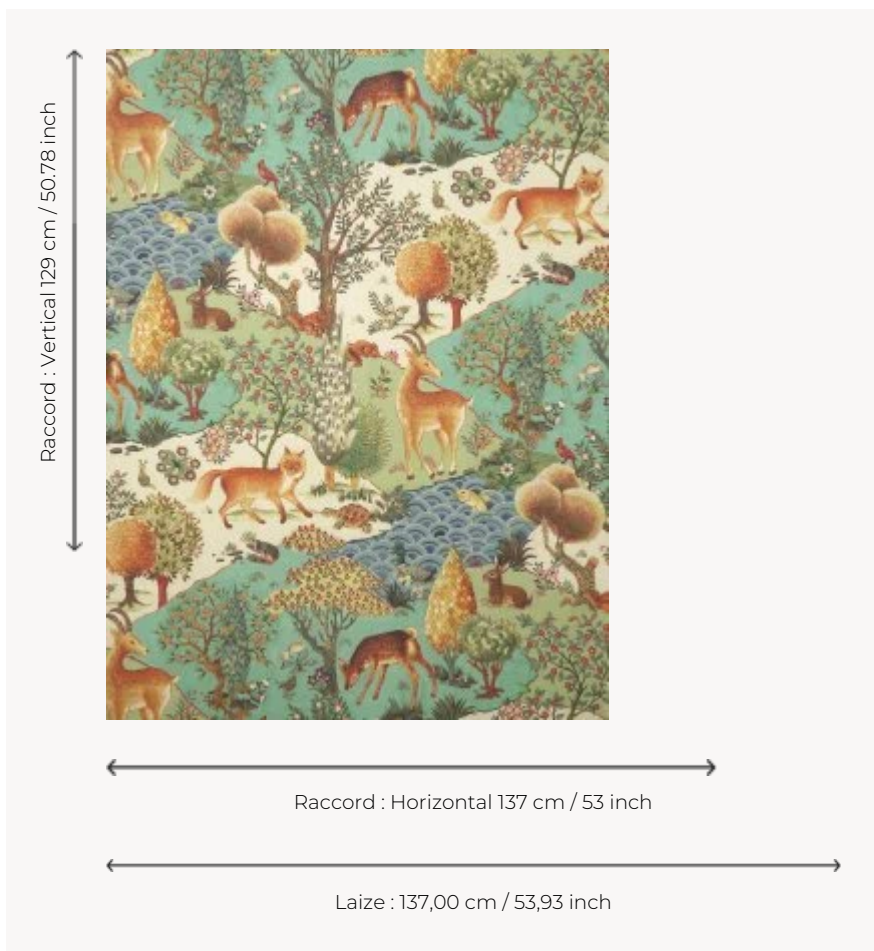

FP951001 FORET D'EDEN

Papier peint présentant une forêt enchantée où la végétation et les animaux peints à la main avec un souci du détail nous plongent dans un conte merveilleux. Impression sur intissé mat grande largeur.

FP951001 - Sous-bois

Pierre Frey

TYPE	Papiers peints imprimés grande largeur
UNITÉ DE VENTE	Disponible au mètre
SUPPORT	INTISSE
COMPOSITION	-
LAIZE	137 cm / 53,93 inch
RACCORD	H: 137 cm - 53,00 inch V: 129 cm - 50,78 inch Raccord droit
POIDS	147 gr / m ²
ENTRETIEN	
EMARGEMENT	Pré-émargé
POSE/DÉPOSE	Encoller le mur Arrachable au mouillé
CERTIFICATIONS	EUROCLASS B-s1,d0 ASTM E84 Class A
NOTES	Support non feu
INFORMATIONS	Utiliser les repères pour faire le raccord lors de la pose. Pose en double coupe

2 Couleurs

FP951001
Sous-bois

FP951002
Nocturne