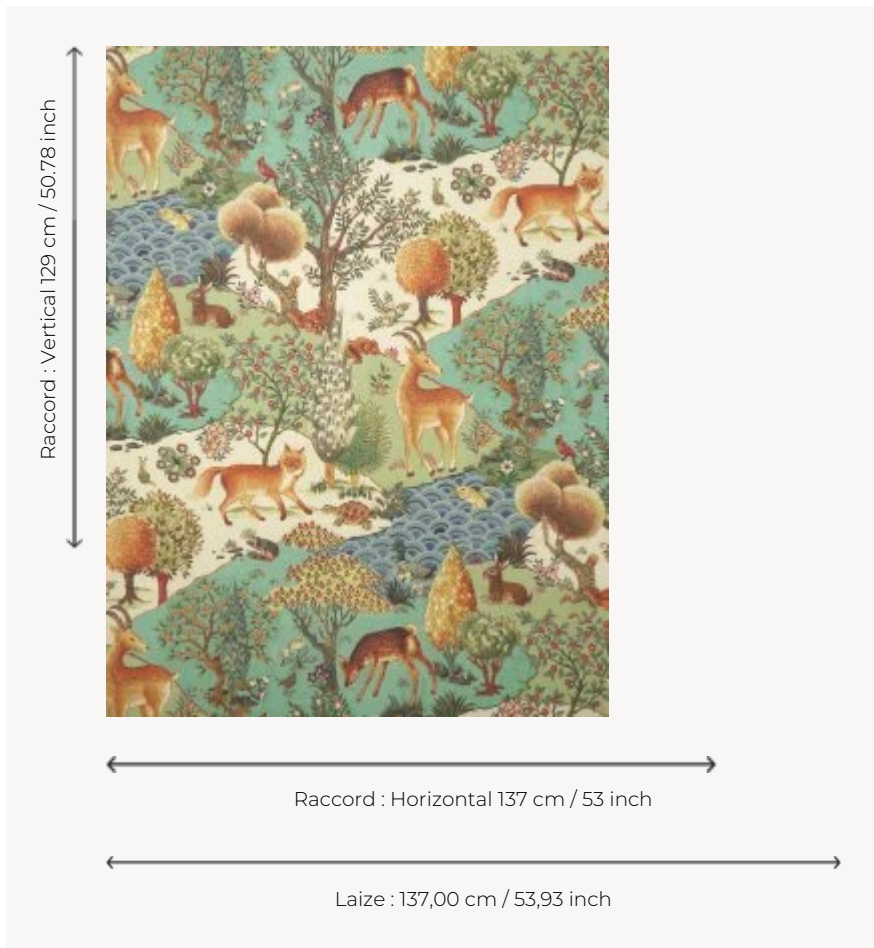

# FP951001 FORET D'EDEN

Papier peint présentant une forêt enchantée où la végétation et les animaux peints à la main avec un souci du détail nous plongent dans un conte merveilleux. Impression sur intissé mat grande largeur.

## Pierre Frey

<b>TYPE</b>	Papiers peints imprimés grande largeur
<b>UNITÉ DE VENTE</b>	Disponible au mètre
<b>SUPPORT</b>	INTISSE
<b>COMPOSITION</b>	-
<b>LAIZE</b>	137 cm / 53,93 inch
<b>RACCORD</b>	H: 137 cm - 53,00 inch V: 129 cm - 50,78 inch Raccord droit
<b>POIDS</b>	147 gr / m <sup>2</sup>
<b>ENTRETIEN</b>	
<b>EMARGEMENT</b>	Pré-émarginé
<b>POSE/DÉPOSE</b>	Encoller le mur Arrachable au mouillé
<b>CERTIFICATIONS</b>	EUROCLASS B-s1,d0 ASTM E84 Class A
<b>NOTES</b>	Support non feu
<b>INFORMATIONS</b>	Utiliser les repères pour faire le raccord lors de la pose. Pose en double coupe

## 2 Couleurs

FP951001  
Sous-bois

FP951002  
Nocturne