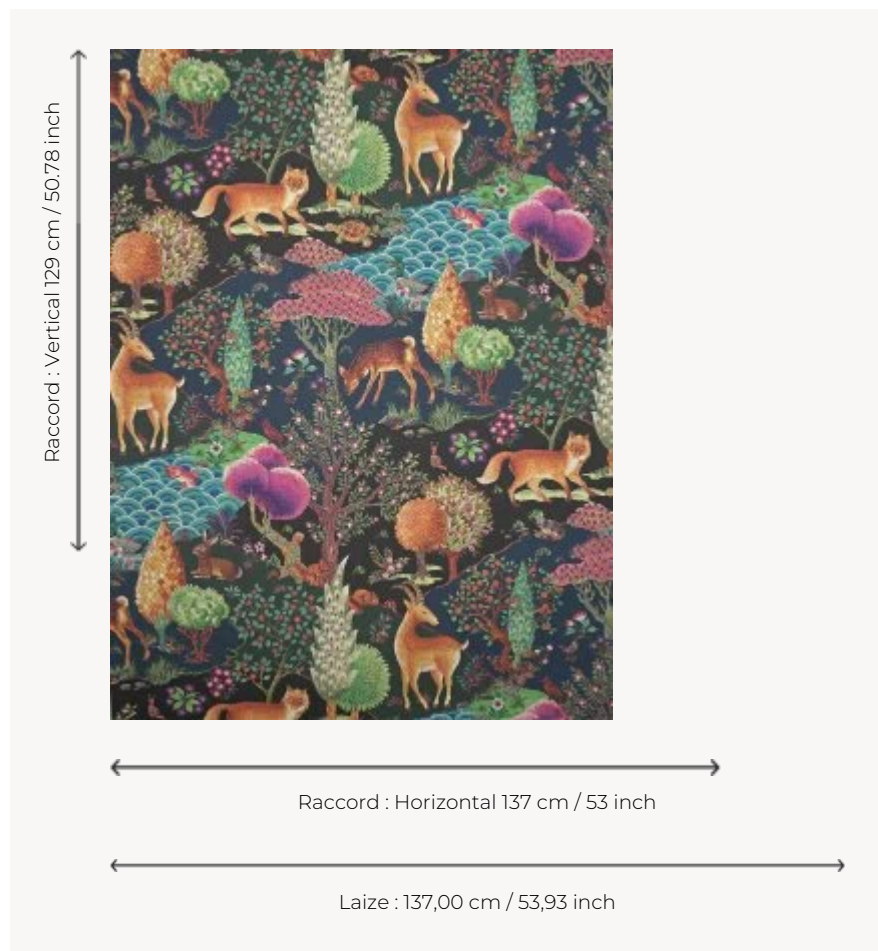

FP951002 FORET D'EDEN

Papier peint présentant une forêt enchantée où la végétation et les animaux peints à la main avec un souci du détail nous plongent dans un conte merveilleux. Impression sur intissé mat grande largeur.

FP951002 - Nocturne

Pierre Frey

TYPE	Papiers peints imprimés grande largeur
UNITÉ DE VENTE	Disponible au mètre
SUPPORT	INTISSE
COMPOSITION	-
LAIZE	137 cm / 53,93 inch
RACCORD	H: 137 cm - 53,00 inch V: 129 cm - 50,78 inch Raccord droit
POIDS	147 gr / m ²
ENTRETIEN	
EMARGEMENT	Pré-émarginé
POSE/DÉPOSE	Encoller le mur Arrachable au mouillé
CERTIFICATIONS	EUROCLASS B-s1,d0 ASTM E84 Class A
NOTES	Support non feu
INFORMATIONS	Utiliser les repères pour faire le raccord lors de la pose. Pose en double coupe

2 Couleurs

FP951001
Sous-bois

FP951002
Nocturne