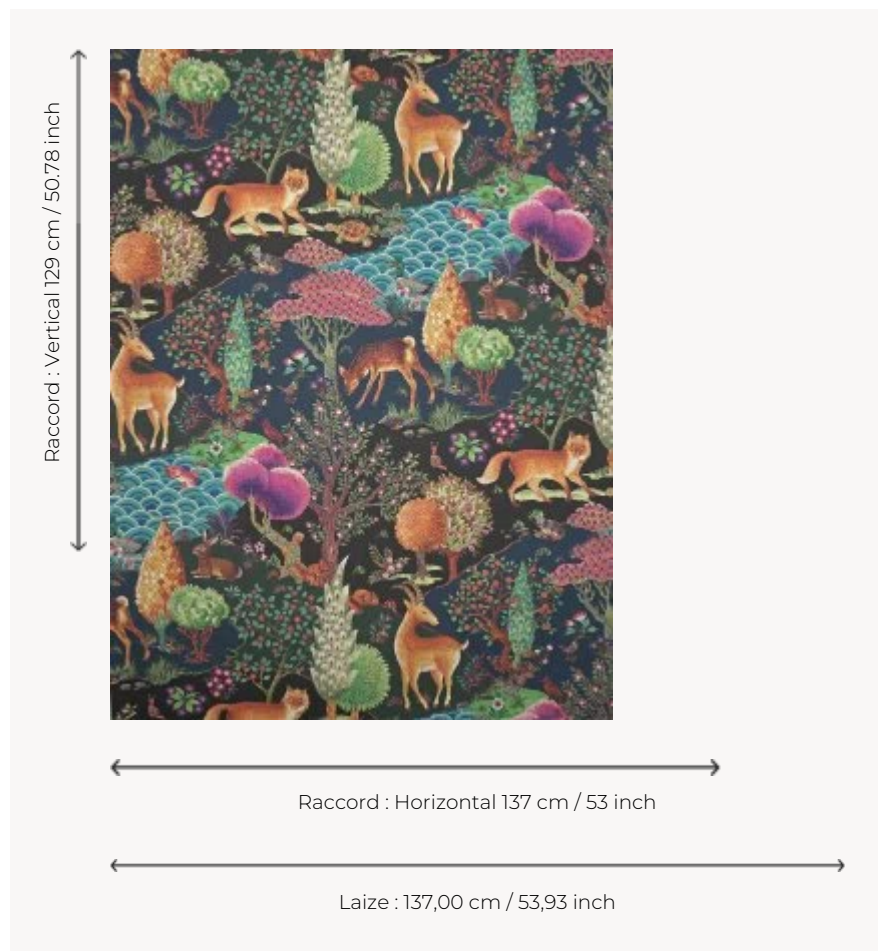

FP951002 FORET D'EDEN

Papier peint présentant une forêt enchantée où la végétation et les animaux peints à la main avec un souci du détail nous plongent dans un conte merveilleux. Impression sur intissé mat grande largeur.

FP951002 - Nocturne

Pierre Frey

TYPE	Papiers peints imprimés grande largeur
UNITÉ DE VENTE	Disponible au mètre
SUPPORT	INTISSE
COMPOSITION	-
LAIZE	137 cm / 53,93 inch
RACCORD	H: 137 cm - 53,00 inch V: 129 cm - 50,78 inch Raccord droit
POIDS	147 gr / m ²
ENTRETIEN	
EMARGEMENT	Pré-émarginé
POSE/DÉPOSE	Encoller le mur Arrachable au mouillé
CERTIFICATIONS	EUROCLASS B-s1,d0 ASTM E84 Class A
NOTES	Support non feu
INFORMATIONS	Utiliser les repères pour faire le raccord lors de la pose. Pose en double coupe

2 Couleurs

FP951001
Sous-bois

FP951002
Nocturne