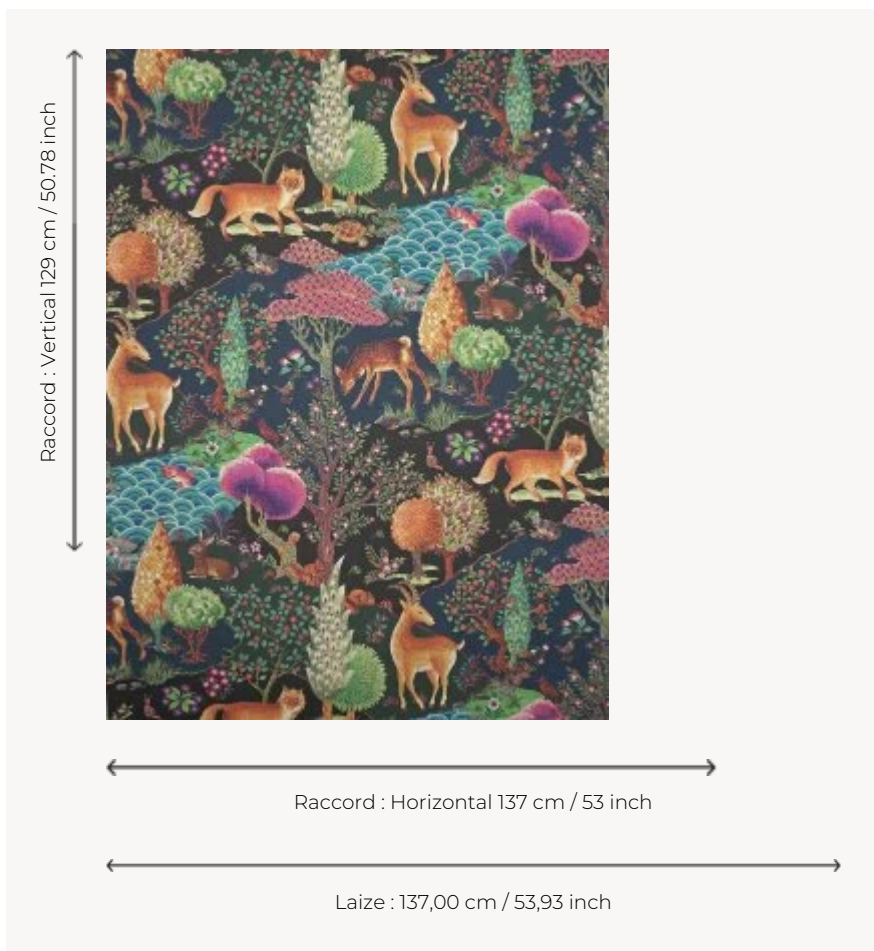

## FP951002 FORET D'EDEN

Papier peint présentant une forêt enchantée où la végétation et les animaux peints à la main avec un souci du détail nous plongent dans un conte merveilleux. Impression sur intissé mat grande largeur.

### FP951002 - Nocturne

### Pierre Frey

<b>TYPE</b>	Papiers peints imprimés grande largeur
<b>UNITÉ DE VENTE</b>	Disponible au mètre
<b>SUPPORT</b>	INTISSE
<b>COMPOSITION</b>	-
<b>LAIZE</b>	137 cm / 53,93 inch
<b>RACCORD</b>	H: 137 cm - 53,00 inch V: 129 cm - 50,78 inch Raccord droit
<b>POIDS</b>	147 gr / m <sup>2</sup>
<b>ENTRETIEN</b>	
<b>EMARGEMENT</b>	Pré-émargé
<b>POSE/DÉPOSE</b>	Encoller le mur Arrachable au mouillé
<b>CERTIFICATIONS</b>	EUROCLASS B-s1,d0 ASTM E84 Class A
<b>NOTES</b>	Support non feu
<b>INFORMATIONS</b>	Utiliser les repères pour faire le raccord lors de la pose. Pose en double coupe

## 2 Couleurs

FP951001  
Sous-bois

FP951002  
Nocturne