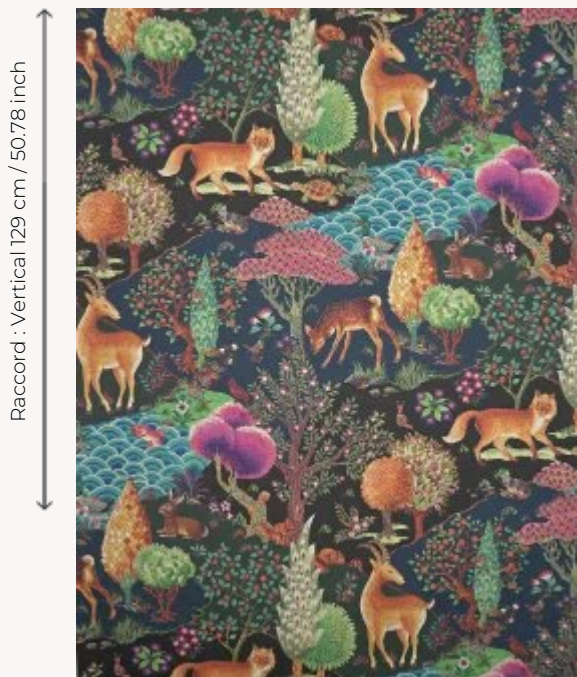

## FP951002 FORET D'EDEN

Papier peint présentant une forêt enchantée où la végétation et les animaux peints à la main avec un souci du détail nous plongent dans un conte merveilleux. Impression sur intissé mat grande largeur.

### FP951002 - Nocturne

Raccord : Vertical 129 cm / 50,78 inch

Raccord : Horizontal 137 cm / 53 inch

Laize : 137,00 cm / 53,93 inch

### Pierre Frey

<b>TYPE</b>	Papiers peints imprimés grande largeur
<b>UNITÉ DE VENTE</b>	Disponible au mètre
<b>SUPPORT</b>	INTISSE
<b>COMPOSITION</b>	-
<b>LAIZE</b>	137 cm / 53,93 inch
<b>RACCORD</b>	H: 137 cm - 53,00 inch V: 129 cm - 50,78 inch Raccord droit
<b>POIDS</b>	147 gr / m <sup>2</sup>
<b>ENTRETIEN</b>	
<b>EMARGEMENT</b>	Pré-émargé
<b>POSE/DÉPOSE</b>	Encoller le mur Arrachable au mouillé
<b>CERTIFICATIONS</b>	EUROCLASS B-s1,d0 ASTM E84 Class A
<b>NOTES</b>	Support non feu
<b>INFORMATIONS</b>	Utiliser les repères pour faire le raccord lors de la pose. Pose en double coupe

## 2 Couleurs

FP951001  
Sous-bois

FP951002  
Nocturne