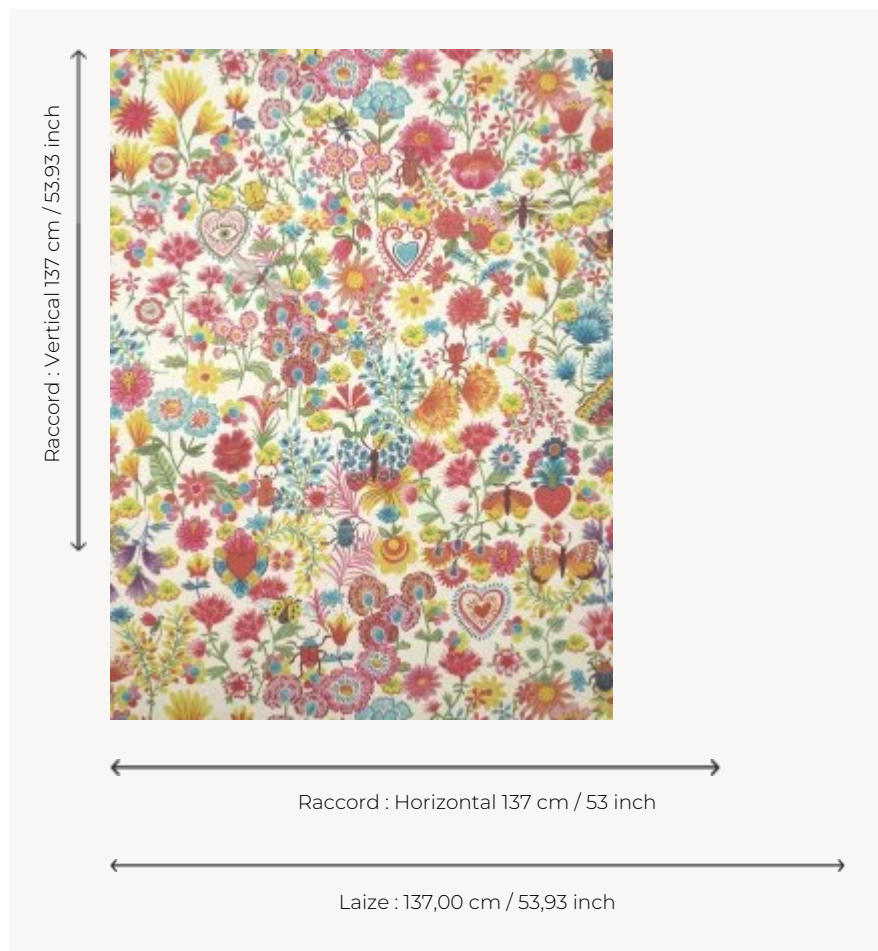

FP952001 CAMOMILLE

Création de l'artiste Camille Gressier réalisée aux crayons de couleur et pastels gras où camomilles, œillets, anémones mais aussi papillons annoncent le printemps avec gaieté. Impression sur intissé mat grande largeur.

FP952001 - Printemps

Pierre Frey

TYPE	Papiers peints imprimés grande largeur
ARTISTE	Camille Gressier
UNITÉ DE VENTE	Disponible au mètre
SUPPORT	INTISSE
COMPOSITION	-
LAIZE	137 cm / 53,93 inch
RACCORD	H: 137 cm - 53,00 inch V: 137 cm - 53,93 inch Raccord sauté
POIDS	147 gr / m ²
ENTRETIEN	
EMARGEMENT	Pré-émarginé
POSE/DÉPOSE	Encoller le mur Arrachable au mouillé
CERTIFICATIONS	EUROCLASS B-s1,d0 ASTM E84 Class A
NOTES	Support non feu
INFORMATIONS	Utiliser les repères pour faire le raccord lors de la pose. Pose en double coupe