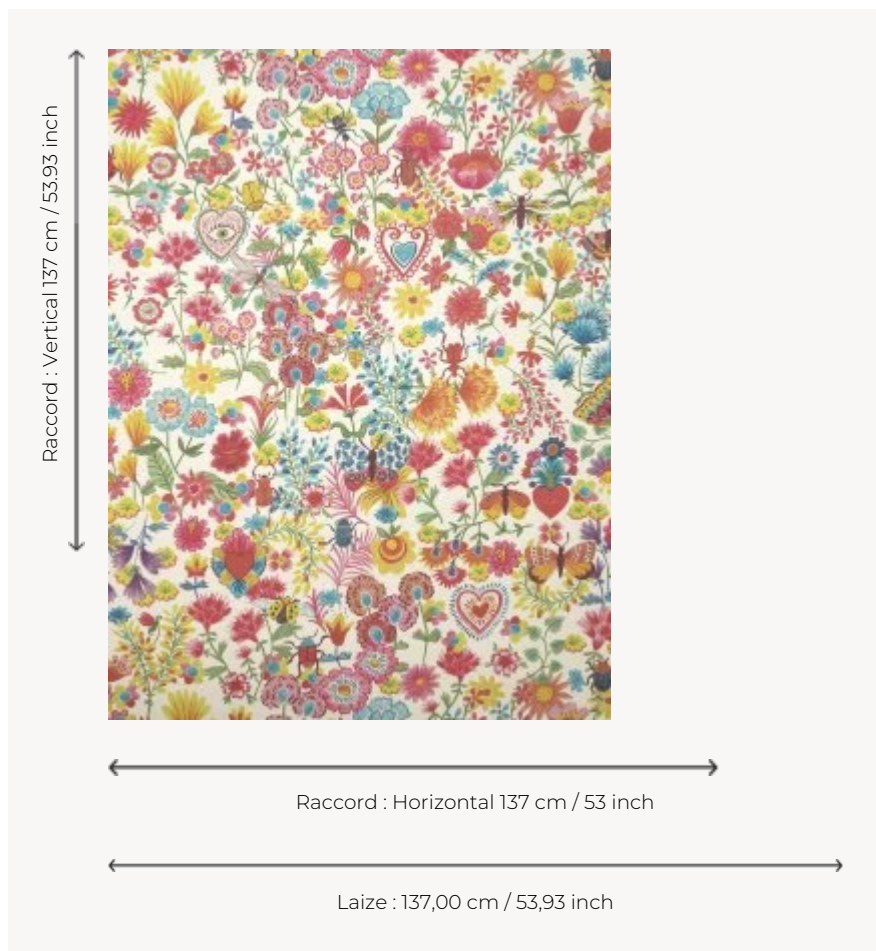

FP952001 CAMOMILLE

Création de l'artiste Camille Gressier réalisée aux crayons de couleur et pastels gras où camomilles, œillets, anémones mais aussi papillons annoncent le printemps avec gaieté. Impression sur intissé mat grande largeur.

FP952001 - Printemps

Pierre Frey

TYPE	Papiers peints imprimés grande largeur
ARTISTE	Camille Gressier
UNITÉ DE VENTE	Disponible au mètre
SUPPORT	INTISSE
COMPOSITION	-
LAIZE	137 cm / 53,93 inch
RACCORD	H: 137 cm - 53,00 inch V: 137 cm - 53,93 inch Raccord sauté
POIDS	147 gr / m ²
ENTRETIEN	
EMARGEMENT	Pré-émarginé
POSE/DÉPOSE	Encoller le mur Arrachable au mouillé
CERTIFICATIONS	EUROCLASS B-s1,d0 ASTM E84 Class A
NOTES	Support non feu
INFORMATIONS	Utiliser les repères pour faire le raccord lors de la pose. Pose en double coupe