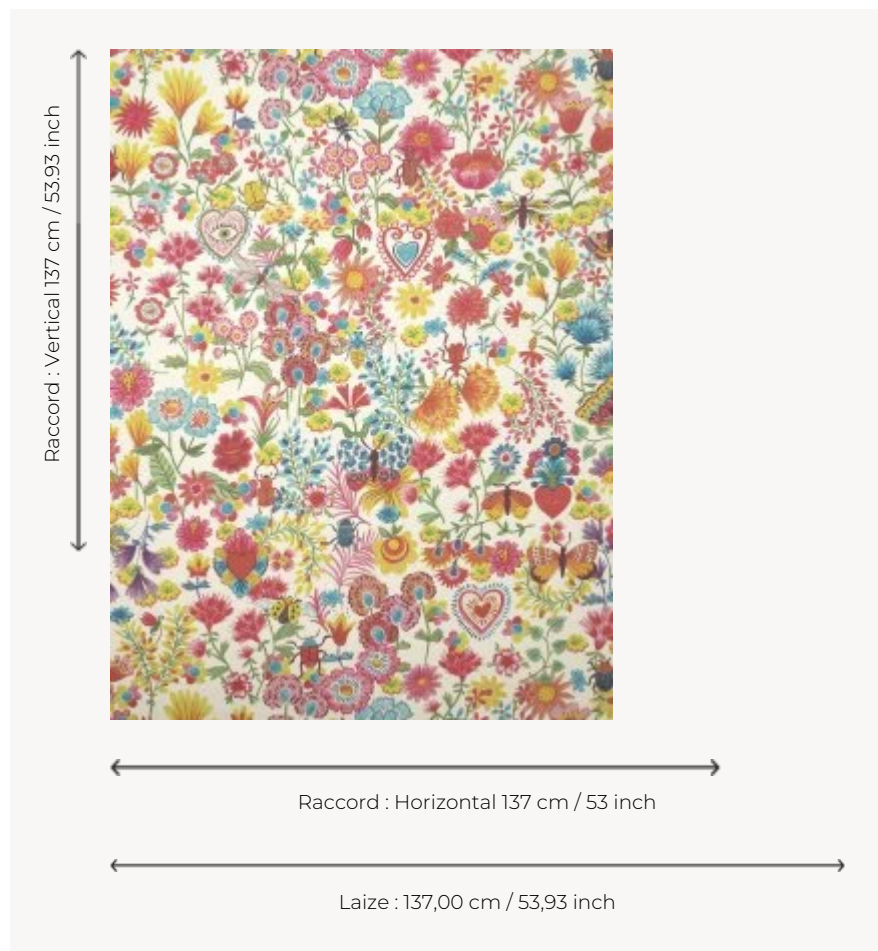

## FP952001 CAMOMILLE

Création de l'artiste Camille Gressier réalisée aux crayons de couleur et pastels gras où camomilles, œillets, anémones mais aussi papillons annoncent le printemps avec gaieté. Impression sur intissé mat grande largeur.

### Pierre Frey

<b>TYPE</b>	Papiers peints imprimés grande largeur
<b>ARTISTE</b>	Camille Gressier
<b>UNITÉ DE VENTE</b>	Disponible au mètre
<b>SUPPORT</b>	INTISSE
<b>COMPOSITION</b>	-
<b>LAIZE</b>	137 cm / 53,93 inch
<b>RACCORD</b>	H: 137 cm - 53,00 inch V: 137 cm - 53,93 inch Raccord sauté
<b>POIDS</b>	147 gr / m <sup>2</sup>
<b>ENTRETIEN</b>	
<b>EMARGEMENT</b>	Pré-émarginé
<b>POSE/DÉPOSE</b>	Encoller le mur Arrachable au mouillé
<b>CERTIFICATIONS</b>	EUROCLASS B-s1,d0 ASTM E84 Class A
<b>NOTES</b>	Support non feu
<b>INFORMATIONS</b>	Utiliser les repères pour faire le raccord lors de la pose. Pose en double coupe