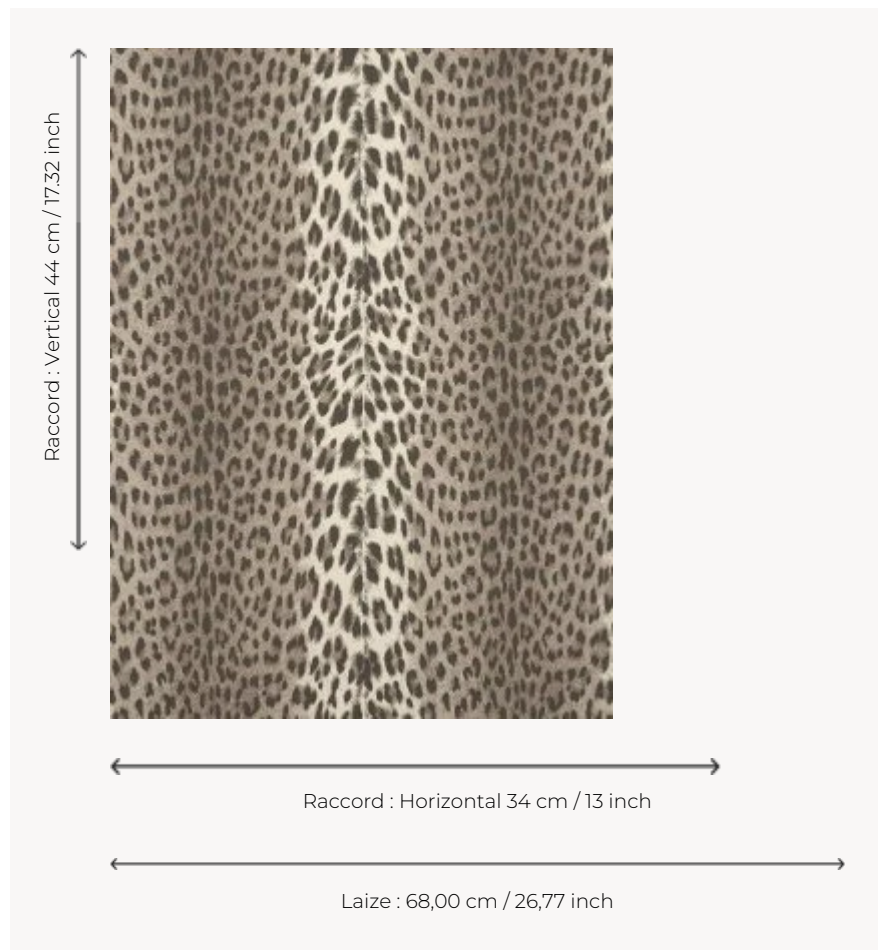

FP953001 PANTHERA

Rédition en vinyle du motif emblématique et intemporel « PANTHERE DE SOMALIE » de la Maison Pierre Frey. Impression au rouleau sur vinyle intissé.

FP953001 - Sable

Pierre Frey

TYPE	Papier peints imprimés petites largeurs - Vinyles
UNITÉ DE VENTE	Disponible au rouleau de 10,05 mts
SUPPORT	PAPIER
COMPOSITION	100 % Vinyle
LAIZE	68 cm / 26,77 inch
RACCORD	H: 34 cm - 13,00 inch V: 44 cm - 17,32 inch Raccord droit
POIDS	320 gr / m ²
ENTRETIEN	
EMARGEMENT	Emargé
POSE/DÉPOSE	Encoller le papier Arrachable à sec
CERTIFICATIONS	EUROCLASS B-s1,d0 ASTM E84 Class A
NOTES	Support non feu Décor lessivable Résistance aux taches et à l'impact

4 Couleurs

FP953001
Sable

FP953002
Sauvage

FP953003
Glacier

FP953004
Mousse