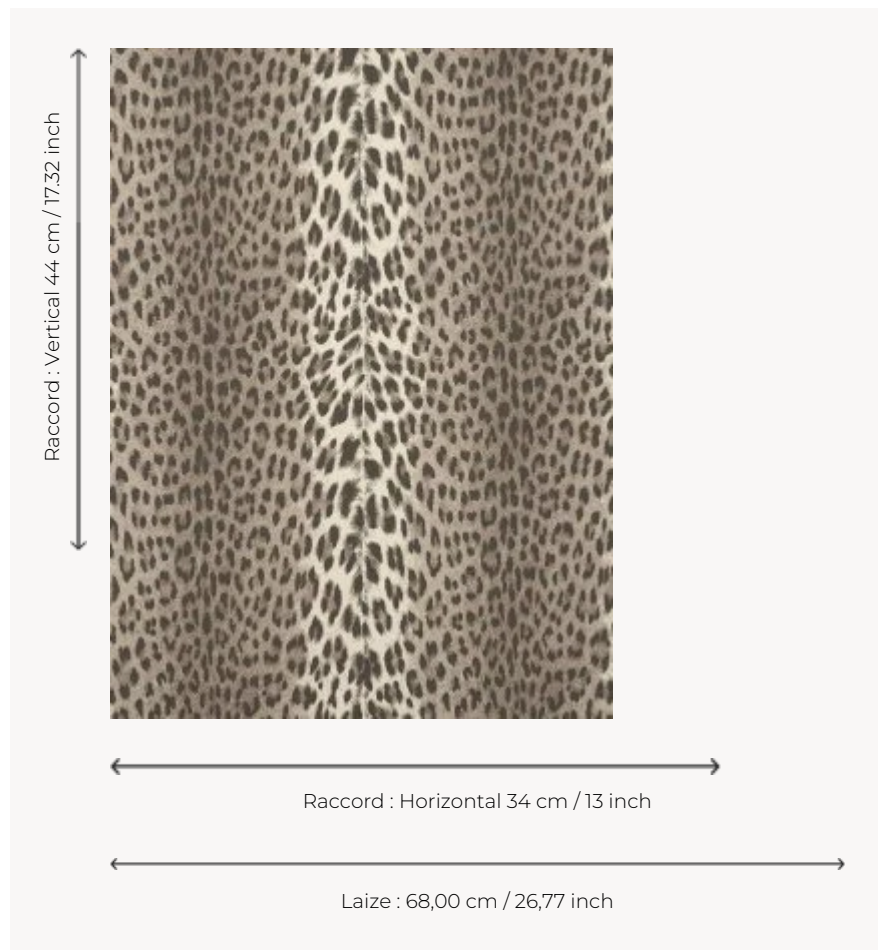

# FP953001 PANTHERA

Rédition en vinyle du motif emblématique et intemporel « PANTHERE DE SOMALIE » de la Maison Pierre Frey. Impression au rouleau sur vinyle intissé.

## Pierre Frey

<b>TYPE</b>	Papier peints imprimés petites largeurs - Vinyles
<b>UNITÉ DE VENTE</b>	Disponible au rouleau de 10,05 mts
<b>SUPPORT</b>	PAPIER
<b>COMPOSITION</b>	100 % Vinyle
<b>LAIZE</b>	68 cm / 26,77 inch
<b>RACCORD</b>	H: 34 cm - 13,00 inch V: 44 cm - 17,32 inch Raccord droit
<b>POIDS</b>	320 gr / m <sup>2</sup>
<b>ENTRETIEN</b>	
<b>EMARGEMENT</b>	Emargé
<b>POSE/DÉPOSE</b>	Encoller le papier Arrachable à sec
<b>CERTIFICATIONS</b>	EUROCLASS B-s1,d0 ASTM E84 Class A
<b>NOTES</b>	Support non feu Décor lessivable Résistance aux taches et à l'impact

## 4 Couleurs

FP953001  
Sable

FP953002  
Sauvage

FP953003  
Glacier

FP953004  
Mousse