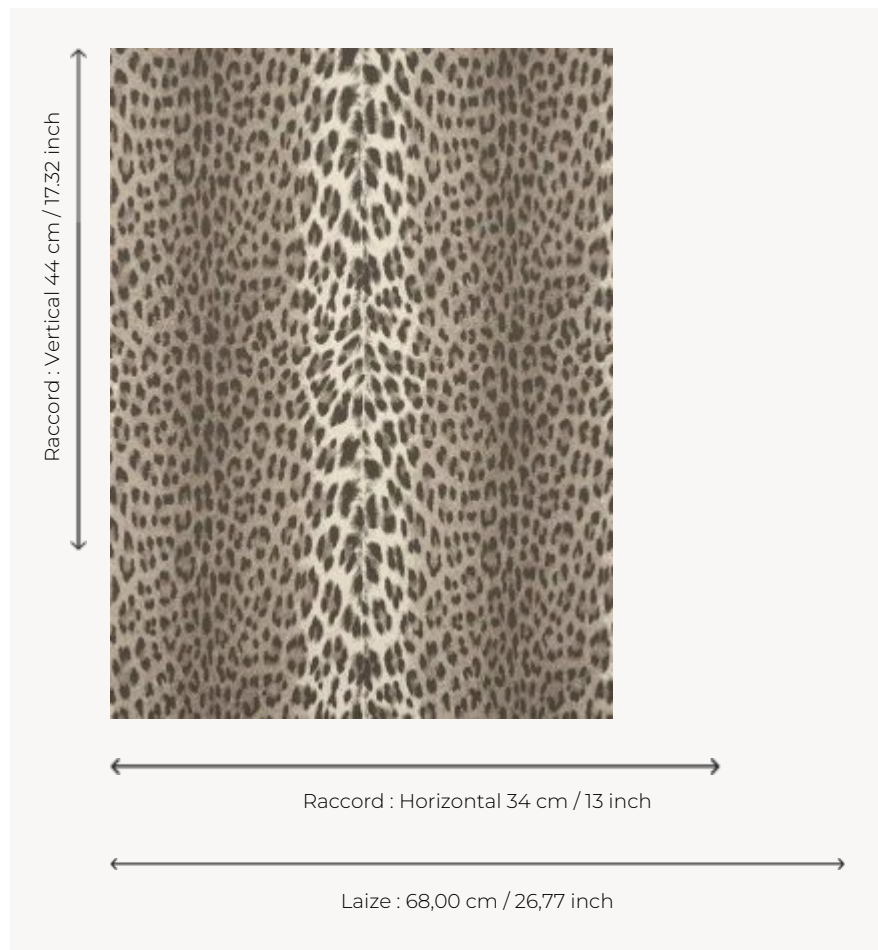

# FP953001 PANTHERA

Rédition en vinyle du motif emblématique et intemporel « PANTHERE DE SOMALIE » de la Maison Pierre Frey. Impression au rouleau sur vinyle intissé.

## Pierre Frey

<b>TYPE</b>	Papier peints imprimés petites largeurs - Vinyles
<b>UNITÉ DE VENTE</b>	Disponible au rouleau de 10,05 mts
<b>SUPPORT</b>	PAPIER
<b>COMPOSITION</b>	100 % Vinyle
<b>LAIZE</b>	68 cm / 26,77 inch
<b>RACCORD</b>	H: 34 cm - 13,00 inch V: 44 cm - 17,32 inch Raccord droit
<b>POIDS</b>	320 gr / m <sup>2</sup>
<b>ENTRETIEN</b>	
<b>EMARGEMENT</b>	Emargé
<b>POSE/DÉPOSE</b>	Encoller le papier Arrachable à sec
<b>CERTIFICATIONS</b>	EUROCLASS B-s1,d0 ASTM E84 Class A
<b>NOTES</b>	Support non feu Décor lessivable Résistance aux taches et à l'impact

## 4 Couleurs

FP953001  
Sable

FP953002  
Sauvage

FP953003  
Glacier

FP953004  
Mousse