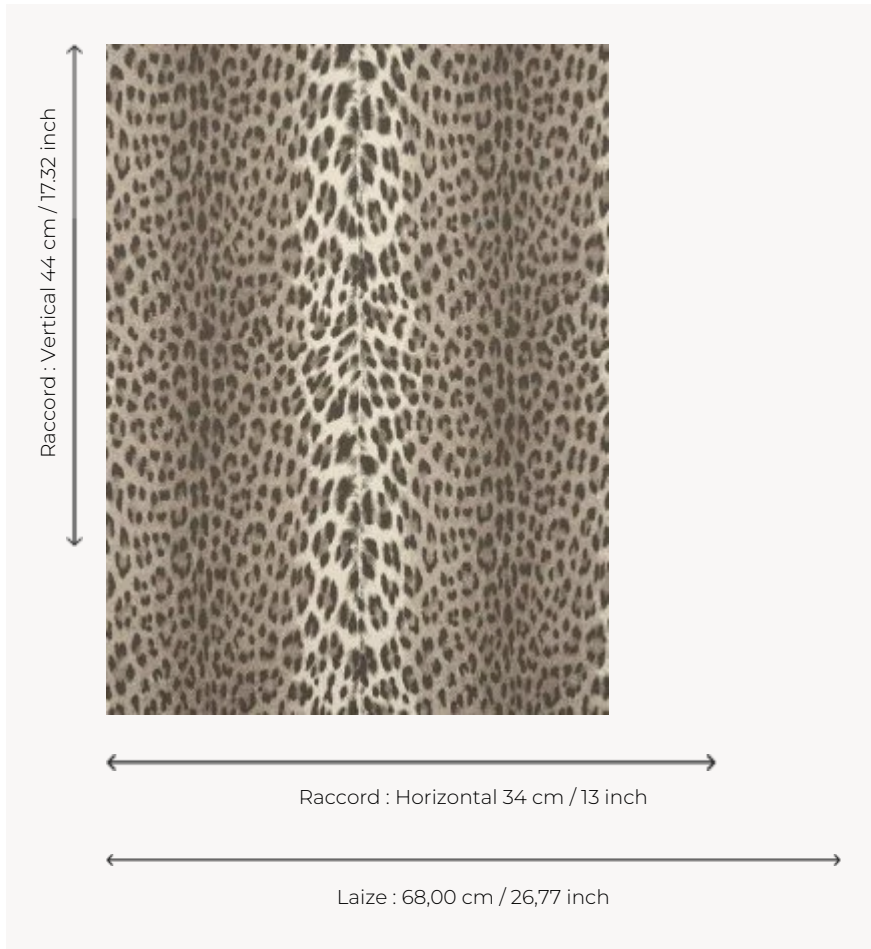

# FP953001 PANTHERA

Rédition en vinyle du motif emblématique et intemporel « PANTHERE DE SOMALIE » de la Maison Pierre Frey. Impression au rouleau sur vinyle intissé.

## Pierre Frey

<b>TYPE</b>	Papier peints imprimés petites largeurs - Vinyles
<b>UNITÉ DE VENTE</b>	Disponible au rouleau de 10,05 mts
<b>SUPPORT</b>	PAPIER
<b>COMPOSITION</b>	100 % Vinyle
<b>LAIZE</b>	68 cm / 26,77 inch
<b>RACCORD</b>	H: 34 cm - 13,00 inch V: 44 cm - 17,32 inch Raccord droit
<b>POIDS</b>	320 gr / m <sup>2</sup>
<b>ENTRETIEN</b>	
<b>EMARGEMENT</b>	Emargé
<b>POSE/DÉPOSE</b>	Encoller le papier Arrachable à sec
<b>CERTIFICATIONS</b>	EUROCLASS B-s1,d0 ASTM E84 Class A
<b>NOTES</b>	Support non feu Décor lessivable Résistance aux taches et à l'impact