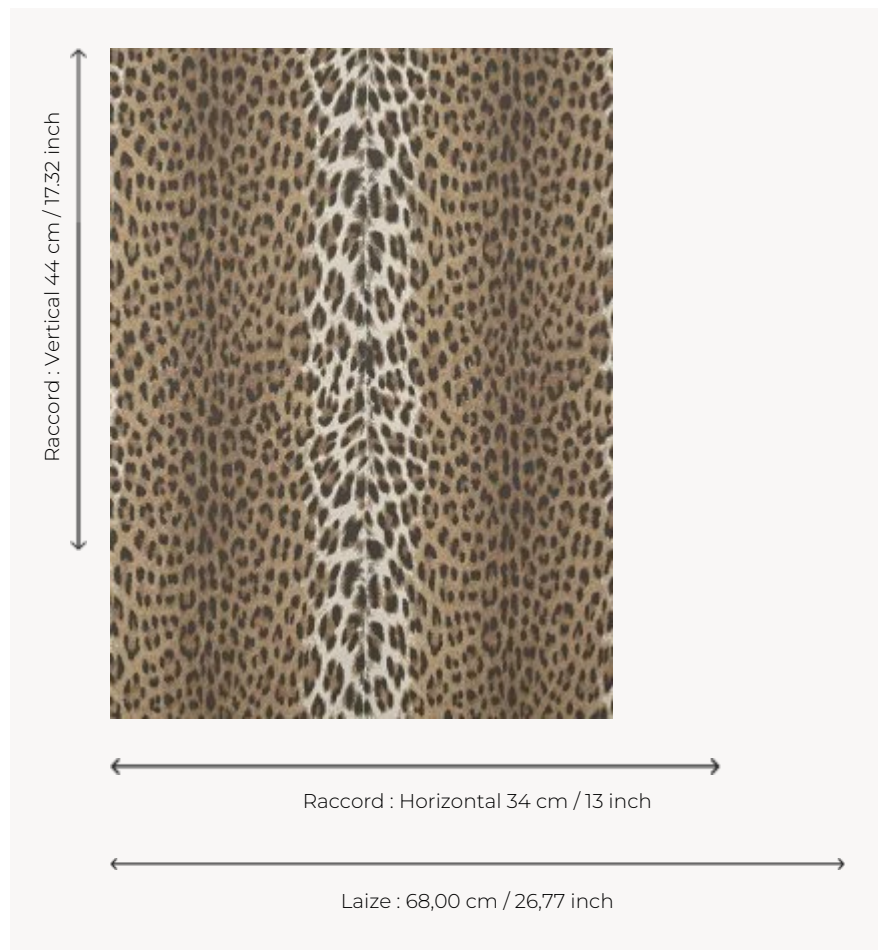

FP953002 PANTHERA

Rédition en vinyle du motif emblématique et intemporel « PANTHERE DE SOMALIE » de la Maison Pierre Frey. Impression au rouleau sur vinyle intissé.

FP953002 - Sauvage

Pierre Frey

TYPE	Papier peints imprimés petites largeurs - Vinyles
UNITÉ DE VENTE	Disponible au rouleau de 10,05 mts
SUPPORT	PAPIER
COMPOSITION	100 % Vinyle
LAIZE	68 cm / 26,77 inch
RACCORD	H: 34 cm - 13,00 inch V: 44 cm - 17,32 inch Raccord droit
POIDS	320 gr / m ²
ENTRETIEN	
EMARGEMENT	Emargé
POSE/DÉPOSE	Encoller le papier Arrachable à sec
CERTIFICATIONS	EUROCLASS B-s1,d0 ASTM E84 Class A
NOTES	Support non feu Décor lessivable Résistance aux taches et à l'impact

4 Couleurs

FP953001
Sable

FP953002
Sauvage

FP953003
Glacier

FP953004
Mousse