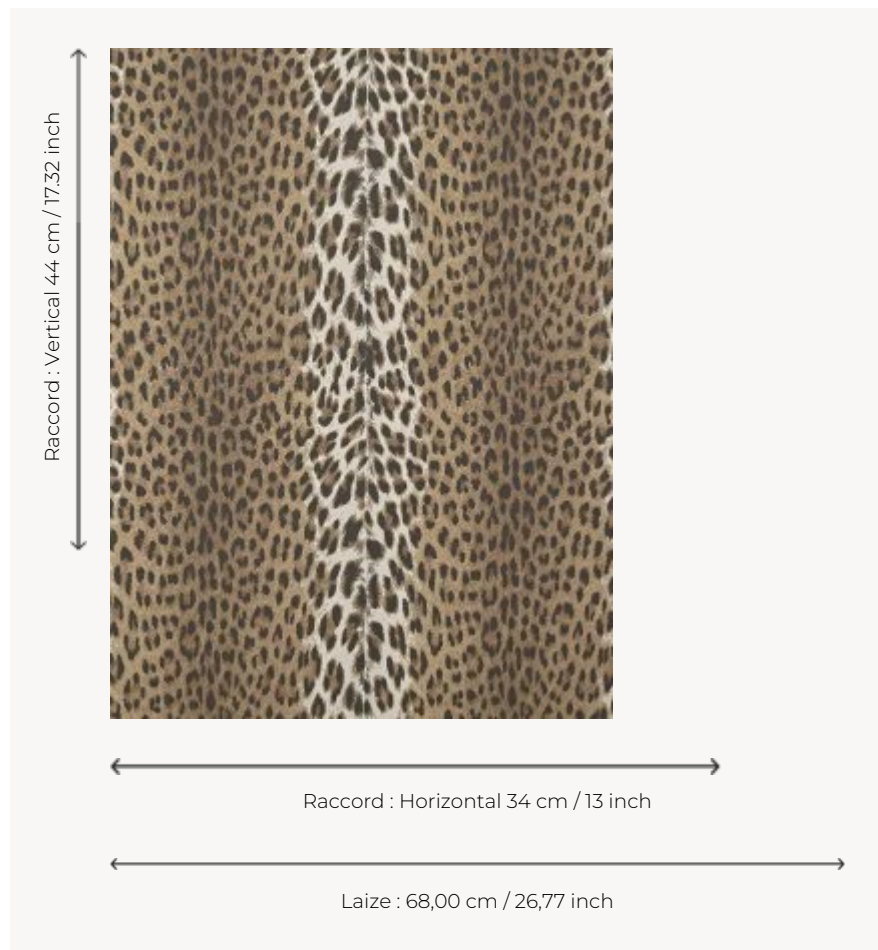

# FP953002 PANTHERA

Rédition en vinyle du motif emblématique et intemporel « PANTHERE DE SOMALIE » de la Maison Pierre Frey. Impression au rouleau sur vinyle intissé.

## FP953002 - Sauvage

## Pierre Frey

<b>TYPE</b>	Papier peints imprimés petites largeurs - Vinyles
<b>UNITÉ DE VENTE</b>	Disponible au rouleau de 10,05 mts
<b>SUPPORT</b>	PAPIER
<b>COMPOSITION</b>	100 % Vinyle
<b>LAIZE</b>	68 cm / 26,77 inch
<b>RACCORD</b>	H: 34 cm - 13,00 inch V: 44 cm - 17,32 inch Raccord droit
<b>POIDS</b>	320 gr / m <sup>2</sup>
<b>ENTRETIEN</b>	
<b>EMARGEMENT</b>	Emargé
<b>POSE/DÉPOSE</b>	Encoller le papier Arrachable à sec
<b>CERTIFICATIONS</b>	EUROCLASS B-s1,d0 ASTM E84 Class A
<b>NOTES</b>	Support non feu Décor lessivable Résistance aux taches et à l'impact

## 4 Couleurs

FP953001  
Sable

FP953002  
Sauvage

FP953003  
Glacier

FP953004  
Mousse