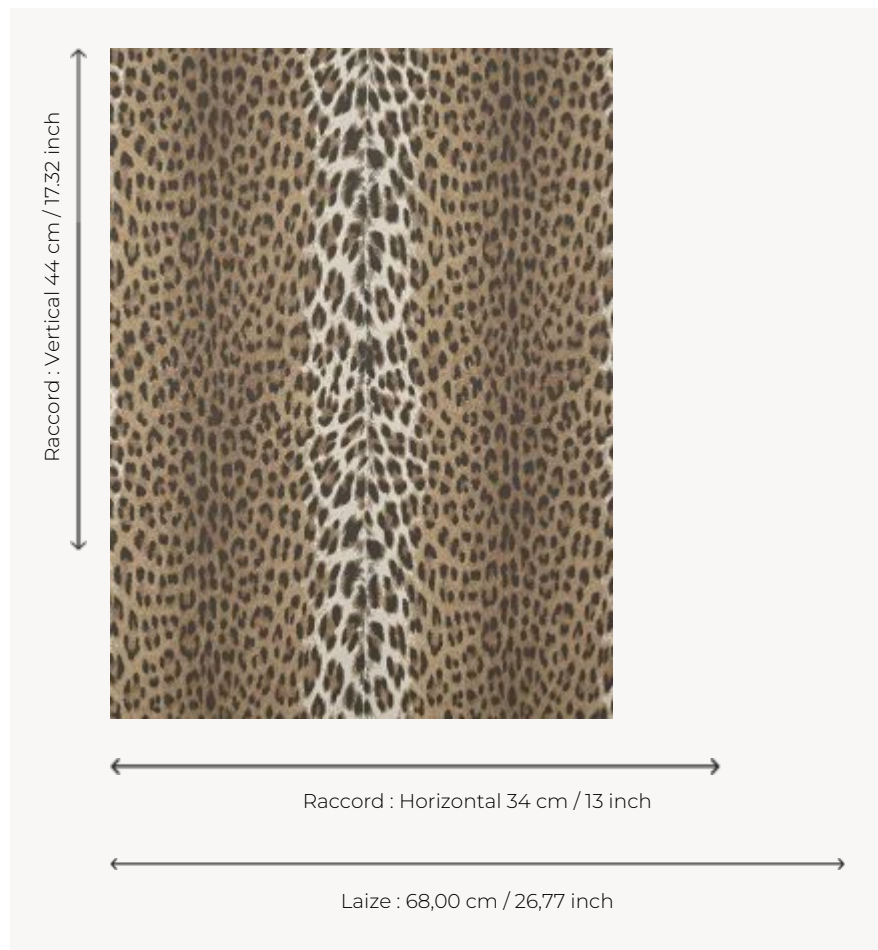

FP953002 PANTHERA

Rédition en vinyle du motif emblématique et intemporel « PANTHERE DE SOMALIE » de la Maison Pierre Frey. Impression au rouleau sur vinyle intissé.

FP953002 - Sauvage

Pierre Frey

TYPE	Papier peints imprimés petites largeurs - Vinyles
UNITÉ DE VENTE	Disponible au rouleau de 10,05 mts
SUPPORT	PAPIER
COMPOSITION	100 % Vinyle
LAIZE	68 cm / 26,77 inch
RACCORD	H: 34 cm - 13,00 inch V: 44 cm - 17,32 inch Raccord droit
POIDS	320 gr / m ²
ENTRETIEN	
EMARGEMENT	Emargé
POSE/DÉPOSE	Encoller le papier Arrachable à sec
CERTIFICATIONS	EUROCLASS B-s1,d0 ASTM E84 Class A
NOTES	Support non feu Décor lessivable Résistance aux taches et à l'impact

4 Couleurs

FP953001
Sable

FP953002
Sauvage

FP953003
Glacier

FP953004
Mousse