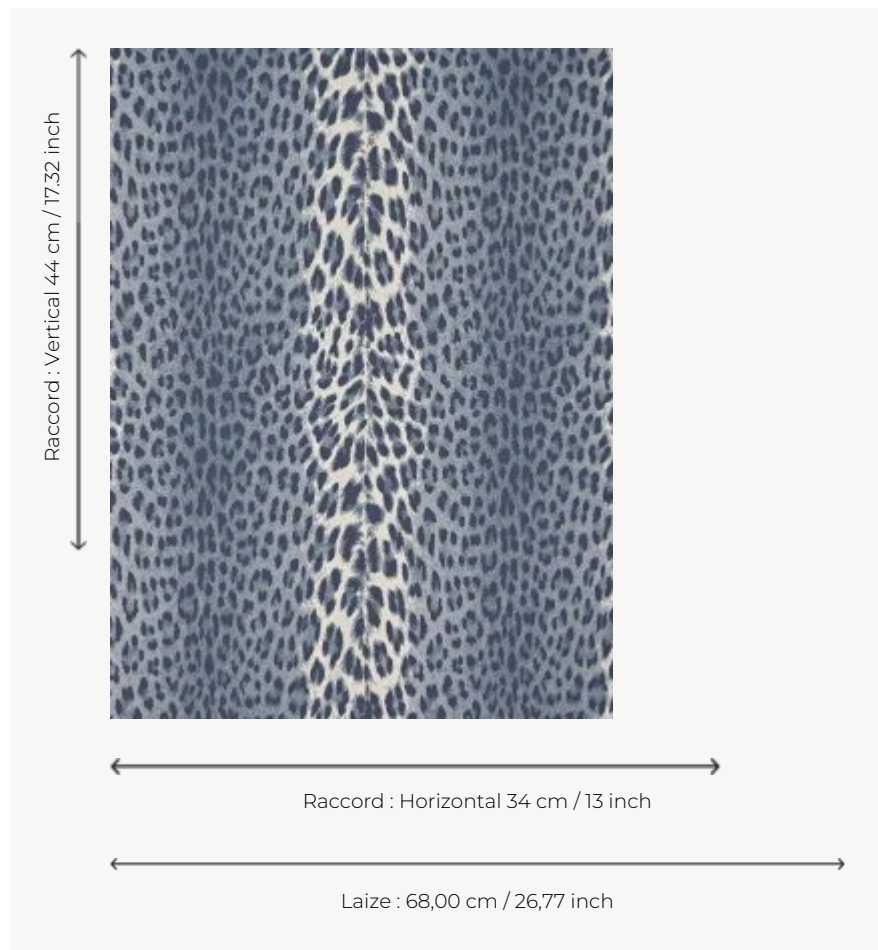

# FP953003 PANTHERA

Rédition en vinyle du motif emblématique et intemporel « PANTHERE DE SOMALIE » de la Maison Pierre Frey. Impression au rouleau sur vinyle intissé.

## Pierre Frey

<b>TYPE</b>	Papier peints imprimés petites largeurs - Vinyles
<b>UNITÉ DE VENTE</b>	Disponible au rouleau de 10,05 mts
<b>SUPPORT</b>	PAPIER
<b>COMPOSITION</b>	100 % Vinyle
<b>LAIZE</b>	68 cm / 26,77 inch
<b>RACCORD</b>	H: 34 cm - 13,00 inch V: 44 cm - 17,32 inch Raccord droit
<b>POIDS</b>	320 gr / m <sup>2</sup>
<b>ENTRETIEN</b>	
<b>EMARGEMENT</b>	Emargé
<b>POSE/DÉPOSE</b>	Encoller le papier Arrachable à sec
<b>CERTIFICATIONS</b>	EUROCLASS B-s1,d0 ASTM E84 Class A
<b>NOTES</b>	Support non feu Décor lessivable Résistance aux taches et à l'impact