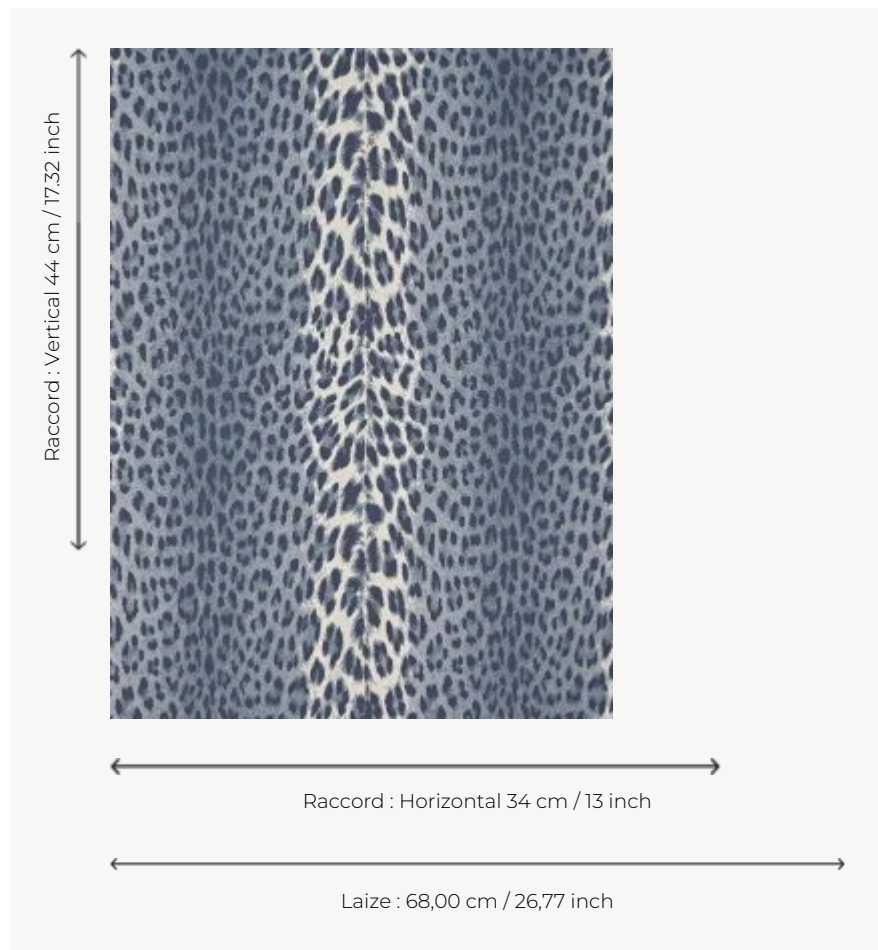

FP953003 PANTHERA

Rédition en vinyle du motif emblématique et intemporel « PANTHERE DE SOMALIE » de la Maison Pierre Frey. Impression au rouleau sur vinyle intissé.

FP953003 - Glacier

Pierre Frey

TYPE	Papier peints imprimés petites largeurs - Vinyles
UNITÉ DE VENTE	Disponible au rouleau de 10,05 mts
SUPPORT	PAPIER
COMPOSITION	100 % Vinyle
LAIZE	68 cm / 26,77 inch
RACCORD	H: 34 cm - 13,00 inch V: 44 cm - 17,32 inch Raccord droit
POIDS	320 gr / m ²
ENTRETIEN	
EMARGEMENT	Emargé
POSE/DÉPOSE	Encoller le papier Arrachable à sec
CERTIFICATIONS	EUROCLASS B-s1,d0 ASTM E84 Class A
NOTES	Support non feu Décor lessivable Résistance aux taches et à l'impact

4 Couleurs

FP953001
Sable

FP953002
Sauvage

FP953003
Glacier

FP953004
Mousse