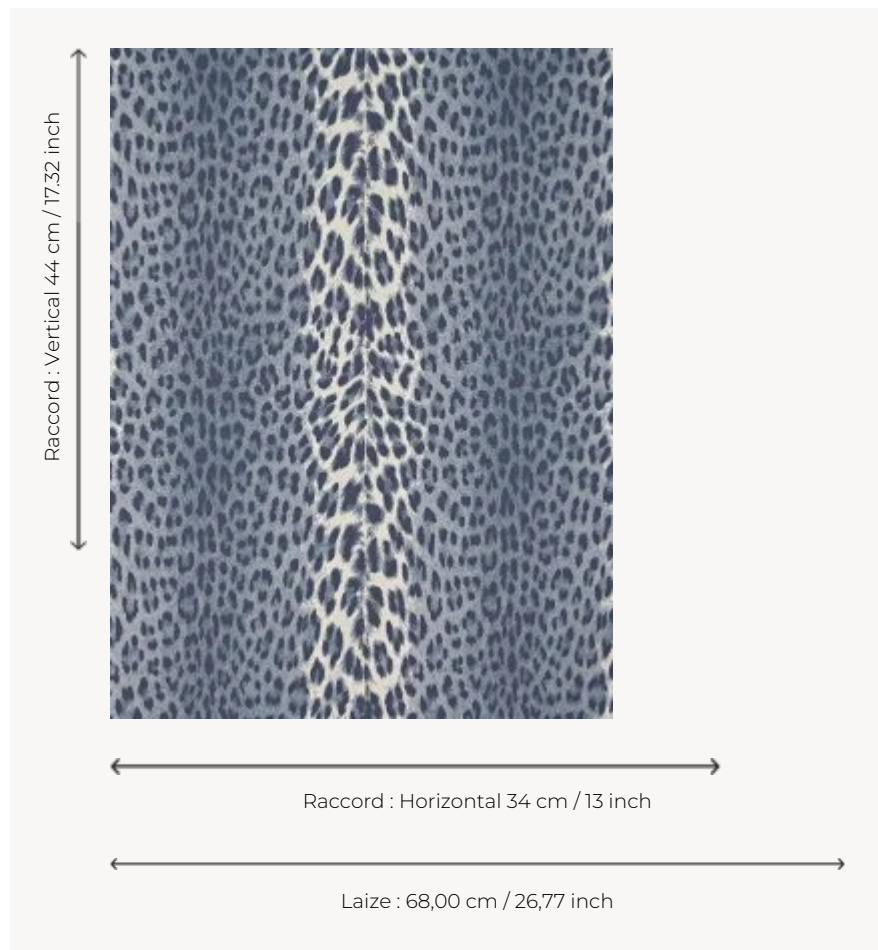

# FP953003 PANTHERA

Rédition en vinyle du motif emblématique et intemporel « PANTHERE DE SOMALIE » de la Maison Pierre Frey. Impression au rouleau sur vinyle intissé.

## Pierre Frey

|                       |   |
|-----------------------|---|
| <b>TYPE</b>           | Papier peints imprimés petites largeurs - Vinyles                                   |
| <b>UNITÉ DE VENTE</b> | Disponible au rouleau de 10,05 mts  |
| <b>SUPPORT</b>        | PAPIER  |
| <b>COMPOSITION</b>    | 100 % Vinyle  |
| <b>LAIZE</b>          | 68 cm / 26,77 inch  |
| <b>RACCORD</b>        | H: 34 cm - 13,00 inch<br>V: 44 cm - 17,32 inch<br>Raccord droit                     |
| <b>POIDS</b>          | 320 gr / m <sup>2</sup>   |
| <b>ENTRETIEN</b>      |  |
| <b>EMARGEMENT</b>     | Emargé  |
| <b>POSE/DÉPOSE</b>    | Encoller le papier<br>Arrachable à sec  |
| <b>CERTIFICATIONS</b> | EUROCLASS B-s1,d0<br>ASTM E84 Class A   |
| <b>NOTES</b>          | Support non feu<br>Décor lessivable<br>Résistance aux taches et à l'impact          |