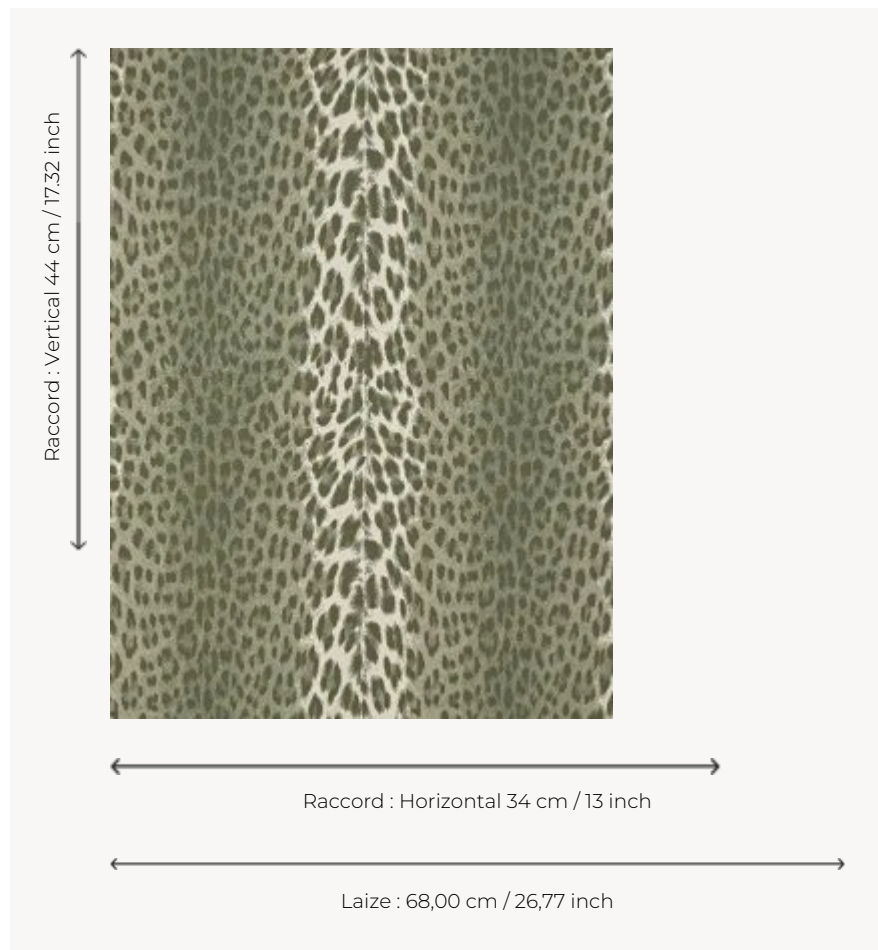

FP953004 PANTHERA

Rédition en vinyle du motif emblématique et intemporel « PANTHERE DE SOMALIE » de la Maison Pierre Frey. Impression au rouleau sur vinyle intissé.

FP953004 - Mousse

Pierre Frey

TYPE	Papier peints imprimés petites largeurs - Vinyles
UNITÉ DE VENTE	Disponible au rouleau de 10,05 mts
SUPPORT	PAPIER
COMPOSITION	100 % Vinyle
LAIZE	68 cm / 26,77 inch
RACCORD	H: 34 cm - 13,00 inch V: 44 cm - 17,32 inch Raccord droit
POIDS	320 gr / m ²
ENTRETIEN	
EMARGEMENT	Emargé
POSE/DÉPOSE	Encoller le papier Arrachable à sec
CERTIFICATIONS	EUROCLASS B-s1,d0 ASTM E84 Class A
NOTES	Support non feu Décor lessivable Résistance aux taches et à l'impact

4 Couleurs

FP953001
Sable

FP953002
Sauvage

FP953003
Glacier

FP953004
Mousse