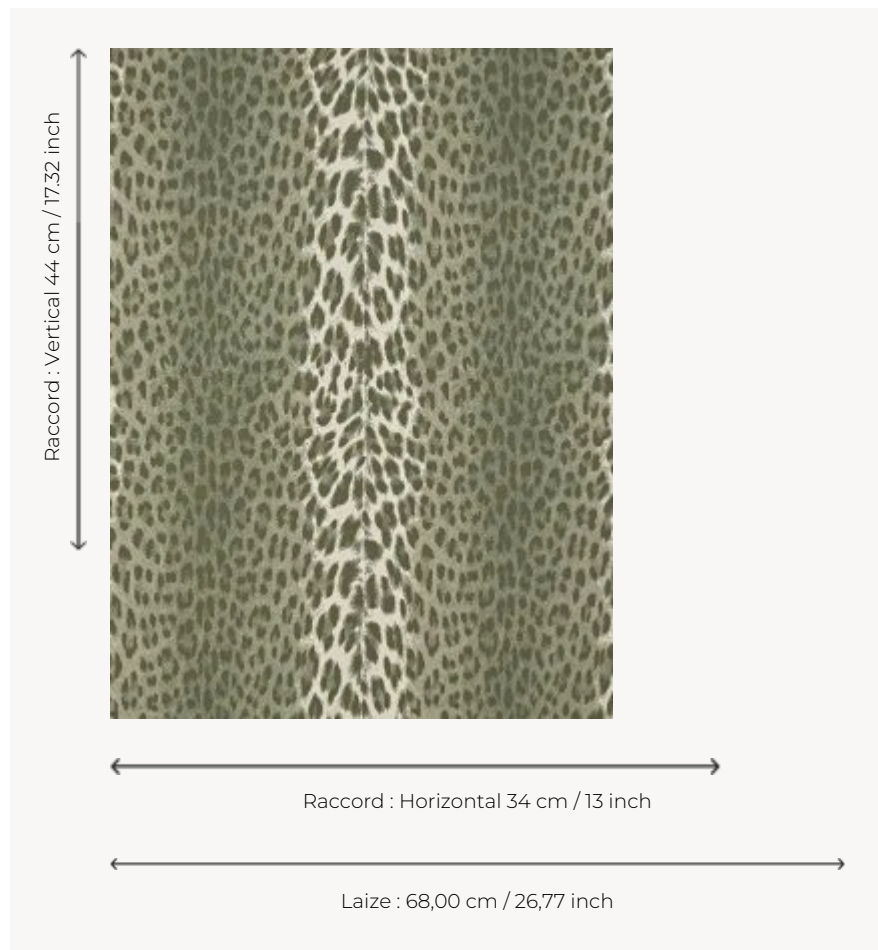

# FP953004 PANTHERA

Rédition en vinyle du motif emblématique et intemporel « PANTHERE DE SOMALIE » de la Maison Pierre Frey. Impression au rouleau sur vinyle intissé.

## Pierre Frey

<b>TYPE</b>	Papier peints imprimés petites largeurs - Vinyles
<b>UNITÉ DE VENTE</b>	Disponible au rouleau de 10,05 mts
<b>SUPPORT</b>	PAPIER
<b>COMPOSITION</b>	100 % Vinyle
<b>LAIZE</b>	68 cm / 26,77 inch
<b>RACCORD</b>	H: 34 cm - 13,00 inch V: 44 cm - 17,32 inch Raccord droit
<b>POIDS</b>	320 gr / m <sup>2</sup>
<b>ENTRETIEN</b>	
<b>EMARGEMENT</b>	Emargé
<b>POSE/DÉPOSE</b>	Encoller le papier Arrachable à sec
<b>CERTIFICATIONS</b>	EUROCLASS B-s1,d0 ASTM E84 Class A
<b>NOTES</b>	Support non feu Décor lessivable Résistance aux taches et à l'impact

## 4 Couleurs

FP953001  
Sable

FP953002  
Sauvage

FP953003  
Glacier

FP953004  
Mousse