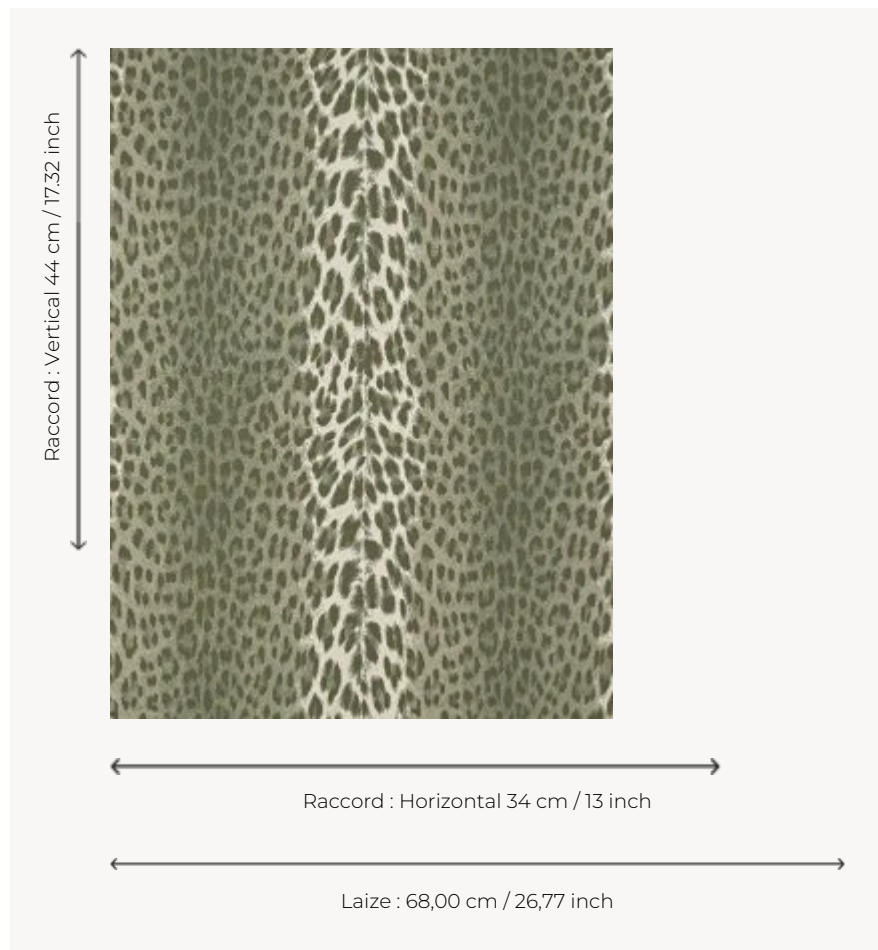

FP953004 PANTHERA

Rédition en vinyle du motif emblématique et intemporel « PANTHERE DE SOMALIE » de la Maison Pierre Frey. Impression au rouleau sur vinyle intissé.

FP953004 - Mousse

Pierre Frey

TYPE	Papier peints imprimés petites largeurs - Vinyles
UNITÉ DE VENTE	Disponible au rouleau de 10,05 mts
SUPPORT	PAPIER
COMPOSITION	100 % Vinyle
LAIZE	68 cm / 26,77 inch
RACCORD	H: 34 cm - 13,00 inch V: 44 cm - 17,32 inch Raccord droit
POIDS	320 gr / m ²
ENTRETIEN	
EMARGEMENT	Emargé
POSE/DÉPOSE	Encoller le papier Arrachable à sec
CERTIFICATIONS	EUROCLASS B-s1,d0 ASTM E84 Class A
NOTES	Support non feu Décor lessivable Résistance aux taches et à l'impact

4 Couleurs

FP953001
Sable

FP953002
Sauvage

FP953003
Glacier

FP953004
Mousse