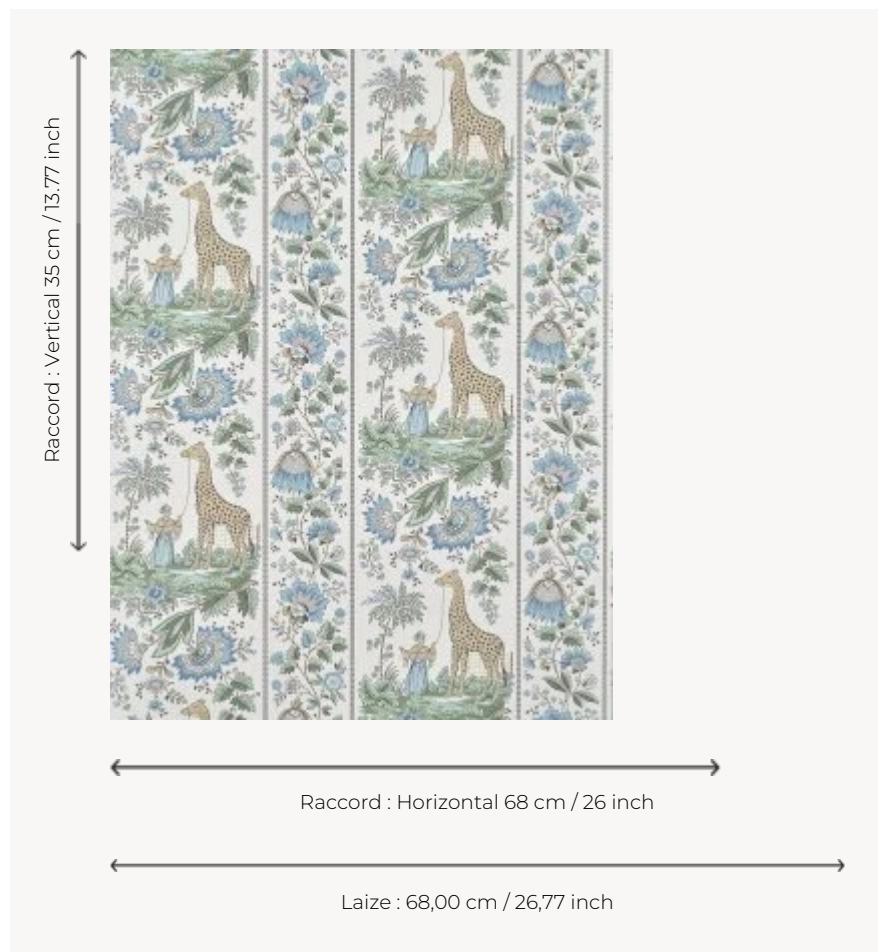

FP954001 ISMAELIA

ISMAELIA reproduit une toile imprimée vers 1830, intitulée "La girafe", conservée au Musée de l'impression sur Etoffes de Mulhouse. Cet animal, destiné à Charles X, débarquée à Marseille en 1826, traversa la France pour gagner la ménagerie des plantes à Paris. Cet événement extraordinaire donna naissance à la "girafomania" dans les arts décoratifs.

FP954001 - Bleu aqua

Pierre Frey

TYPE	Papier peints imprimés petites largeurs
UNITÉ DE VENTE	Disponible au rouleau de 10,05 mts
SUPPORT	INTISSE
COMPOSITION	-
LAIZE	68 cm / 26,77 inch
RACCORD	H: 68 cm - 26,00 inch V: 35 cm - 13,77 inch Raccord droit
POIDS	155 gr / m ²
ENTRETIEN	
EMARGEMENT	Emargé
POSE/DÉPOSE	Encoller le mur Arrachable à sec
CERTIFICATIONS	EUROCLASS B-s1,d0 ASTM E84 Class A
NOTES	Support non feu Bonne solidité à la lumière Décor imprimé en technique traditionnelle