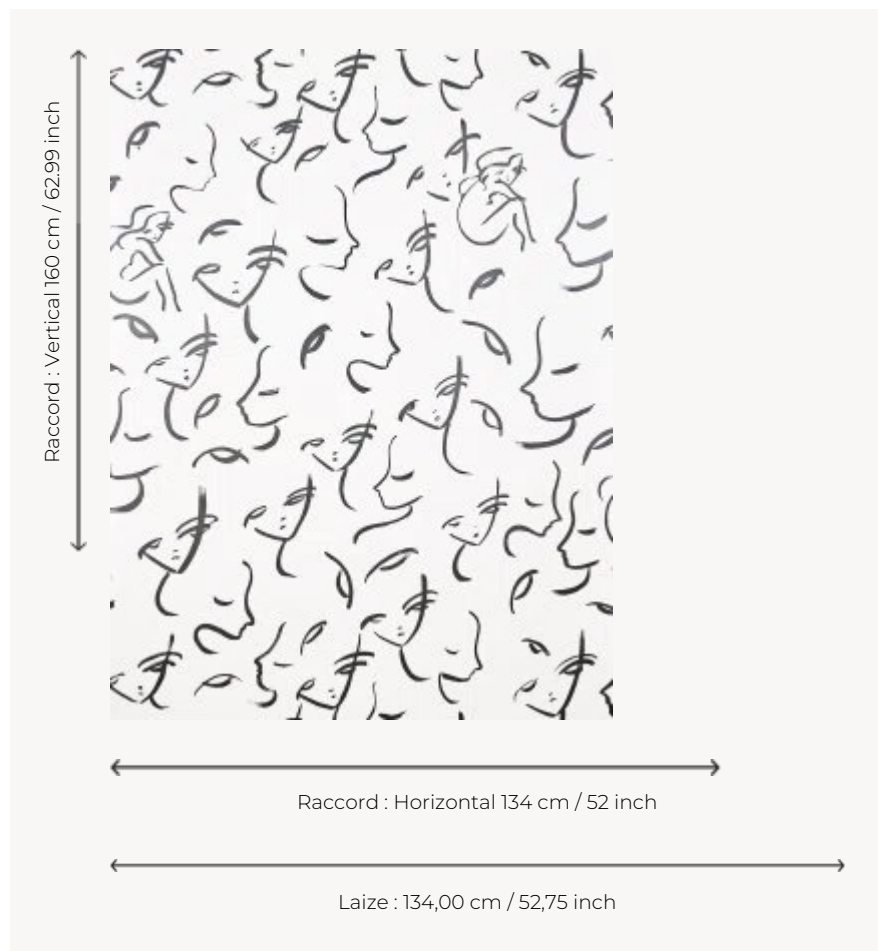

FP956001 GABRIELLE

Papier peint reproduisant une œuvre de l'artiste contemporaine Gabrielle Rul. Réalisé à l'encre, le motif présente un assemblage de silhouettes de femmes et de visages. Impression sur intissé mat grande largeur.

FP956001 - Noir

Pierre Frey

TYPE	Papiers peints imprimés grande largeur
UNITÉ DE VENTE	Disponible au mètre
SUPPORT	INTISSE
COMPOSITION	-
LAIZE	134 cm / 52,75 inch
RACCORD	H: 134 cm - 52,00 inch V: 160 cm - 62,99 inch Raccord sauté
POIDS	185 gr / m ²
ENTRETIEN	
EMARGEMENT	Pré-émarginé
POSE/DÉPOSE	Encoller le mur Arrachable à sec
CERTIFICATIONS	EUROCLASS B-s1,d0 ASTM E84 Class A
NOTES	Support non feu Bonne solidité à la lumière
INFORMATIONS	Utiliser les repères pour faire le raccord lors de la pose. Pose en double coupe

1 Couleurs

FP956001

Noir