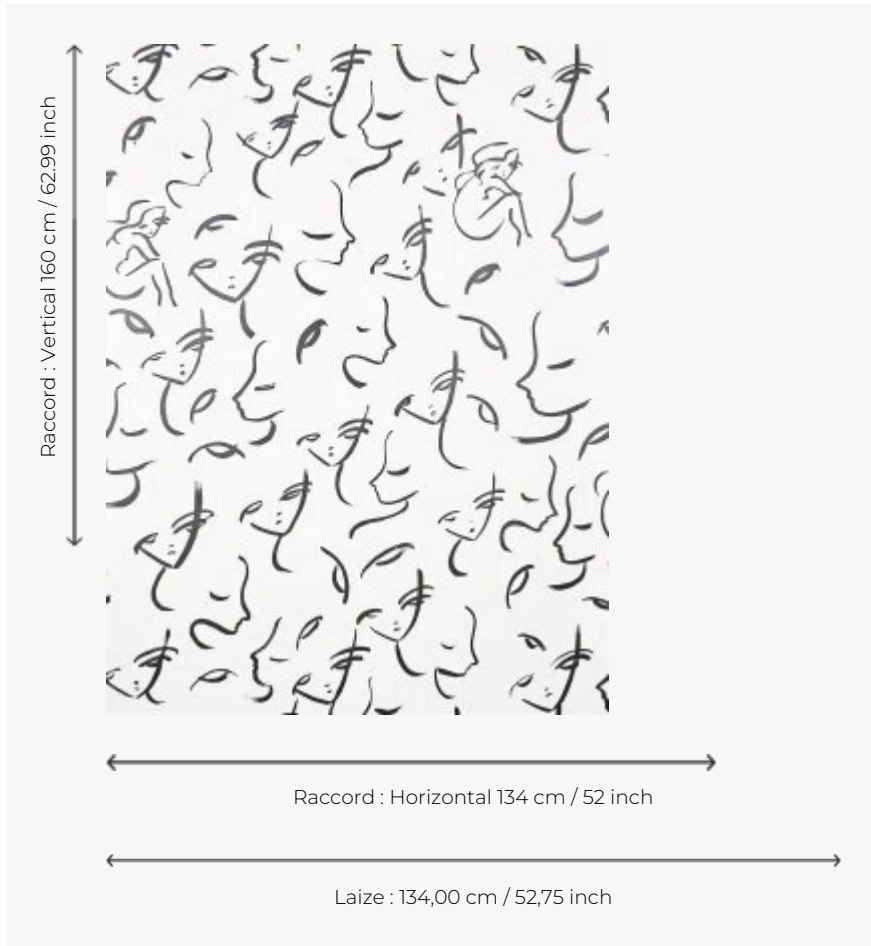

FP956001 GABRIELLE

Papier peint reproduisant une œuvre de l'artiste contemporaine Gabrielle Rul. Réalisé à l'encre, le motif présente un assemblage de silhouettes de femmes et de visages. Impression sur intissé mat grande largeur.

FP956001 - Noir

Pierre Frey

TYPE	Papiers peints imprimés grande largeur
UNITÉ DE VENTE	Disponible au mètre
SUPPORT	INTISSE
COMPOSITION	-
LAIZE	134 cm / 52,75 inch
RACCORD	H: 134 cm - 52,00 inch V: 160 cm - 62,99 inch Raccord sauté
POIDS	185 gr / m ²
ENTRETIEN	
EMARGEMENT	Pré-émarginé
POSE/DÉPOSE	Encoller le mur Arrachable à sec
CERTIFICATIONS	EUROCLASS B-s1,d0 ASTM E84 Class A
NOTES	Support non feu Bonne solidité à la lumière
INFORMATIONS	Utiliser les repères pour faire le raccord lors de la pose. Pose en double coupe

1 Couleurs

FP956001

Noir