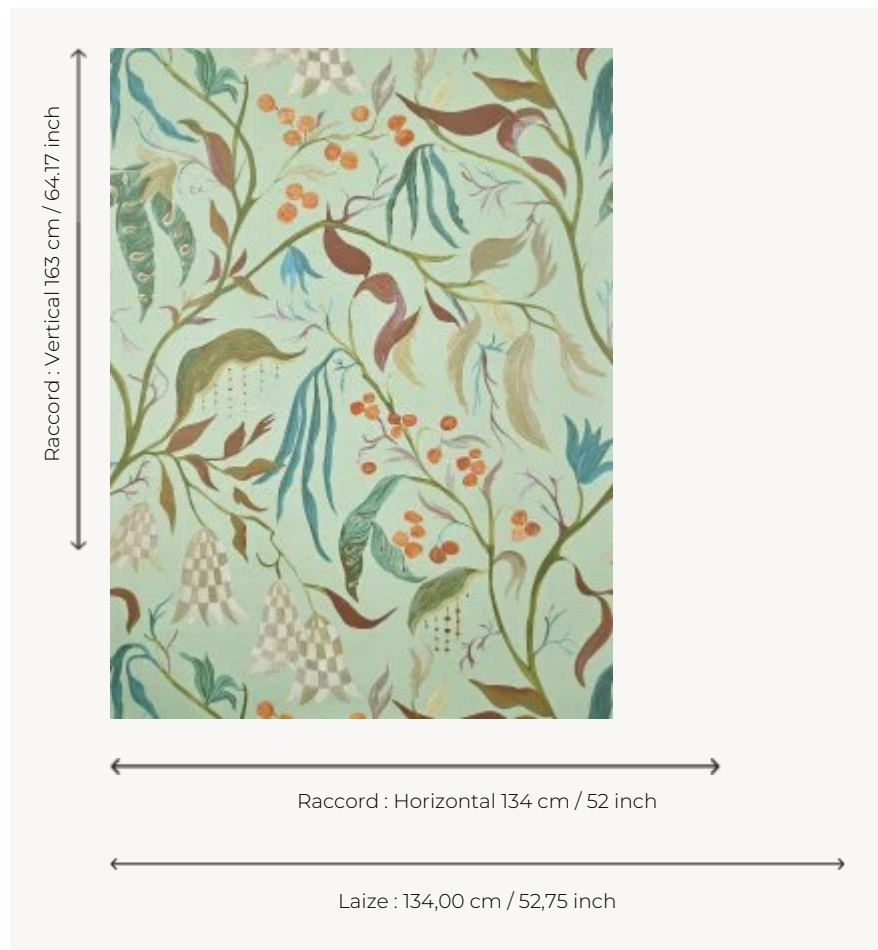

## FP957002 LUCILLE

Interprétation surréaliste des arbres indiens du XVIIIe siècle où se mêlent grands feuillages, fruits et fleurs exotiques. Impression sur intissé glacé grande largeur.

### Pierre Frey

<b>TYPE</b>	Papiers peints imprimés grande largeur
<b>UNITÉ DE VENTE</b>	Disponible au mètre
<b>SUPPORT</b>	INTISSE
<b>COMPOSITION</b>	-
<b>LAIZE</b>	134 cm / 52,75 inch
<b>RACCORD</b>	H: 134 cm - 52,00 inch V: 163 cm - 64,17 inch Raccord droit
<b>POIDS</b>	185 gr / m <sup>2</sup>
<b>ENTRETIEN</b>	
<b>EMARGEMENT</b>	Pré-émarginé
<b>POSE/DÉPOSE</b>	Encoller le mur Arrachable à sec
<b>CERTIFICATIONS</b>	EUROCLASS B-s1,d0 ASTM E84 Class A
<b>NOTES</b>	Support non feu Bonne solidité à la lumière
<b>INFORMATIONS</b>	Utiliser les repères pour faire le raccord lors de la pose. Pose en double coupe

## 3 Couleurs

FP957001  
Creme

FP957002  
Celadon

FP957003  
Fusain