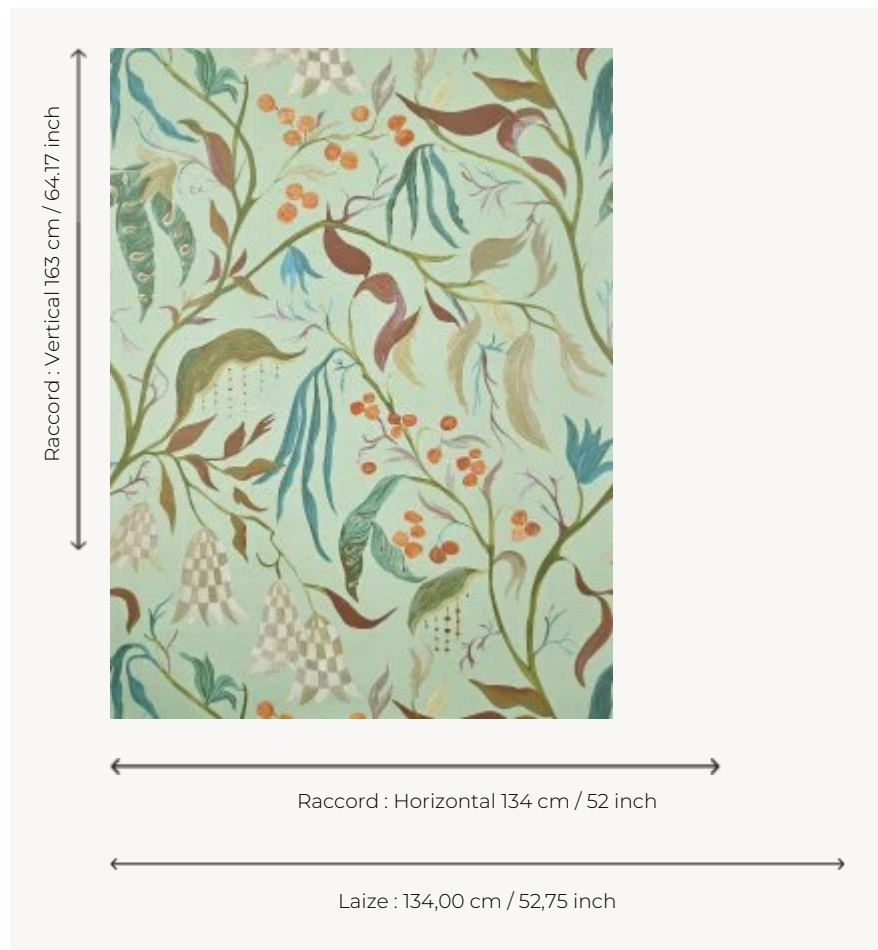

FP957002 LUCILLE

Interprétation surréaliste des arbres indiens du XVIIIe siècle où se mêlent grands feuillages, fruits et fleurs exotiques. Impression sur intissé glacé grande largeur.

FP957002 - Celadon

Pierre Frey

TYPE	Papiers peints imprimés grande largeur
UNITÉ DE VENTE	Disponible au mètre
SUPPORT	INTISSE
COMPOSITION	-
LAIZE	134 cm / 52,75 inch
RACCORD	H: 134 cm - 52,00 inch V: 163 cm - 64,17 inch Raccord droit
POIDS	185 gr / m ²
ENTRETIEN	
EMARGEMENT	Pré-émarginé
POSE/DÉPOSE	Encoller le mur Arrachable à sec
CERTIFICATIONS	EUROCLASS B-s1,d0 ASTM E84 Class A
NOTES	Support non feu Bonne solidité à la lumière
INFORMATIONS	Utiliser les repères pour faire le raccord lors de la pose. Pose en double coupe

3 Couleurs

FP957001
Creme

FP957002
Celadon

FP957003
Fusain