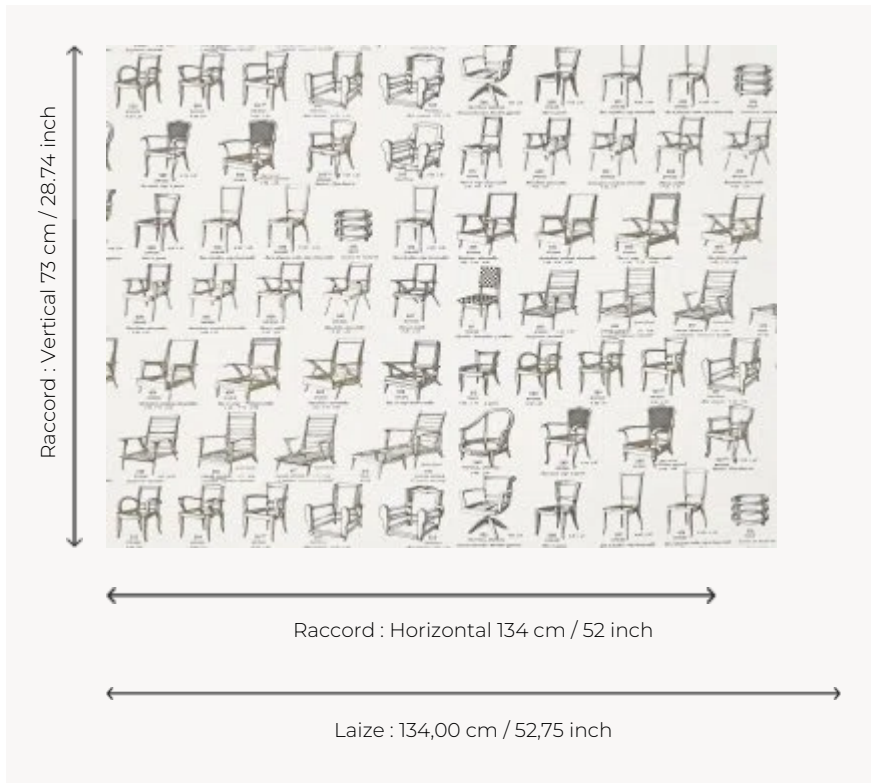

## FP958001 FLOREAL

Reproduction d'une affiche représentant les différentes ossatures de meubles en bois commercialisés par la manufacture Roselo vers 1970. Clin d'œil à cette maison historique qui, depuis, a rejoint la Maison Pierre Frey pour perpétuer un savoir-faire hérité du XVIIIe siècle. Impression sur intissé glacé grande largeur.

### Pierre Frey

|                       |  |
|-----------------------|--|
| <b>TYPE</b>           | Papiers peints imprimés grande largeur   |
| <b>UNITÉ DE VENTE</b> | Disponible au mètre  |
| <b>SUPPORT</b>        | INTISSE  |
| <b>COMPOSITION</b>    | -  |
| <b>LAIZE</b>          | 134 cm / 52,75 inch  |
| <b>RACCORD</b>        | H: 134 cm - 52,00 inch<br>V: 73 cm - 28,74 inch<br>Raccord décalé 1/3            |
| <b>POIDS</b>          | 185 gr / m <sup>2</sup>  |
| <b>ENTRETIEN</b>      |  |
| <b>EMARGEMENT</b>     | Pré-émarginé   |
| <b>POSE/DÉPOSE</b>    | Encoller le mur<br>Arrachable à sec  |
| <b>CERTIFICATIONS</b> | EUROCLASS B-s1,d0<br>ASTM E84 Class A  |
| <b>NOTES</b>          | Support non feu<br>Bonne solidité à la lumière                                   |
| <b>INFORMATIONS</b>   | Utiliser les repères pour faire le raccord lors de la pose. Pose en double coupe |