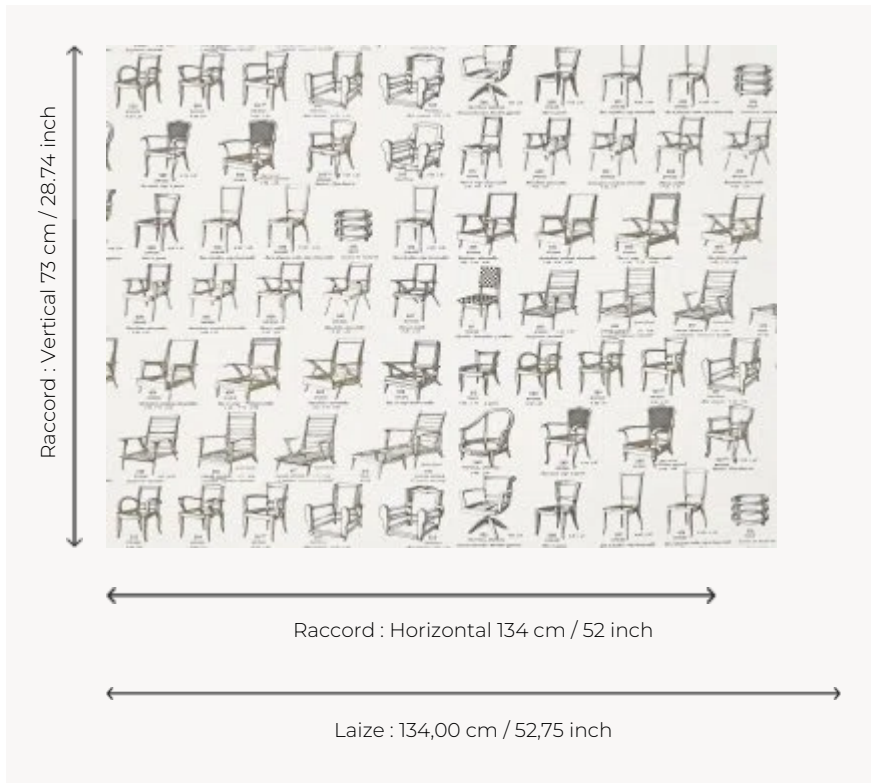

## FP958001 FLOREAL

Reproduction d'une affiche représentant les différentes ossatures de meubles en bois commercialisés par la manufacture Roselo vers 1970. Clin d'œil à cette maison historique qui, depuis, a rejoint la Maison Pierre Frey pour perpétuer un savoir-faire hérité du XVIIIe siècle. Impression sur intissé glacé grande largeur.

### Pierre Frey

<b>TYPE</b>	Papiers peints imprimés grande largeur
<b>UNITÉ DE VENTE</b>	Disponible au mètre
<b>SUPPORT</b>	INTISSE
<b>COMPOSITION</b>	-
<b>LAIZE</b>	134 cm / 52,75 inch
<b>RACCORD</b>	H: 134 cm - 52,00 inch V: 73 cm - 28,74 inch Raccord décalé 1/3
<b>POIDS</b>	185 gr / m <sup>2</sup>
<b>ENTRETIEN</b>	
<b>EMARGEMENT</b>	Pré-émarginé
<b>POSE/DÉPOSE</b>	Encoller le mur Arrachable à sec
<b>CERTIFICATIONS</b>	EUROCLASS B-s1,d0 ASTM E84 Class A
<b>NOTES</b>	Support non feu Bonne solidité à la lumière
<b>INFORMATIONS</b>	Utiliser les repères pour faire le raccord lors de la pose. Pose en double coupe