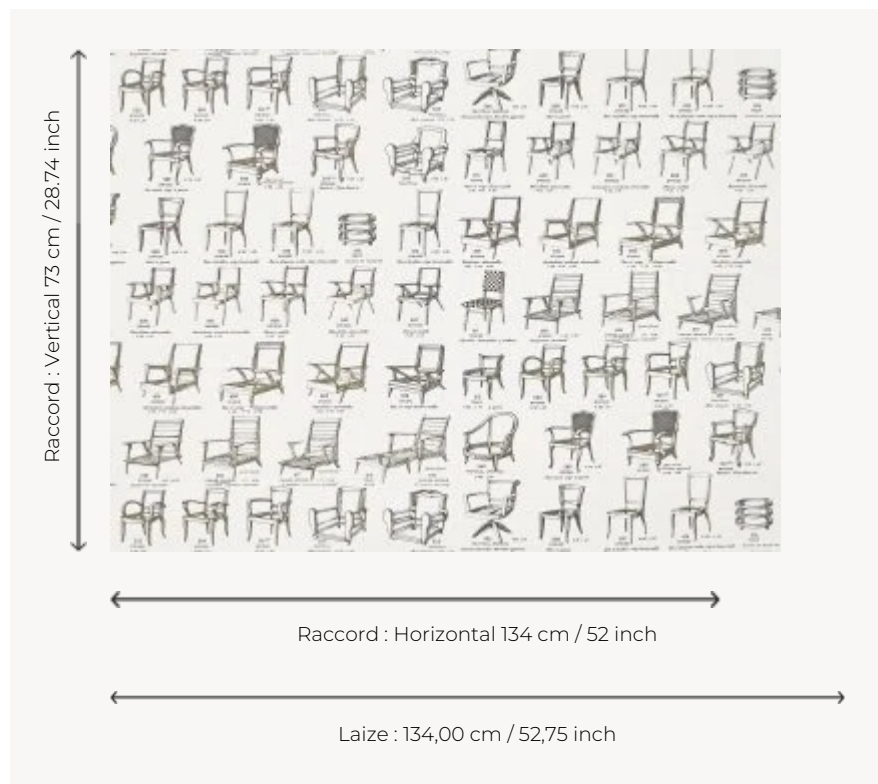

FP958001 FLOREAL

Reproduction d'une affiche représentant les différentes ossatures de meubles en bois commercialisés par la manufacture Roselo vers 1970. Clin d'œil à cette maison historique qui, depuis, a rejoint la Maison Pierre Frey pour perpétuer un savoir-faire hérité du XVIIIe siècle. Impression sur intissé glacé grande largeur.

FP958001 - Original

Pierre Frey

| | |
|-----------------------|--|
| TYPE | Papiers peints imprimés grande largeur |
| UNITÉ DE VENTE | Disponible au mètre |
| SUPPORT | INTISSE |
| COMPOSITION | - |
| LAIZE | 134 cm / 52,75 inch |
| RACCORD | H: 134 cm - 52,00 inch V: 73 cm - 28,74 inch Raccord décalé 1/3 |
| POIDS | 185 gr / m ² |
| ENTRETIEN | |
| EMARGEMENT | Pré-émarginé |
| POSE/DÉPOSE | Encoller le mur Arrachable à sec |
| CERTIFICATIONS | EUROCLASS B-s1,d0 ASTM E84 Class A |
| NOTES | Support non feu Bonne solidité à la lumière |
| INFORMATIONS | Utiliser les repères pour faire le raccord lors de la pose. Pose en double coupe |