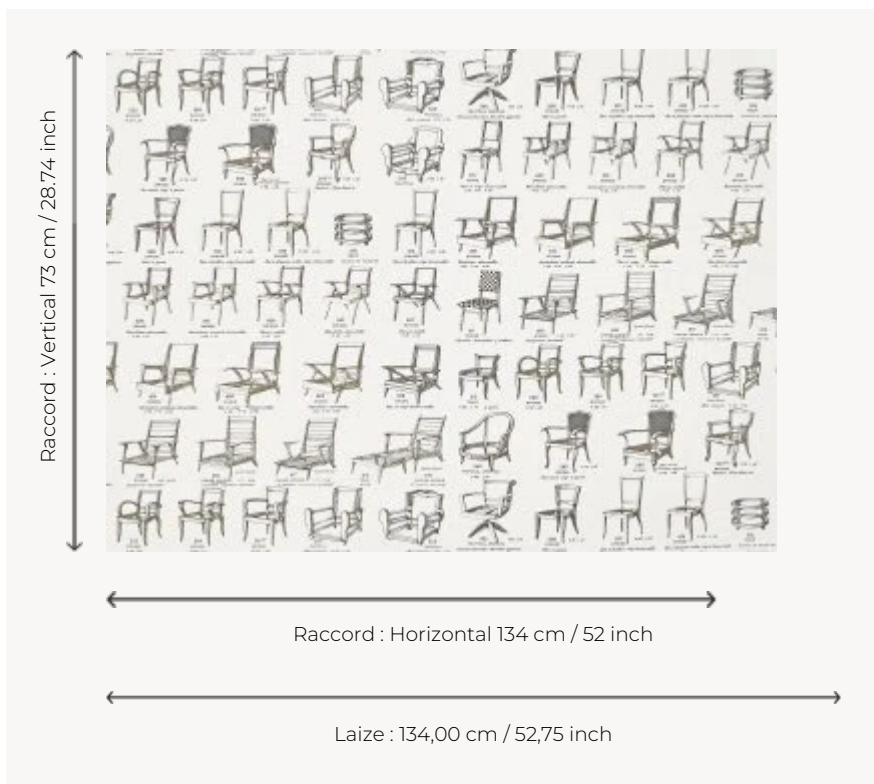

FP958001 FLOREAL

Reproduction d'une affiche représentant les différentes ossatures de meubles en bois commercialisés par la manufacture Roselo vers 1970. Clin d'œil à cette maison historique qui, depuis, a rejoint la Maison Pierre Frey pour perpétuer un savoir-faire hérité du XVIIIe siècle. Impression sur intissé glacé grande largeur.

FP958001 - Original

Pierre Frey

TYPE	Papiers peints imprimés grande largeur
UNITÉ DE VENTE	Disponible au mètre
SUPPORT	INTISSE
COMPOSITION	-
LAIZE	134 cm / 52,75 inch
RACCORD	H: 134 cm - 52,00 inch V: 73 cm - 28,74 inch Raccord décalé 1/3
POIDS	185 gr / m ²
ENTRETIEN	
EMARGEMENT	Pré-émarginé
POSE/DÉPOSE	Encoller le mur Arrachable à sec
CERTIFICATIONS	EUROCLASS B-s1,d0 ASTM E84 Class A
NOTES	Support non feu Bonne solidité à la lumière
INFORMATIONS	Utiliser les repères pour faire le raccord lors de la pose. Pose en double coupe

1 Couleurs

FP958001

Original