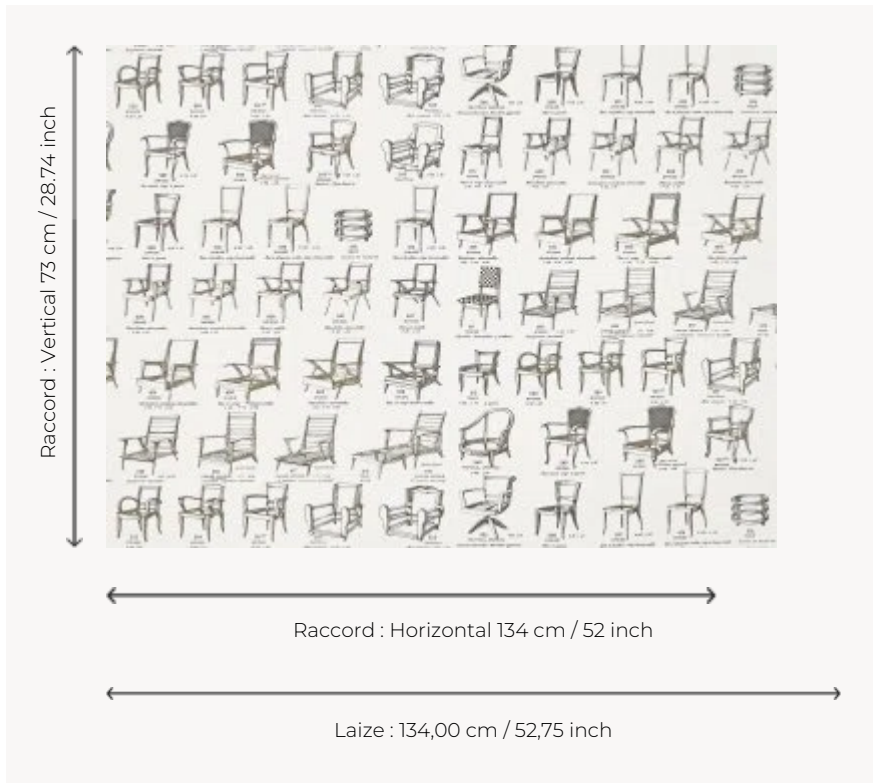

FP958001 FLOREAL

Reproduction d'une affiche représentant les différentes ossatures de meubles en bois commercialisés par la manufacture Roselo vers 1970. Clin d'œil à cette maison historique qui, depuis, a rejoint la Maison Pierre Frey pour perpétuer un savoir-faire hérité du XVIIIe siècle. Impression sur intissé glacé grande largeur.

FP958001 - Original

Pierre Frey

| | |
|-----------------------|--|
| TYPE | Papiers peints imprimés grande largeur |
| UNITÉ DE VENTE | Disponible au mètre |
| SUPPORT | INTISSE |
| COMPOSITION | - |
| LAIZE | 134 cm / 52,75 inch |
| RACCORD | H: 134 cm - 52,00 inch V: 73 cm - 28,74 inch Raccord décalé 1/3 |
| POIDS | 185 gr / m ² |
| ENTRETIEN | |
| EMARGEMENT | Pré-émarginé |
| POSE/DÉPOSE | Encoller le mur Arrachable à sec |
| CERTIFICATIONS | EUROCLASS B-s1,d0 ASTM E84 Class A |
| NOTES | Support non feu Bonne solidité à la lumière |
| INFORMATIONS | Utiliser les repères pour faire le raccord lors de la pose. Pose en double coupe |

1 Couleurs

FP958001

Original