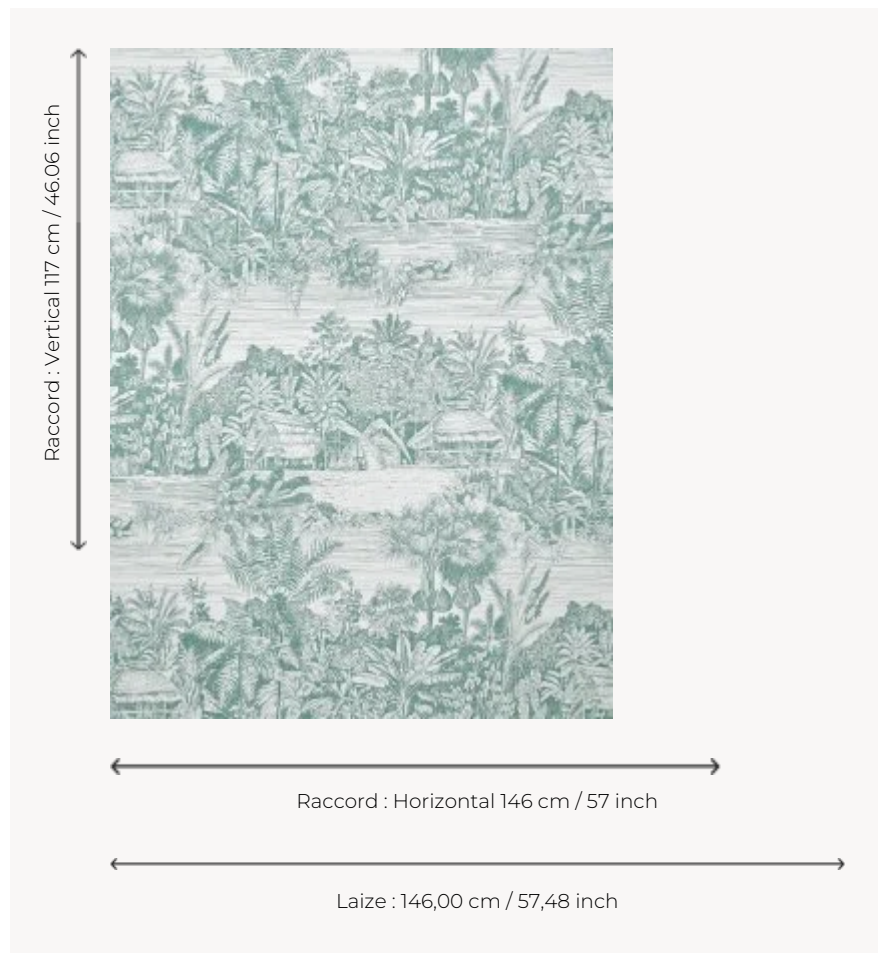

FP959001 BELIZE

Comme croqué sur le vif au crayon, ce dessin nous emmène le long d'une rivière en pleine forêt tropicale, dans ce pays magique que l'on nomme Belize. Impression sur intissé glacé grande largeur.

FP959001 - Ciel

Pierre Frey

TYPE	Papiers peints imprimés grande largeur
UNITÉ DE VENTE	Disponible au mètre
SUPPORT	INTISSE
COMPOSITION	-
LAIZE	146 cm / 57,48 inch
RACCORD	H: 146 cm - 57,00 inch V: 117 cm - 46,06 inch Raccord droit
POIDS	160 gr / m ²
ENTRETIEN	
EMARGEMENT	Pré-émarginé
POSE/DÉPOSE	Encoller le mur Arrachable au mouillé
CERTIFICATIONS	EUROCLASS B-s1,d0 ASTM E84 Class A
NOTES	Support non feu Bonne solidité à la lumière
INFORMATIONS	Utiliser les repères pour faire le raccord lors de la pose. Pose en double coupe

2 Couleurs

FP959001
Ciel

FP959002
Fusain