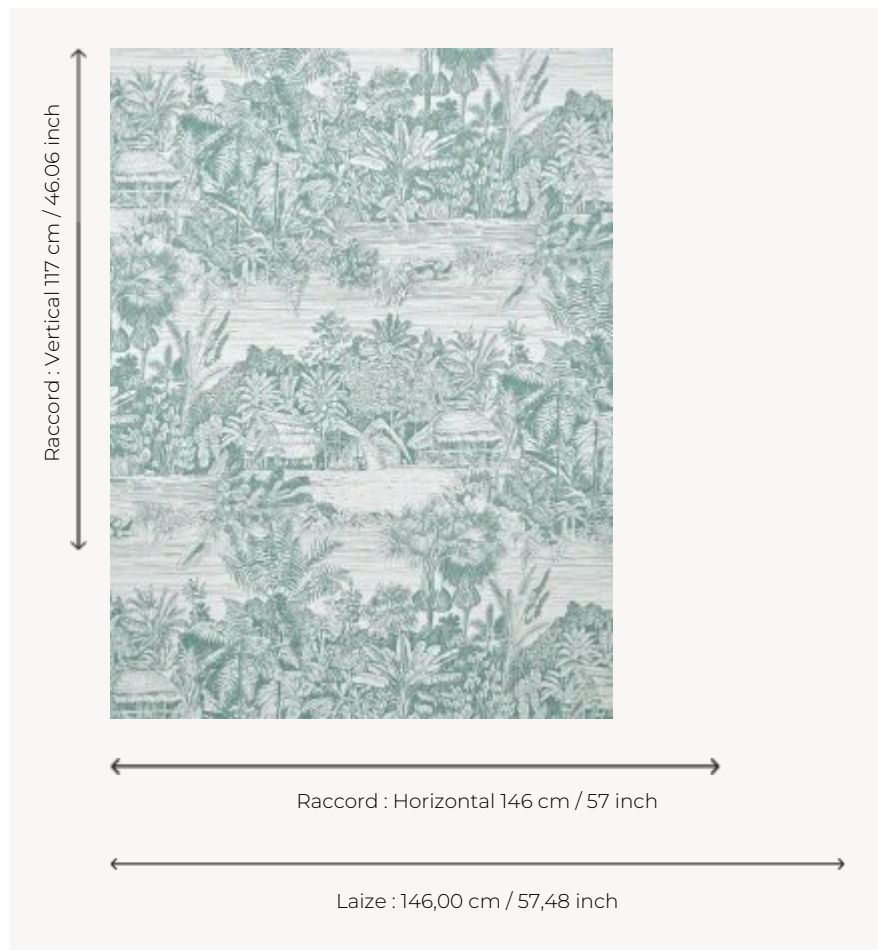

## FP959001 BELIZE

Comme croqué sur le vif au crayon, ce dessin nous emmène le long d'une rivière en pleine forêt tropicale, dans ce pays magique que l'on nomme Belize. Impression sur intissé glacé grande largeur.

### Pierre Frey

<b>TYPE</b>	Papiers peints imprimés grande largeur
<b>UNITÉ DE VENTE</b>	Disponible au mètre
<b>SUPPORT</b>	INTISSE
<b>COMPOSITION</b>	-
<b>LAIZE</b>	146 cm / 57,48 inch
<b>RACCORD</b>	H: 146 cm - 57,00 inch V: 117 cm - 46,06 inch Raccord droit
<b>POIDS</b>	160 gr / m <sup>2</sup>
<b>ENTRETIEN</b>	
<b>EMARGEMENT</b>	Pré-émarginé
<b>POSE/DÉPOSE</b>	Encoller le mur Arrachable au mouillé
<b>CERTIFICATIONS</b>	EUROCLASS B-s1,d0 ASTM E84 Class A
<b>NOTES</b>	Support non feu Bonne solidité à la lumière
<b>INFORMATIONS</b>	Utiliser les repères pour faire le raccord lors de la pose. Pose en double coupe