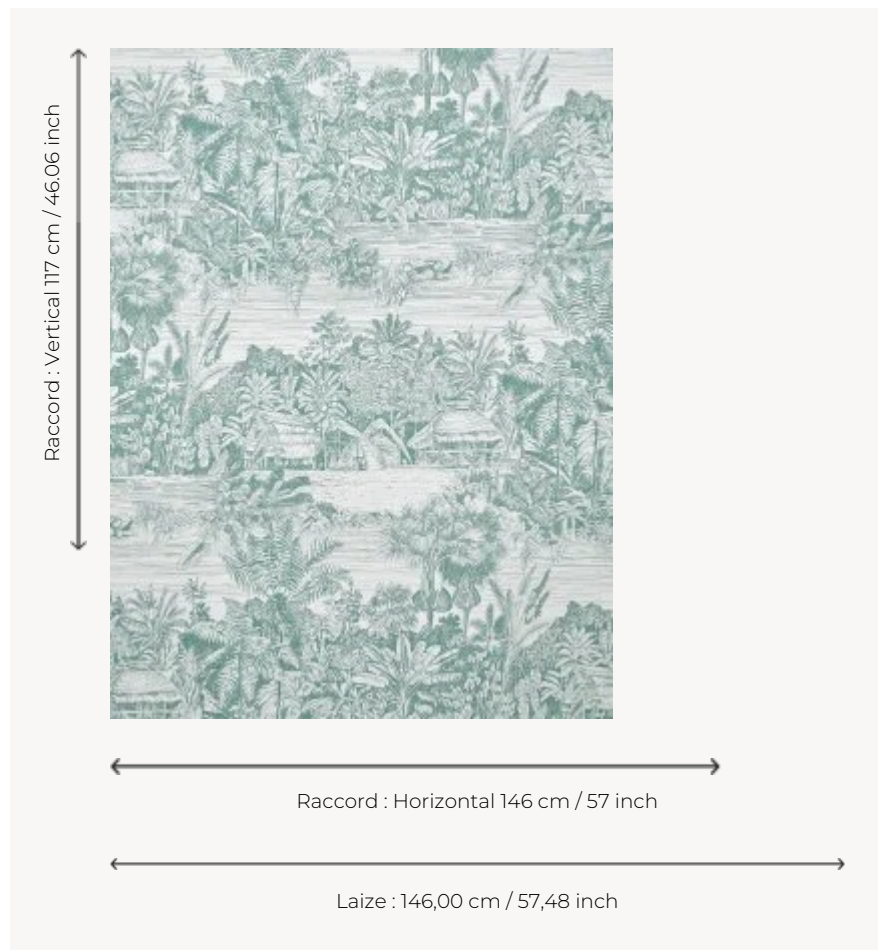

# FP959001 BELIZE

Comme croqué sur le vif au crayon, ce dessin nous emmène le long d'une rivière en pleine forêt tropicale, dans ce pays magique que l'on nomme Belize. Impression sur intissé glacé grande largeur.

## Pierre Frey

<b>TYPE</b>	Papiers peints imprimés grande largeur
<b>UNITÉ DE VENTE</b>	Disponible au mètre
<b>SUPPORT</b>	INTISSE
<b>COMPOSITION</b>	-
<b>LAIZE</b>	146 cm / 57,48 inch
<b>RACCORD</b>	H: 146 cm - 57,00 inch V: 117 cm - 46,06 inch Raccord droit
<b>POIDS</b>	160 gr / m <sup>2</sup>
<b>ENTRETIEN</b>	
<b>EMARGEMENT</b>	Pré-émarginé
<b>POSE/DÉPOSE</b>	Encoller le mur Arrachable au mouillé
<b>CERTIFICATIONS</b>	EUROCLASS B-s1,d0 ASTM E84 Class A
<b>NOTES</b>	Support non feu Bonne solidité à la lumière
<b>INFORMATIONS</b>	Utiliser les repères pour faire le raccord lors de la pose. Pose en double coupe