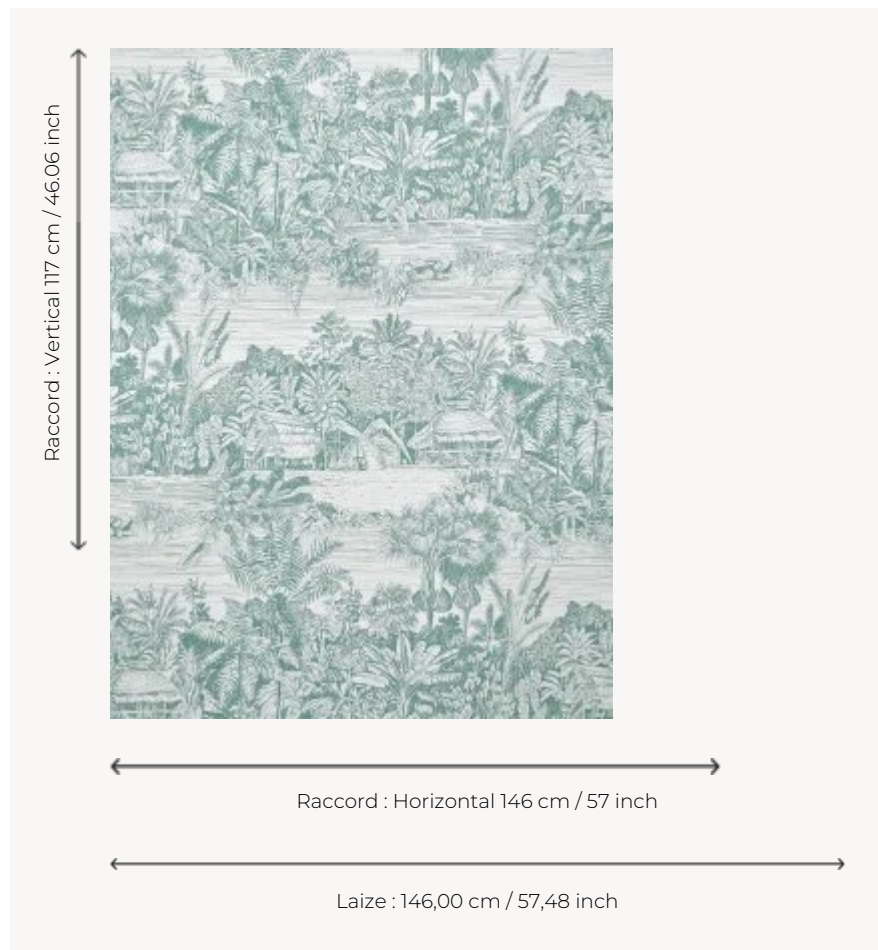

FP959001 BELIZE

Comme croqué sur le vif au crayon, ce dessin nous emmène le long d'une rivière en pleine forêt tropicale, dans ce pays magique que l'on nomme Belize. Impression sur intissé glacé grande largeur.

FP959001 - Ciel

Pierre Frey

TYPE	Papiers peints imprimés grande largeur
UNITÉ DE VENTE	Disponible au mètre
SUPPORT	INTISSE
COMPOSITION	-
LAIZE	146 cm / 57,48 inch
RACCORD	H: 146 cm - 57,00 inch V: 117 cm - 46,06 inch Raccord droit
POIDS	160 gr / m ²
ENTRETIEN	
EMARGEMENT	Pré-émarginé
POSE/DÉPOSE	Encoller le mur Arrachable au mouillé
CERTIFICATIONS	EUROCLASS B-s1,d0 ASTM E84 Class A
NOTES	Support non feu Bonne solidité à la lumière
INFORMATIONS	Utiliser les repères pour faire le raccord lors de la pose. Pose en double coupe