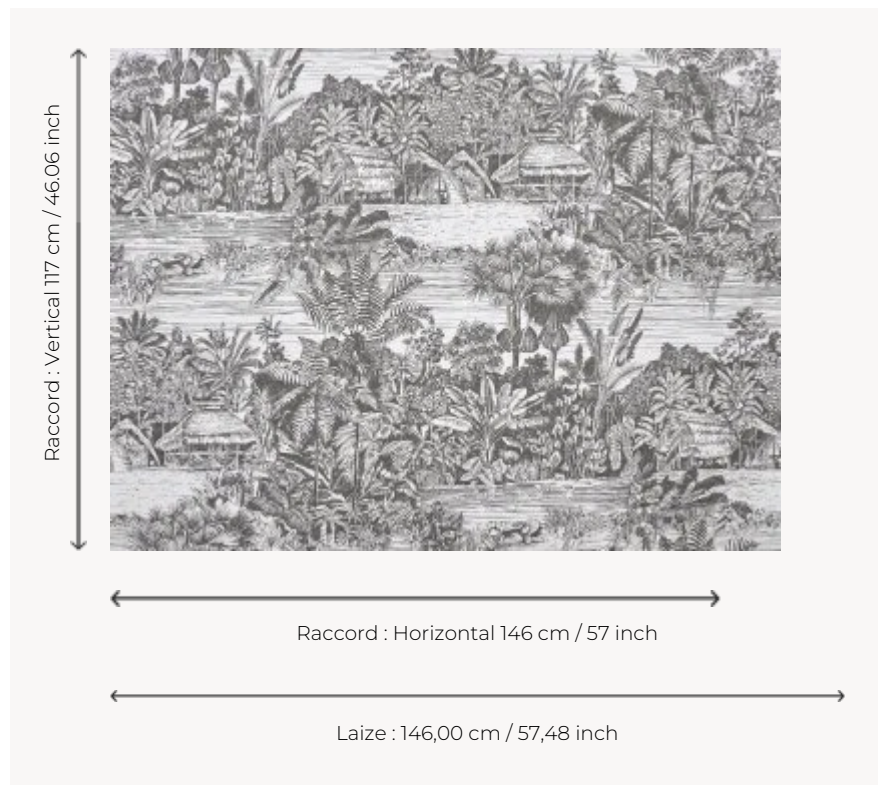

FP959002 BELIZE

Comme croqué sur le vif au crayon, ce dessin nous emmène le long d'une rivière en pleine forêt tropicale, dans ce pays magique que l'on nomme Belize. Impression sur intissé glacé grande largeur.

FP959002 - Fusain

Pierre Frey

TYPE	Papiers peints imprimés grande largeur
UNITÉ DE VENTE	Disponible au mètre
SUPPORT	INTISSE
COMPOSITION	-
LAIZE	146 cm / 57,48 inch
RACCORD	H: 146 cm - 57,00 inch V: 117 cm - 46,06 inch Raccord droit
POIDS	160 gr / m ²
ENTRETIEN	
EMARGEMENT	Pré-émarginé
POSE/DÉPOSE	Encoller le mur Arrachable au mouillé
CERTIFICATIONS	EUROCLASS B-s1,d0 ASTM E84 Class A
NOTES	Support non feu Bonne solidité à la lumière
INFORMATIONS	Utiliser les repères pour faire le raccord lors de la pose. Pose en double coupe